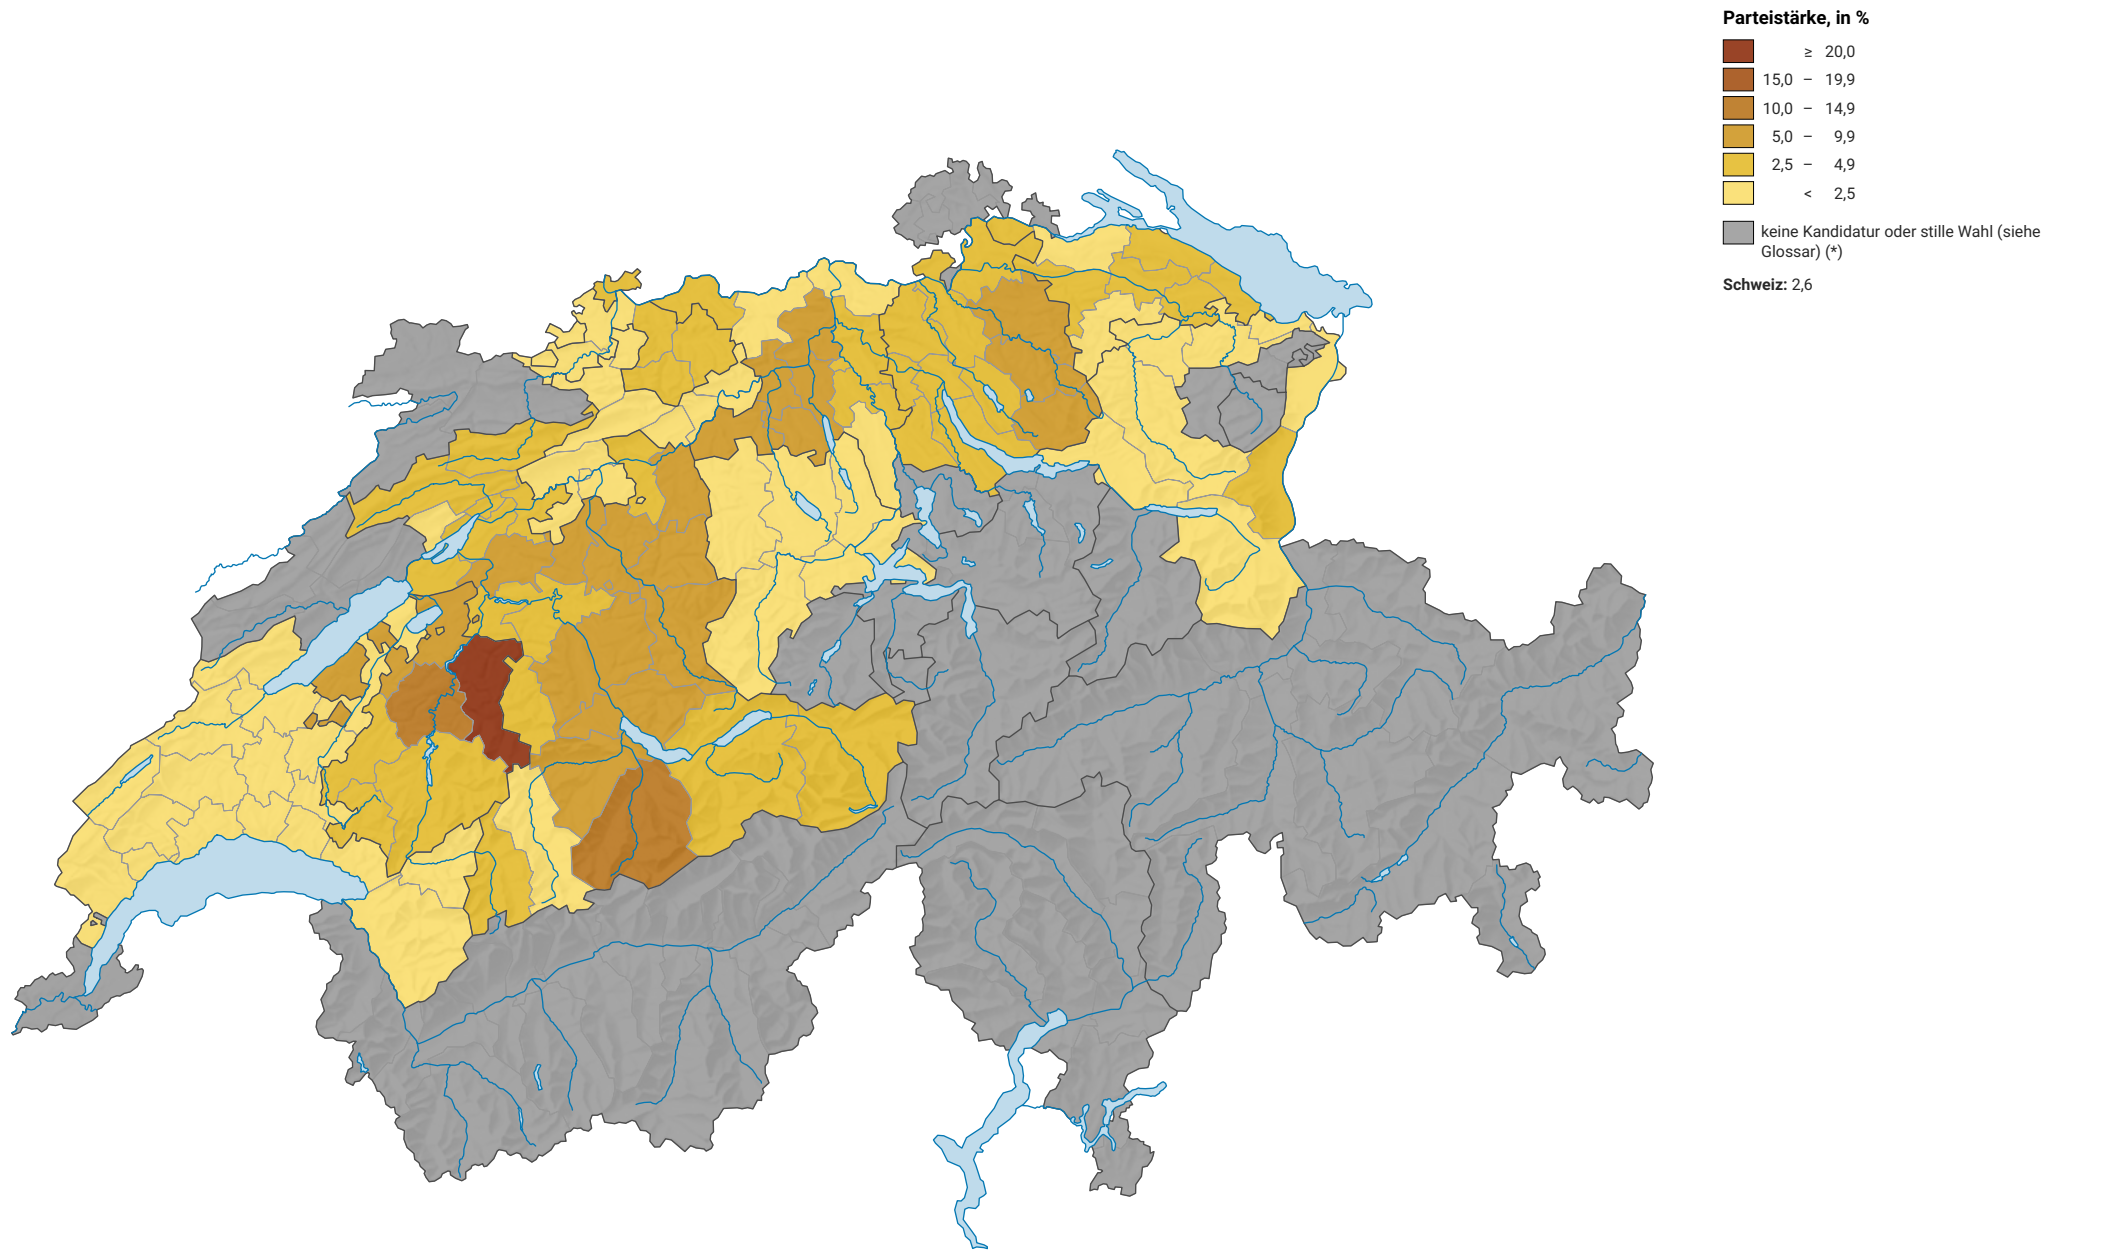

Parteistärke der Mitteparteien, 2003

0 35 70 km

Raumgliederung:
Bezirke