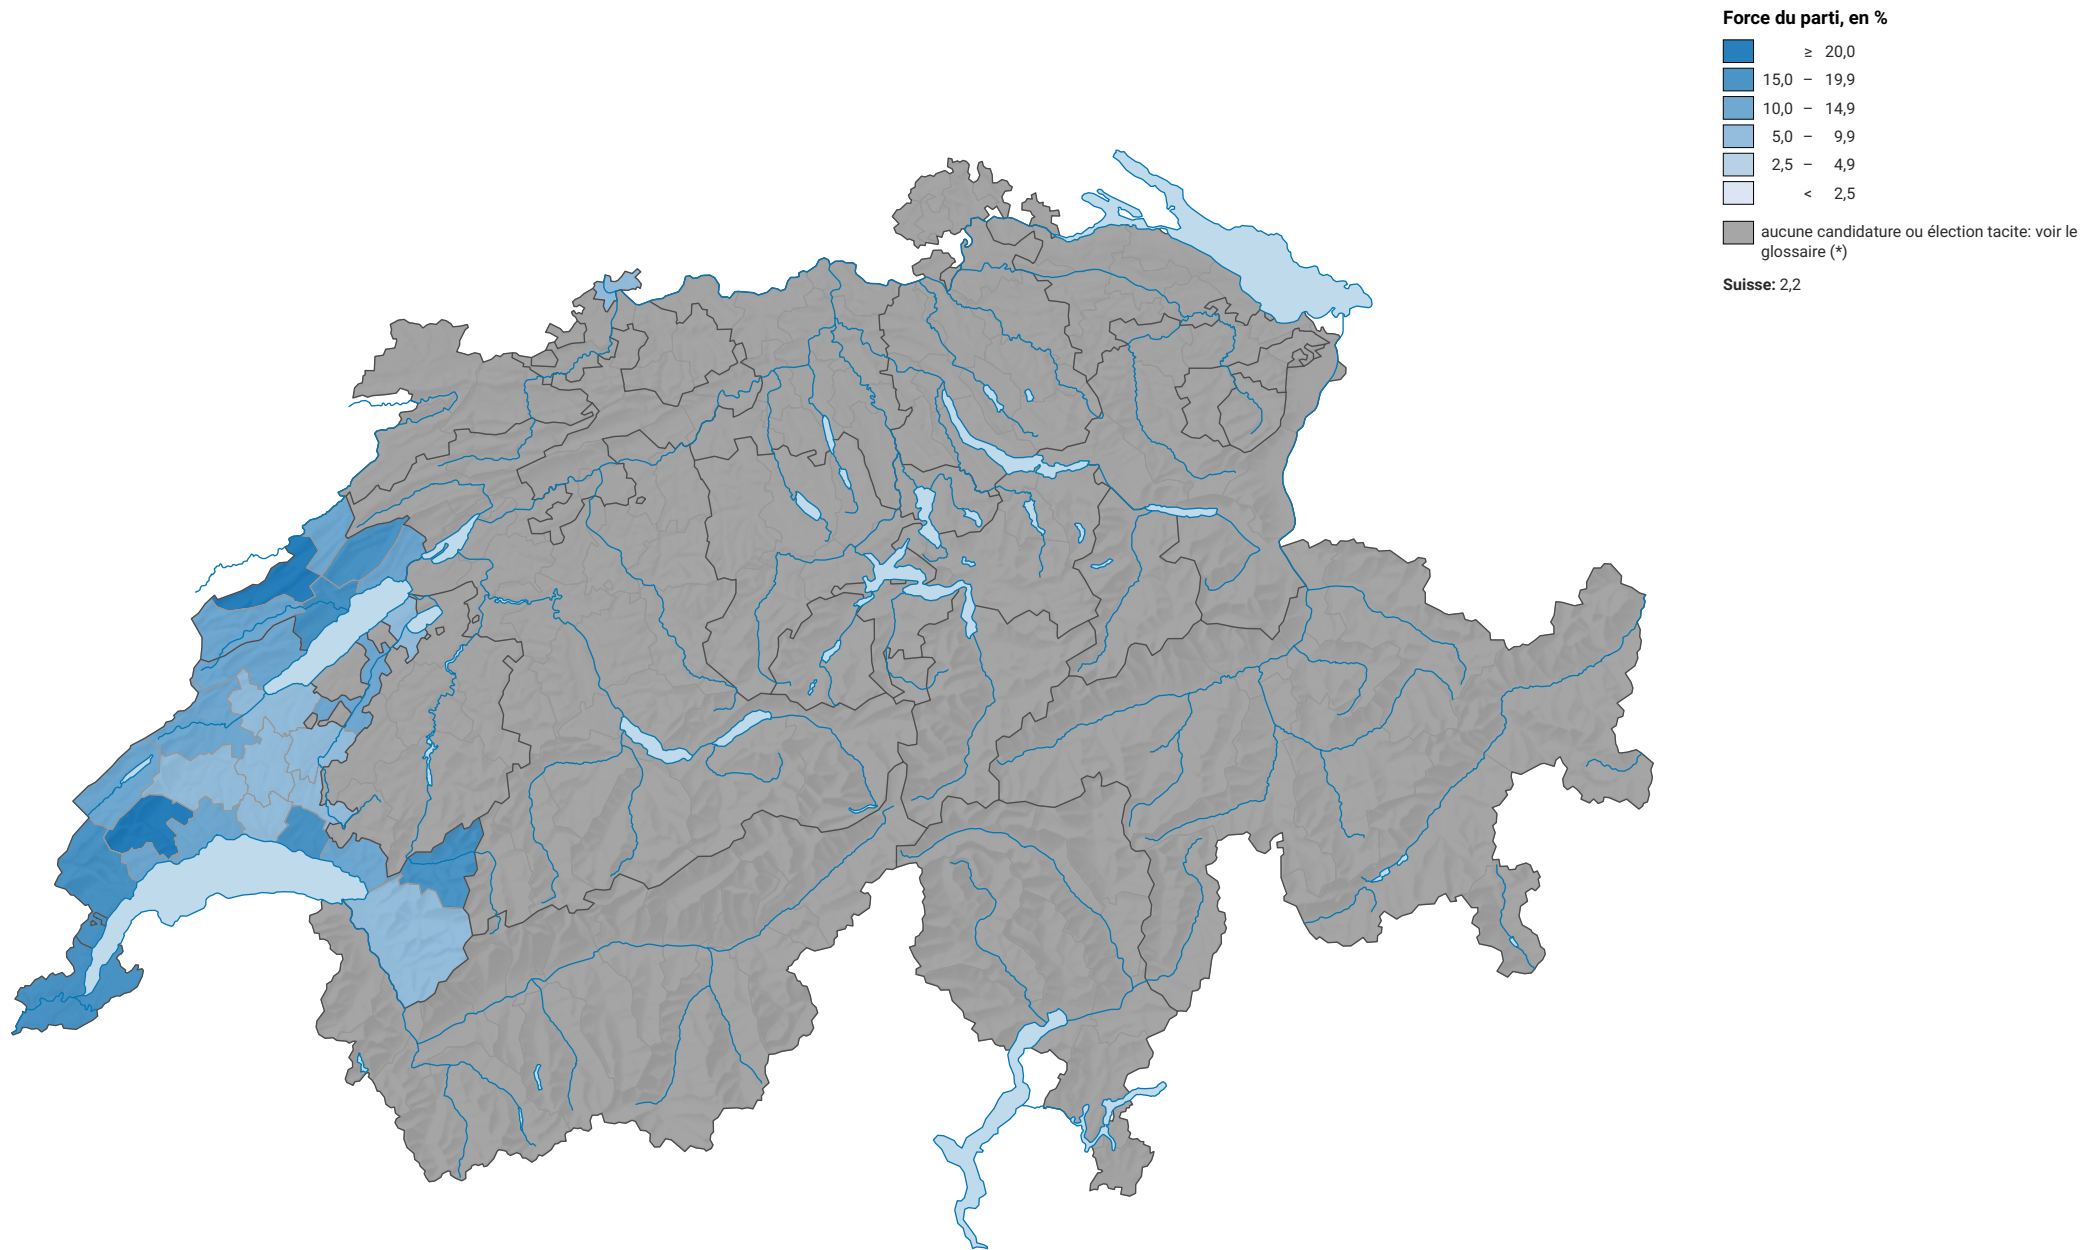

# Force du parti libéral suisse (PLS), en 2003

0 35 70 km

Niveau géographique:  
Districts