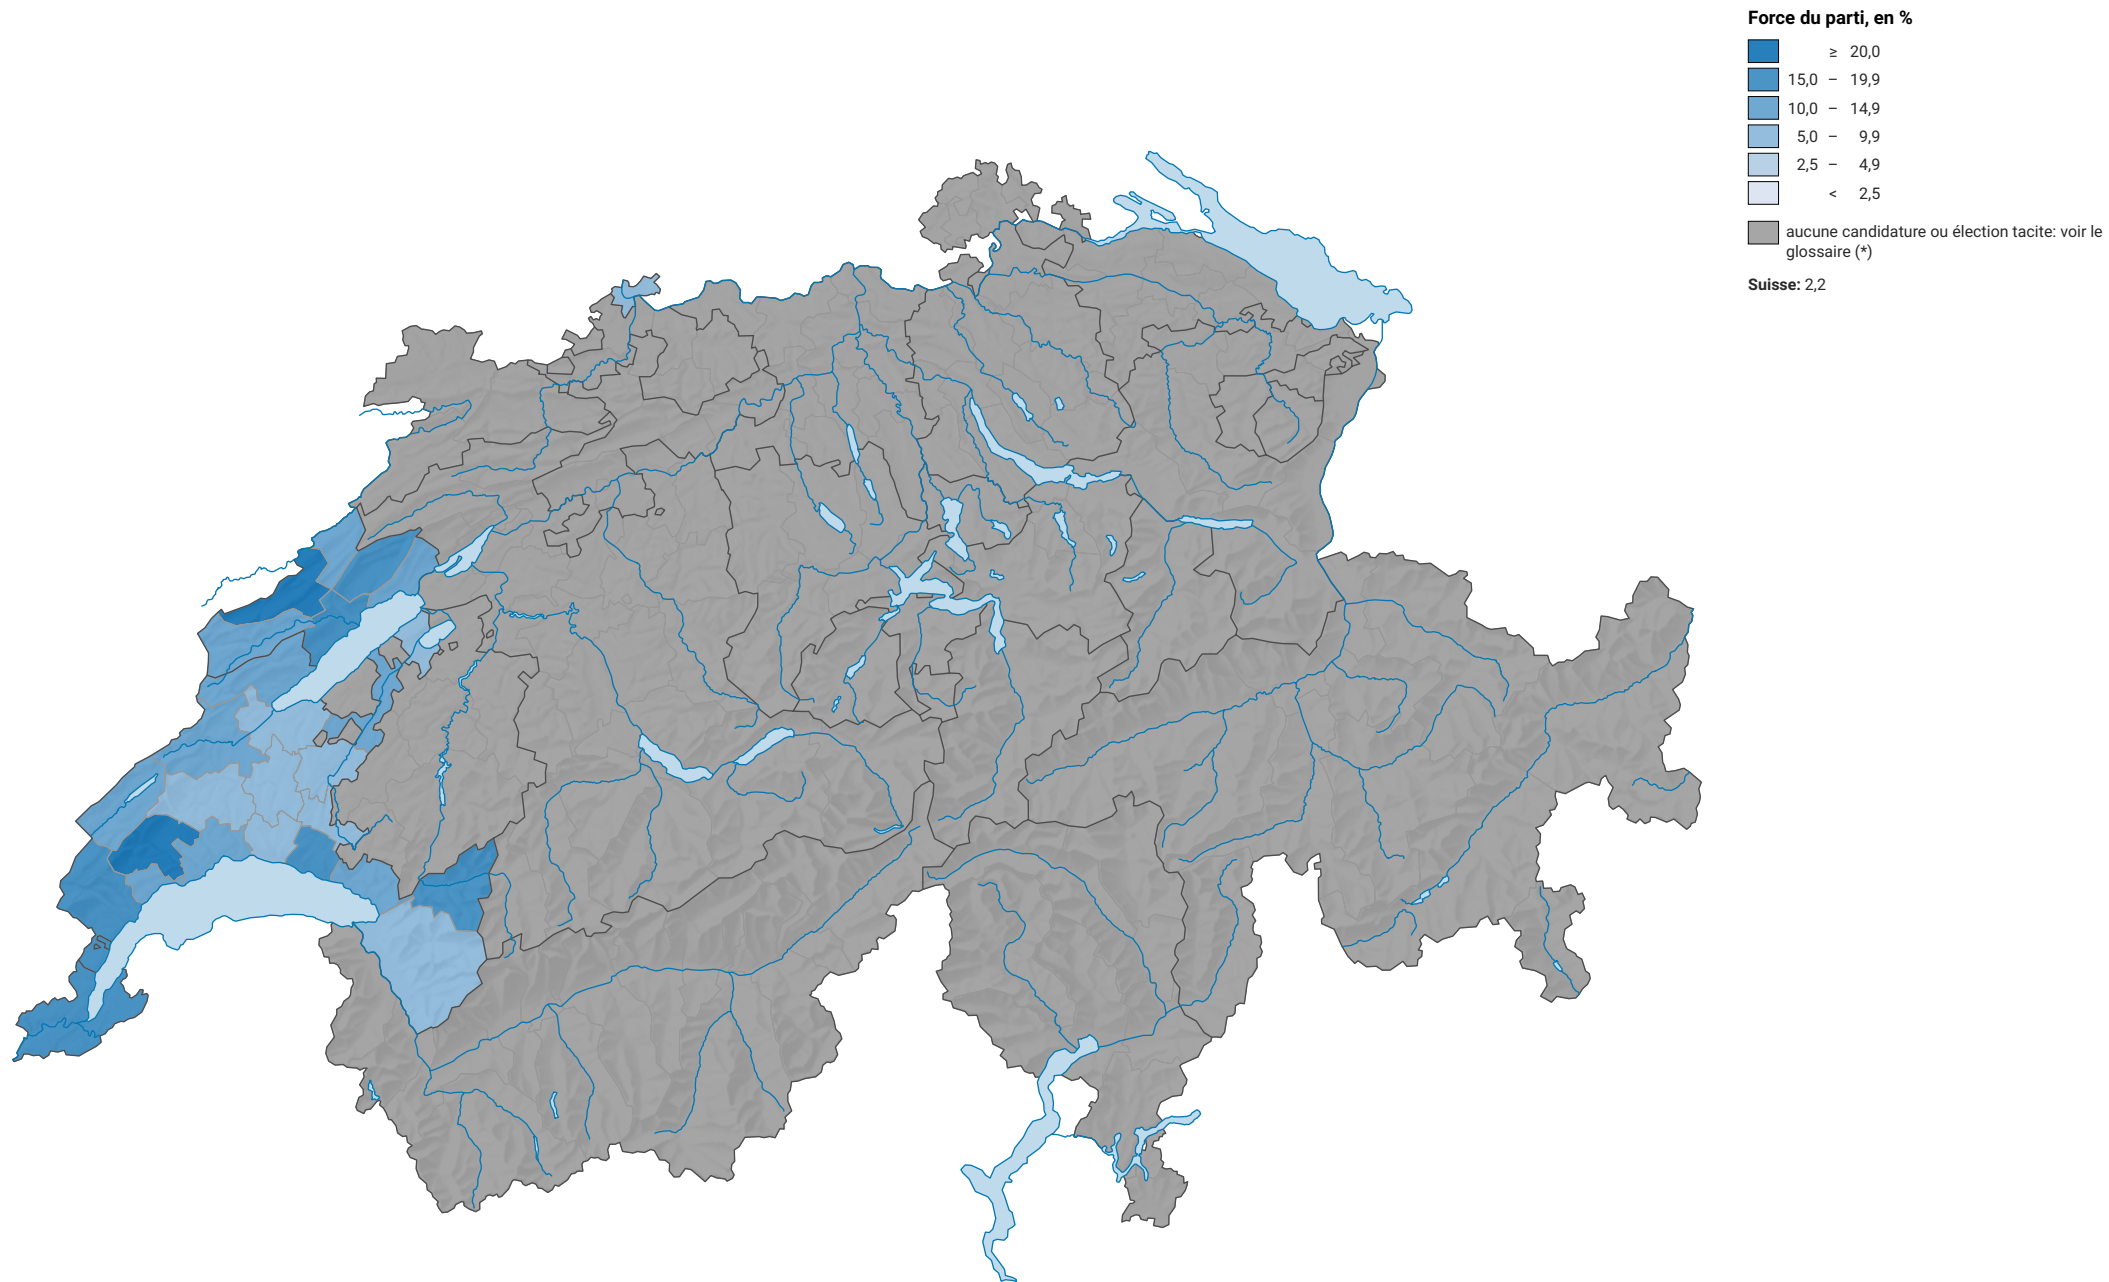

Force du parti libéral suisse (PLS), en 2003

0 25 50 km

Niveau géographique:
Districts