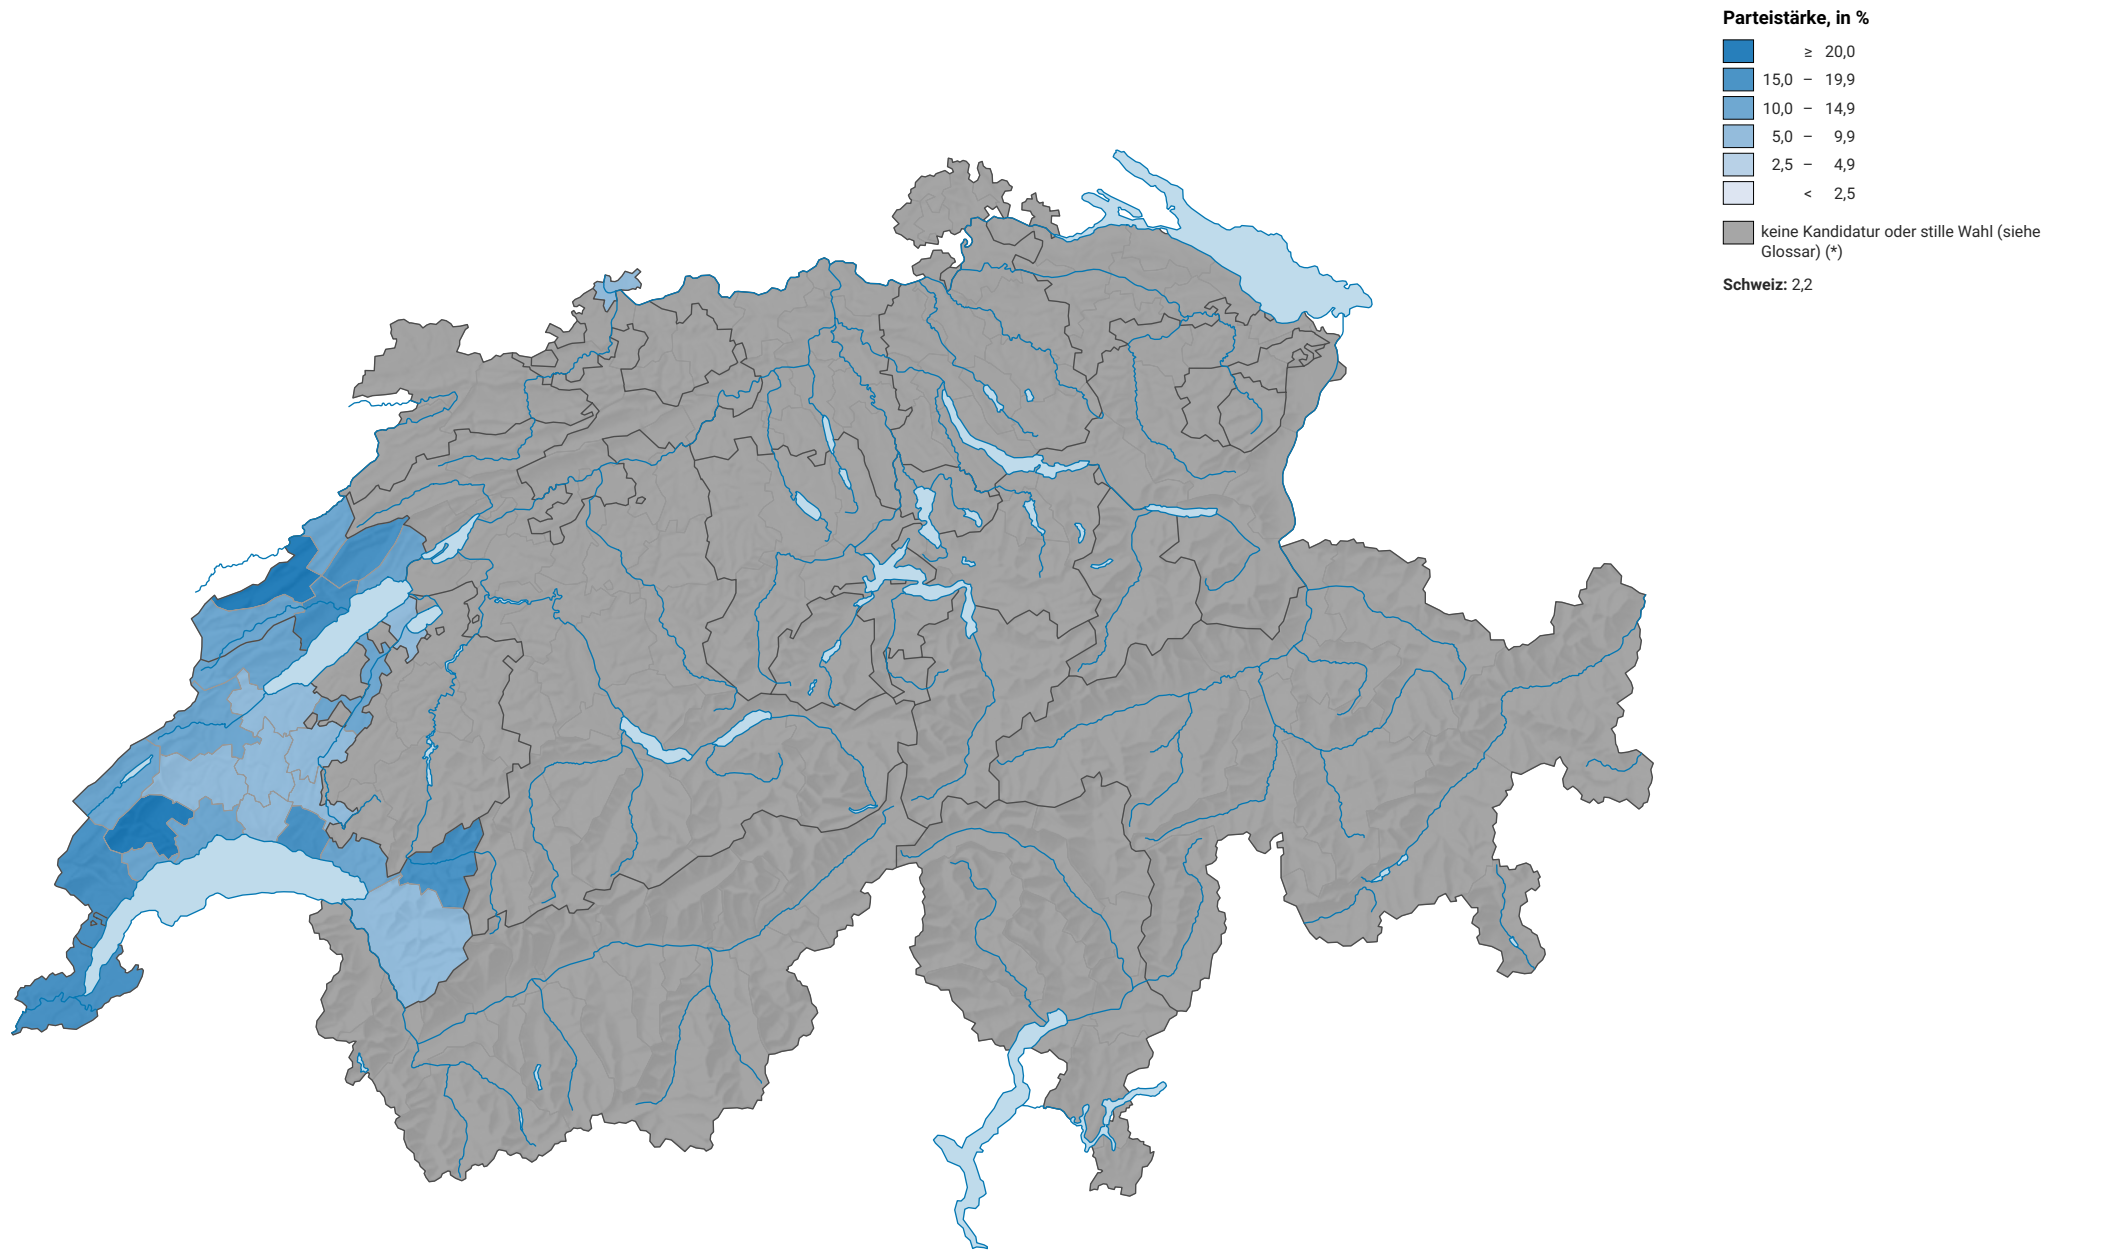

Parteistärke der Liberalen Partei der Schweiz (LPS), 2003

0 35 70 km

Raumgliederung:
Bezirke