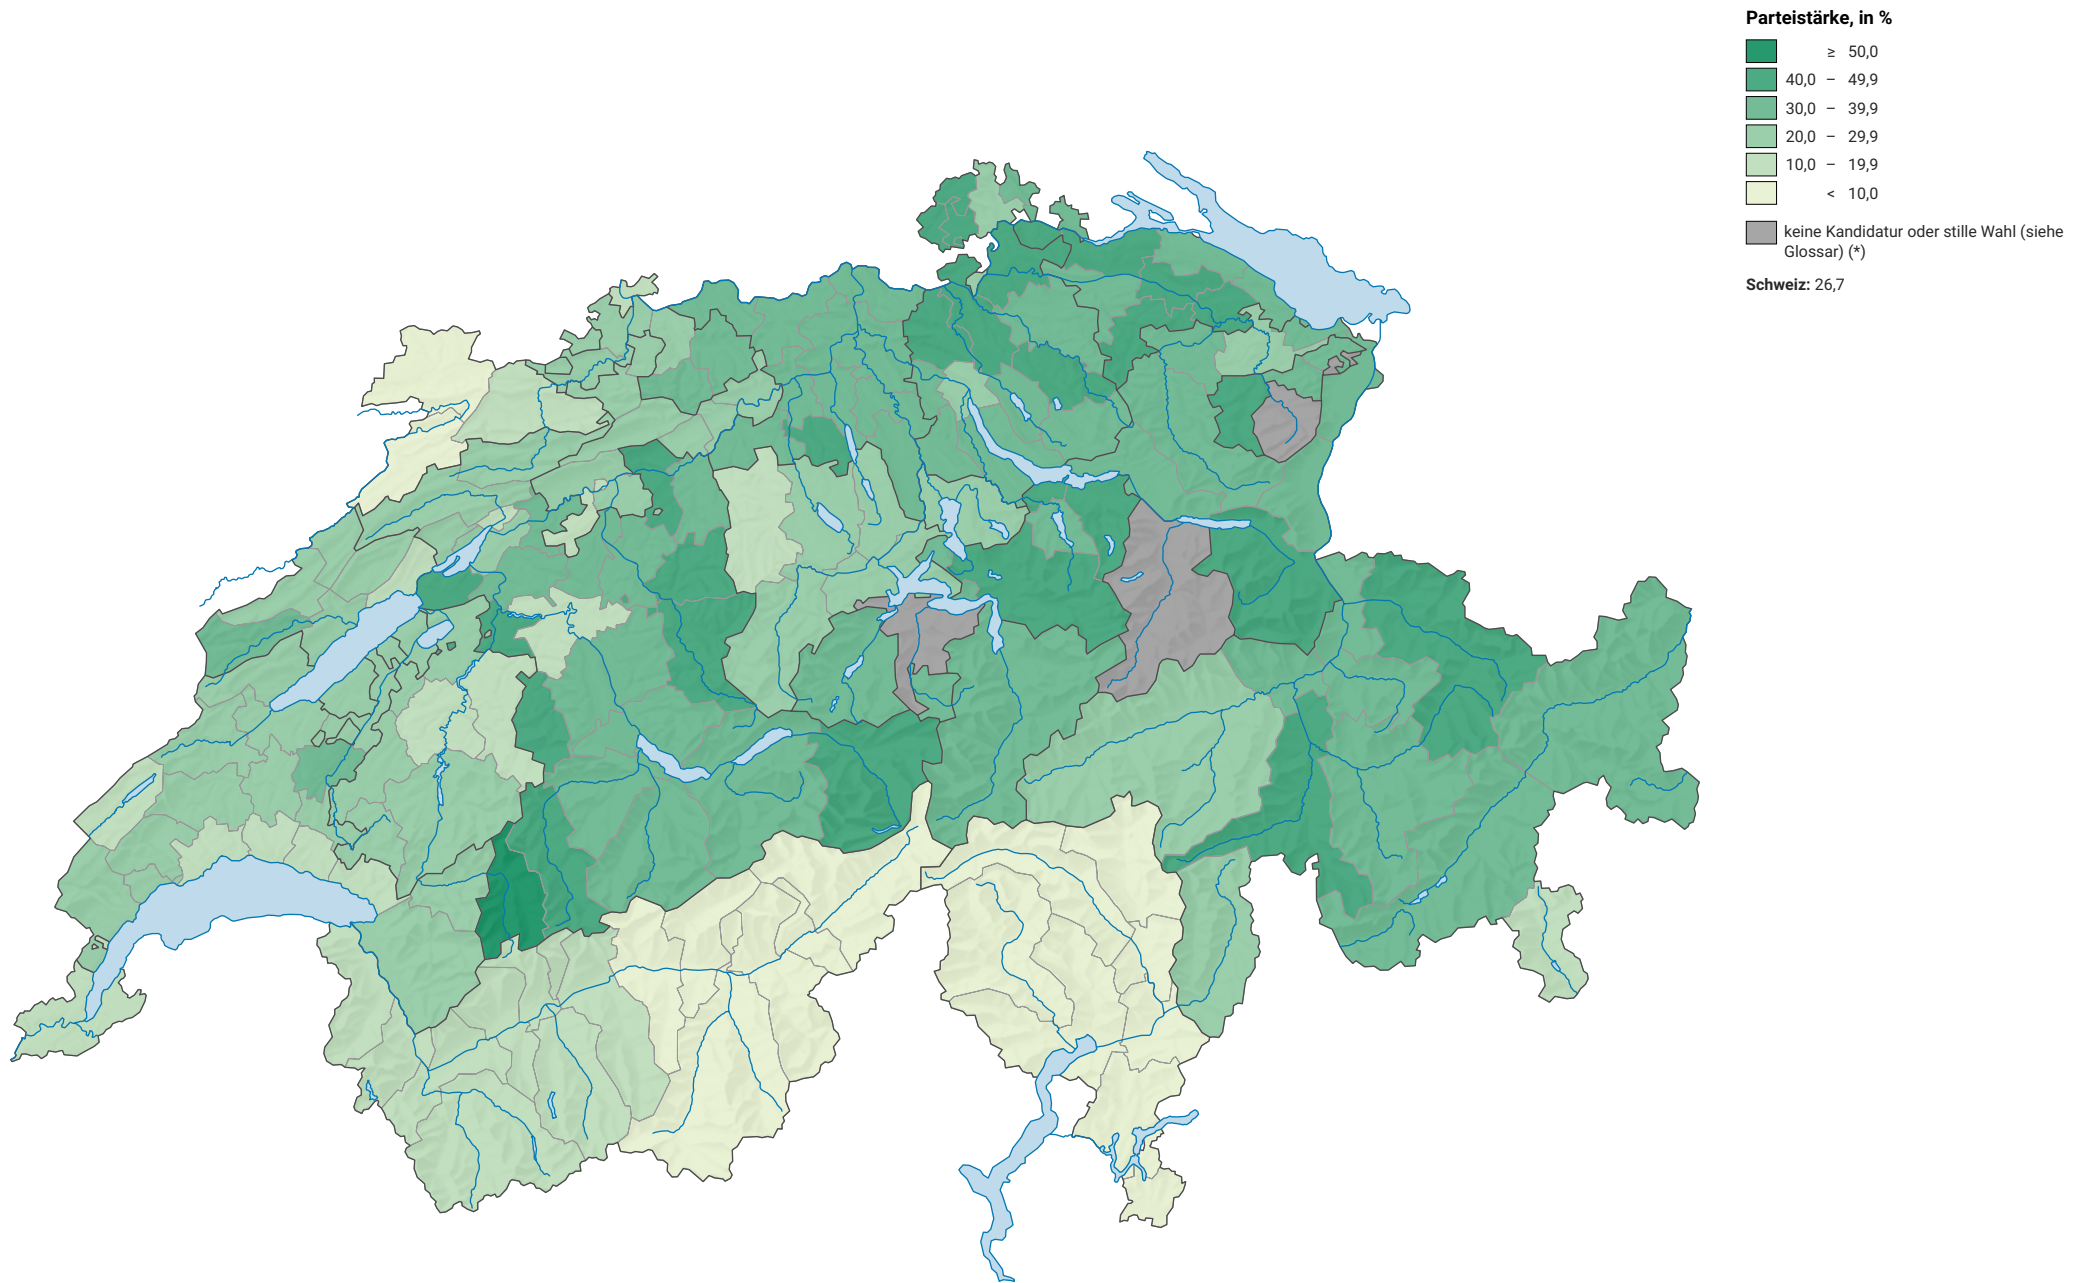

# Parteistärke der Schweizerischen Volkspartei (SVP), 2003

0 25 50 km

Raumgliederung:  
Bezirke