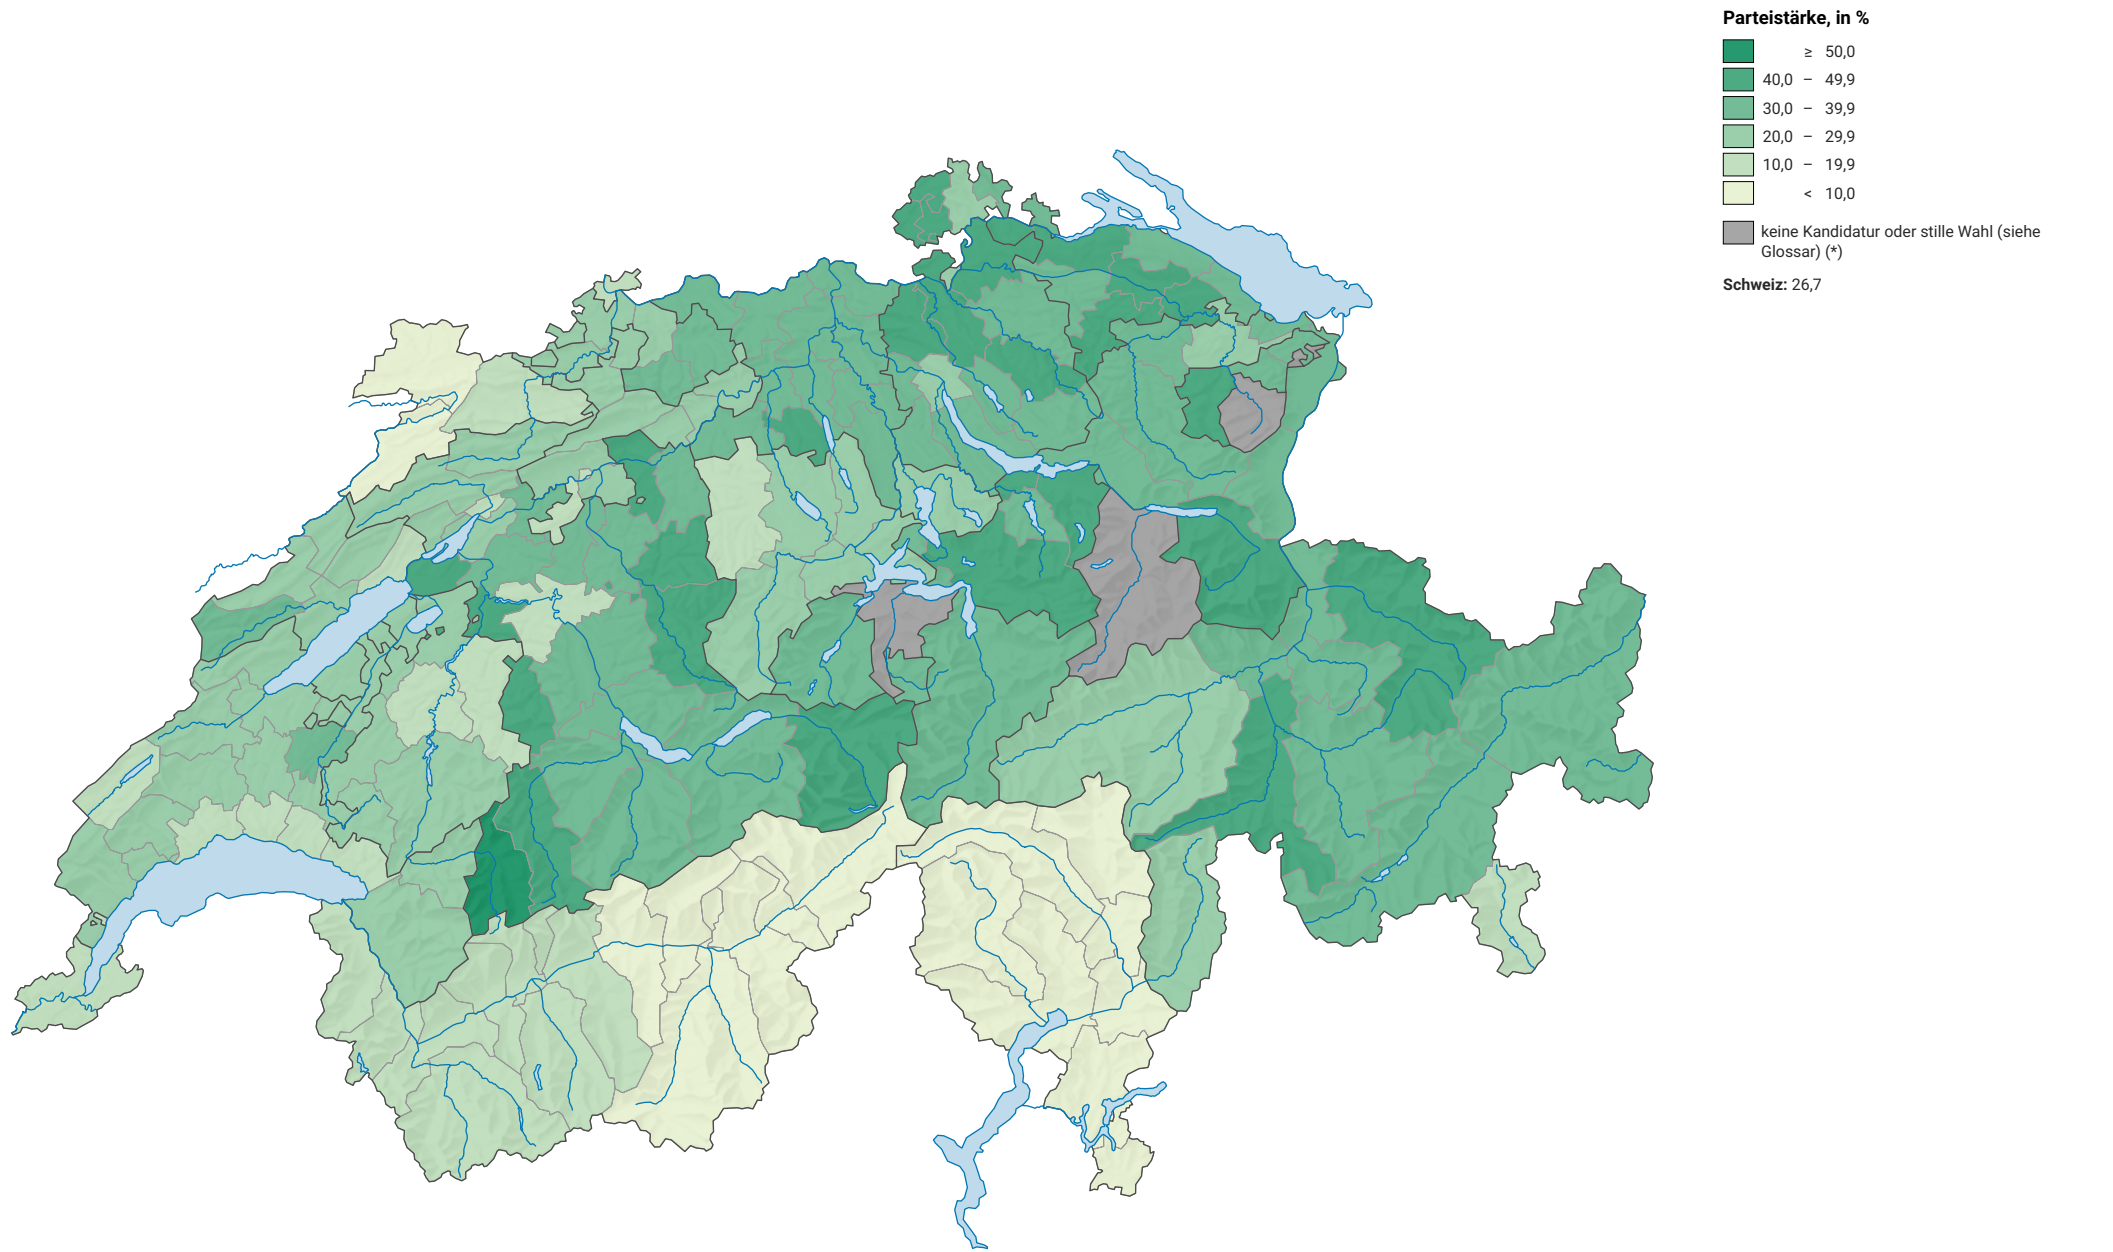

# Parteistärke der Schweizerischen Volkspartei (SVP), 2003

0 35 70 km

Raumgliederung:  
Bezirke