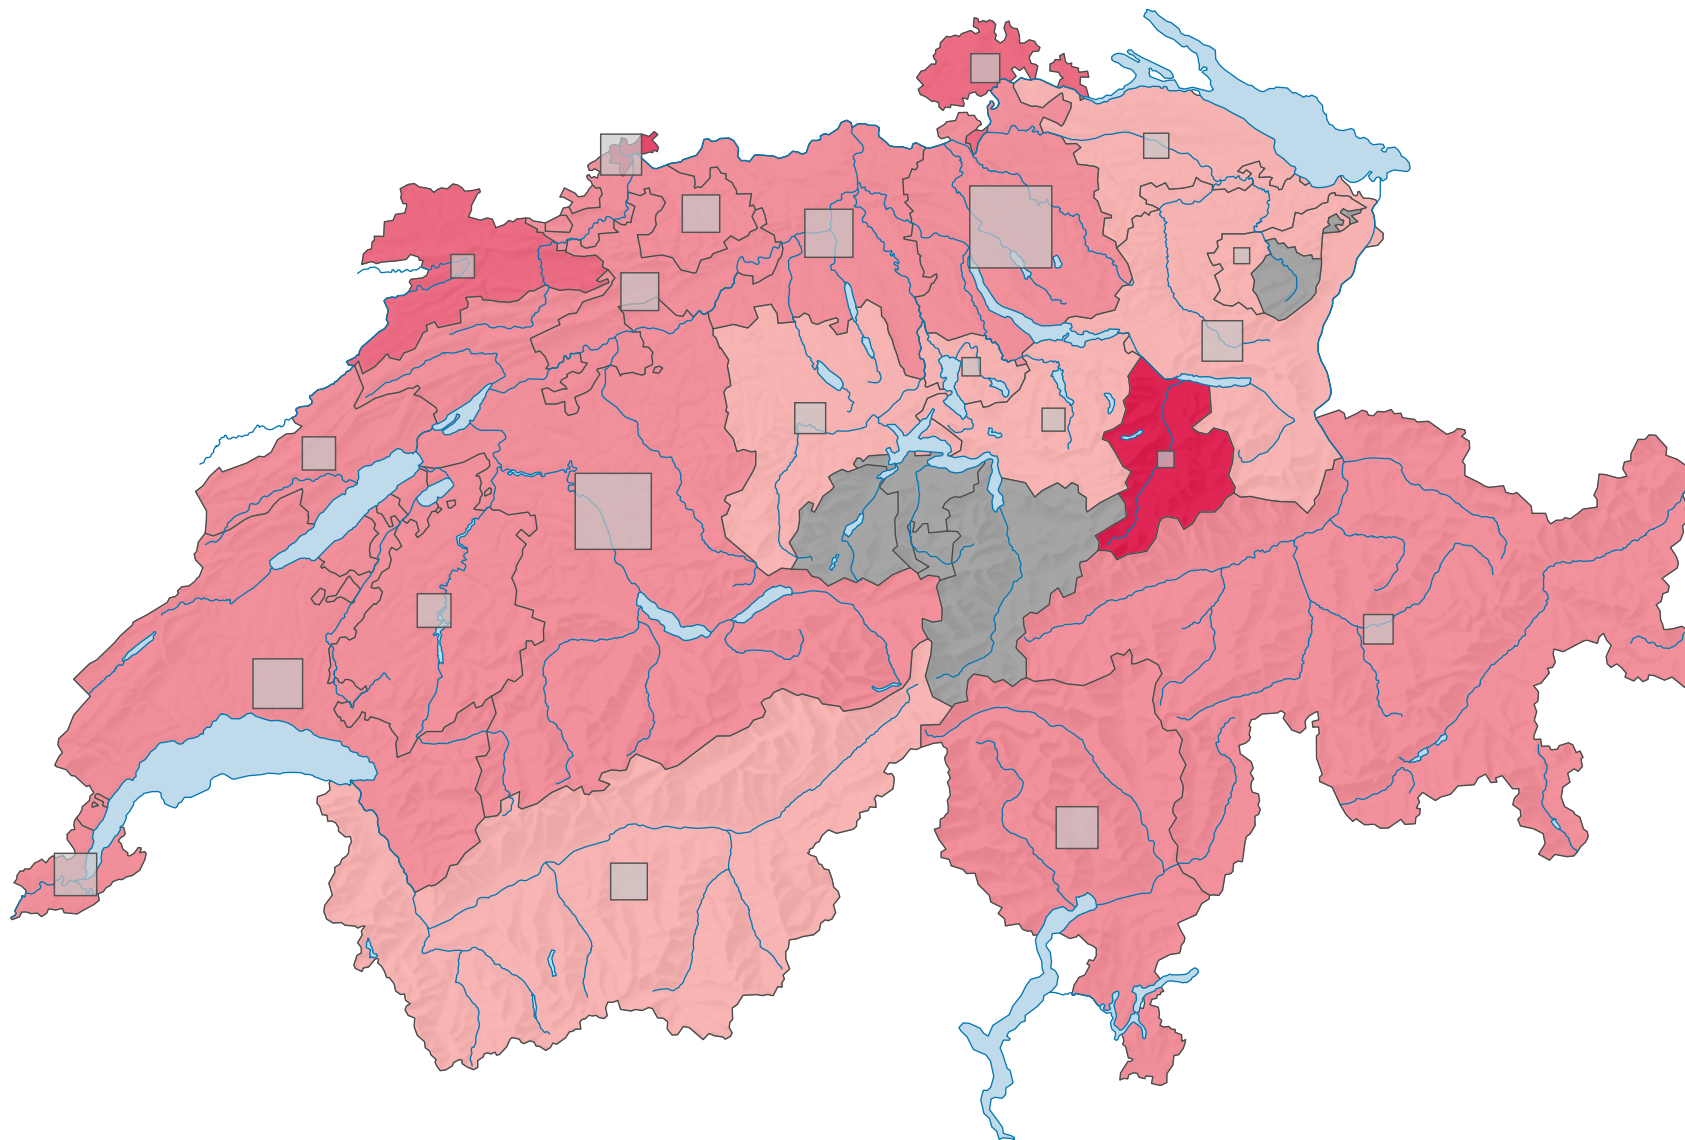

Force du parti socialiste suisse (PSS), en 2003

Force du parti, en %

aucune candidature ou élection tacite: voir le glossaire (*)

Suisse: 23,3

Nombre d'électeurs

Total: 495 537

Pour des raisons de lisibilité, la taille des symboles ayant une valeur inférieure à 1 500 a été augmentée.

0 25 50 km

Niveau géographique:
Cantons