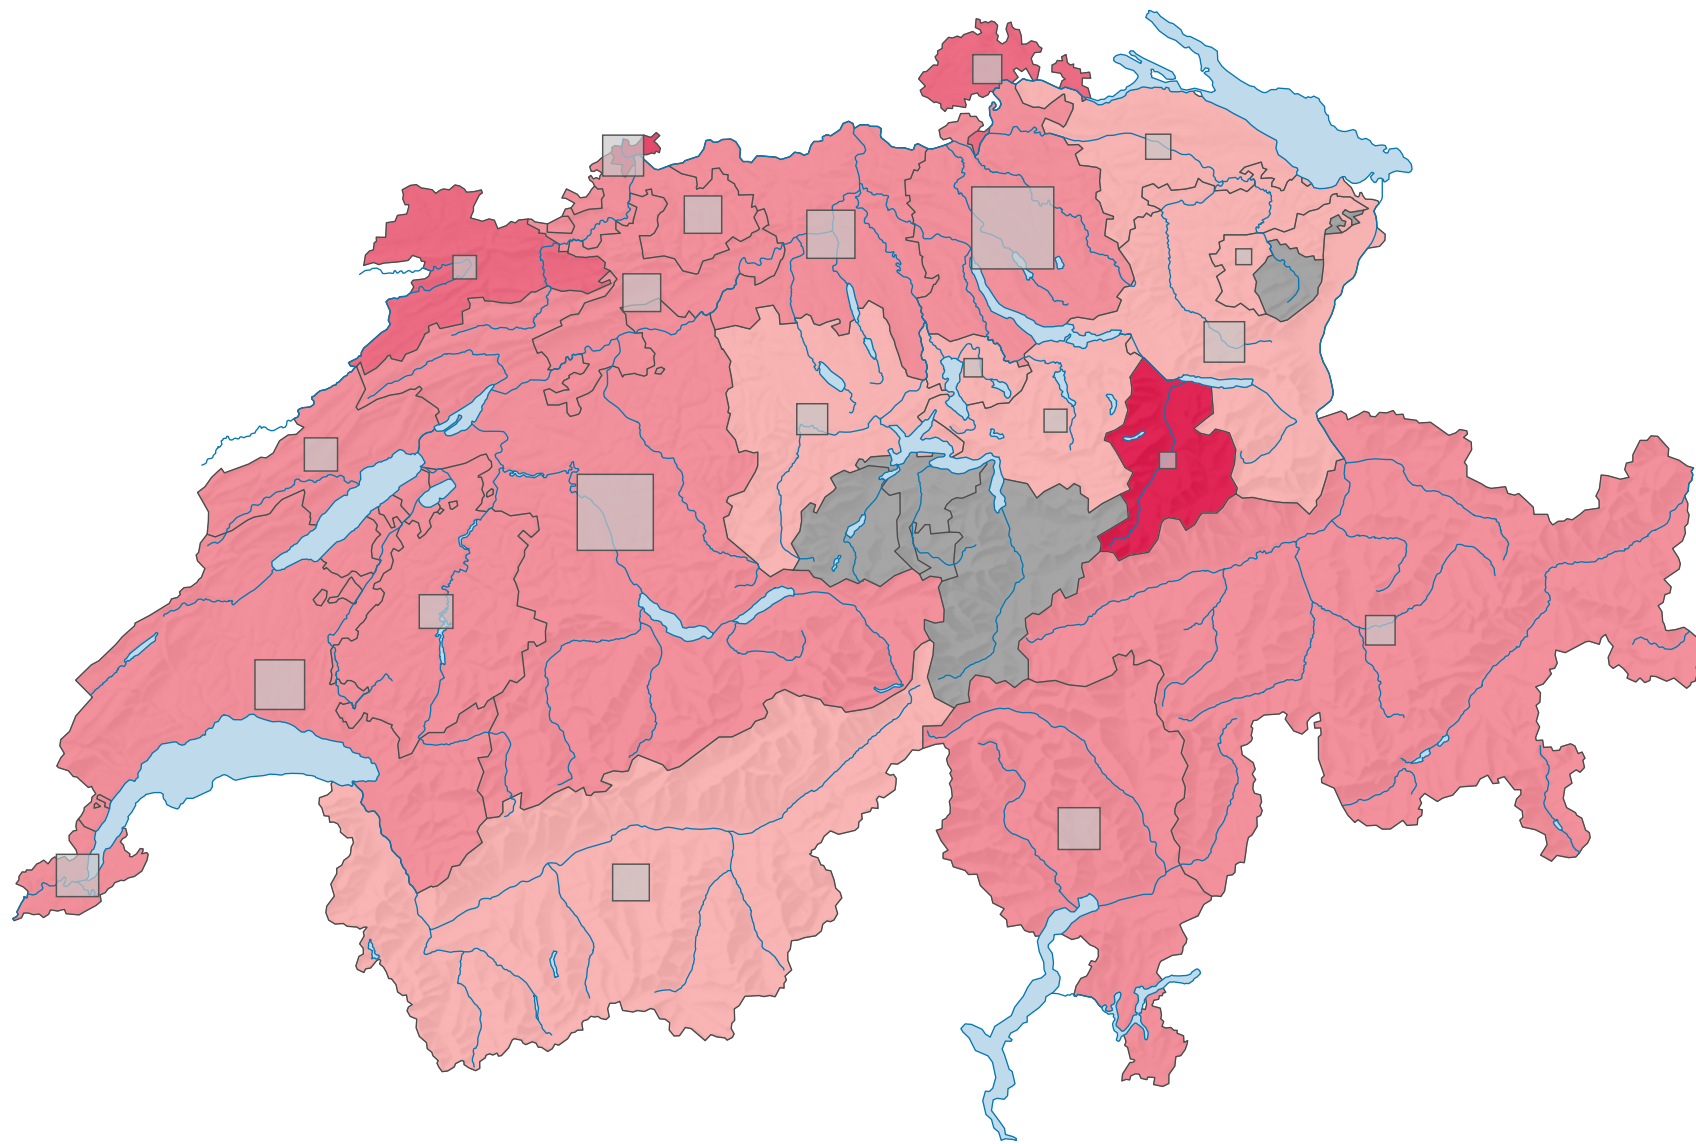

Parteistärke der Sozialdemokratischen Partei der Schweiz (SPS), 2003

Parteistärke, in %

keine Kandidatur oder stille Wahl (siehe Glossar) (*)

Schweiz: 23,3

Anzahl Wählende

Total: 495 537

Symbole mit einem Wert unter 1 500 wurden zur besseren Lesbarkeit visuell vergrößert dargestellt.

Raumgliederung:
Kantone