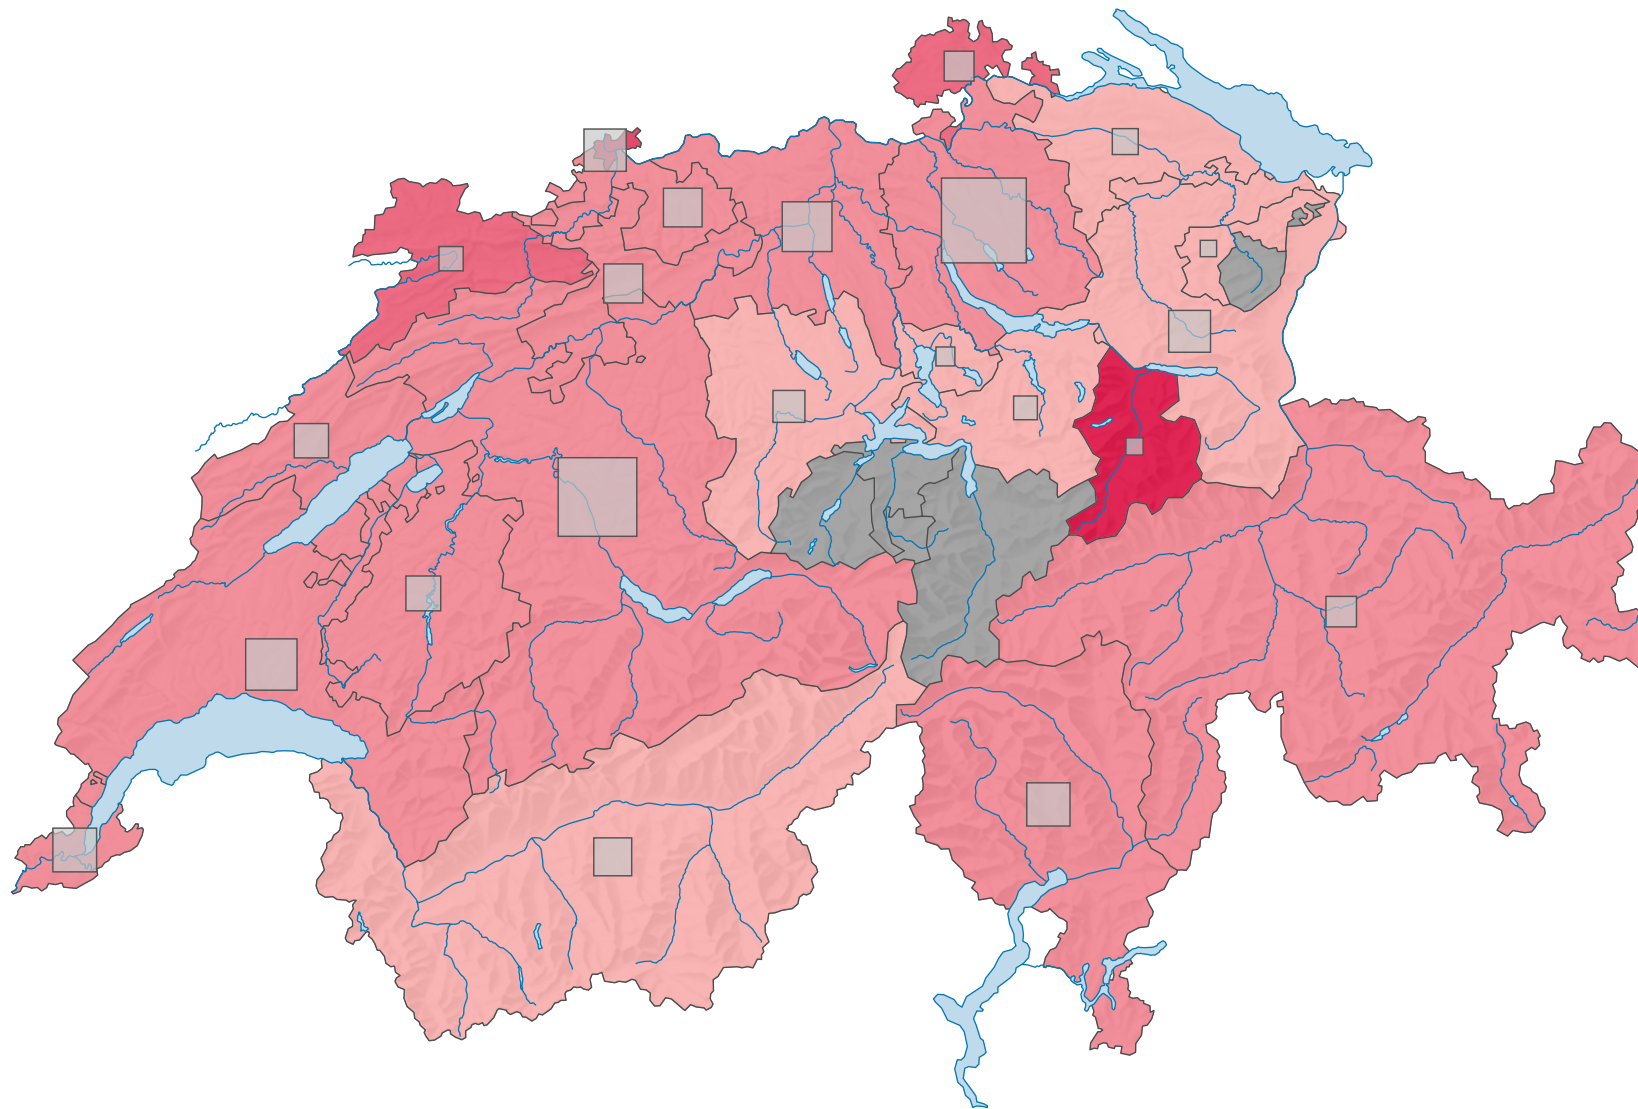

# Parteistärke der Sozialdemokratischen Partei der Schweiz (SPS), 2003

## Parteistärke, in %

■ keine Kandidatur oder stille Wahl (siehe Glossar) (\*)

Schweiz: 23,3

## Anzahl Wählende

Total: 495 537

Symbole mit einem Wert unter 1 500 wurden zur besseren Lesbarkeit visuell vergrößert dargestellt.

Raumgliederung:  
Kantone