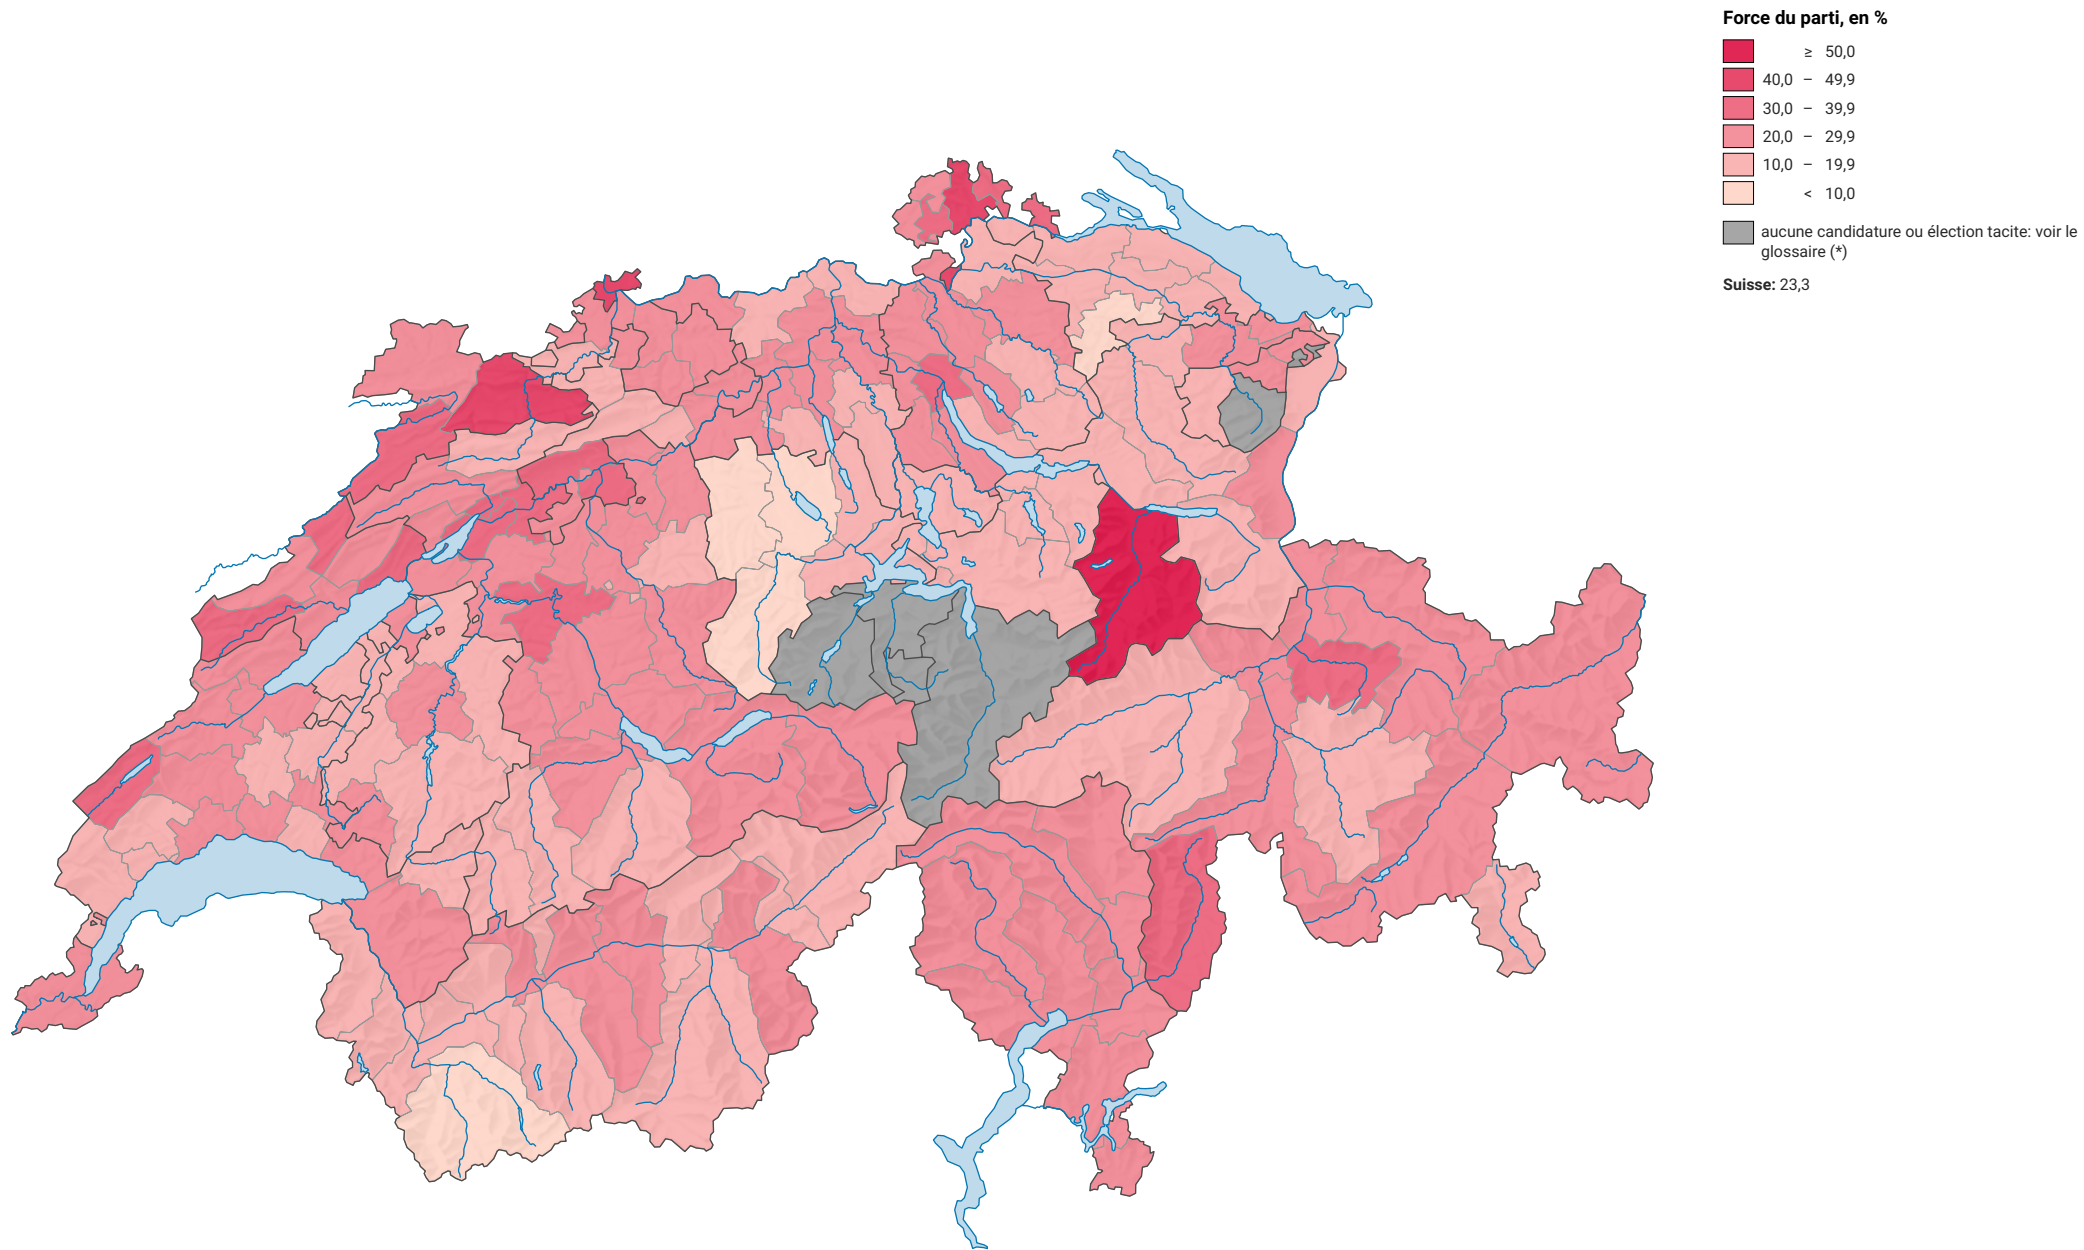

Force du parti socialiste suisse (PSS), en 2003

0 35 70 km

Niveau géographique:
Districts