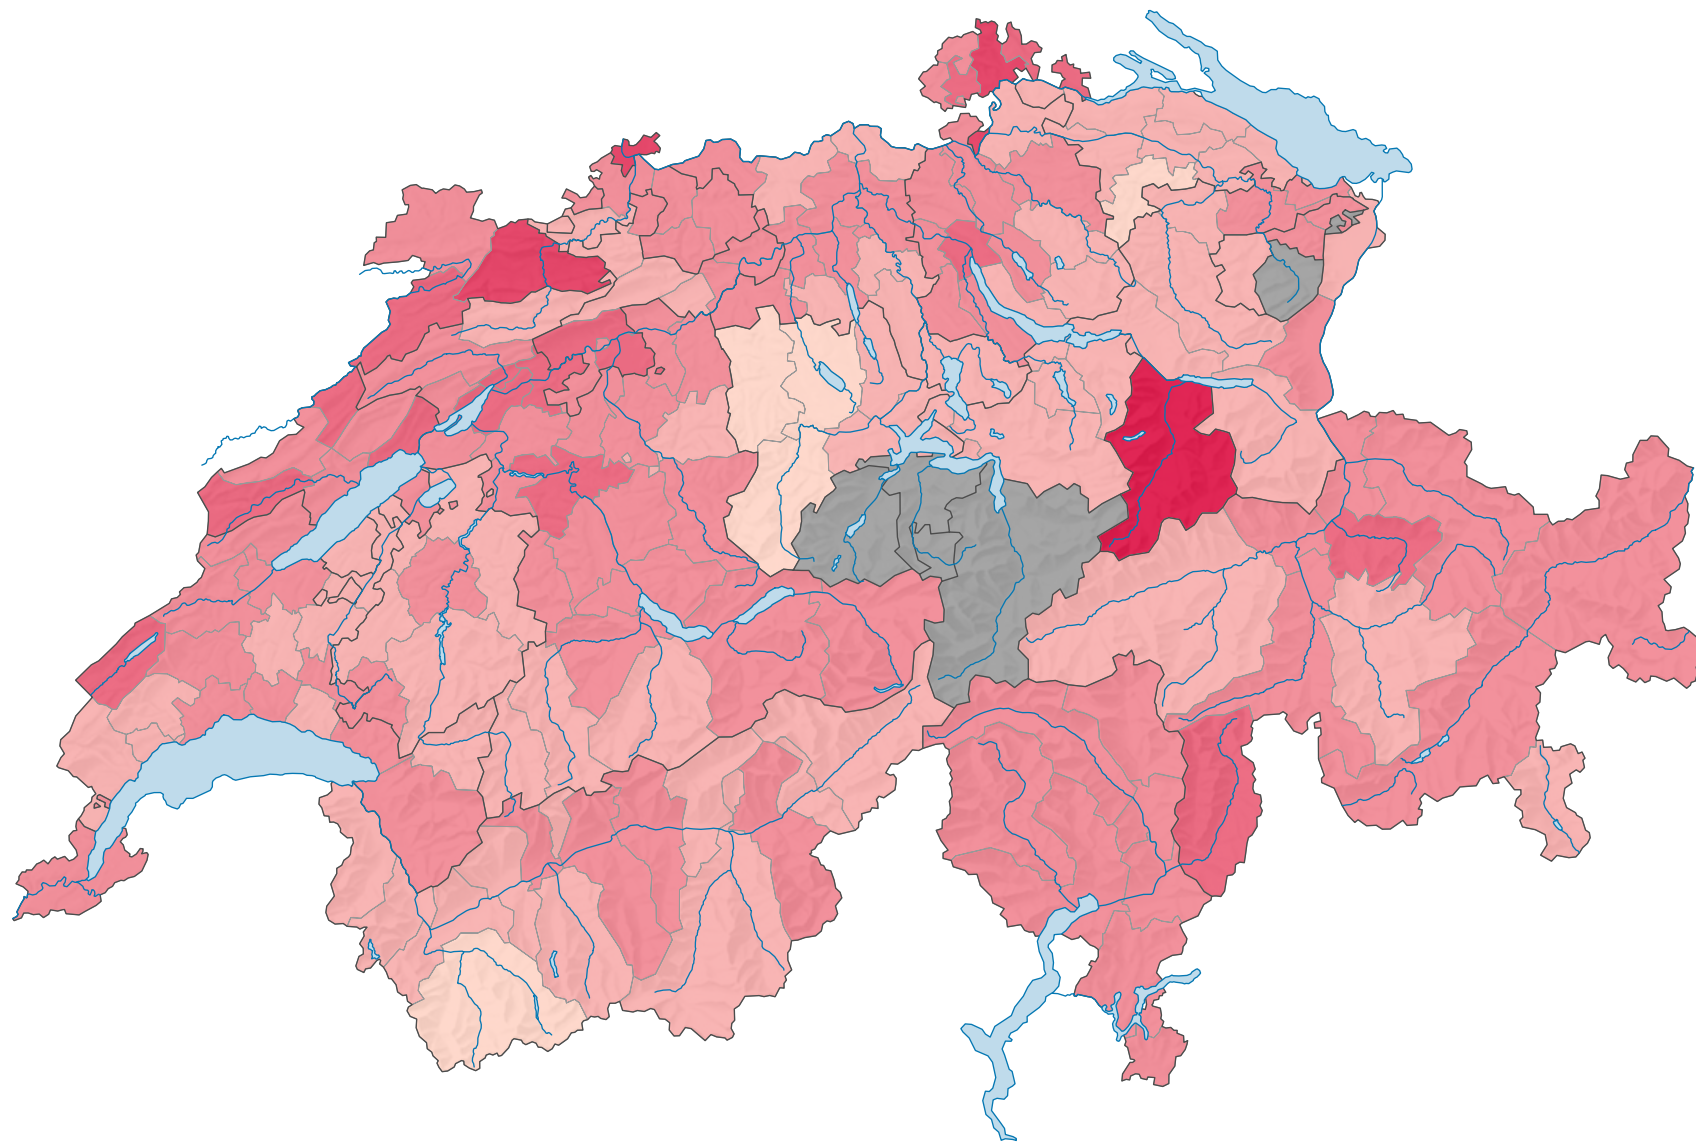

Parteistärke der Sozialdemokratischen Partei der Schweiz (SPS), 2003

Parteistärke, in %

keine Kandidatur oder stille Wahl (siehe Glossar) (*)

Schweiz: 23,3

0 25 50 km

Raumgliederung:
Bezirke