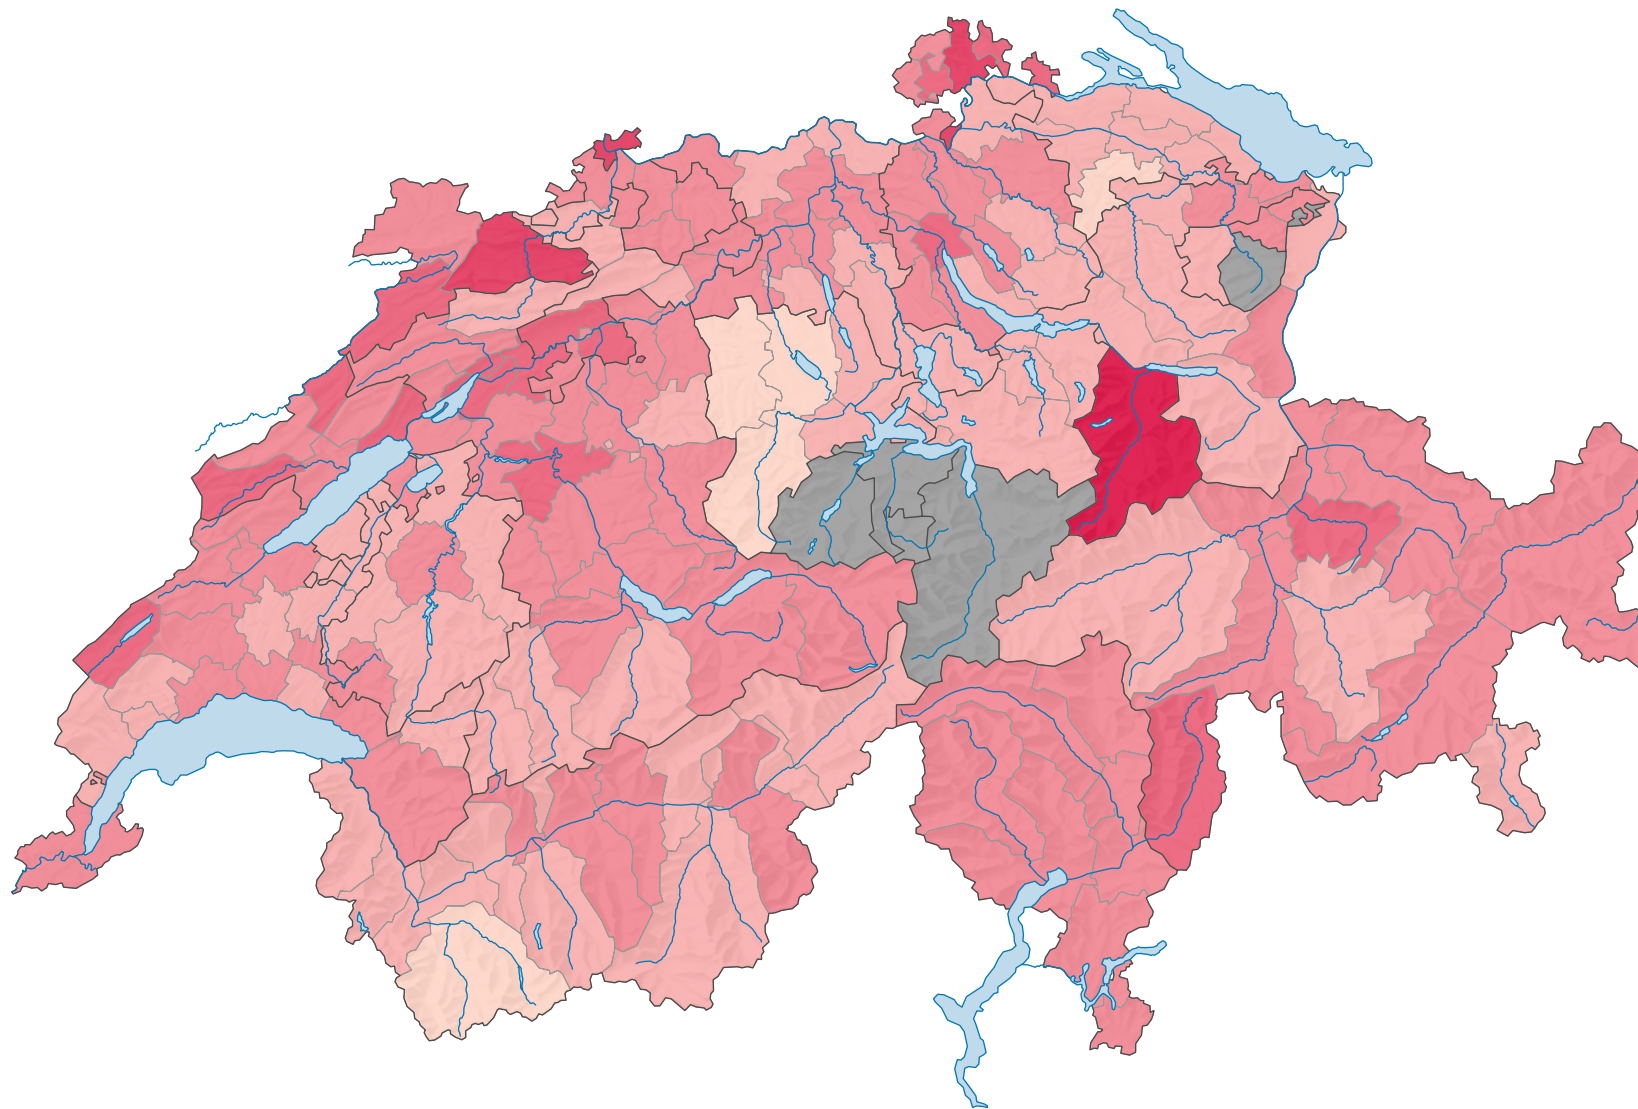

Parteistärke der Sozialdemokratischen Partei der Schweiz (SPS), 2003

Parteistärke, in %

keine Kandidatur oder stille Wahl (siehe Glossar) (*)

Schweiz: 23,3

0 35 70 km

Raumgliederung:
Bezirke