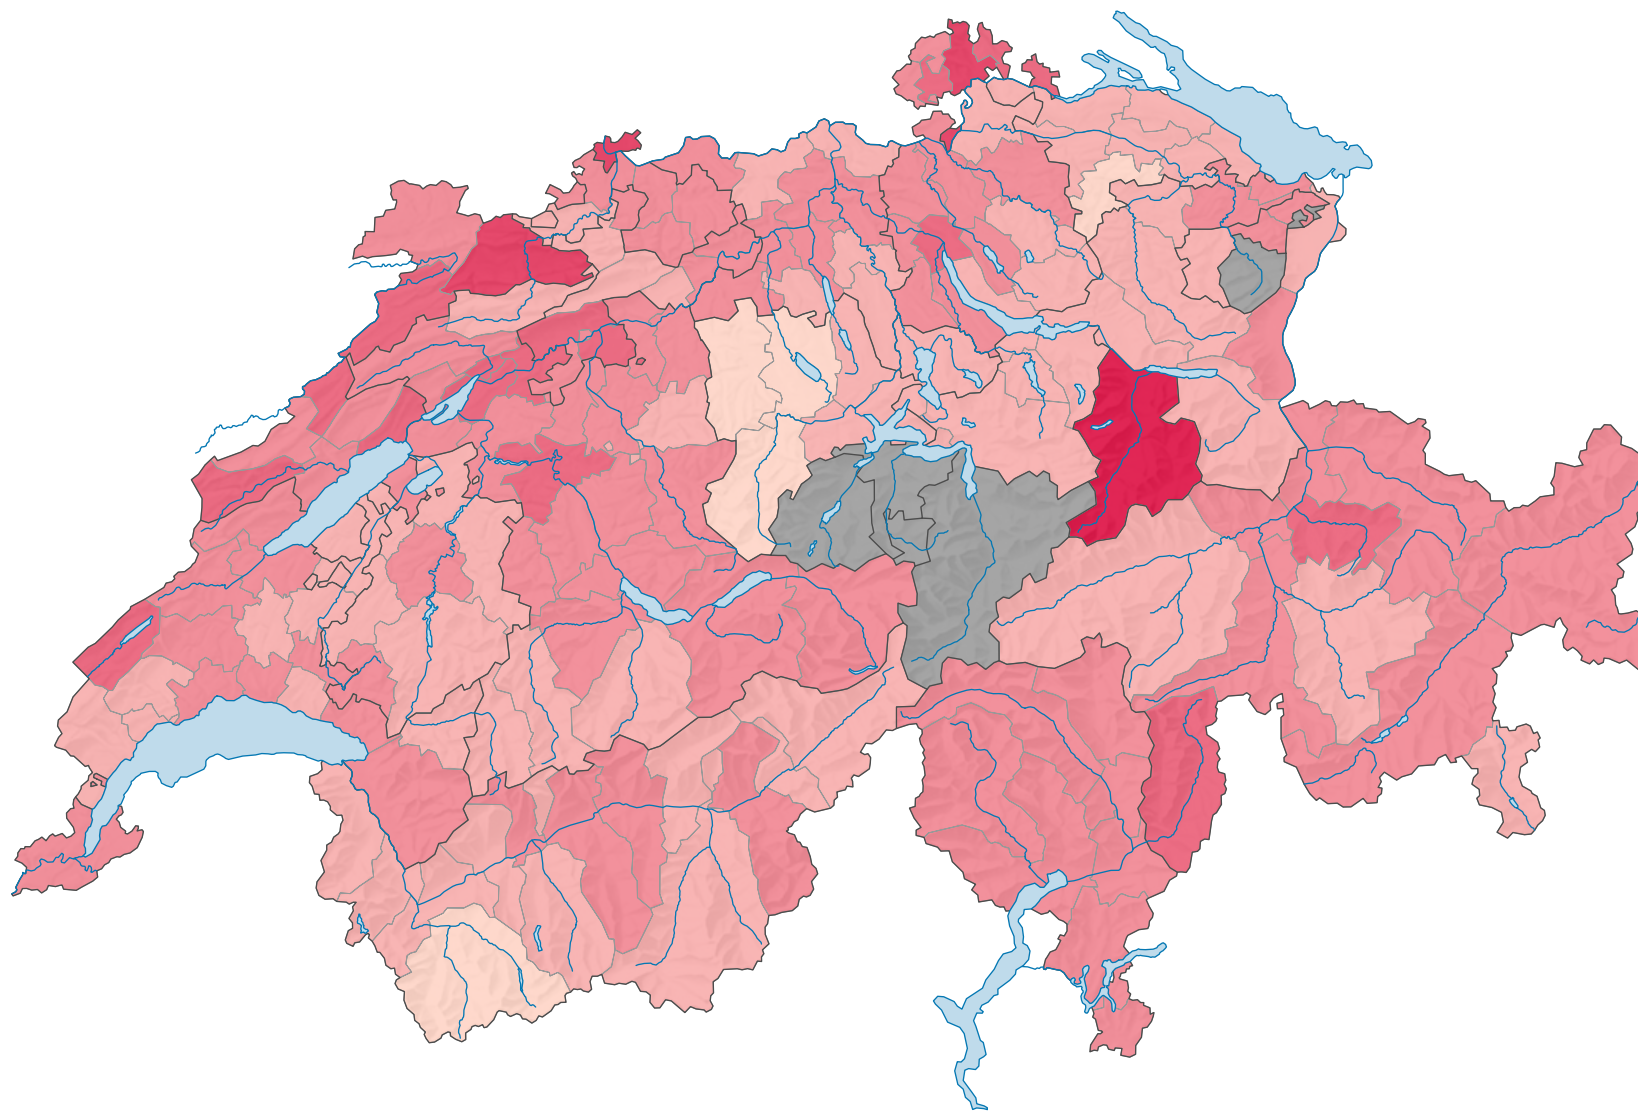

# Parteistärke der Sozialdemokratischen Partei der Schweiz (SPS), 2003

## Parteistärke, in %

keine Kandidatur oder stille Wahl (siehe Glossar (\*))

Schweiz: 23,3

0 35 70 km

Raumgliederung:  
Bezirke