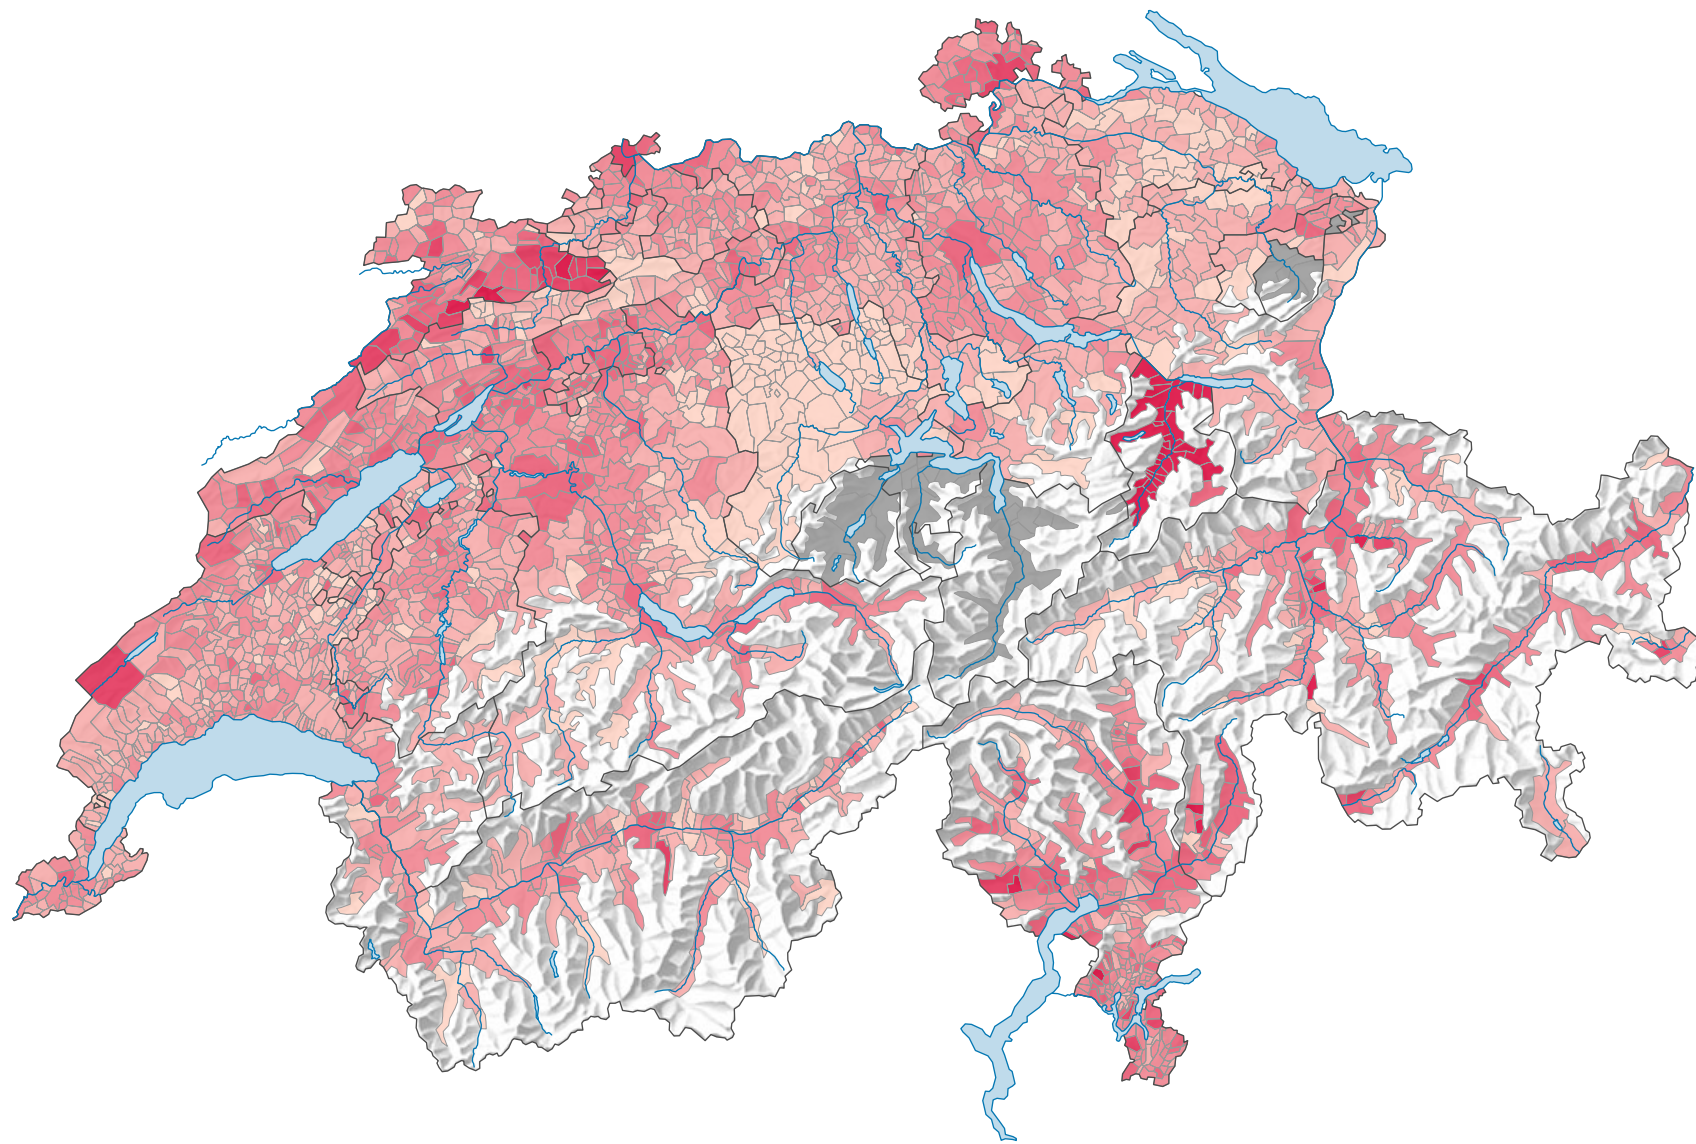

# Force du parti socialiste suisse (PSS), en 2003

## Force du parti, en %

aucune candidature ou élection tacite: voir le glossaire (\*)

Suisse: 23,3

0 25 50 km

Niveau géographique:  
Communes (politique)