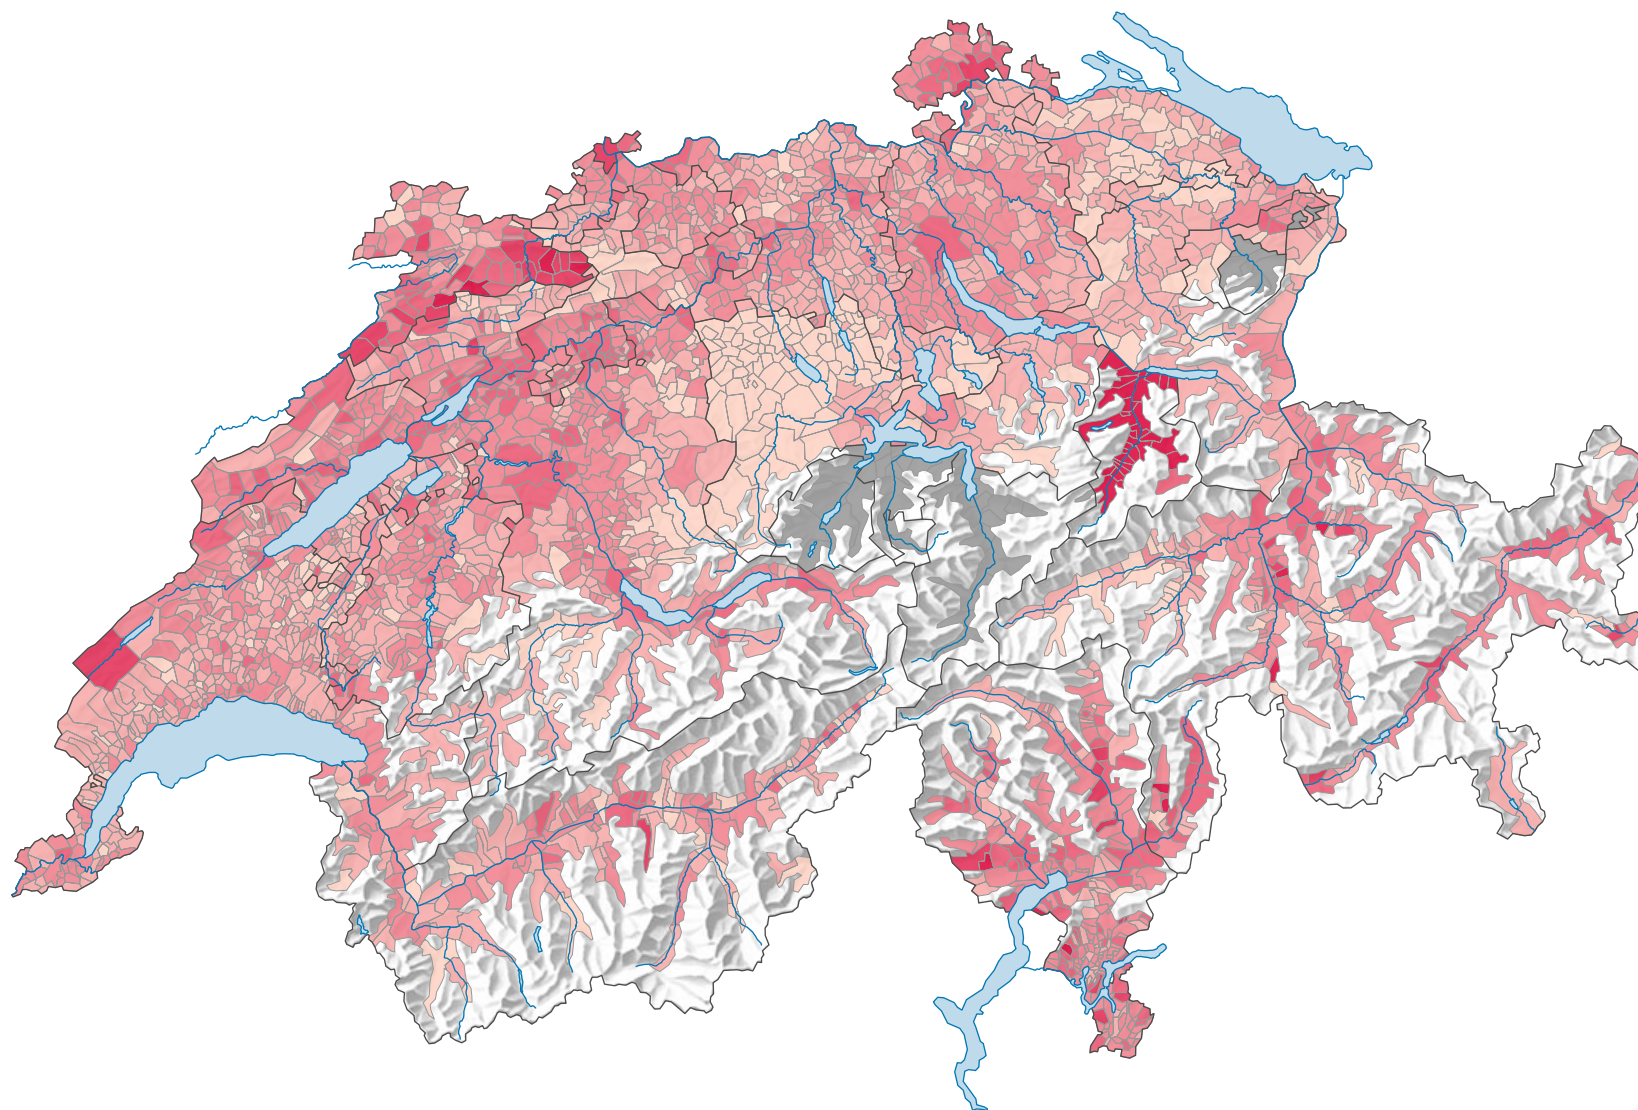

# Force du parti socialiste suisse (PSS), en 2003

## Force du parti, en %

aucune candidature ou élection tacite: voir le glossaire (\*)

Suisse: 23,3

0 35 70 km

Niveau géographique:  
Communes (politique)