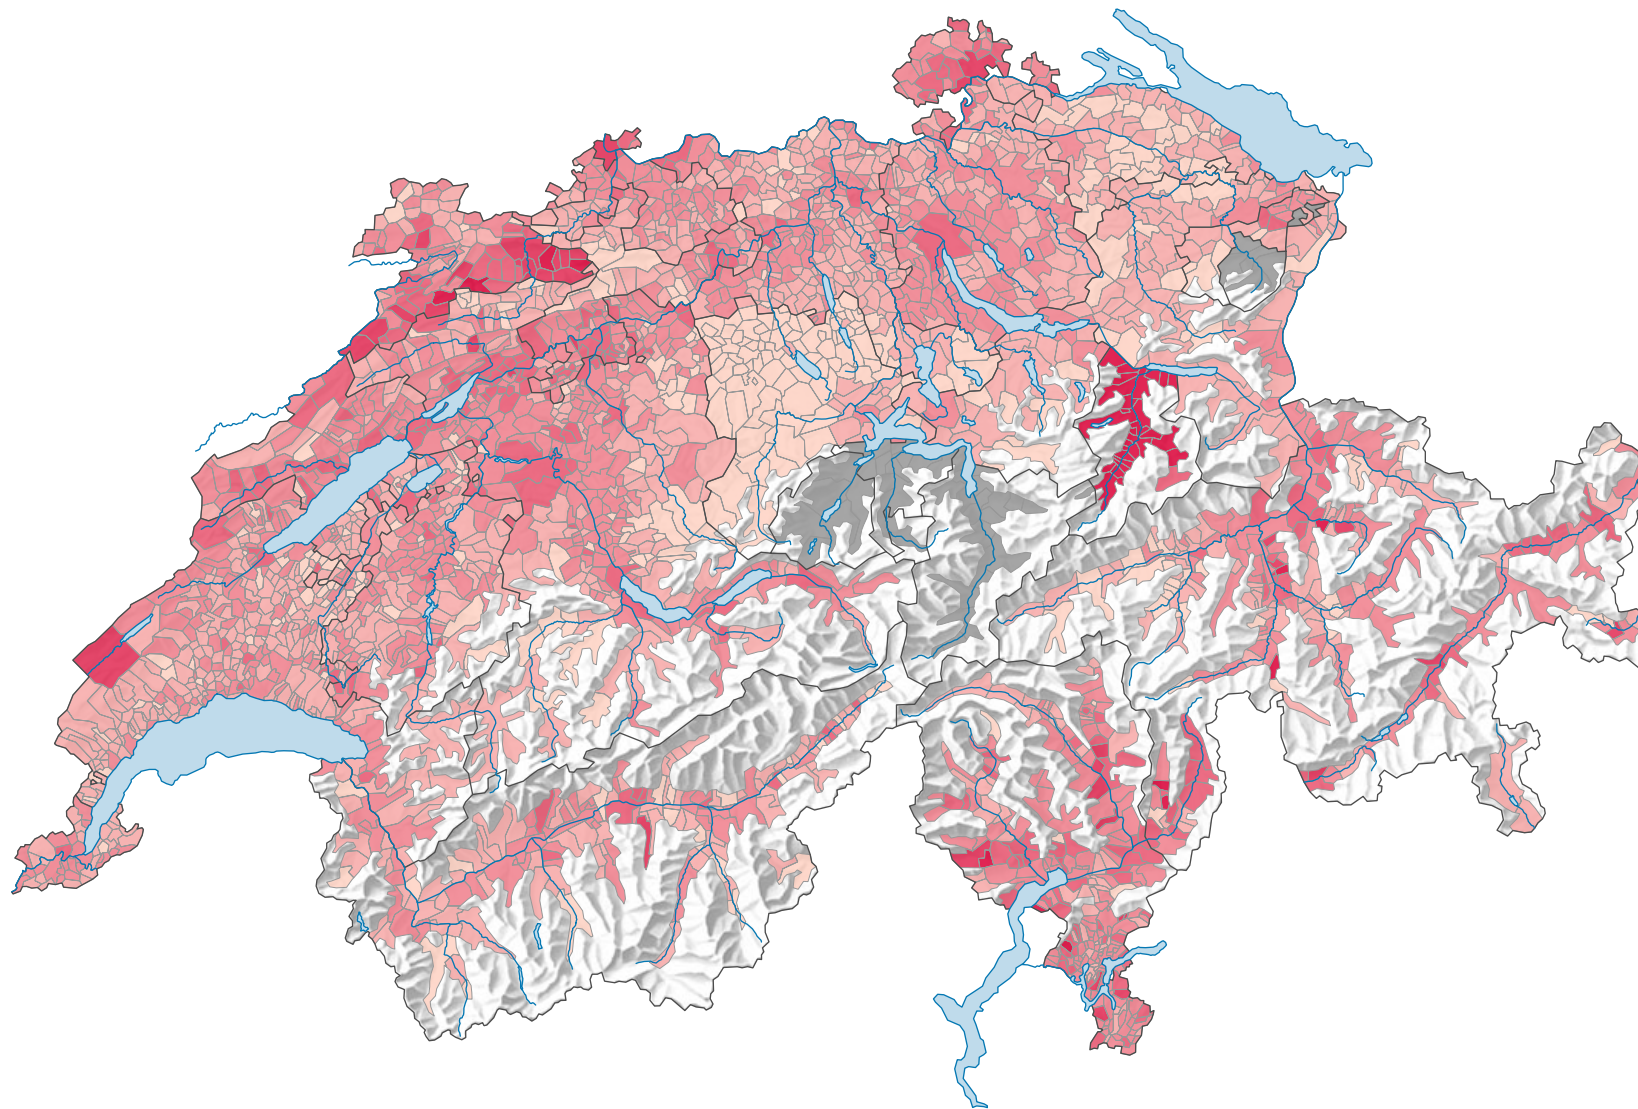

Parteistärke der Sozialdemokratischen Partei der Schweiz (SPS), 2003

Parteistärke, in %

keine Kandidatur oder stille Wahl (siehe Glossar) (*)

Schweiz: 23,3

0 35 70 km

Raumgliederung:
Gemeinden (Politik)