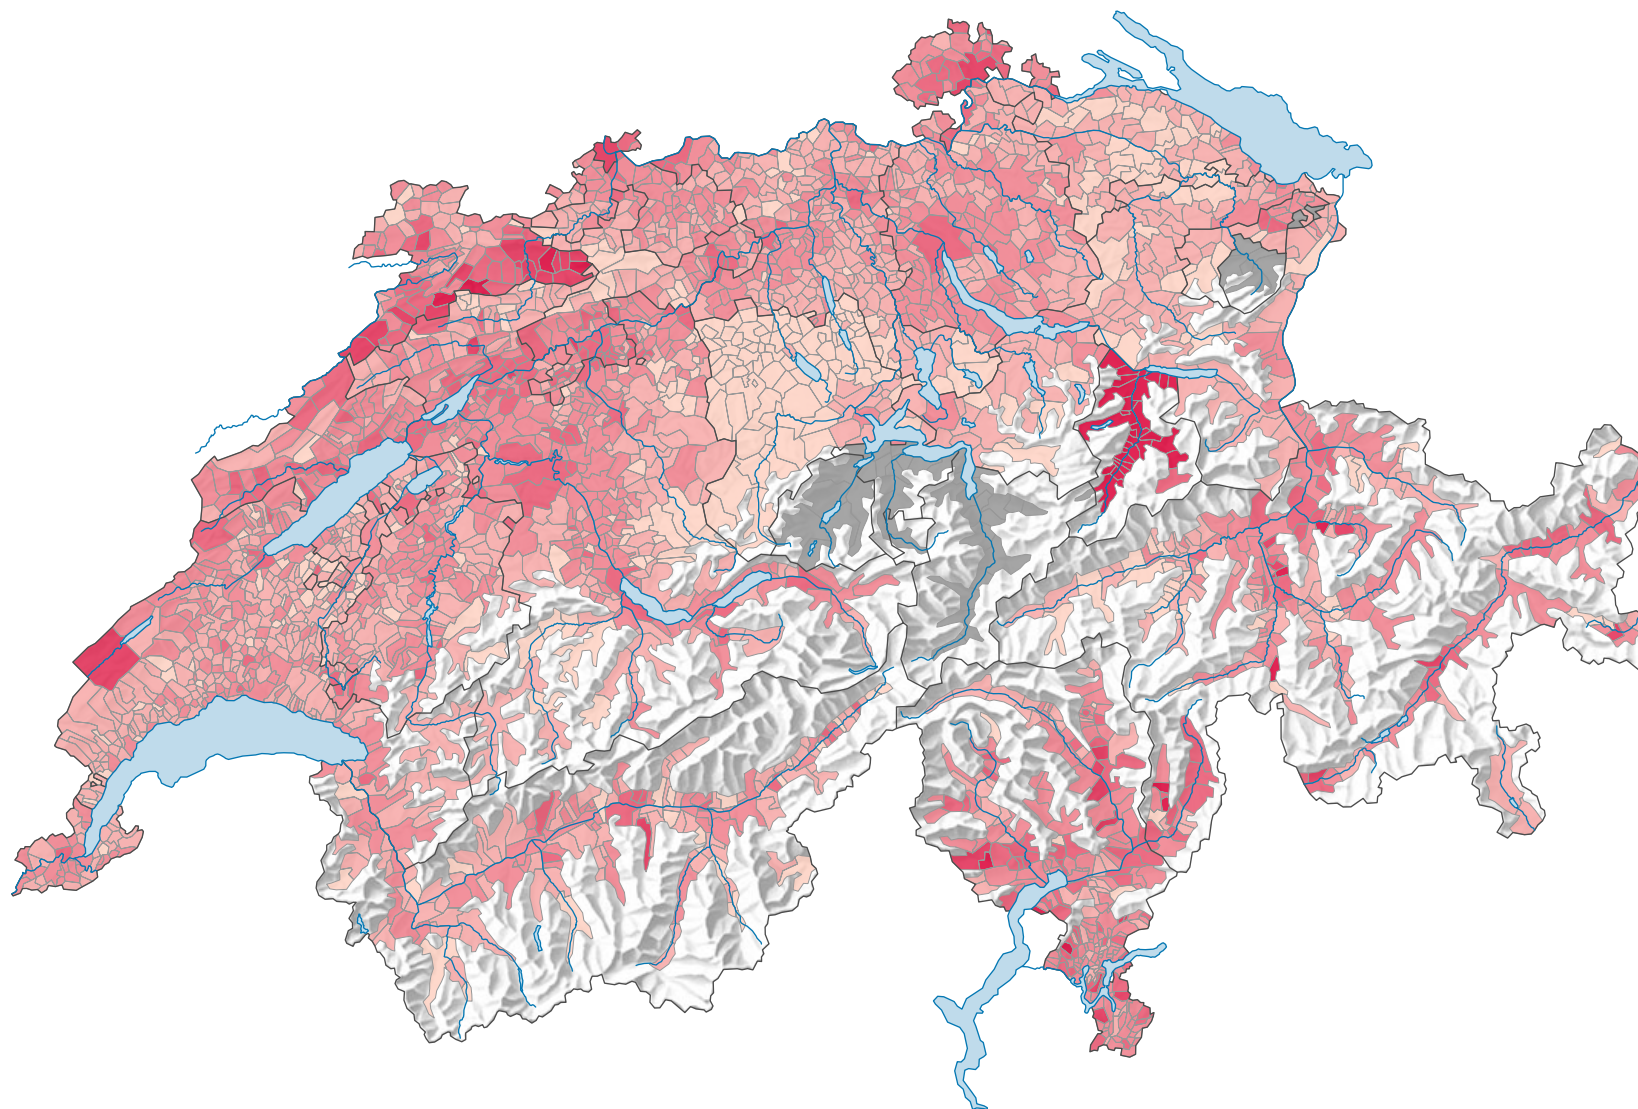

Parteistärke der Sozialdemokratischen Partei der Schweiz (SPS), 2003

Parteistärke, in %

keine Kandidatur oder stille Wahl (siehe Glossar) (*)

Schweiz: 23,3

0 35 70 km

Raumgliederung:
Gemeinden (Politik)