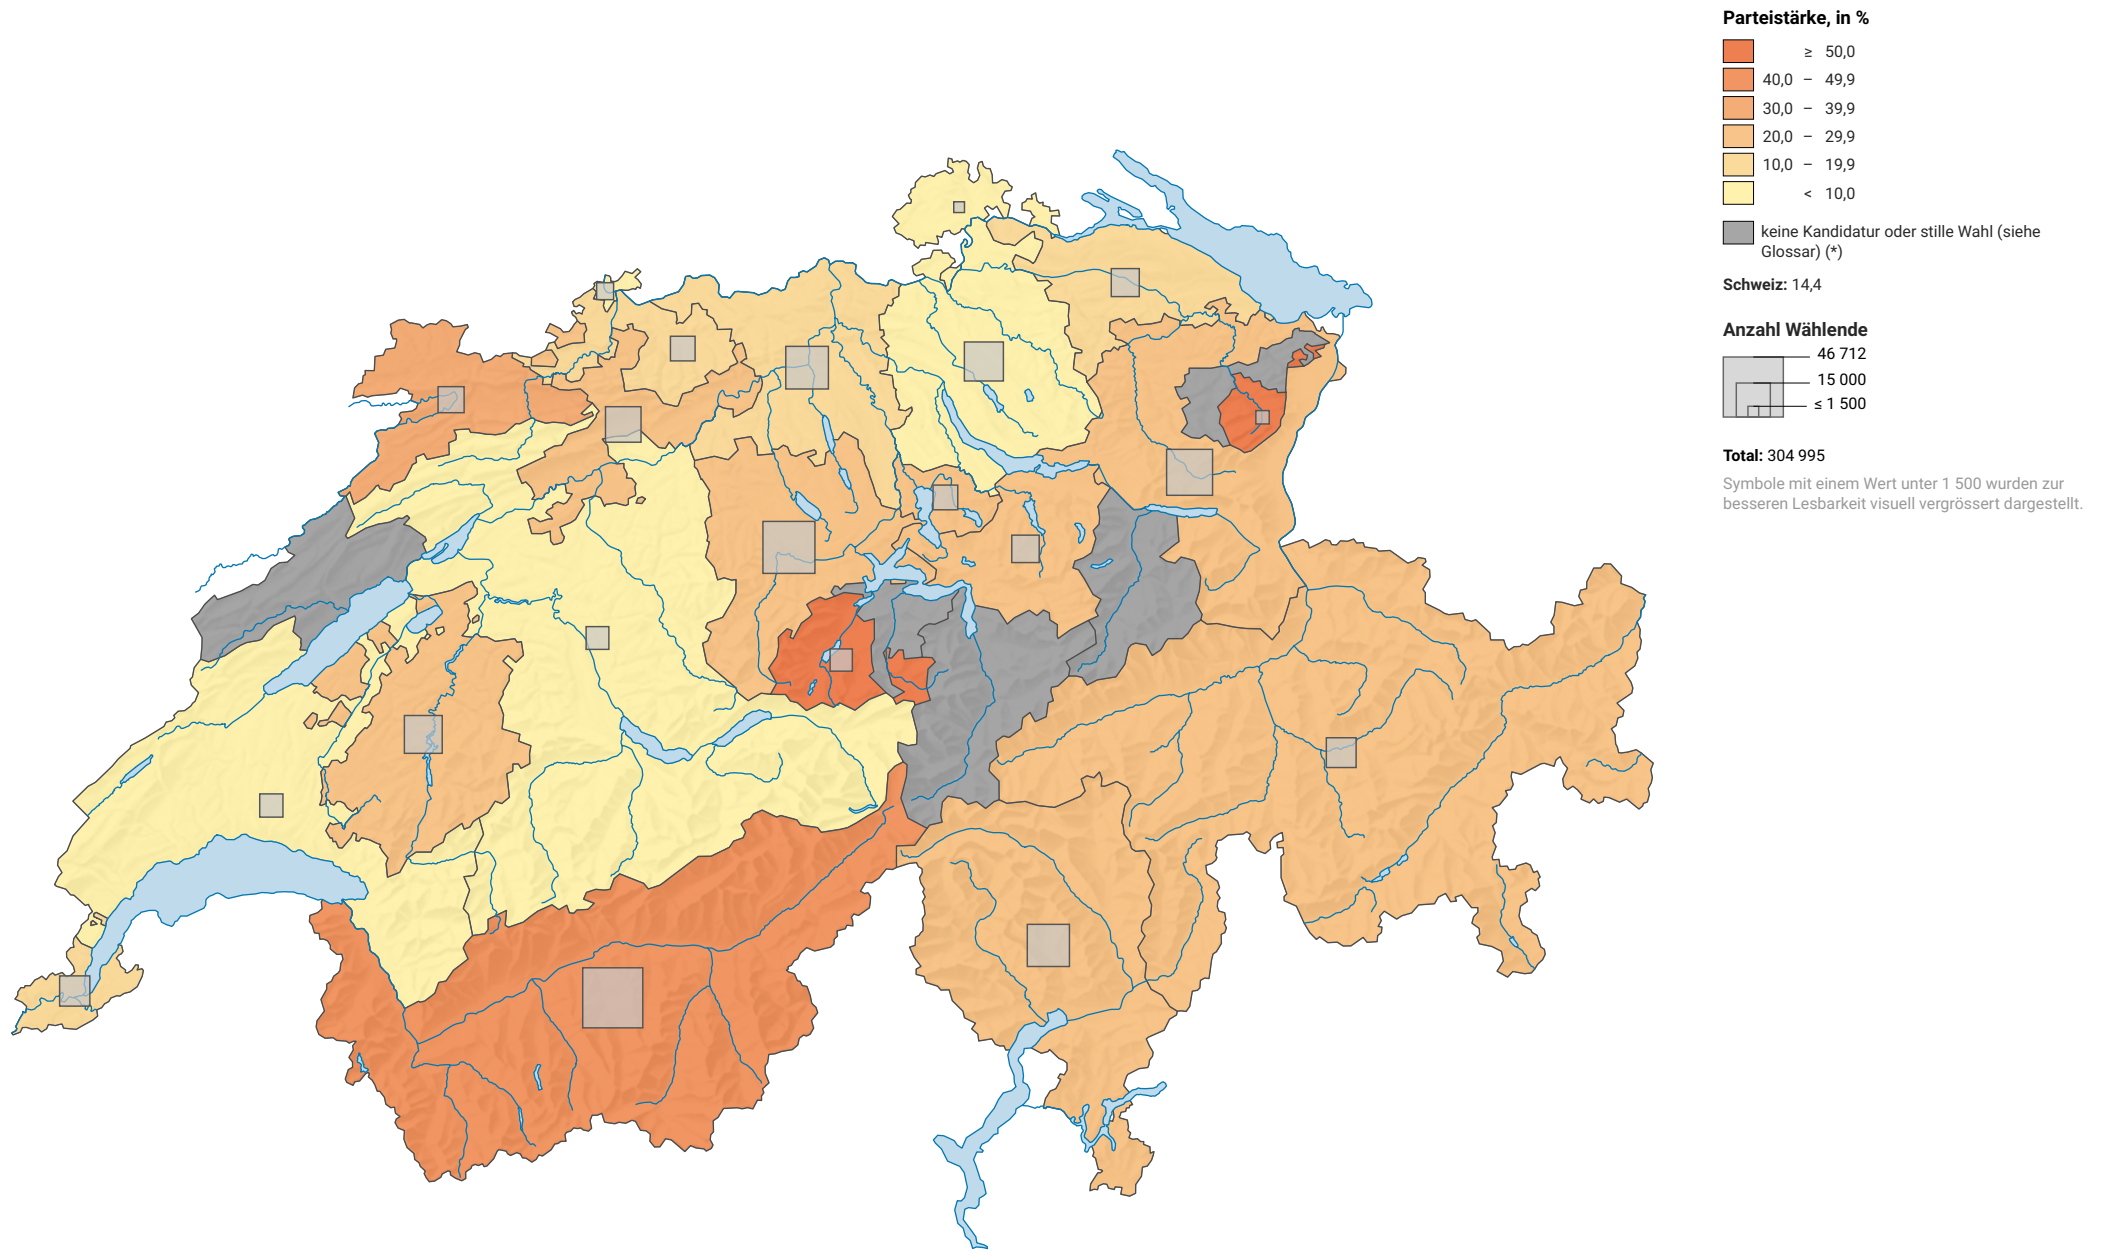

# Parteistärke der Christlichdemokratischen Volkspartei (CVP), 2003

0 35 70 km

**Raumgliederung:**  
Kantone