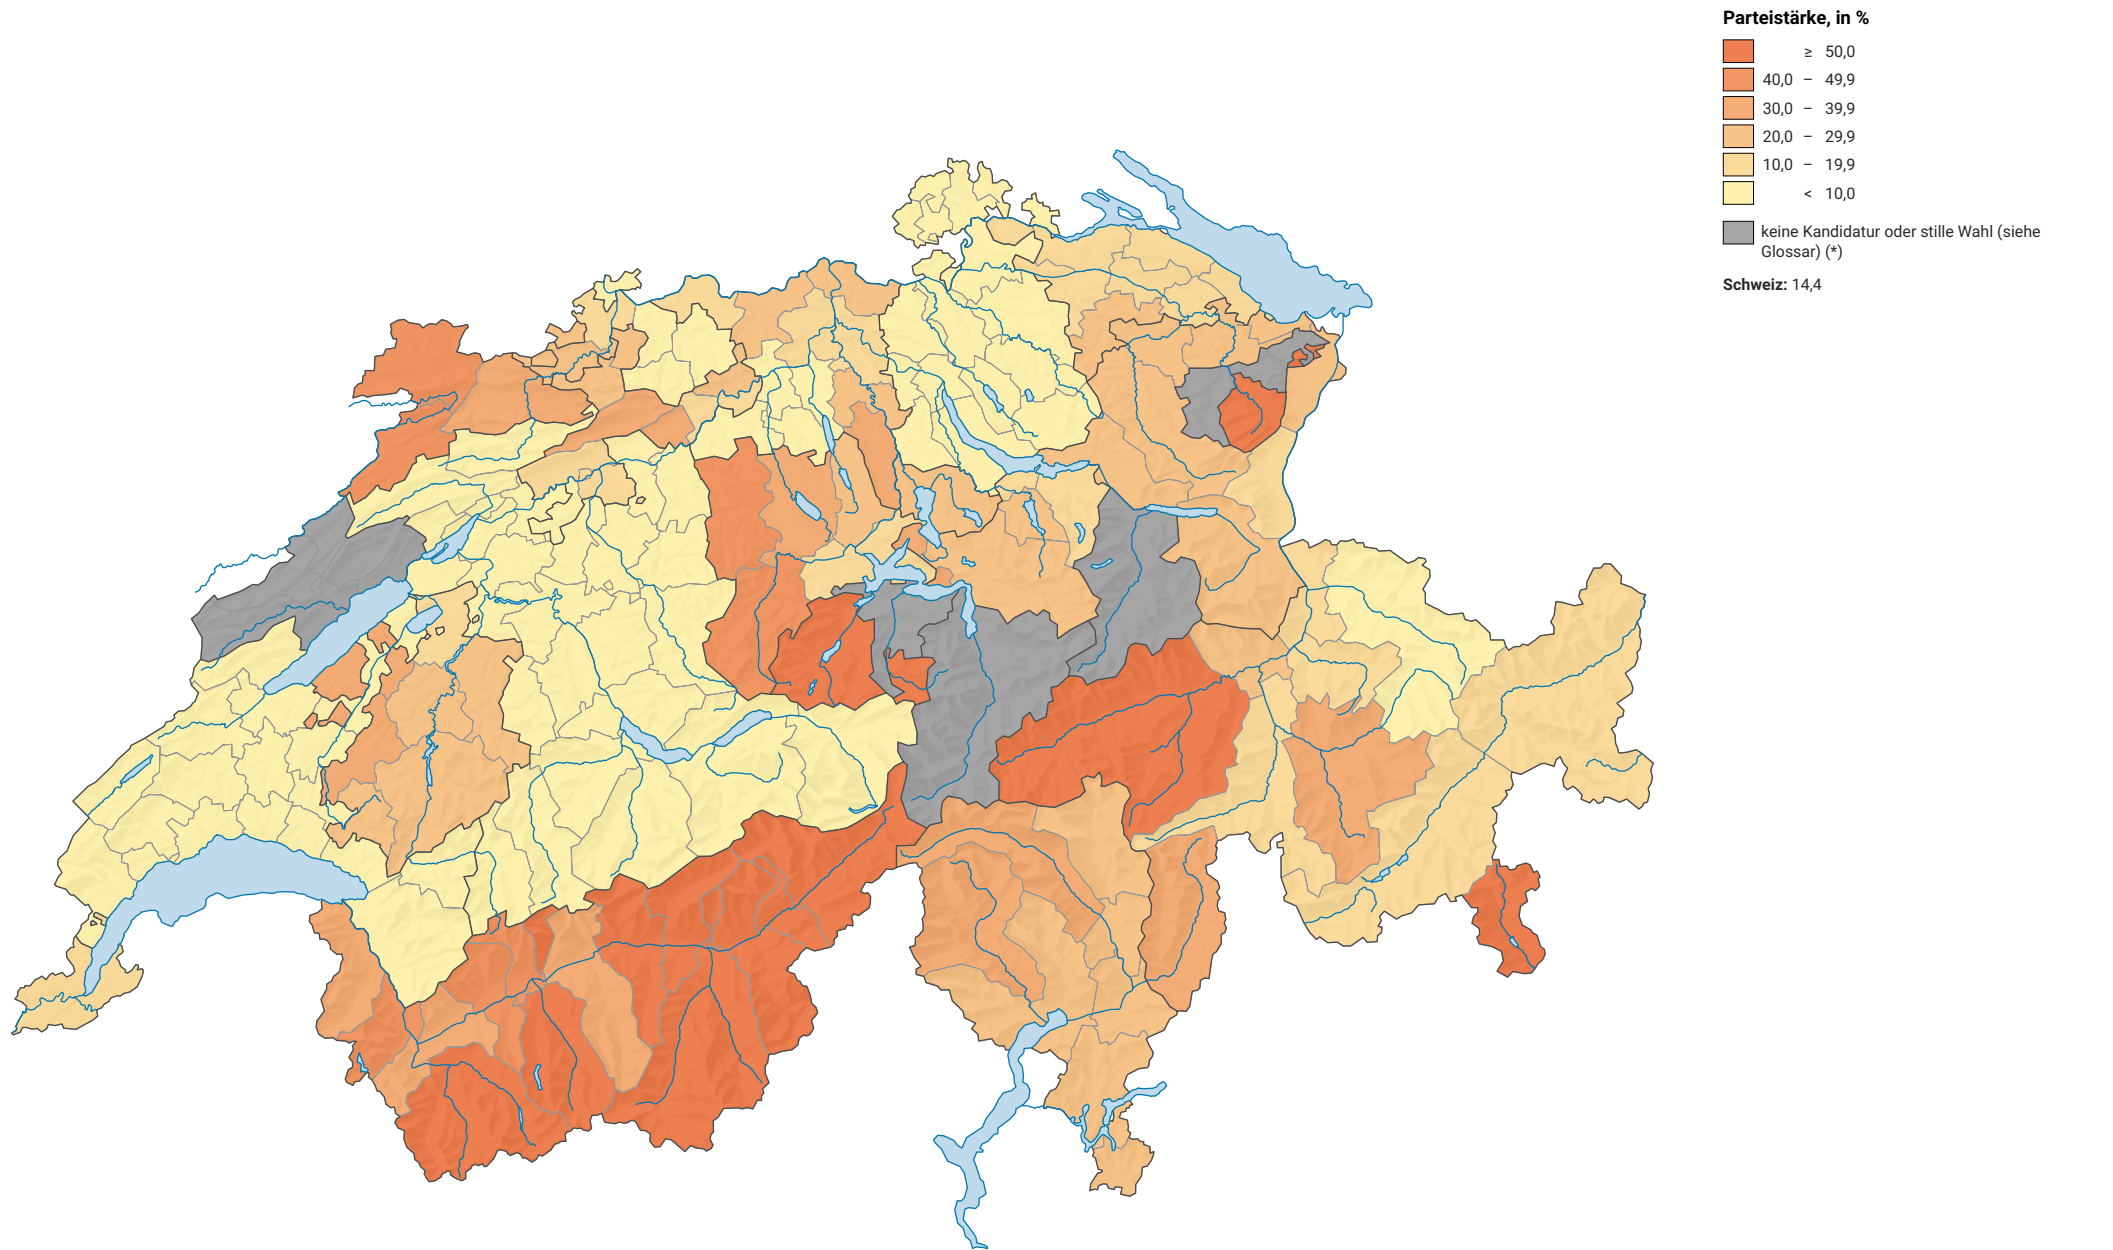

# Parteistärke der Christlichdemokratischen Volkspartei (CVP), 2003

0 35 70 km

Raumgliederung:  
Bezirke