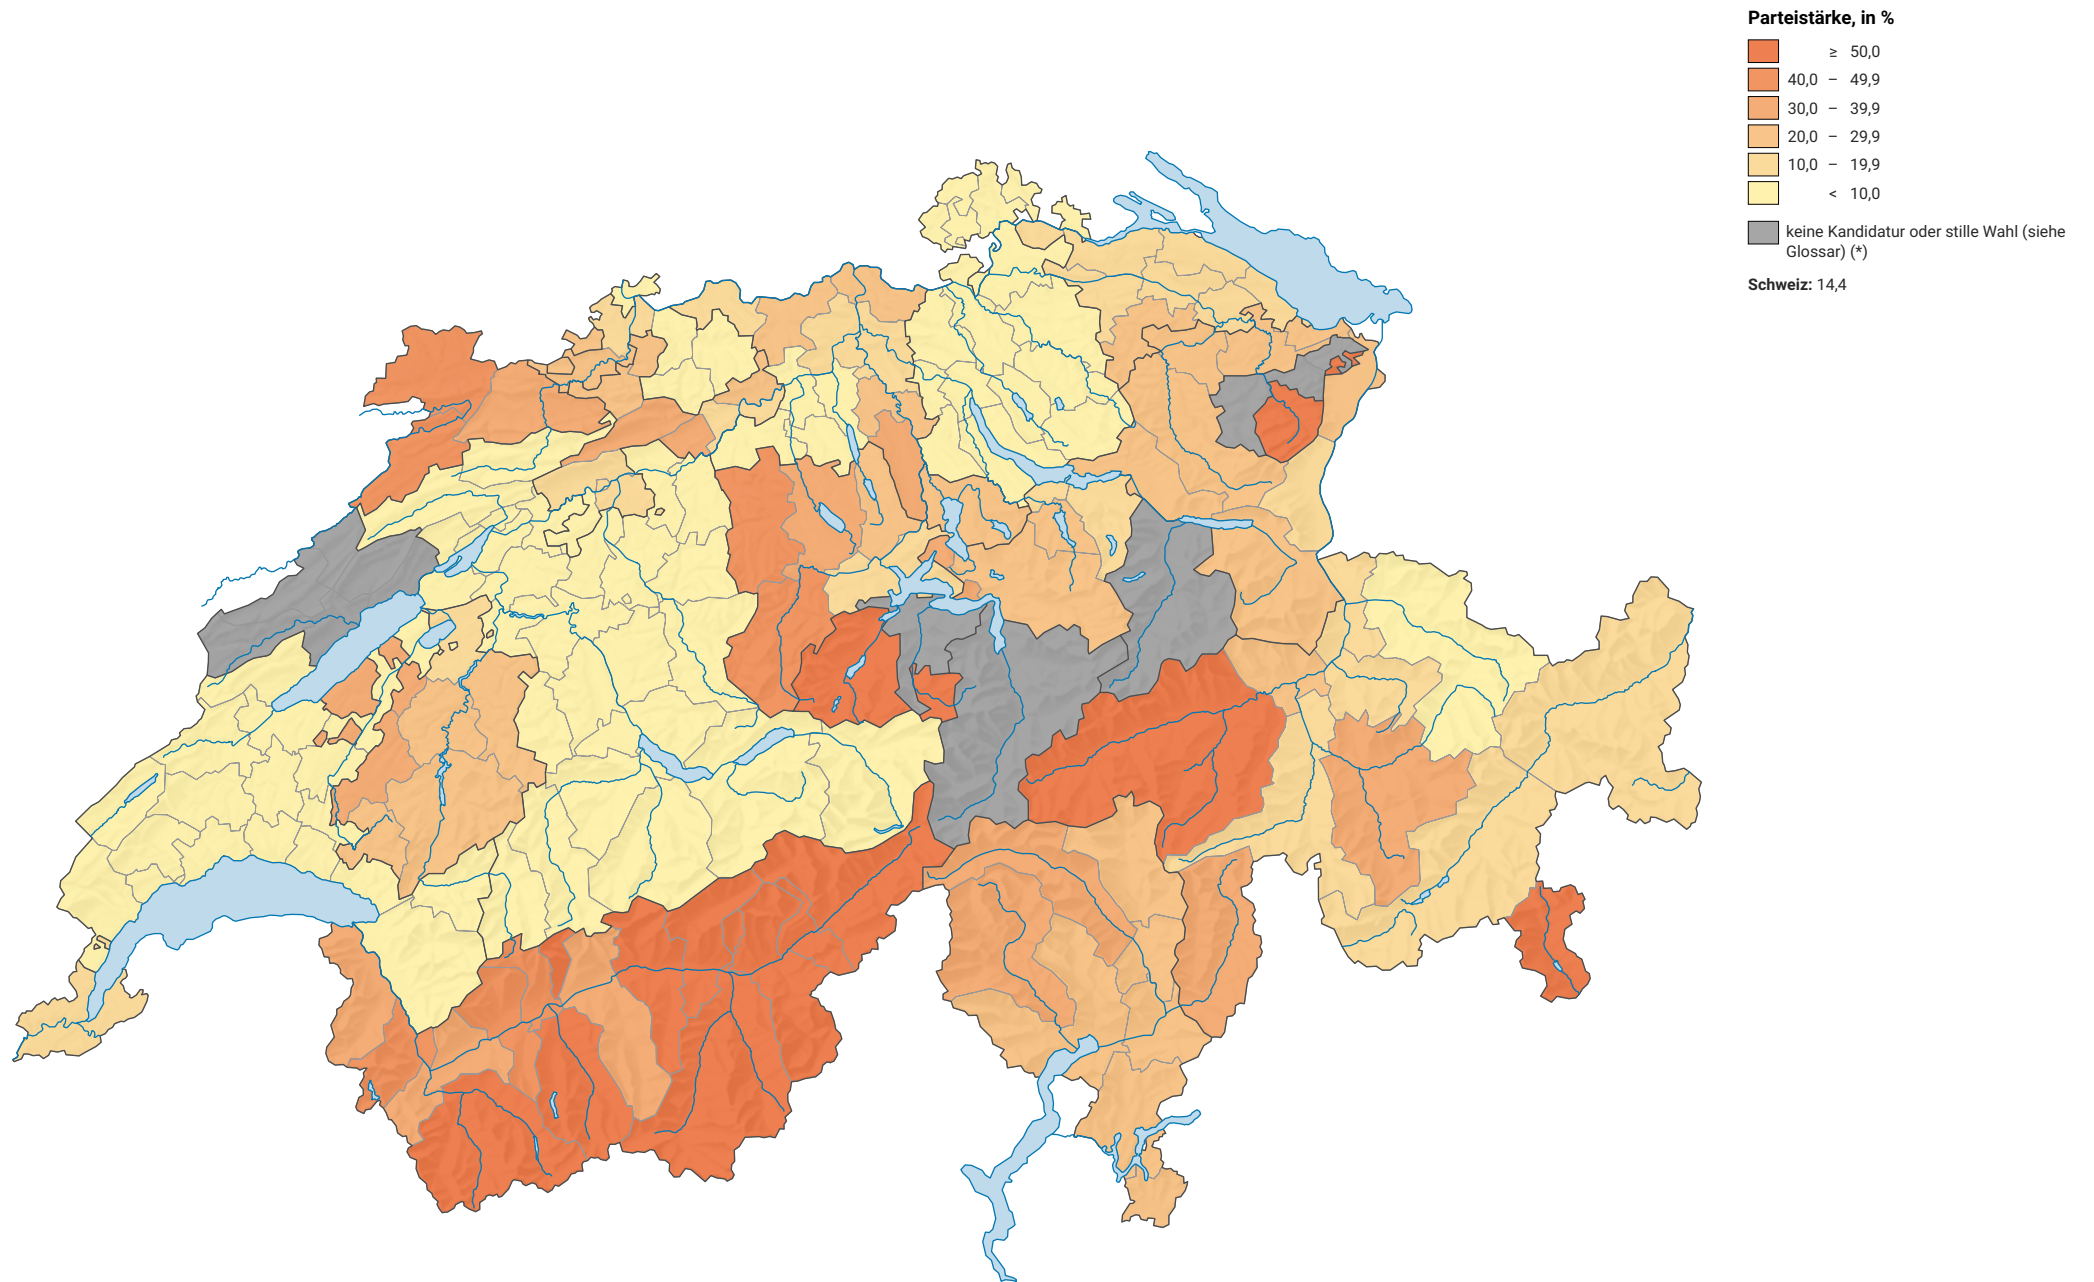

Parteistärke der Christlichdemokratischen Volkspartei (CVP), 2003

0 25 50 km

Raumgliederung:
Bezirke