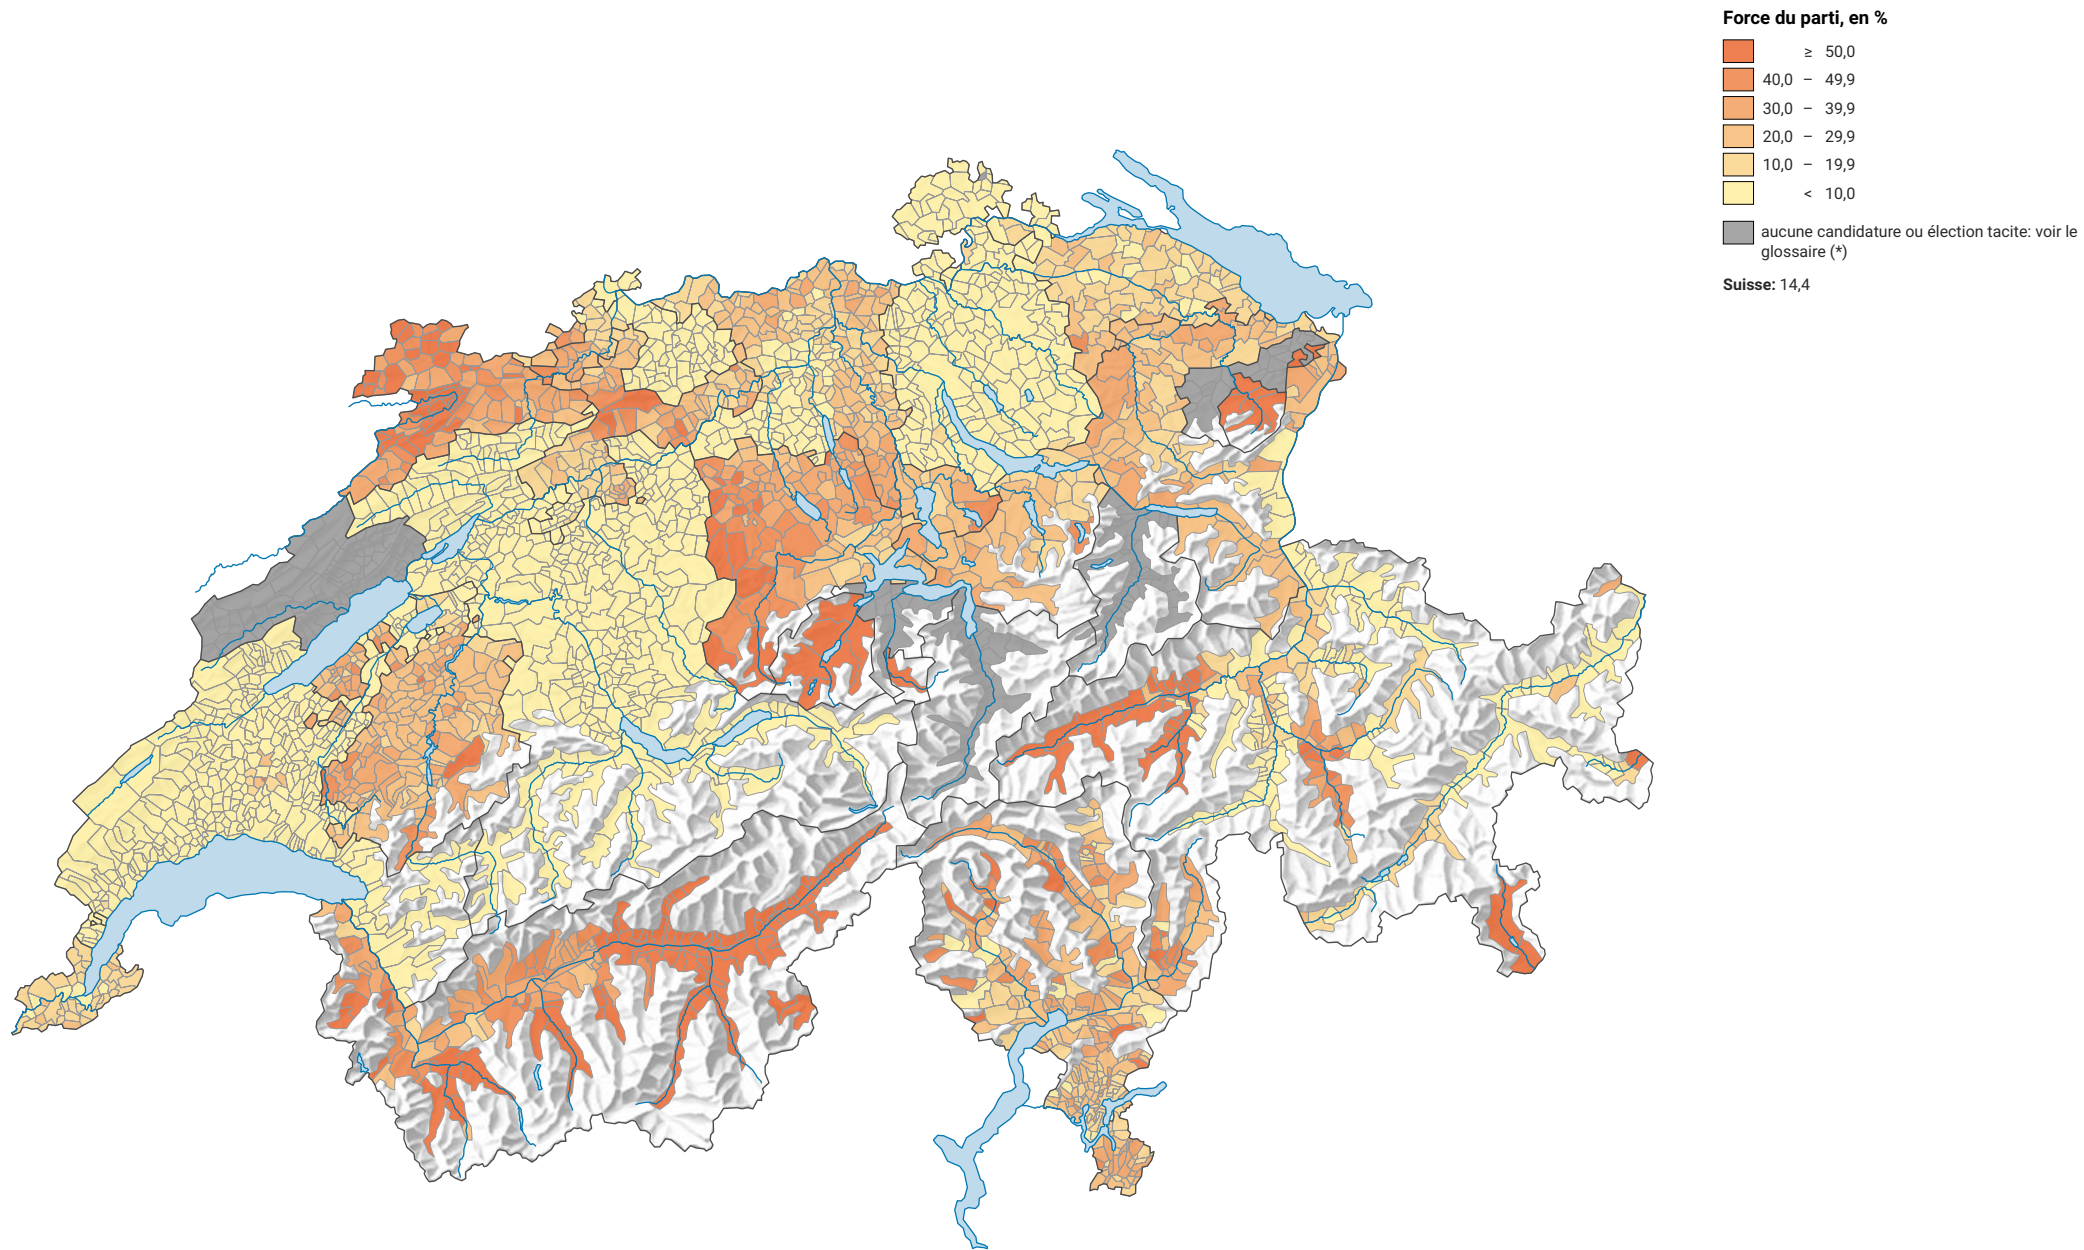

# Force du parti démocrate-chrétien suisse (PDC), en 2003

0 35 70 km

Niveau géographique:  
Communes (politique)