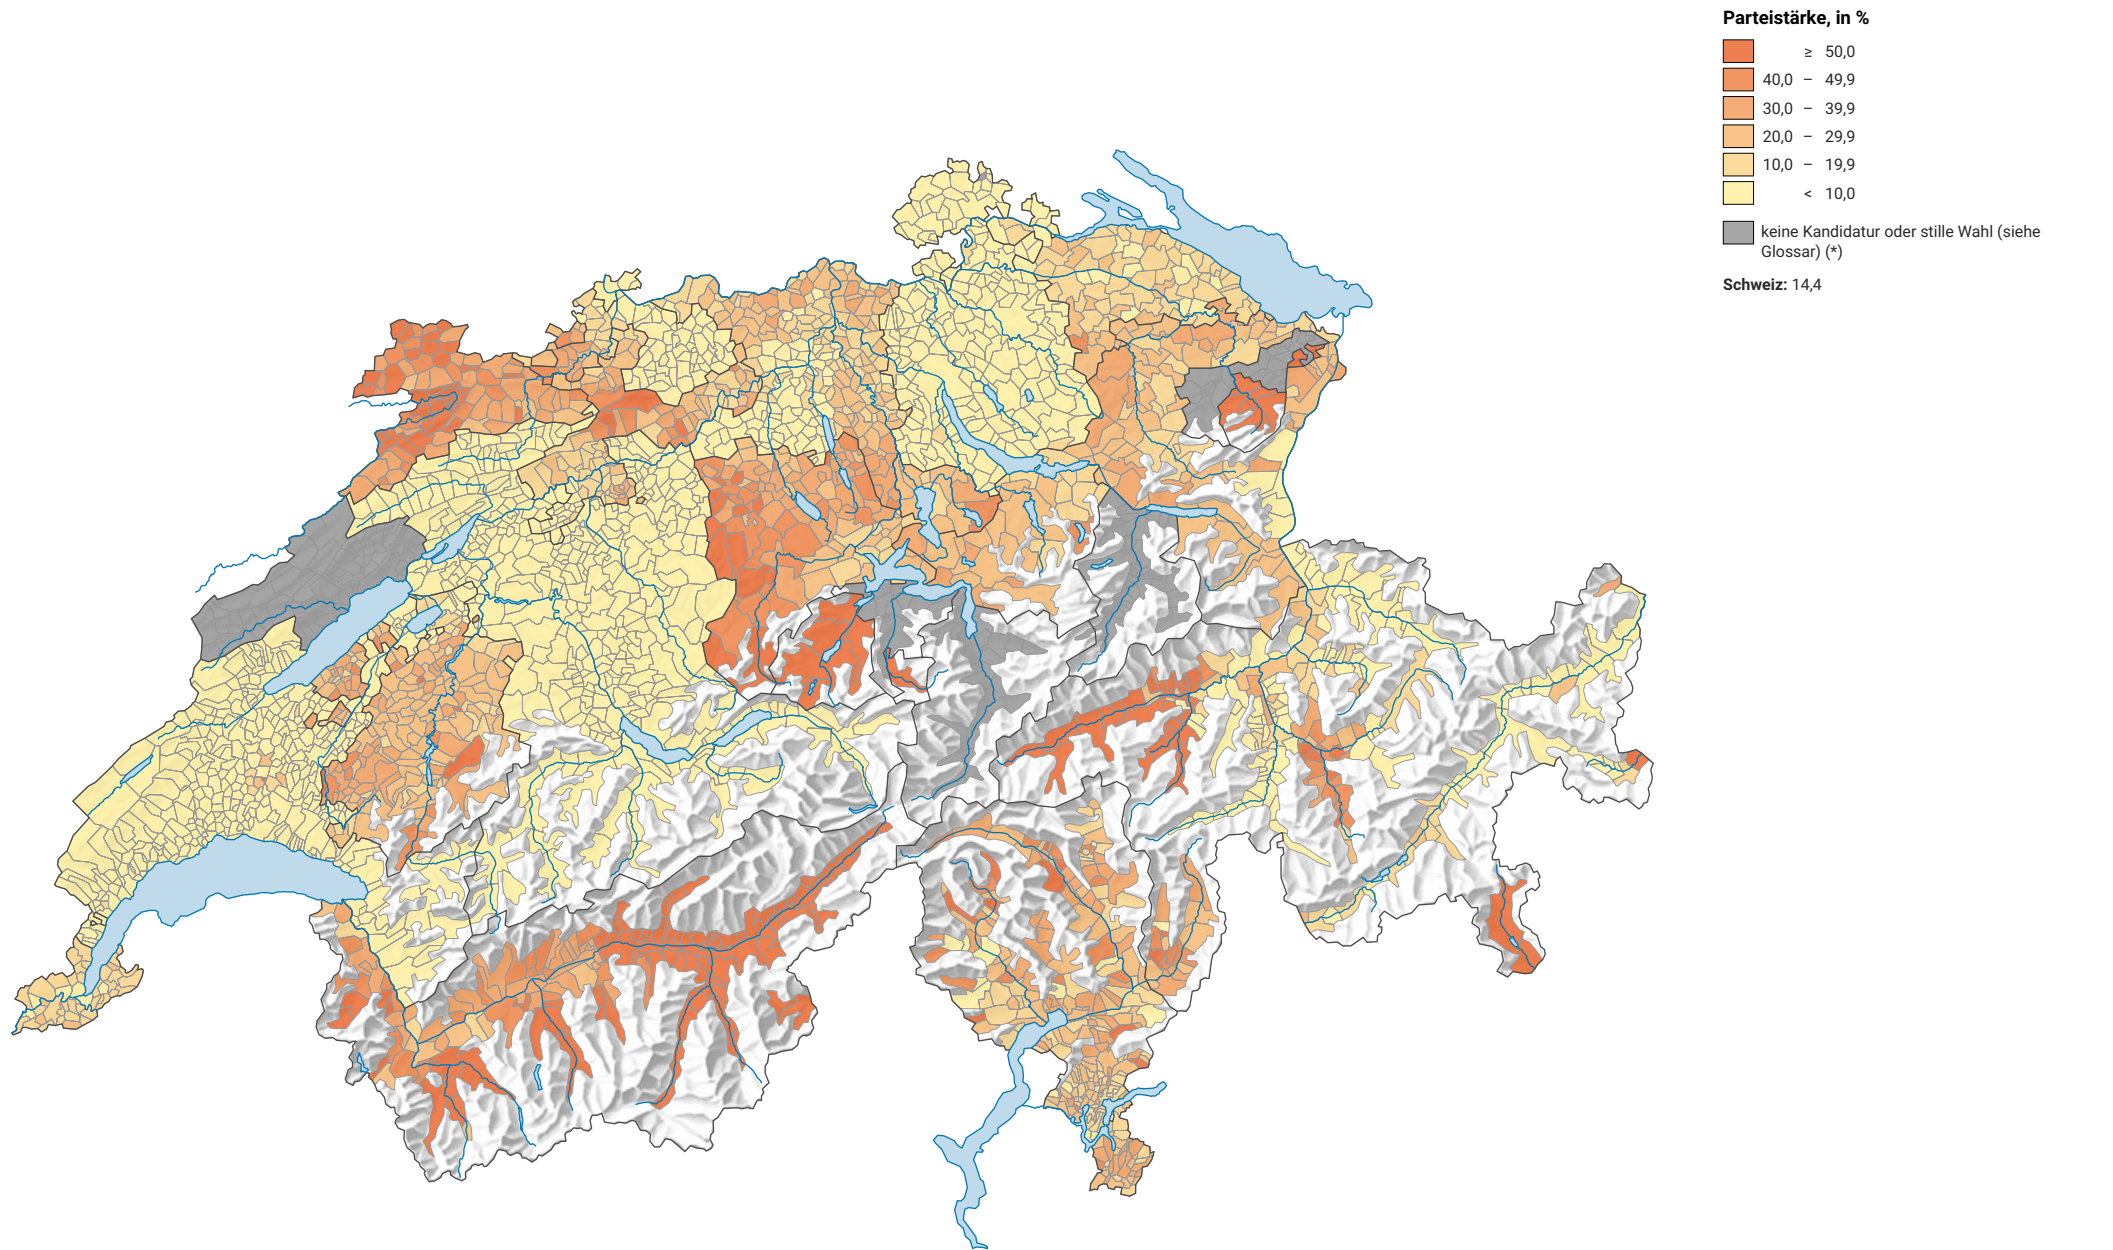

Parteistärke der Christlichdemokratischen Volkspartei (CVP), 2003

0 35 70 km

Raumgliederung:
Gemeinden (Politik)