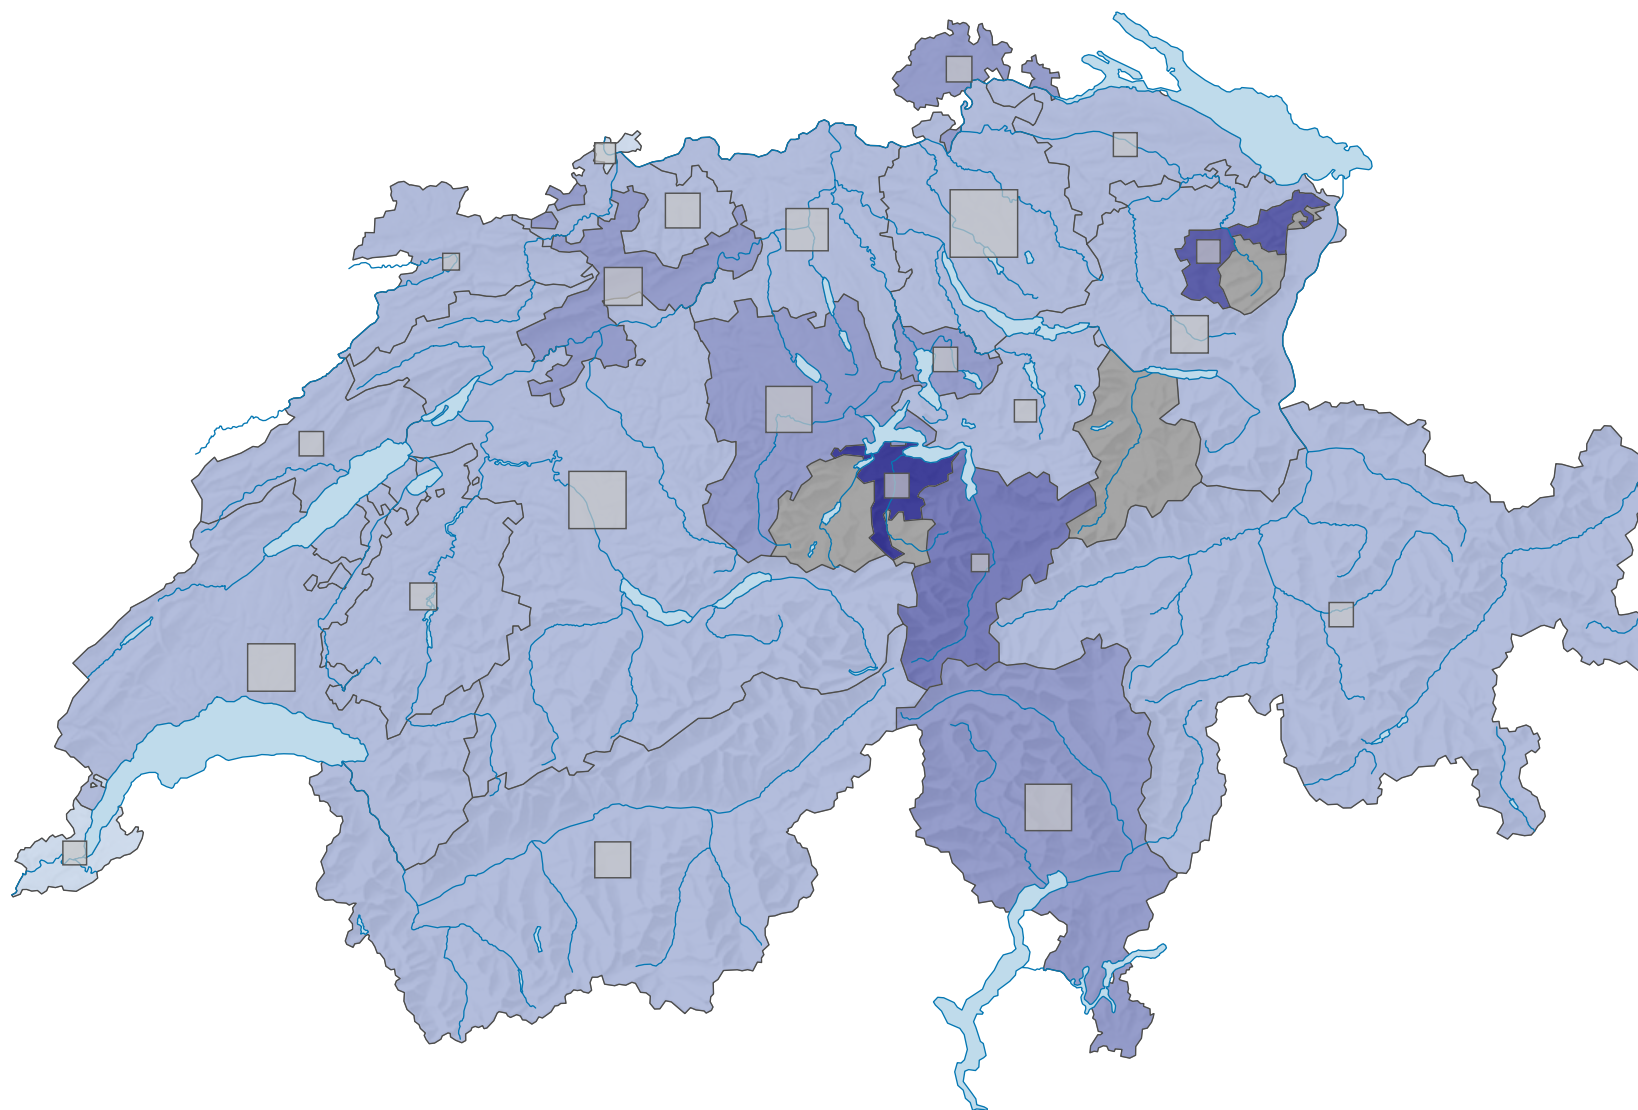

# Force du parti radical-démocratique suisse (PRD), en 2003

## Force du parti, en %

aucune candidature ou élection tacite: voir le glossaire (\*)

Suisse: 17,3

## Nombre d'électeurs

Total: 368 308

Pour des raisons de lisibilité, la taille des symboles ayant une valeur inférieure à 1 500 a été augmentée.

0 35 70 km

Niveau géographique:  
Cantons