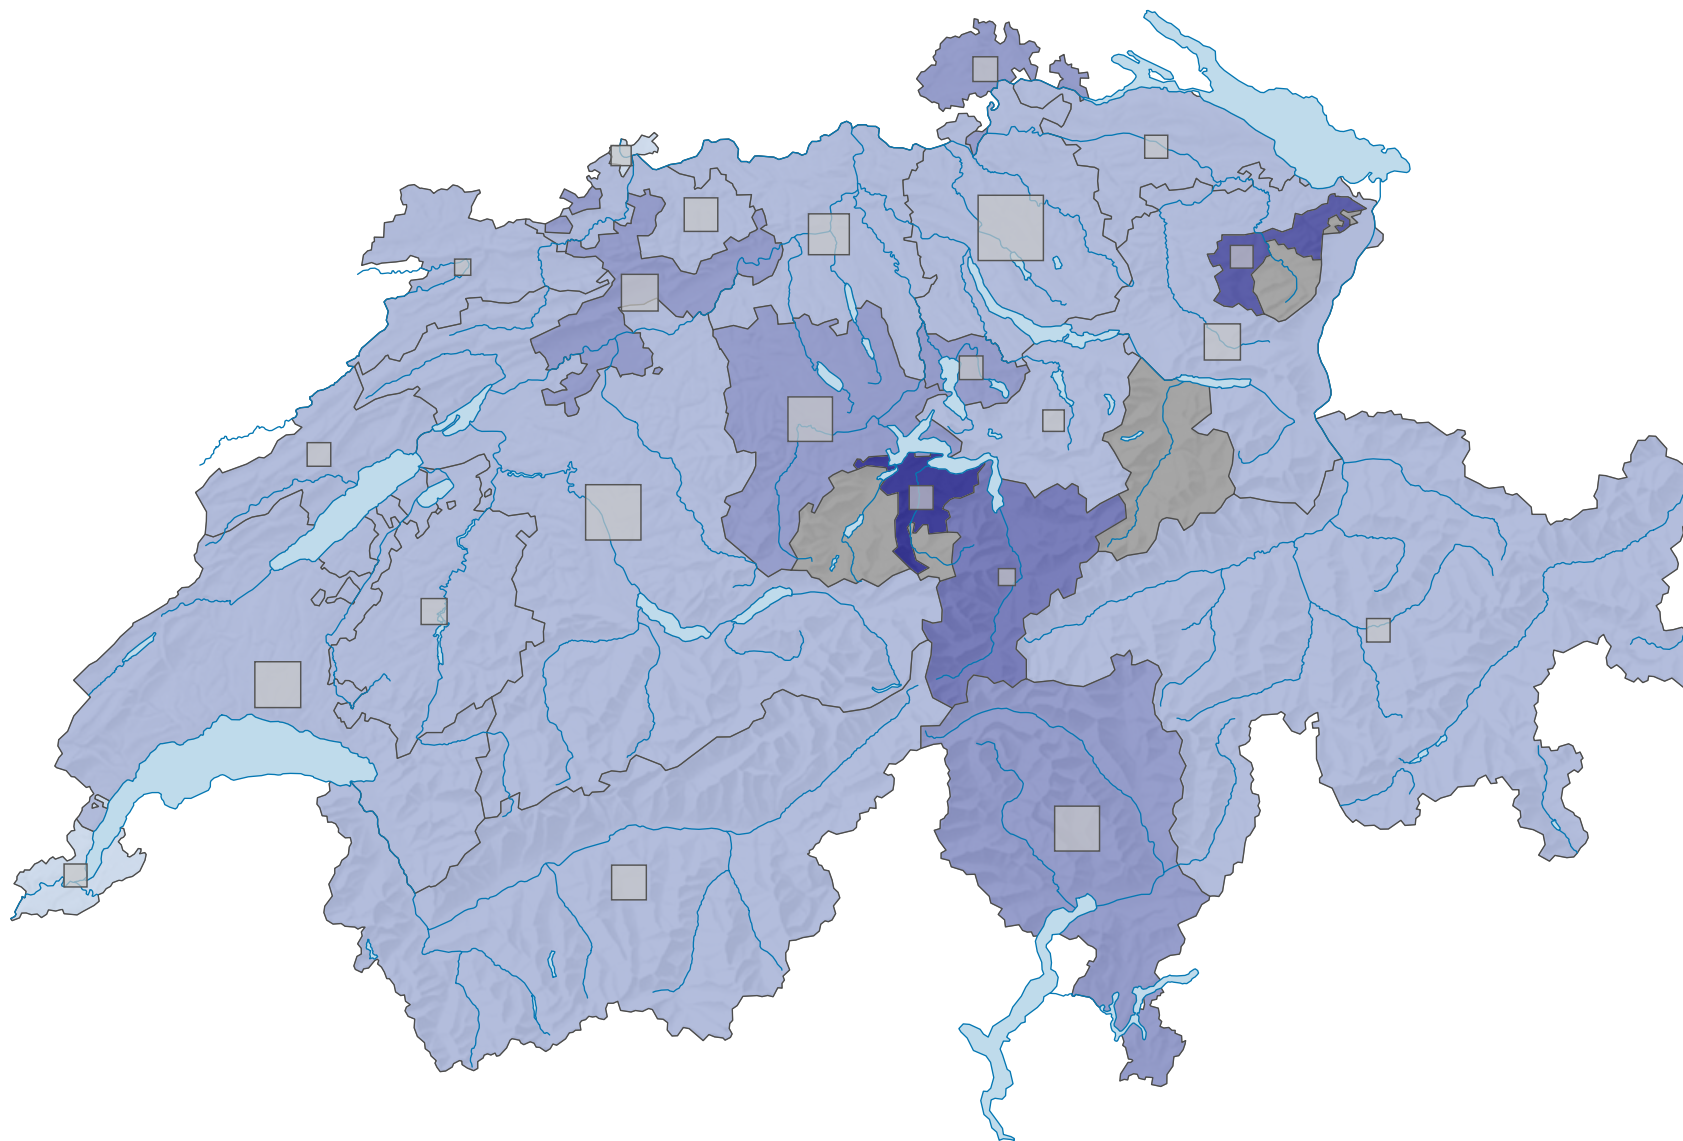

Force du parti radical-démocratique suisse (PRD), en 2003

Force du parti, en %

aucune candidature ou élection tacite: voir le glossaire (*)

Suisse: 17,3

Nombre d'électeurs

Total: 368 308

Pour des raisons de lisibilité, la taille des symboles ayant une valeur inférieure à 1 500 a été augmentée.

0 25 50 km

Niveau géographique:
Cantons