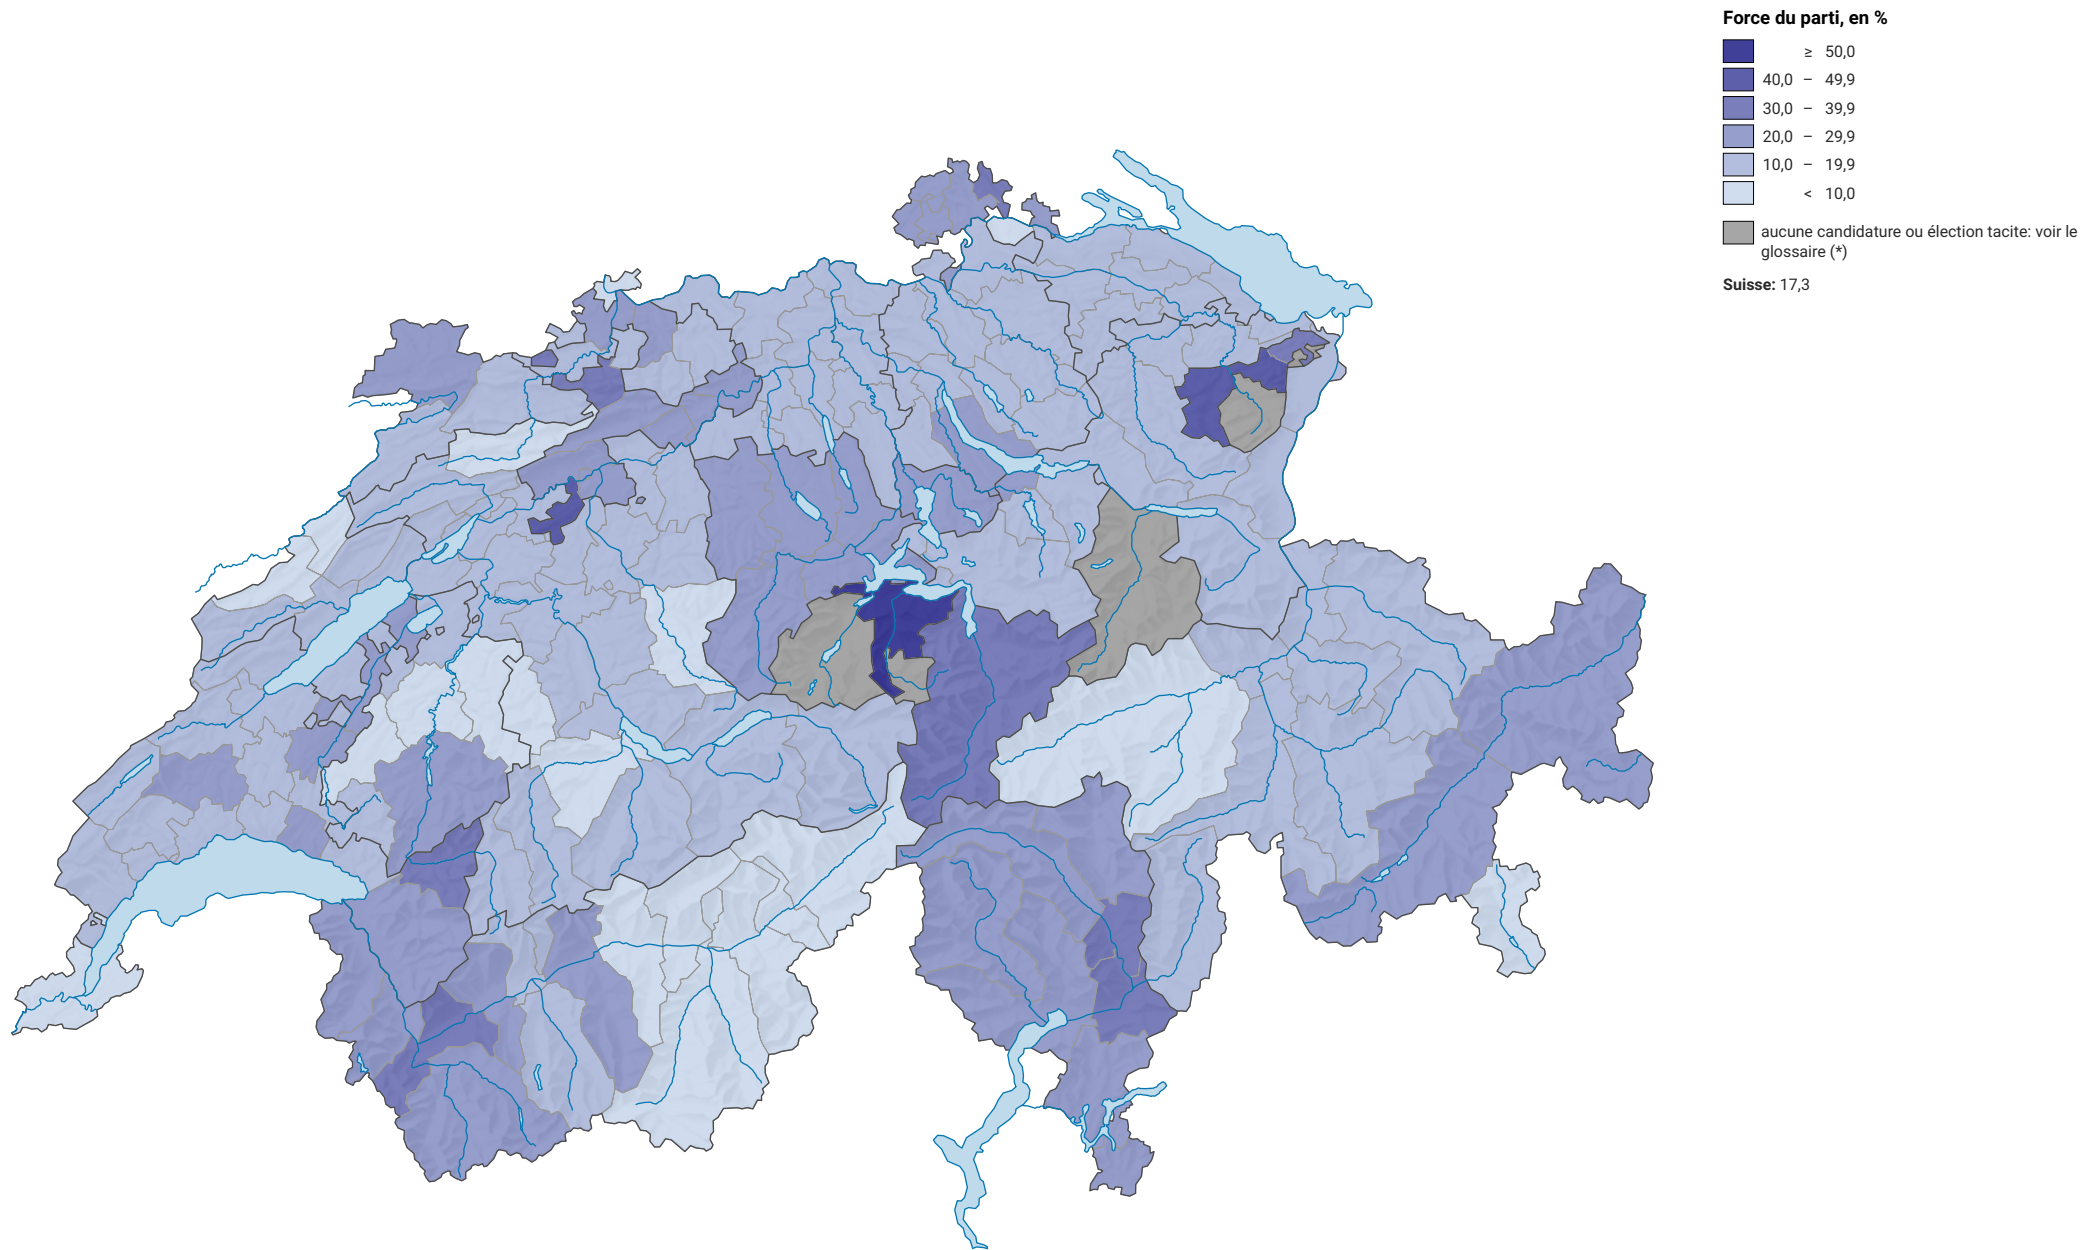

Force du parti radical-démocratique suisse (PRD), en 2003

0 35 70 km

Niveau géographique:
Districts