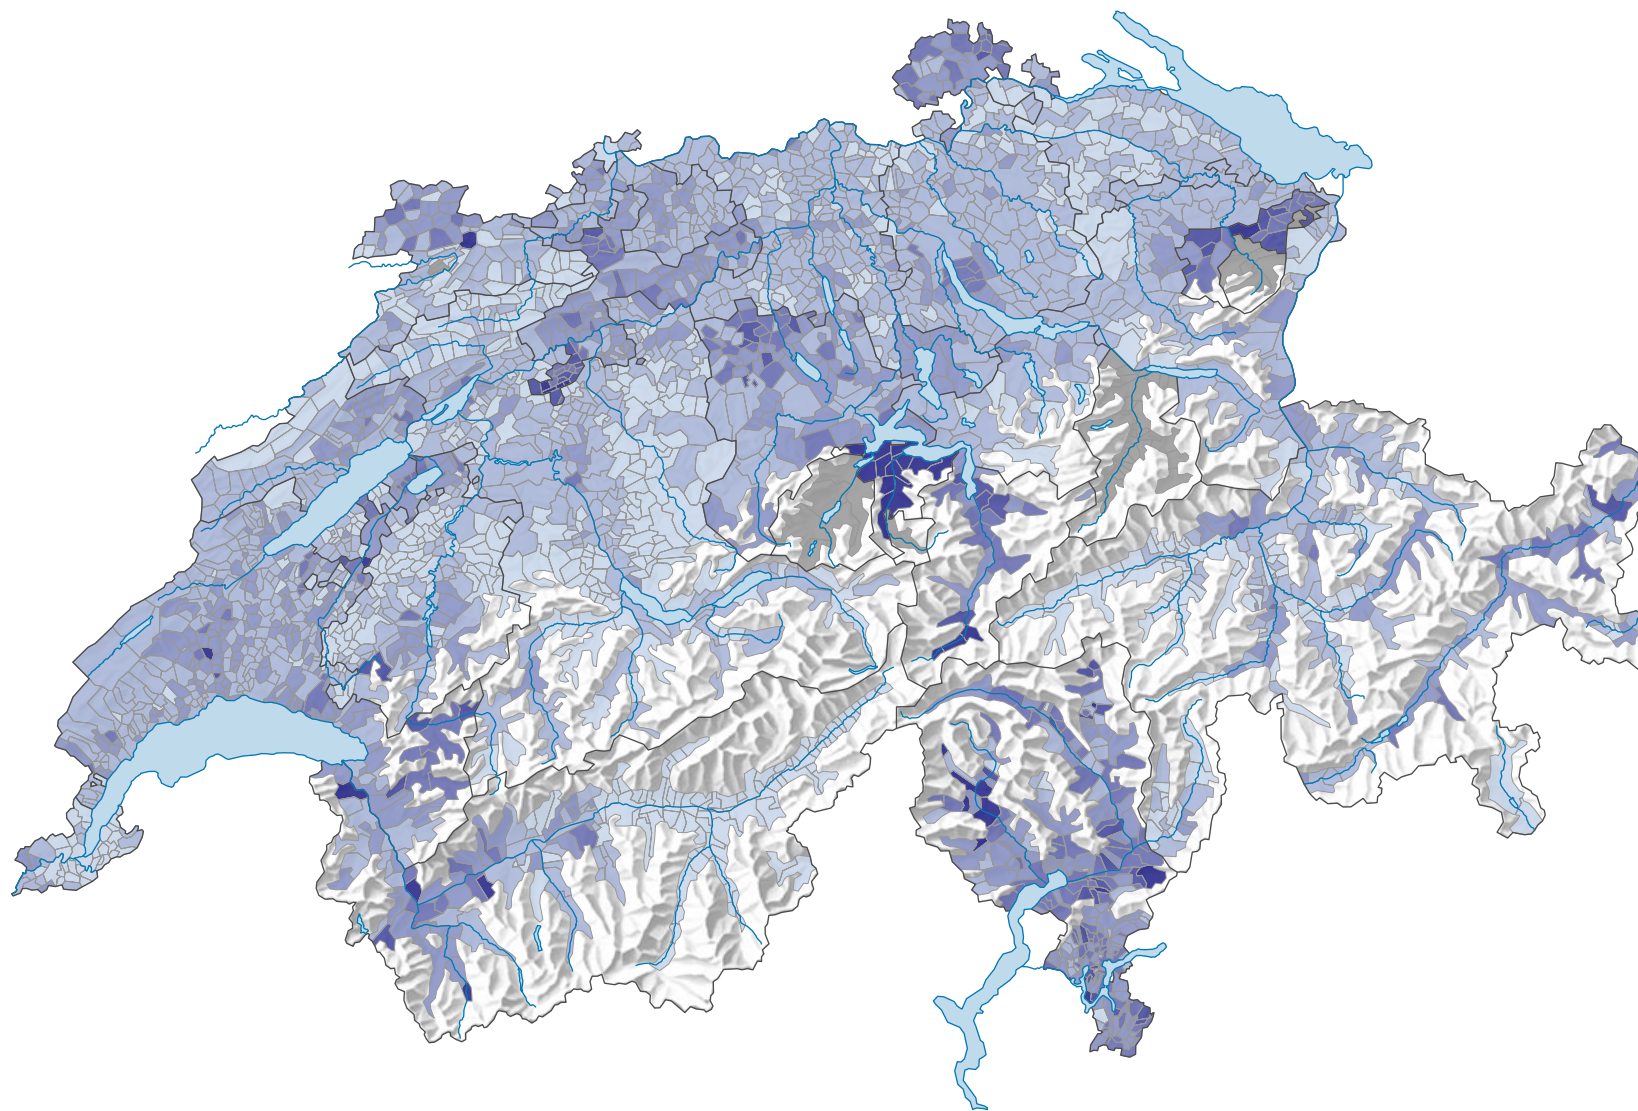

# Force du parti radical-démocratique suisse (PRD), en 2003

## Force du parti, en %

■ aucune candidature ou élection tacite: voir le glossaire (\*)

Suisse: 17,3

0 35 70 km

Niveau géographique:  
Communes (politique)