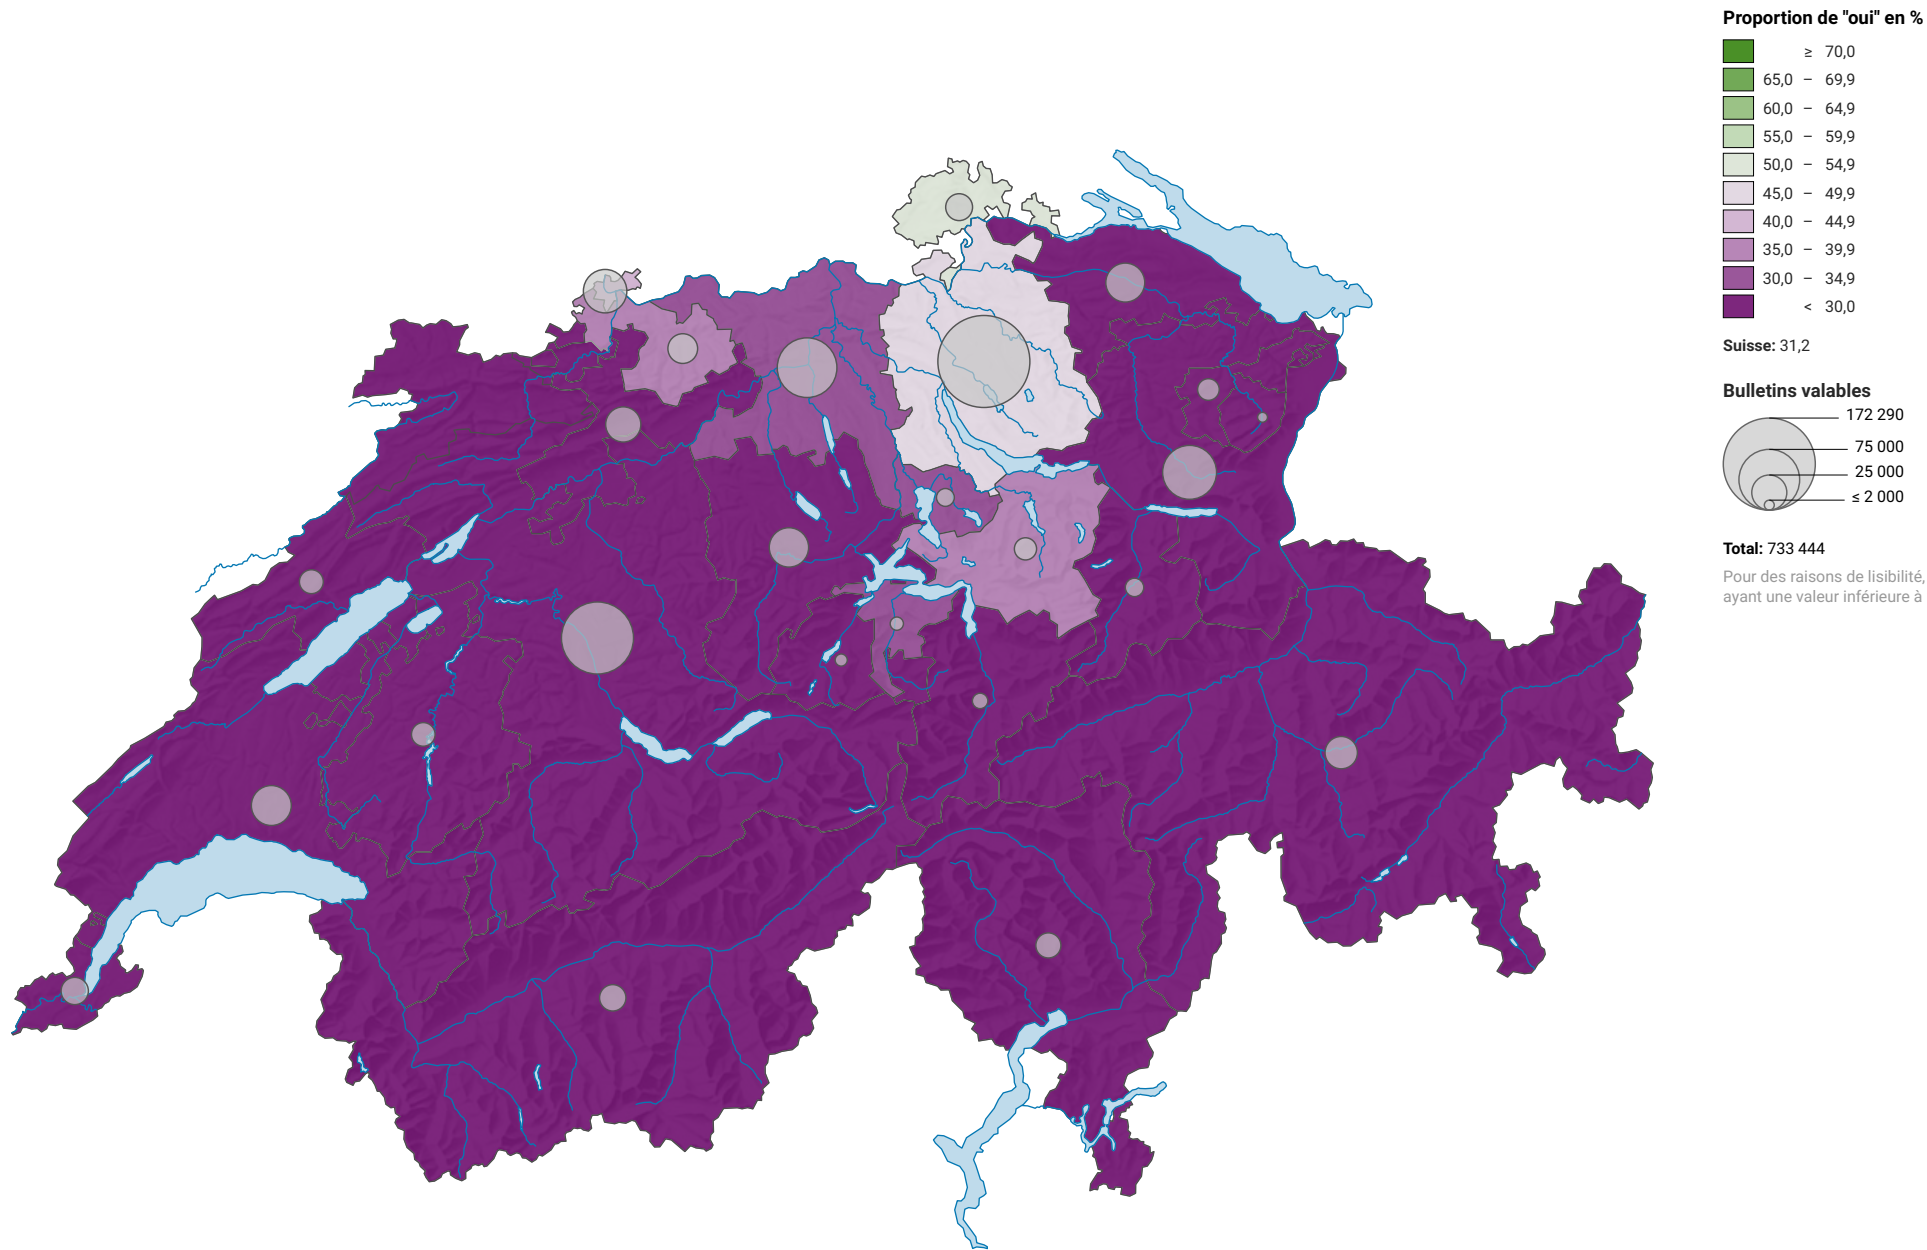

# Initiative populaire pour la protection des sites depuis la chute du Rhin jusqu'à Rheinau, votation du 05.12.1954

0 35 70 km  
**Niveau géographique:**  
Cantons