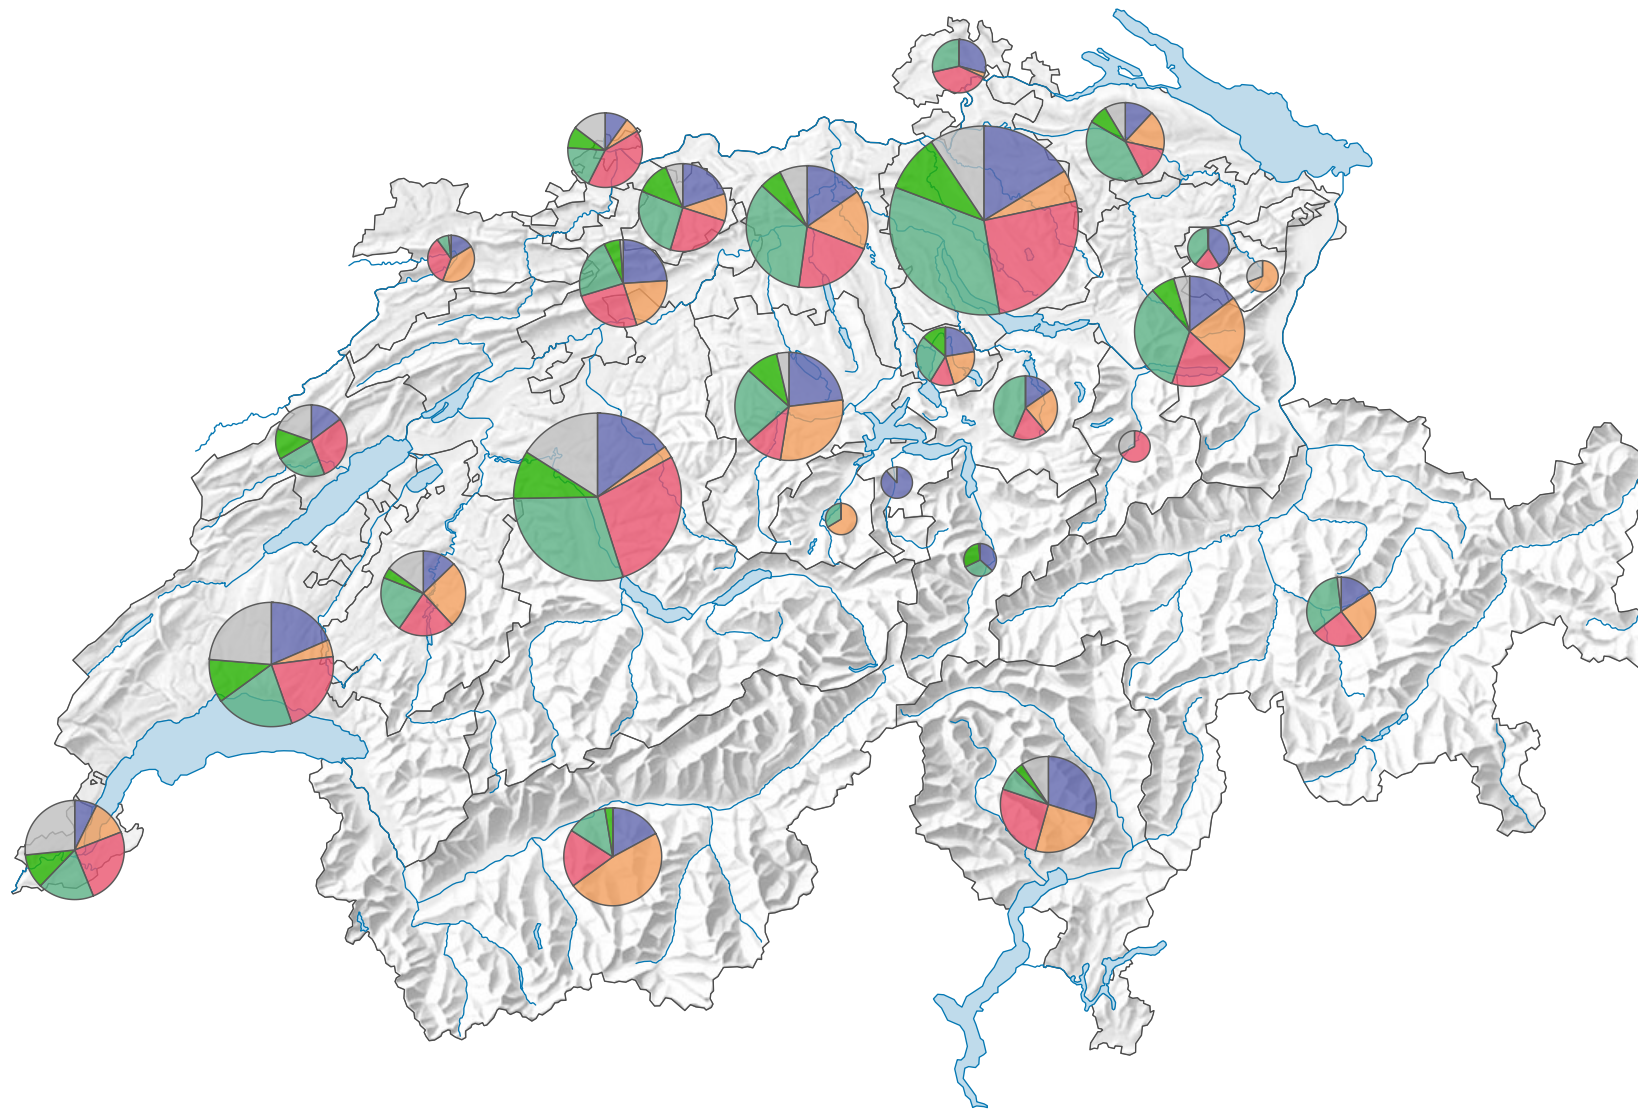

# Part des suffrages des partis les plus importants, en 2003

## Nombre d'électeurs

Total: 2 124 041

Pour des raisons de lisibilité, la taille des symboles ayant une valeur inférieure à 10 000 a été augmentée.

## Parti

Niveau géographique:  
Cantons