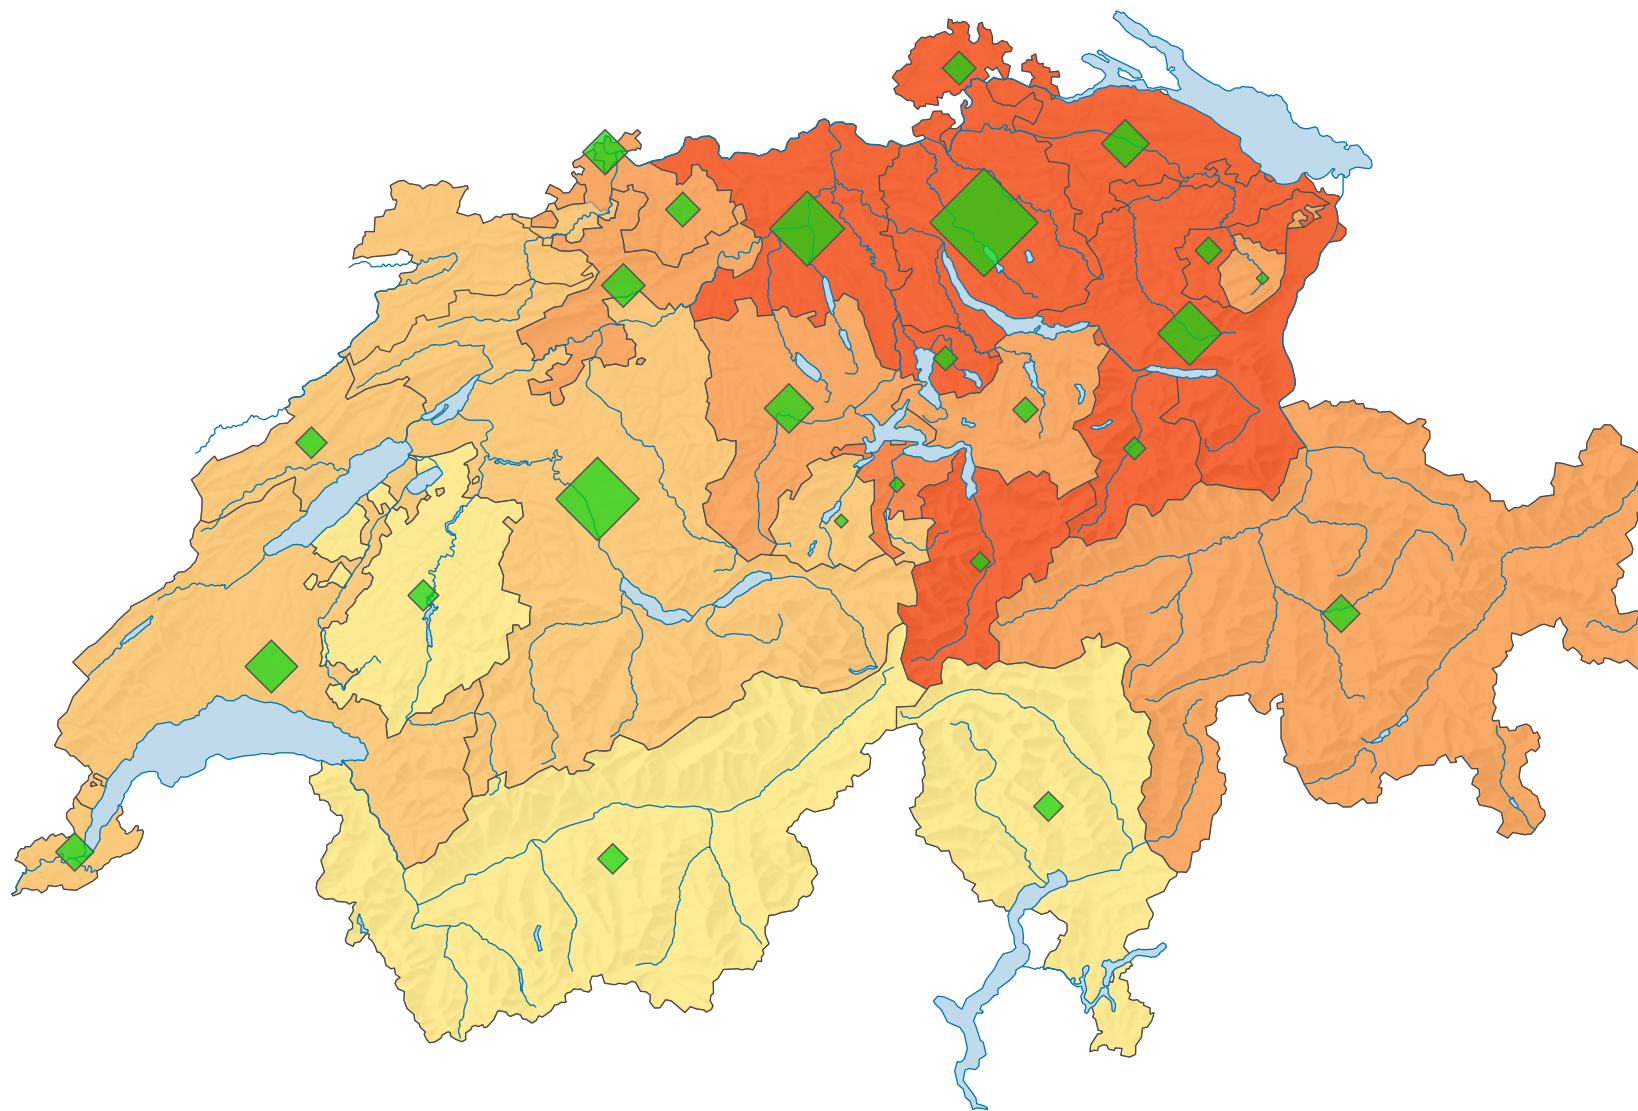

# Participation, votation du 24.10.1954

## Participation en %

Suisse: 46,8

## Nombre de votants

Suisse: 674 142

Pour des raisons de lisibilité, la taille des symboles ayant une valeur inférieure à 2 000 a été augmentée.

0 35 70 km

Niveau géographique:  
Cantons