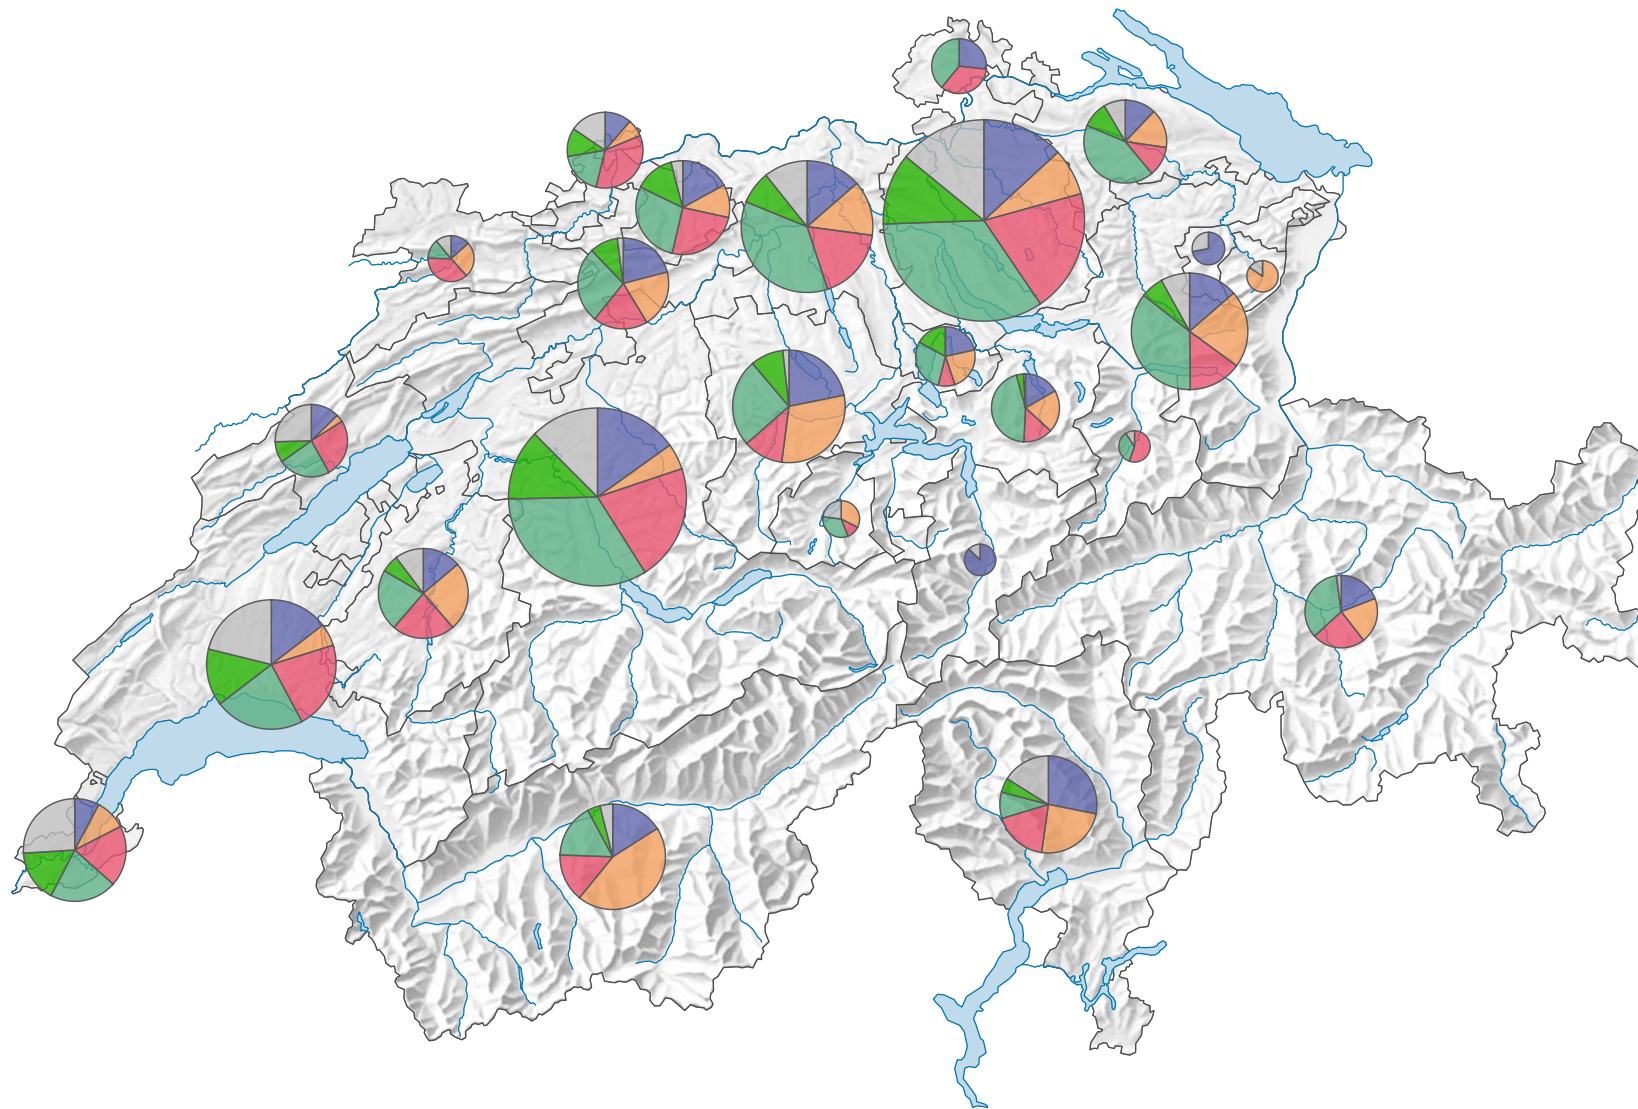

Part des suffrages des partis les plus importants, en 2007

Nombre d'électeurs

Total: 2 330 382

Pour des raisons de lisibilité, la taille des symboles ayant une valeur inférieure à 10 000 a été augmentée.

Parti

- PRD
(Suisse: 367 302)
- PDC
(Suisse: 337 413)
- PSS
(Suisse: 455 501)
- UDC
(Suisse: 673 407)
- Verts
(Suisse: 227 995)
- Autres

0 35 70 km

Niveau géographique:
Cantons