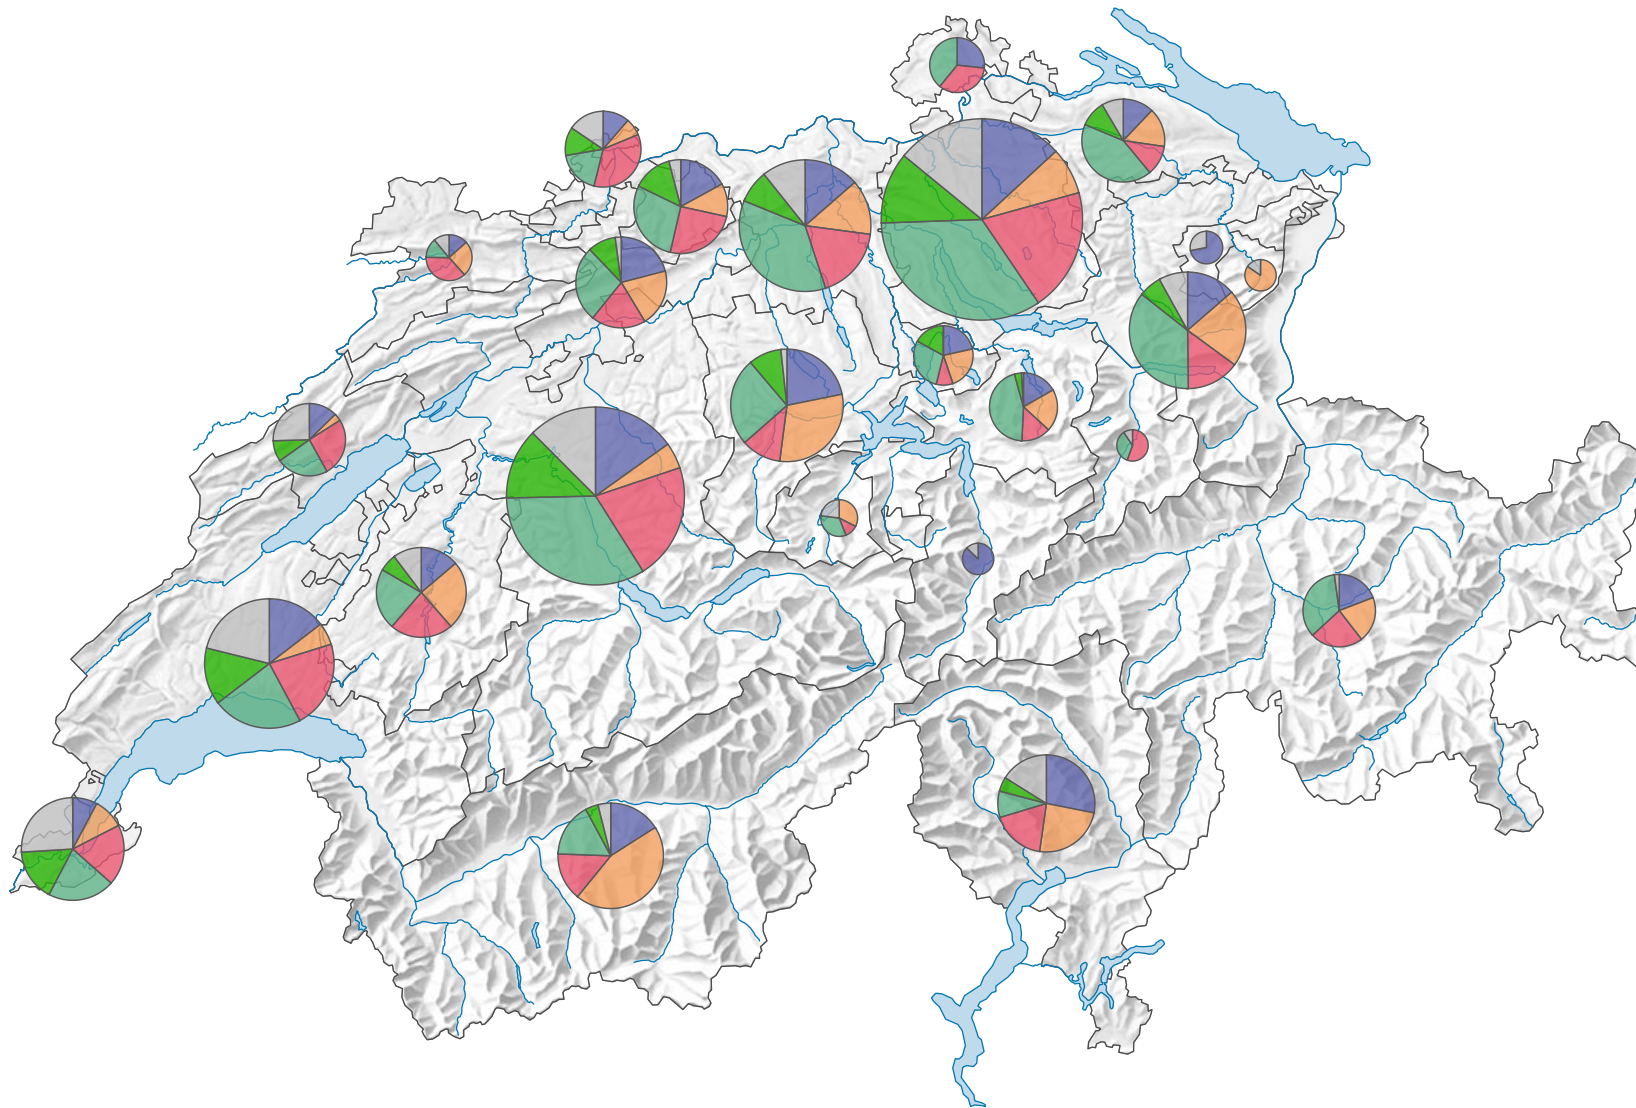

# Wähleranteile der wichtigsten Parteien, 2007

## Anzahl Wählende

**Total:** 2 330 382

Symbole mit einem Wert unter 10 000 wurden zur besseren Lesbarkeit visuell vergrössert dargestellt.

## Partei

- FDP  
(Schweiz: 367 302)
- CVP  
(Schweiz: 337 413)
- SPS  
(Schweiz: 455 501)
- SVP  
(Schweiz: 673 407)
- Grüne  
(Schweiz: 227 995)
- Übrige

0 35 70 km

**Raumgliederung:**  
Kantone