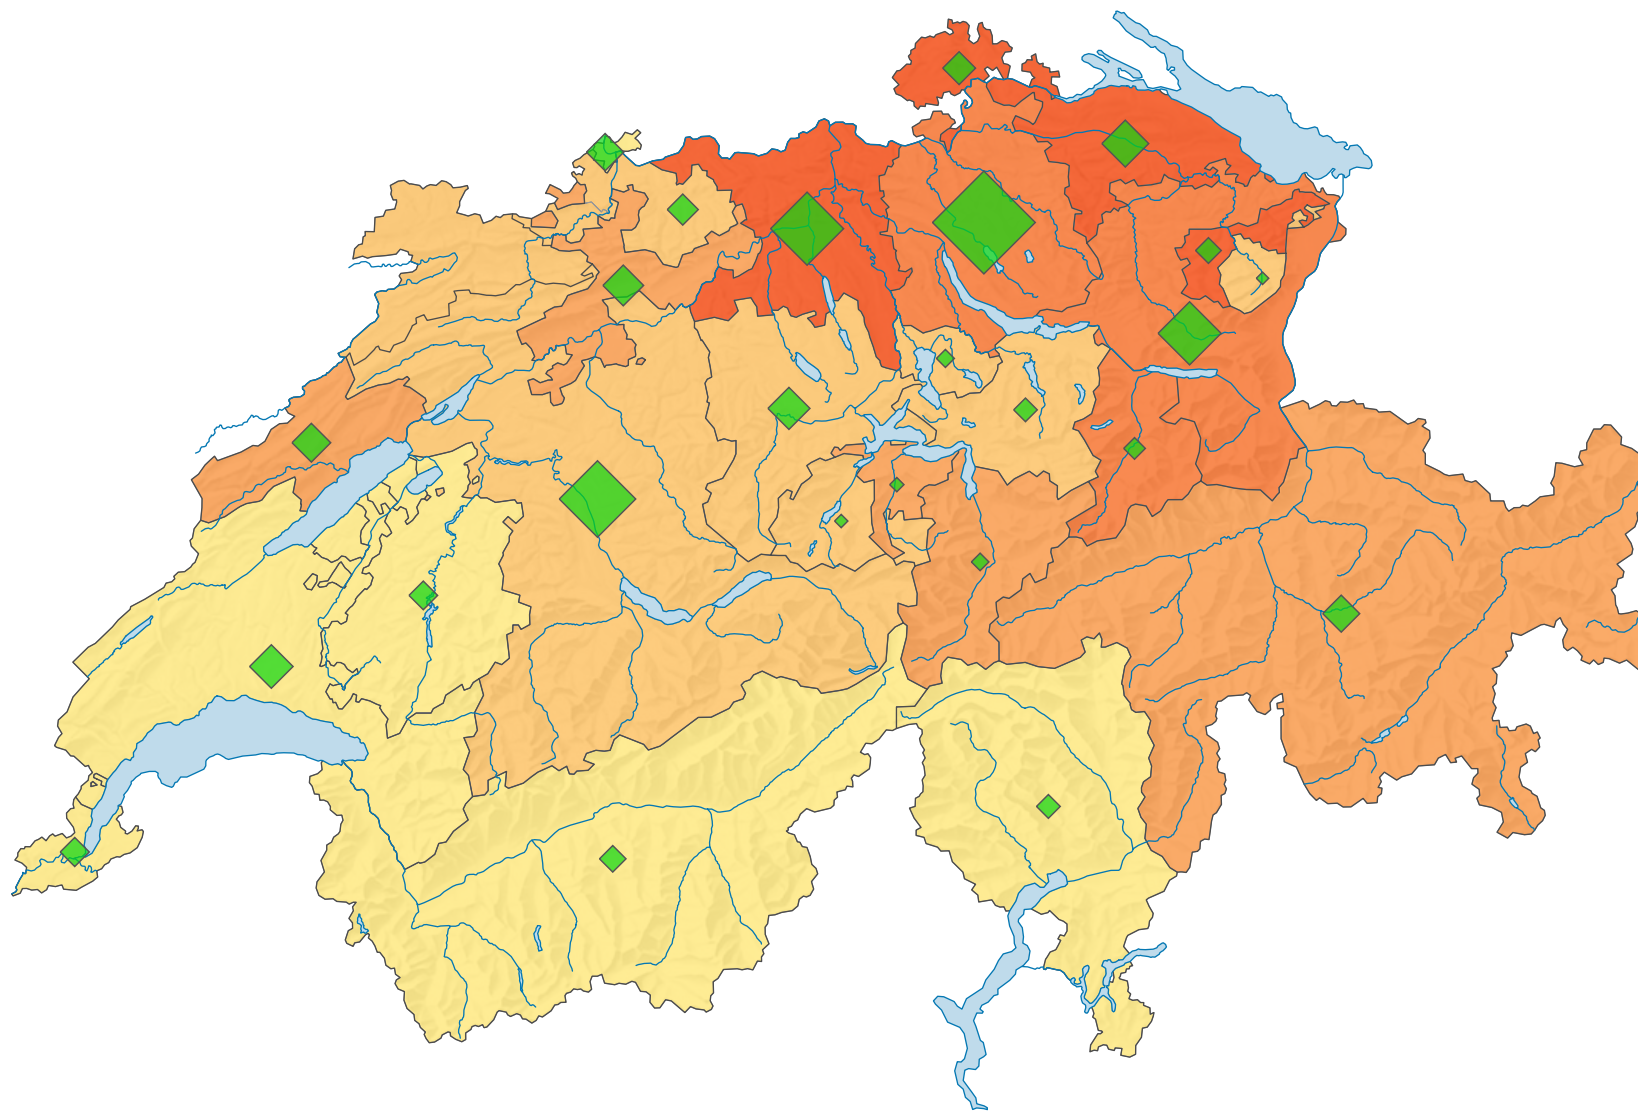

# Stimmbeteiligung, Abstimmung vom 20.06.1954

## Stimmbeteiligung, in %

Schweiz: 40,8

## Anzahl Stimmmende

Schweiz: 586 735

Symbole mit einem Wert unter 2 000 wurden zur besseren Lesbarkeit visuell vergrößert dargestellt.

0 35 70 km

Raumgliederung:  
Kantone