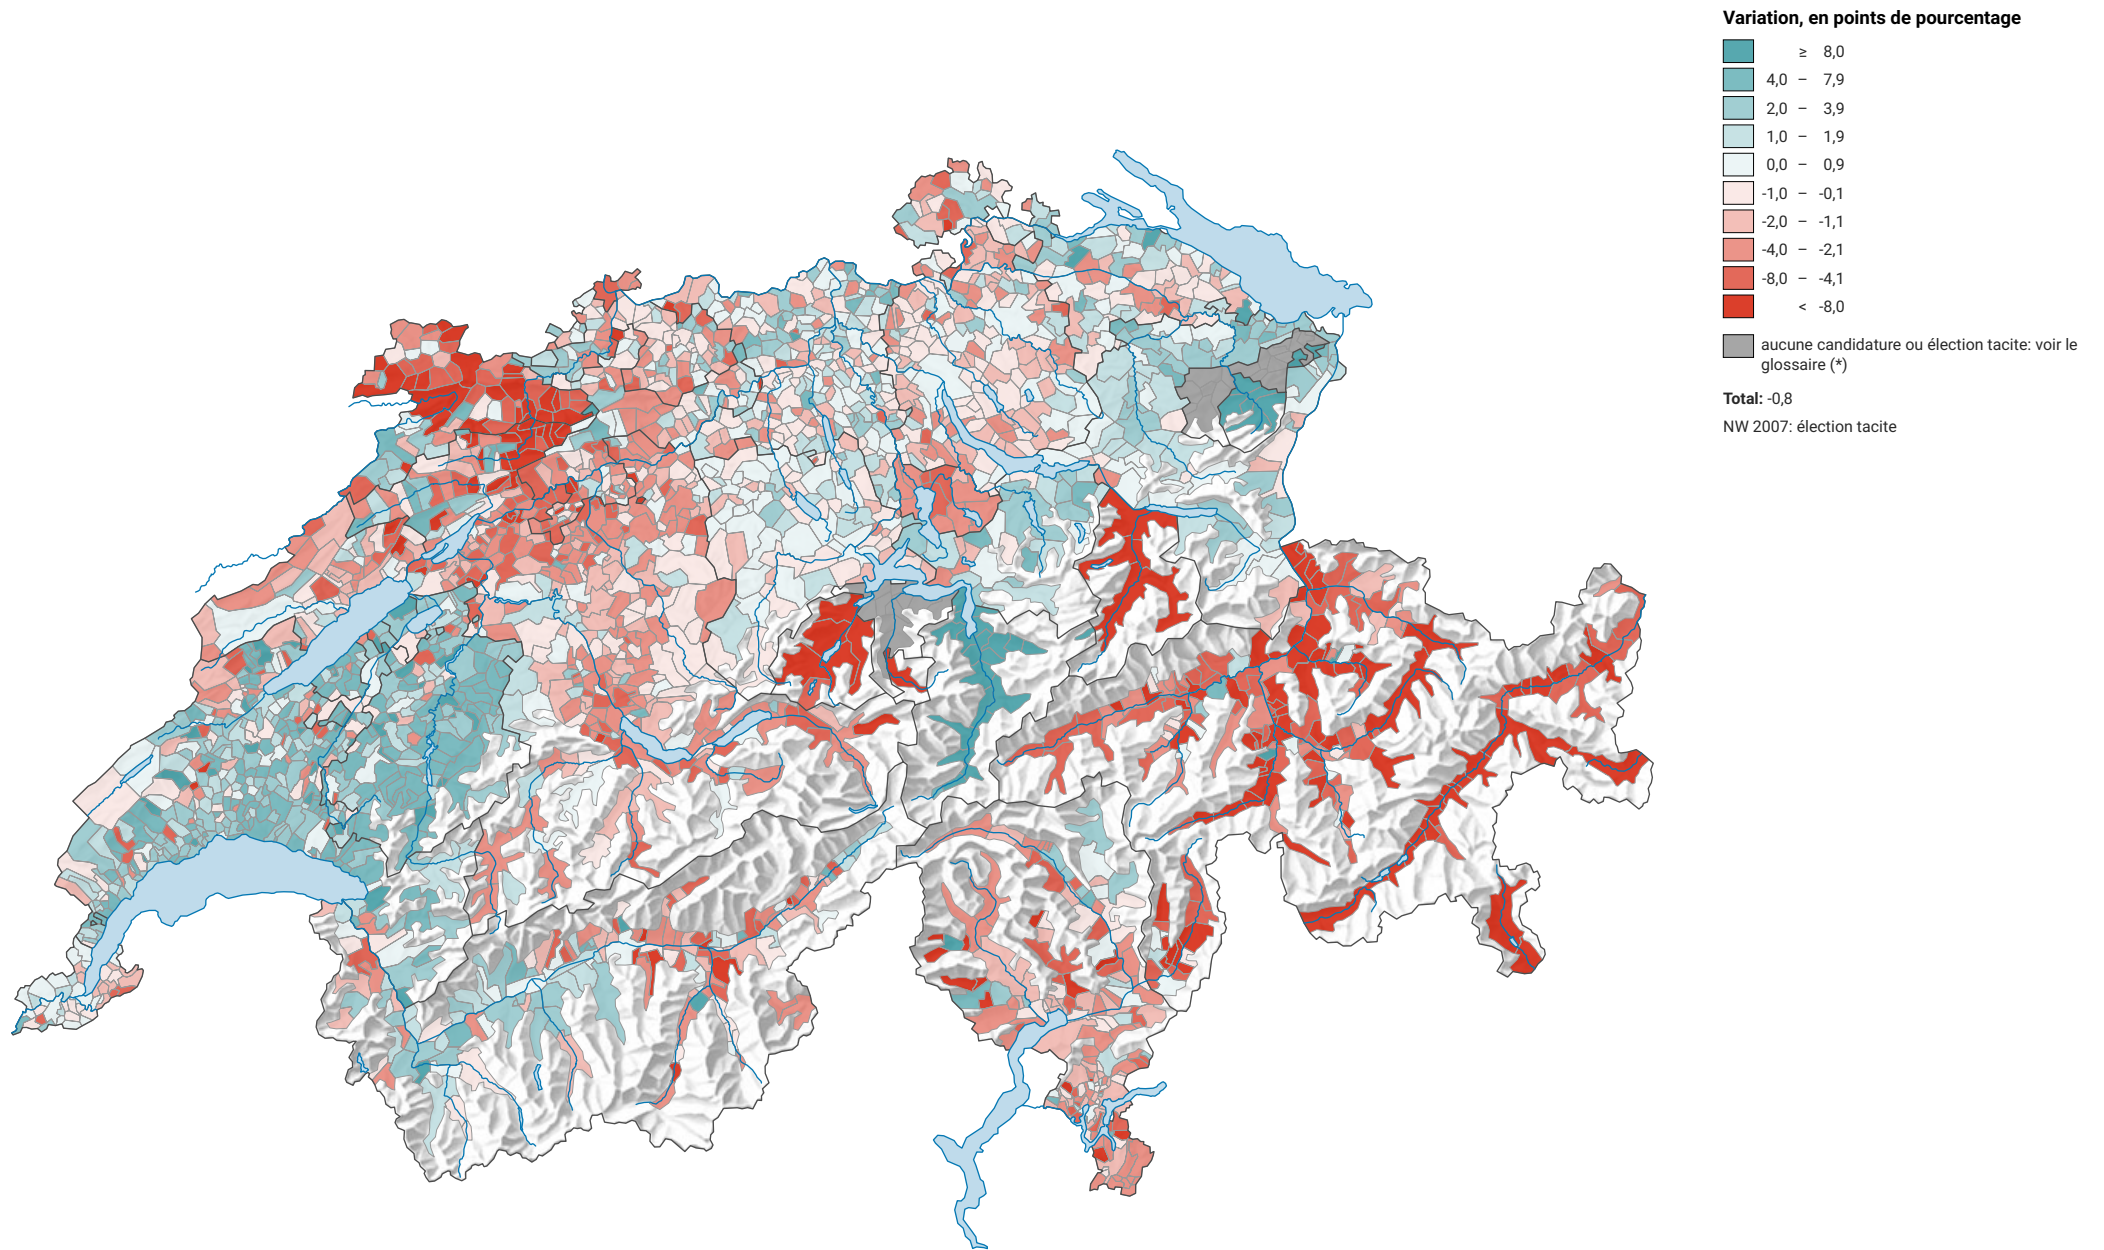

# Variation de la force du parti socialiste suisse (PSS), de 2007 à 2011

0 35 70 km

**Niveau géographique:**  
Communes (politique)