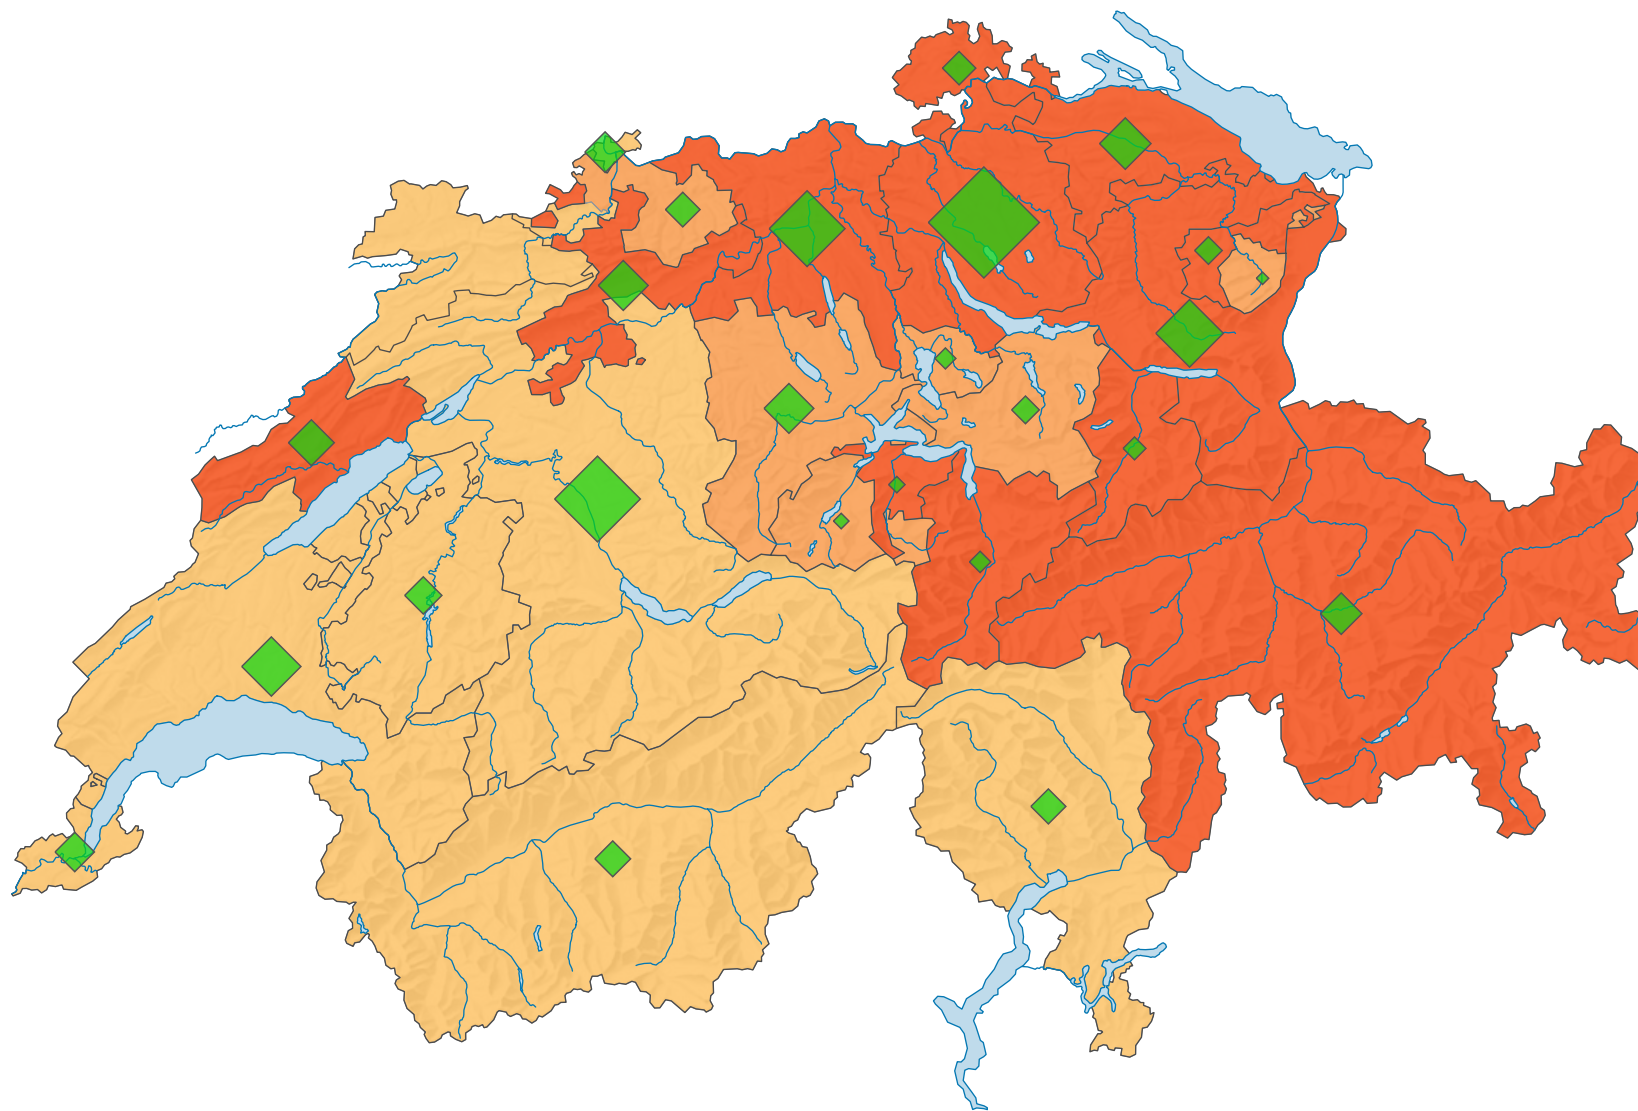

# Participation, votation du 19.04.1953

## Participation en %

Suisse: 52,7

## Nombre de votants

Suisse: 751 168

Pour des raisons de lisibilité, la taille des symboles ayant une valeur inférieure à 2 000 a été augmentée.

0 35 70 km

Niveau géographique:  
Cantons