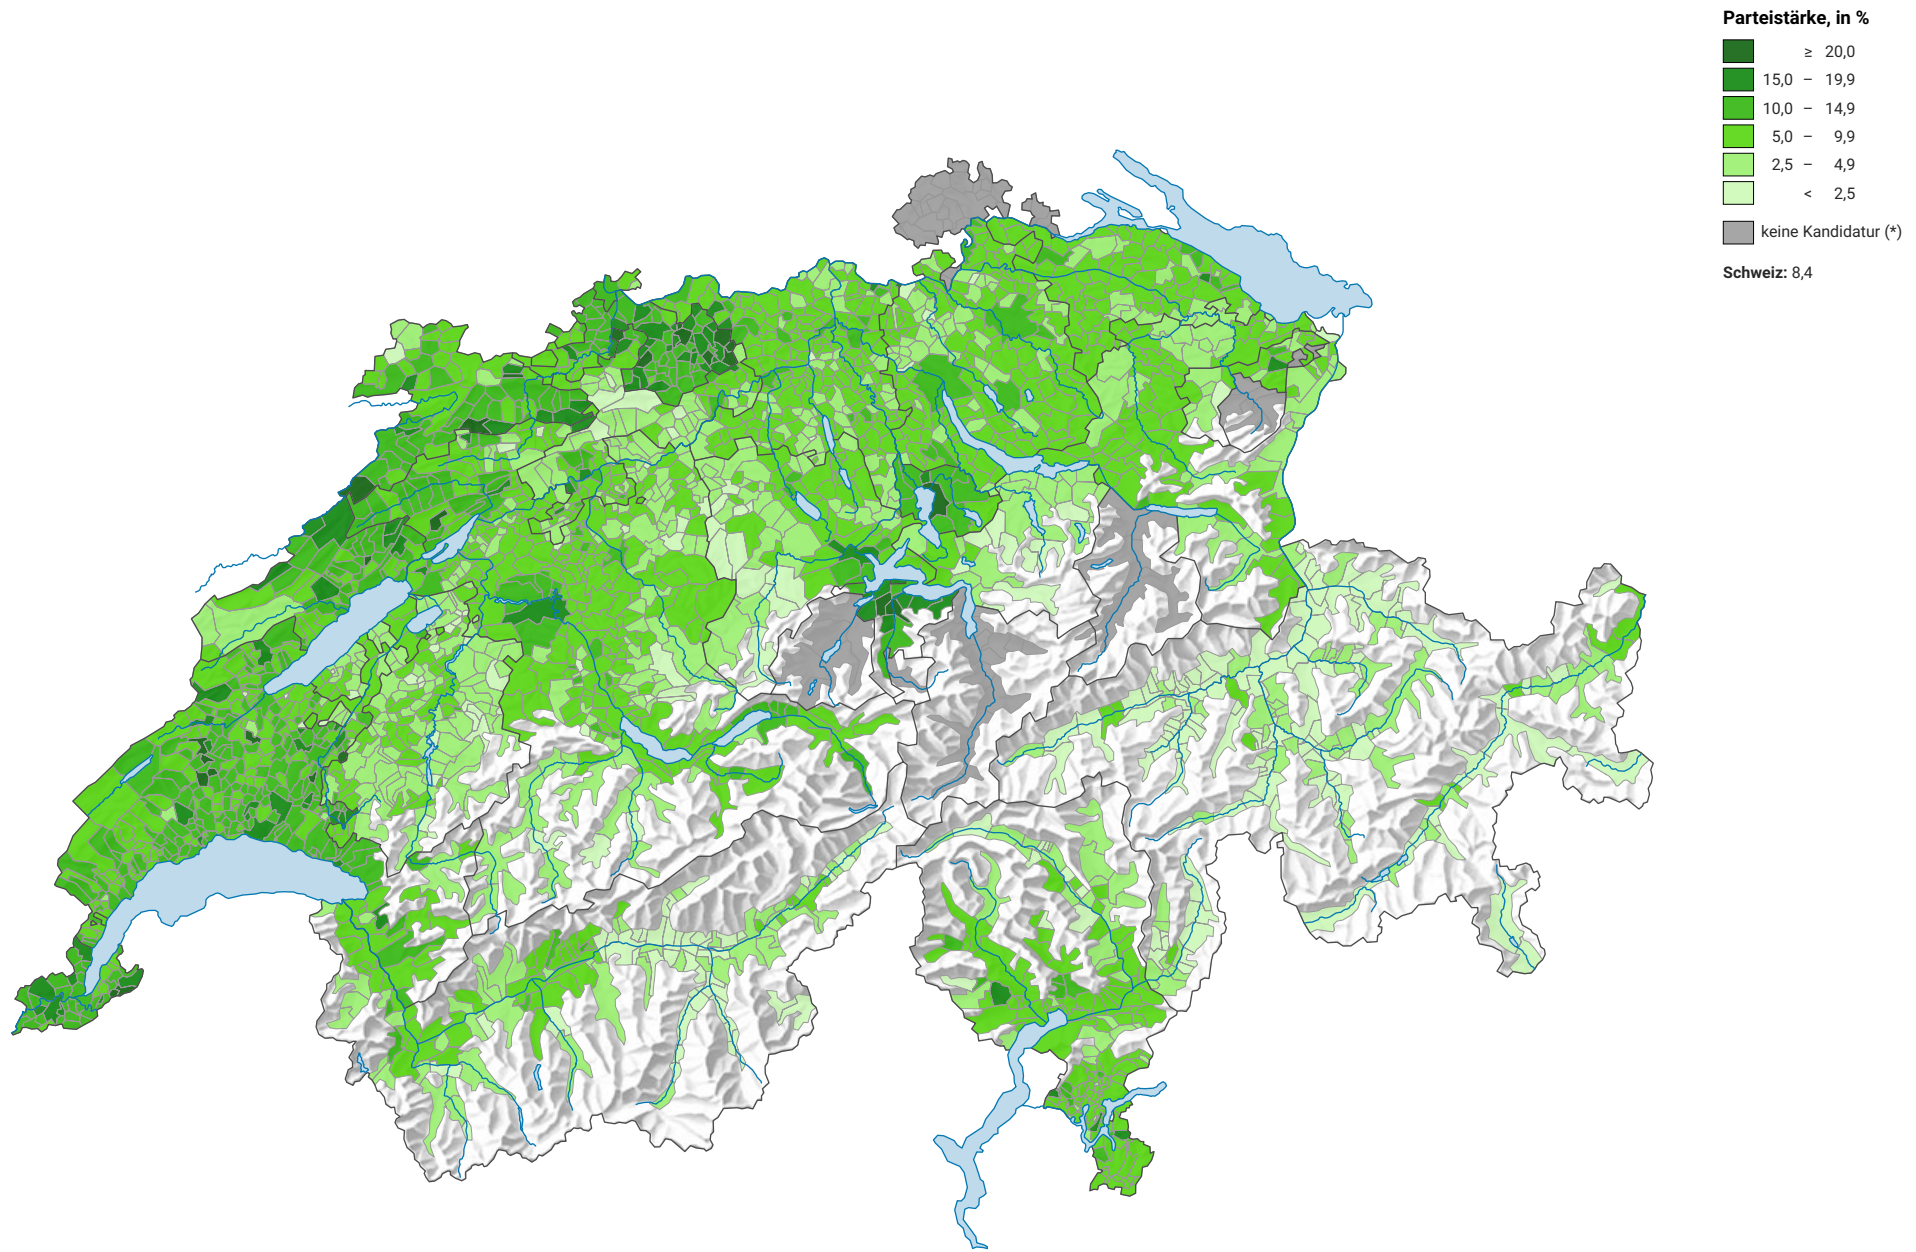

Parteistärke der Grünen Partei der Schweiz (GPS), 2011

0 35 70 km

Raumgliederung:
Gemeinden (Politik)