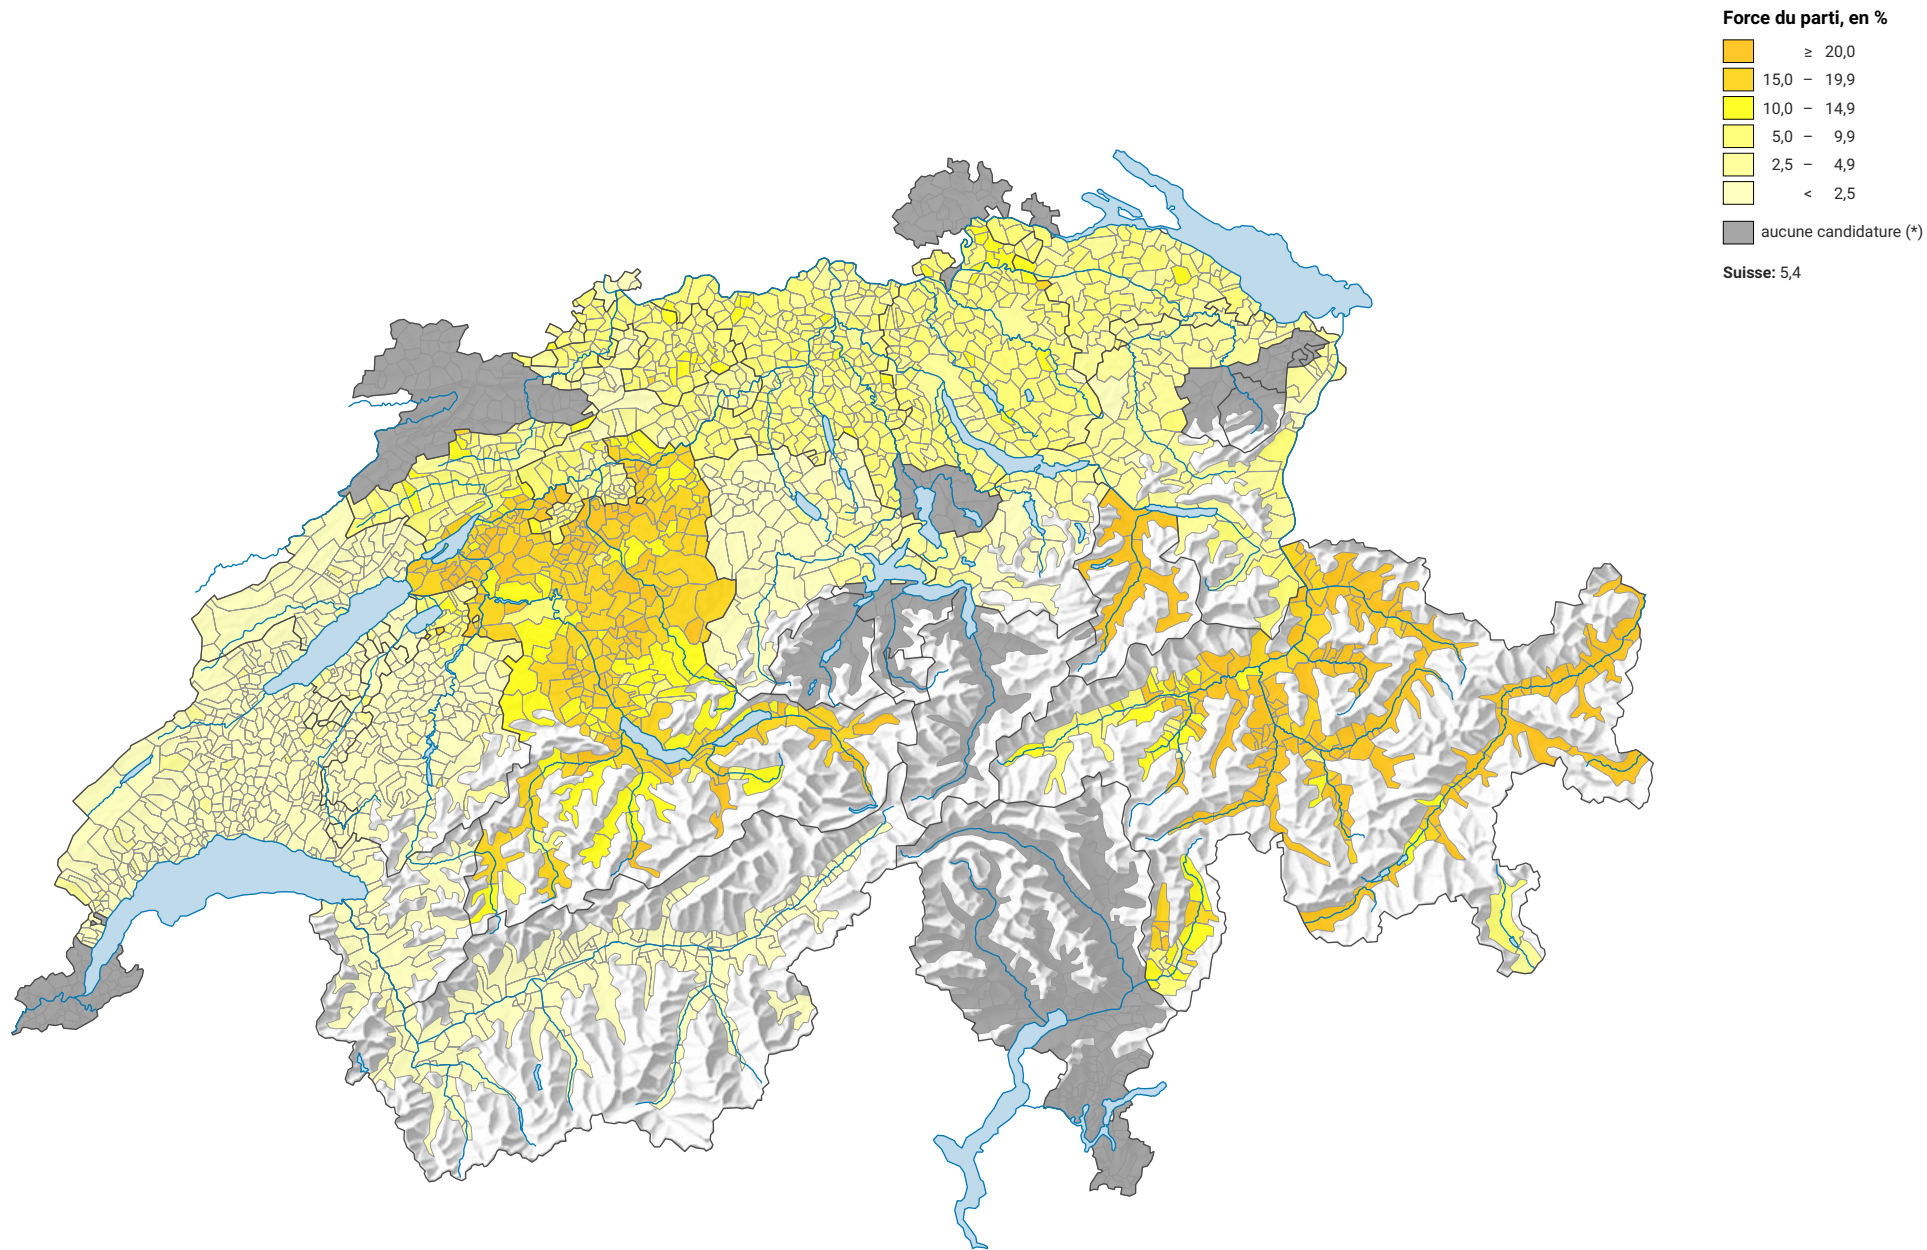

Force du parti bourgeois-démocratique (PBD), en 2011

0 35 70 km

Niveau géographique:
Communes (politique)