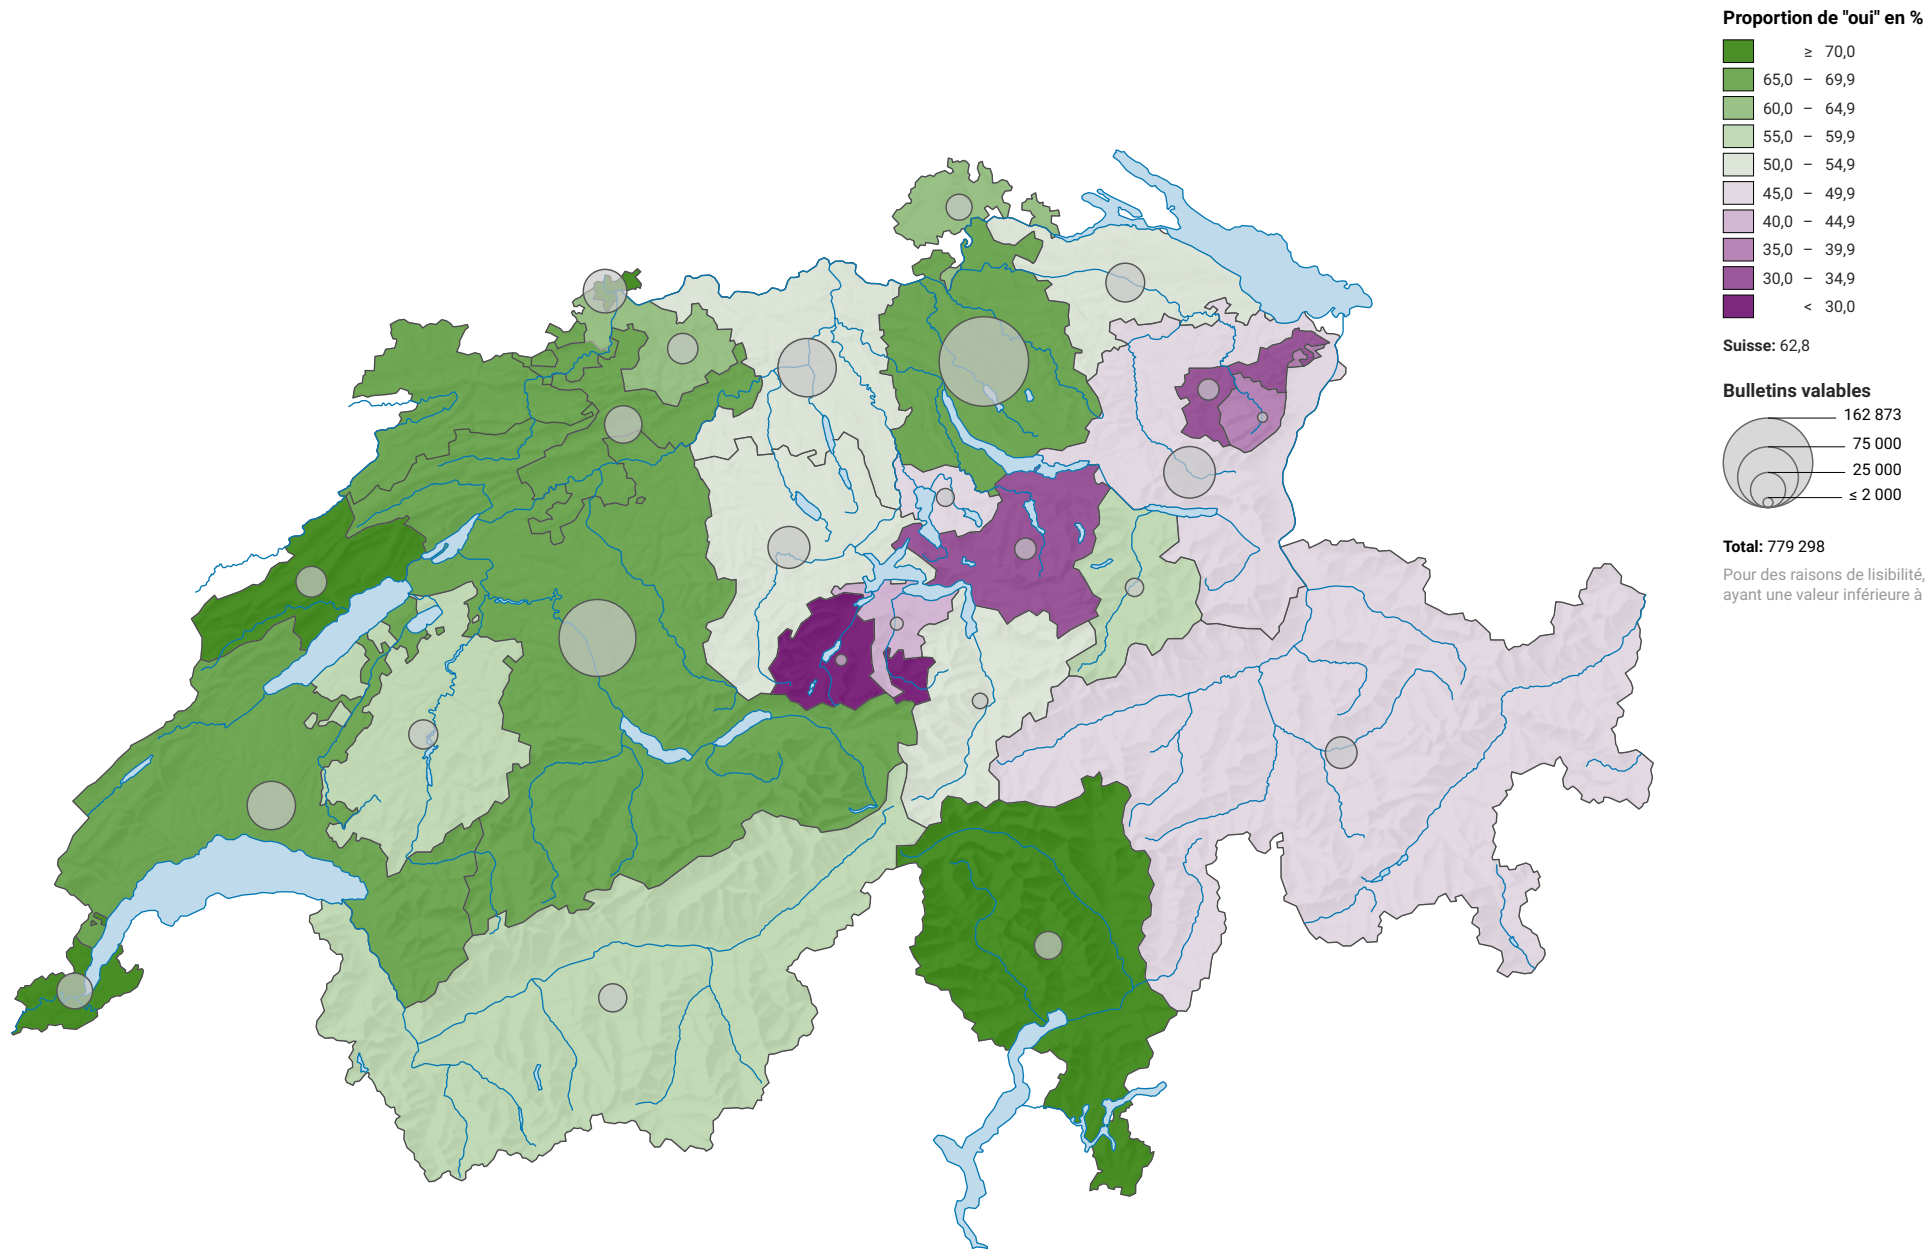

Arrêté fédéral sur le maintien temporaire d'un contrôle des prix réduit, votation du 23.11.1952

0 35 70 km

Niveau géographique:
Cantons