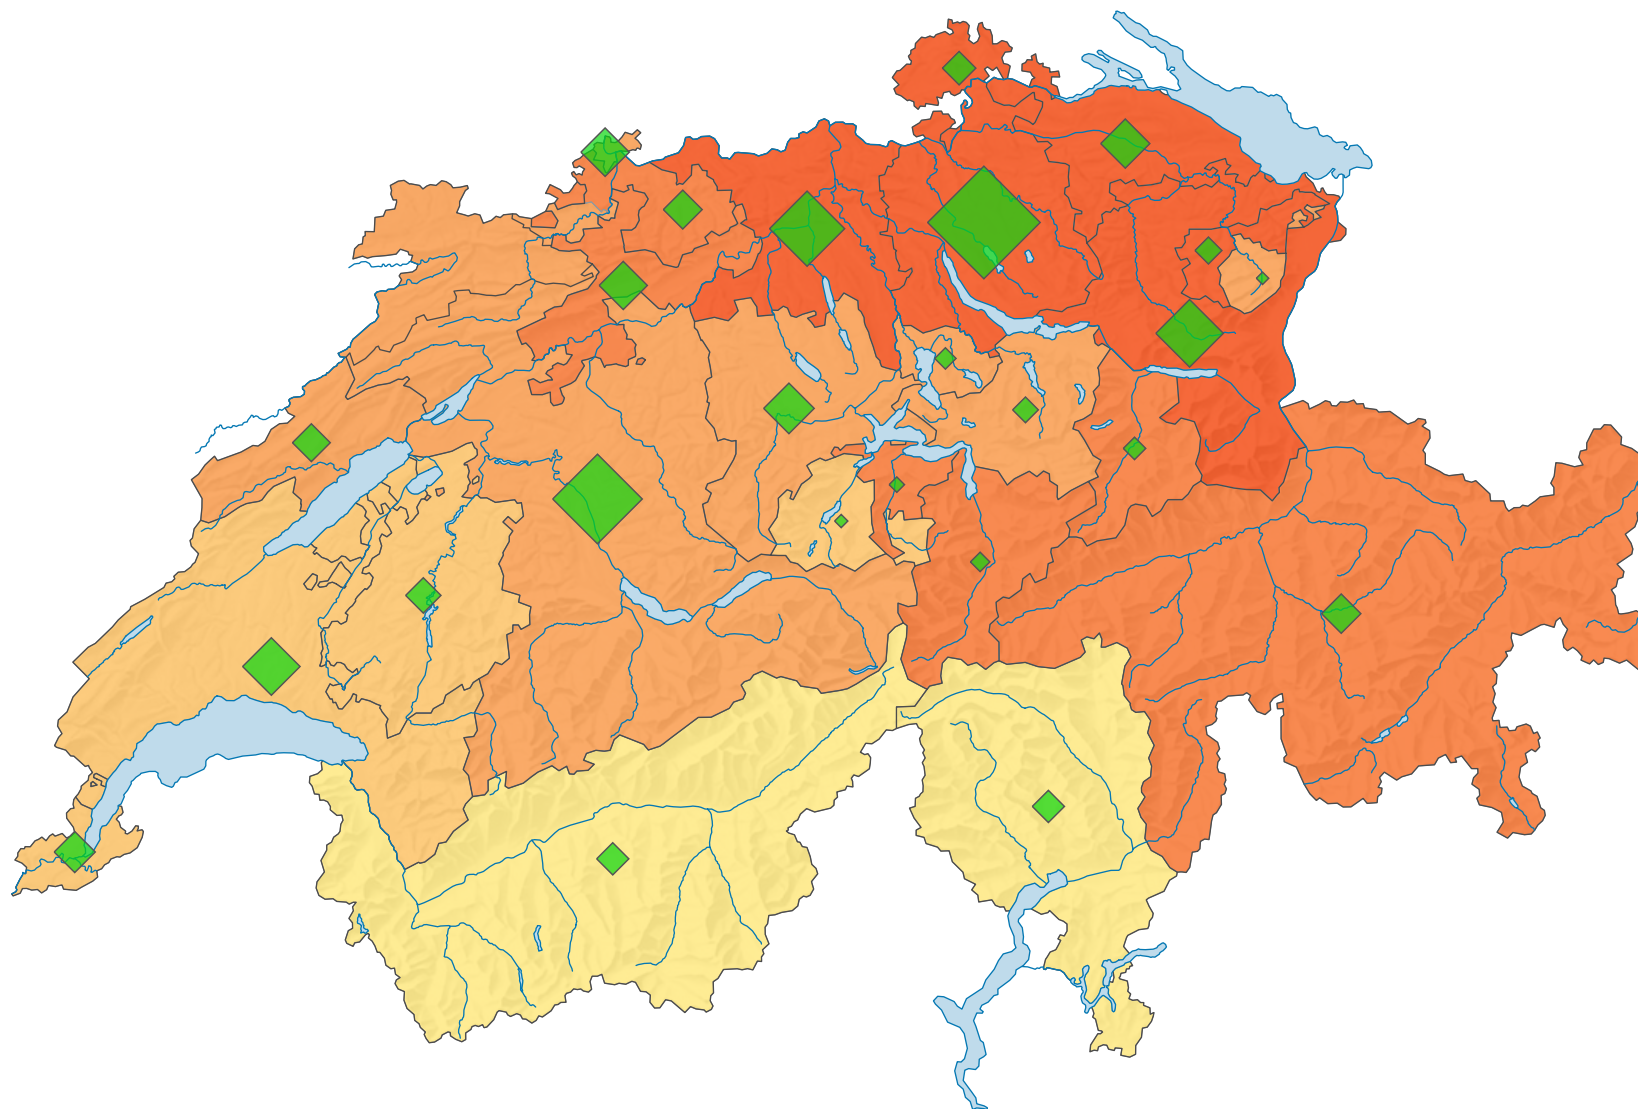

Participation, votation du 05.10.1952

Participation en %

Suisse: 52,6

Nombre de votants

Suisse: 748 552

Pour des raisons de lisibilité, la taille des symboles ayant une valeur inférieure à 2 000 a été augmentée.

0 35 70 km

Niveau géographique:
Cantons