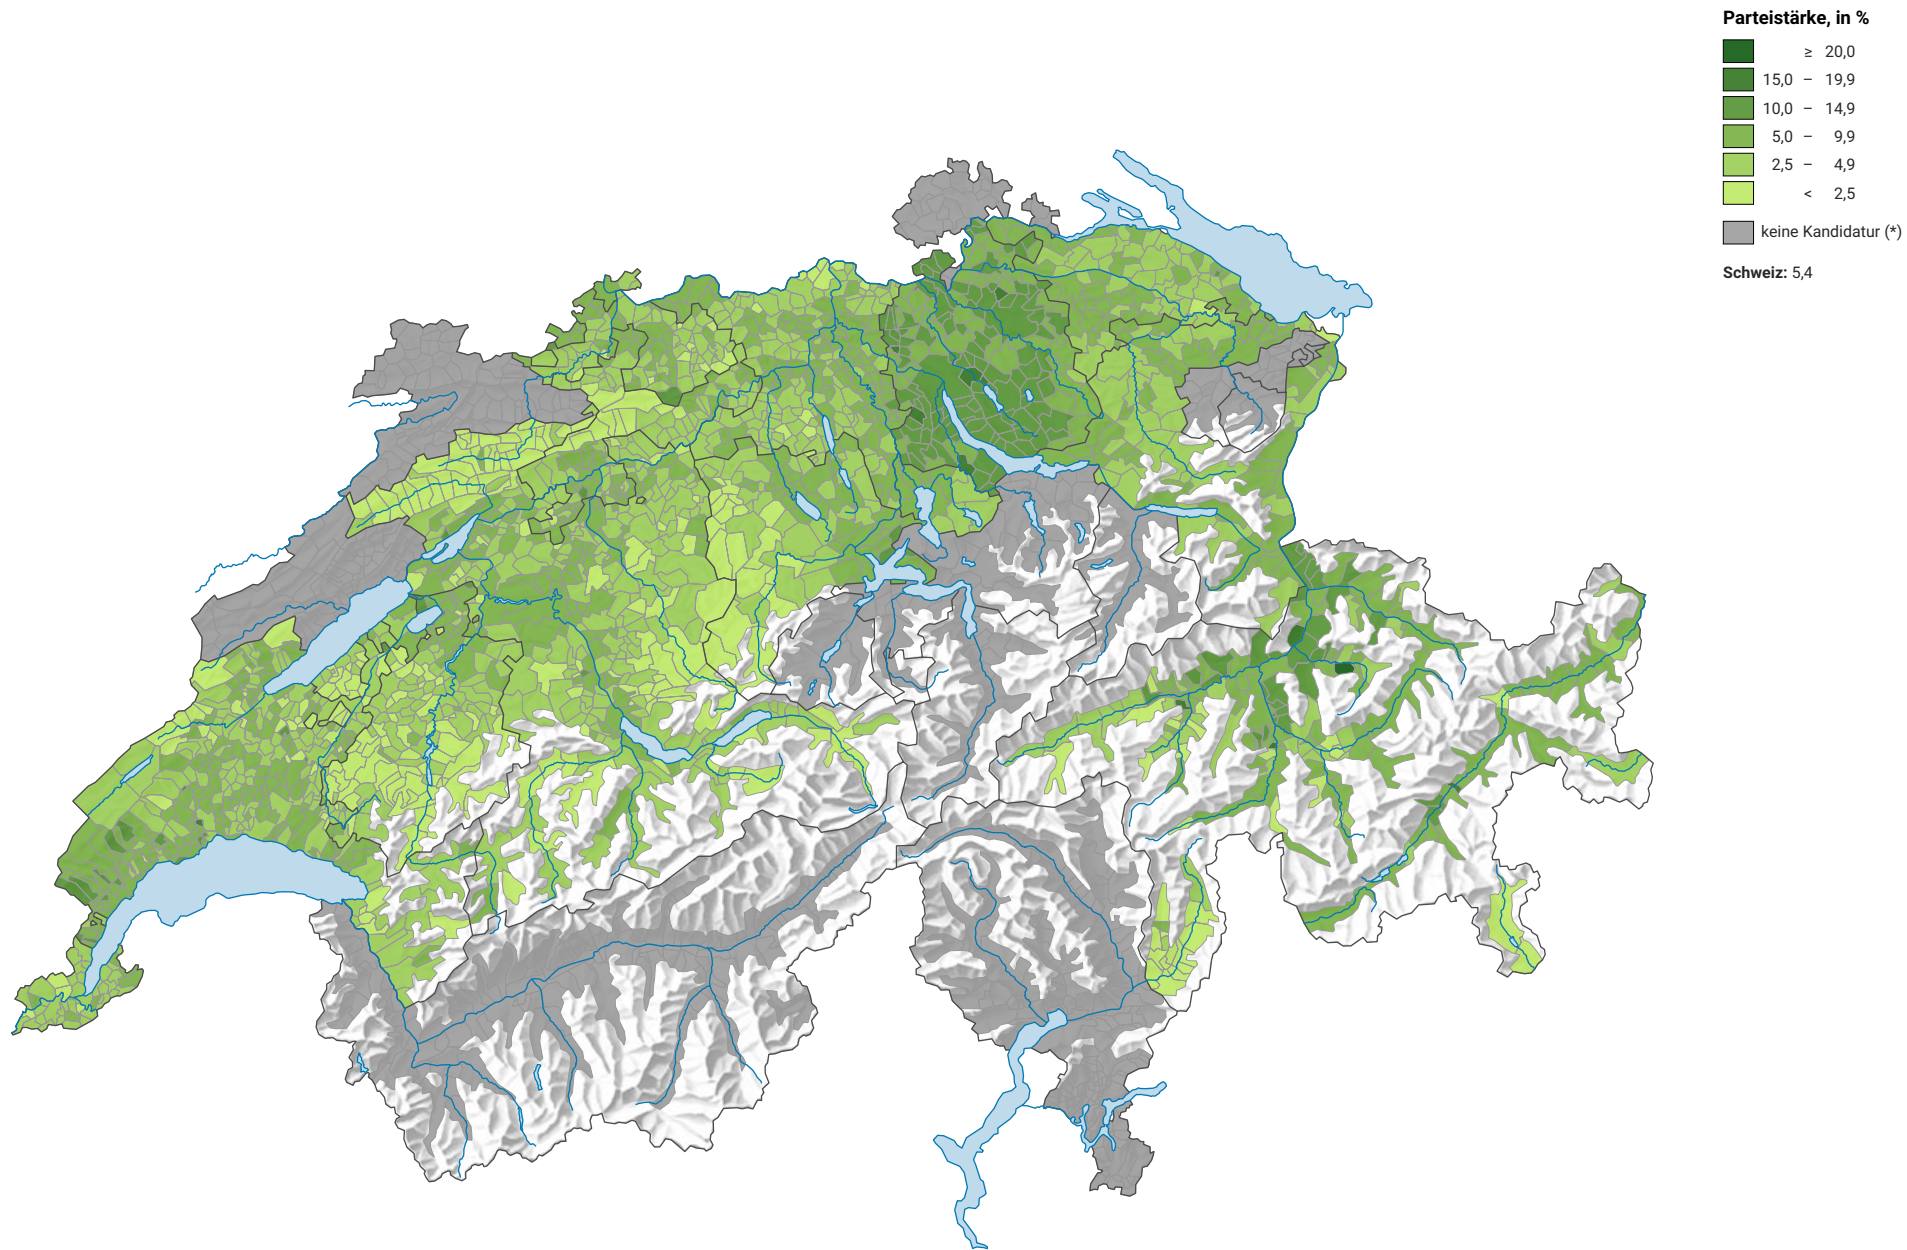

# Parteistärke der Grünliberalen Partei (GLP), 2011

0 35 70 km

**Raumgliederung:**  
Gemeinden (Politik)