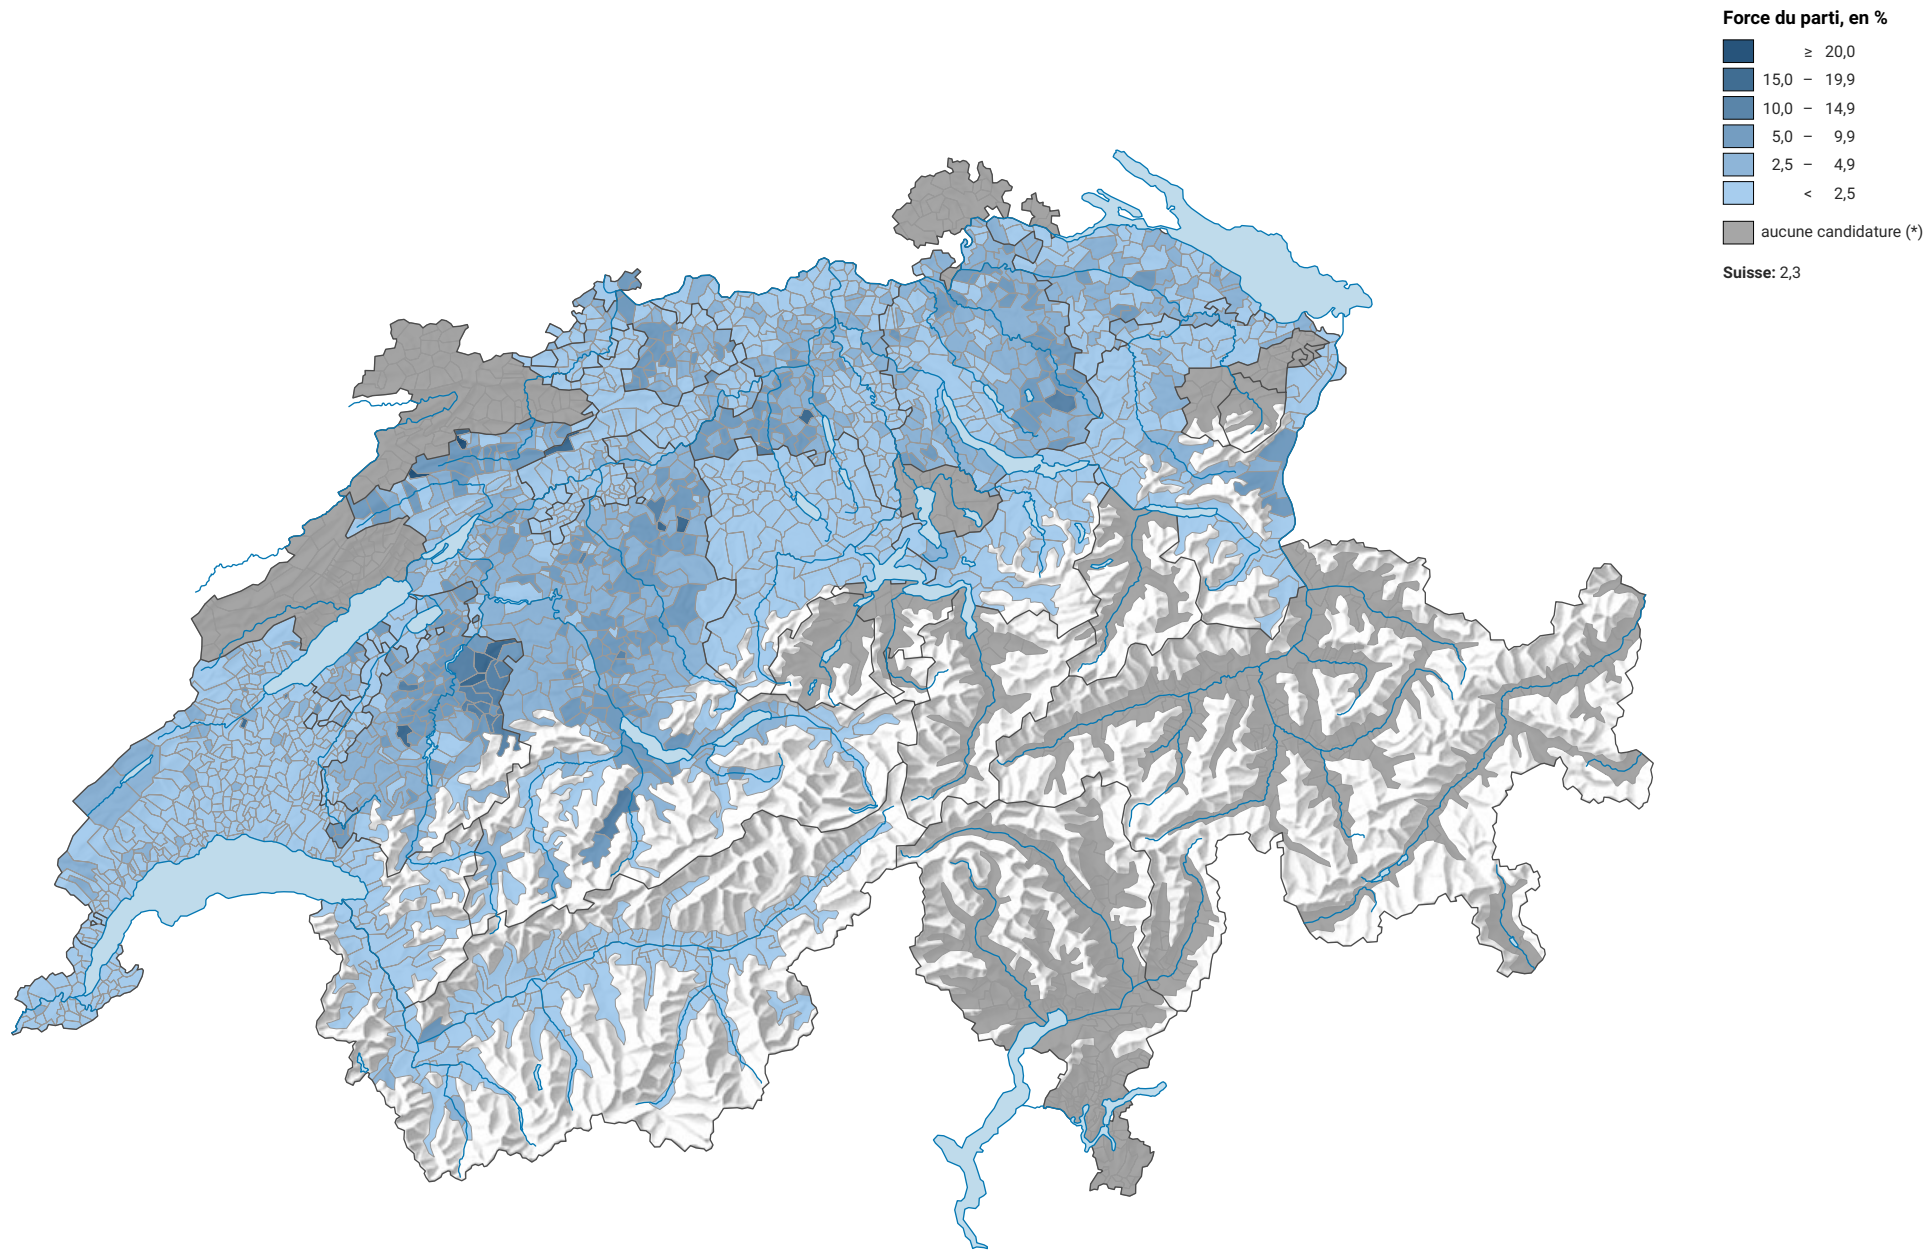

Force du parti évagélique suisse et du parti chrétien-social (PEV/PCS), en 2011

0 35 70 km

Niveau géographique:
Communes (politique)