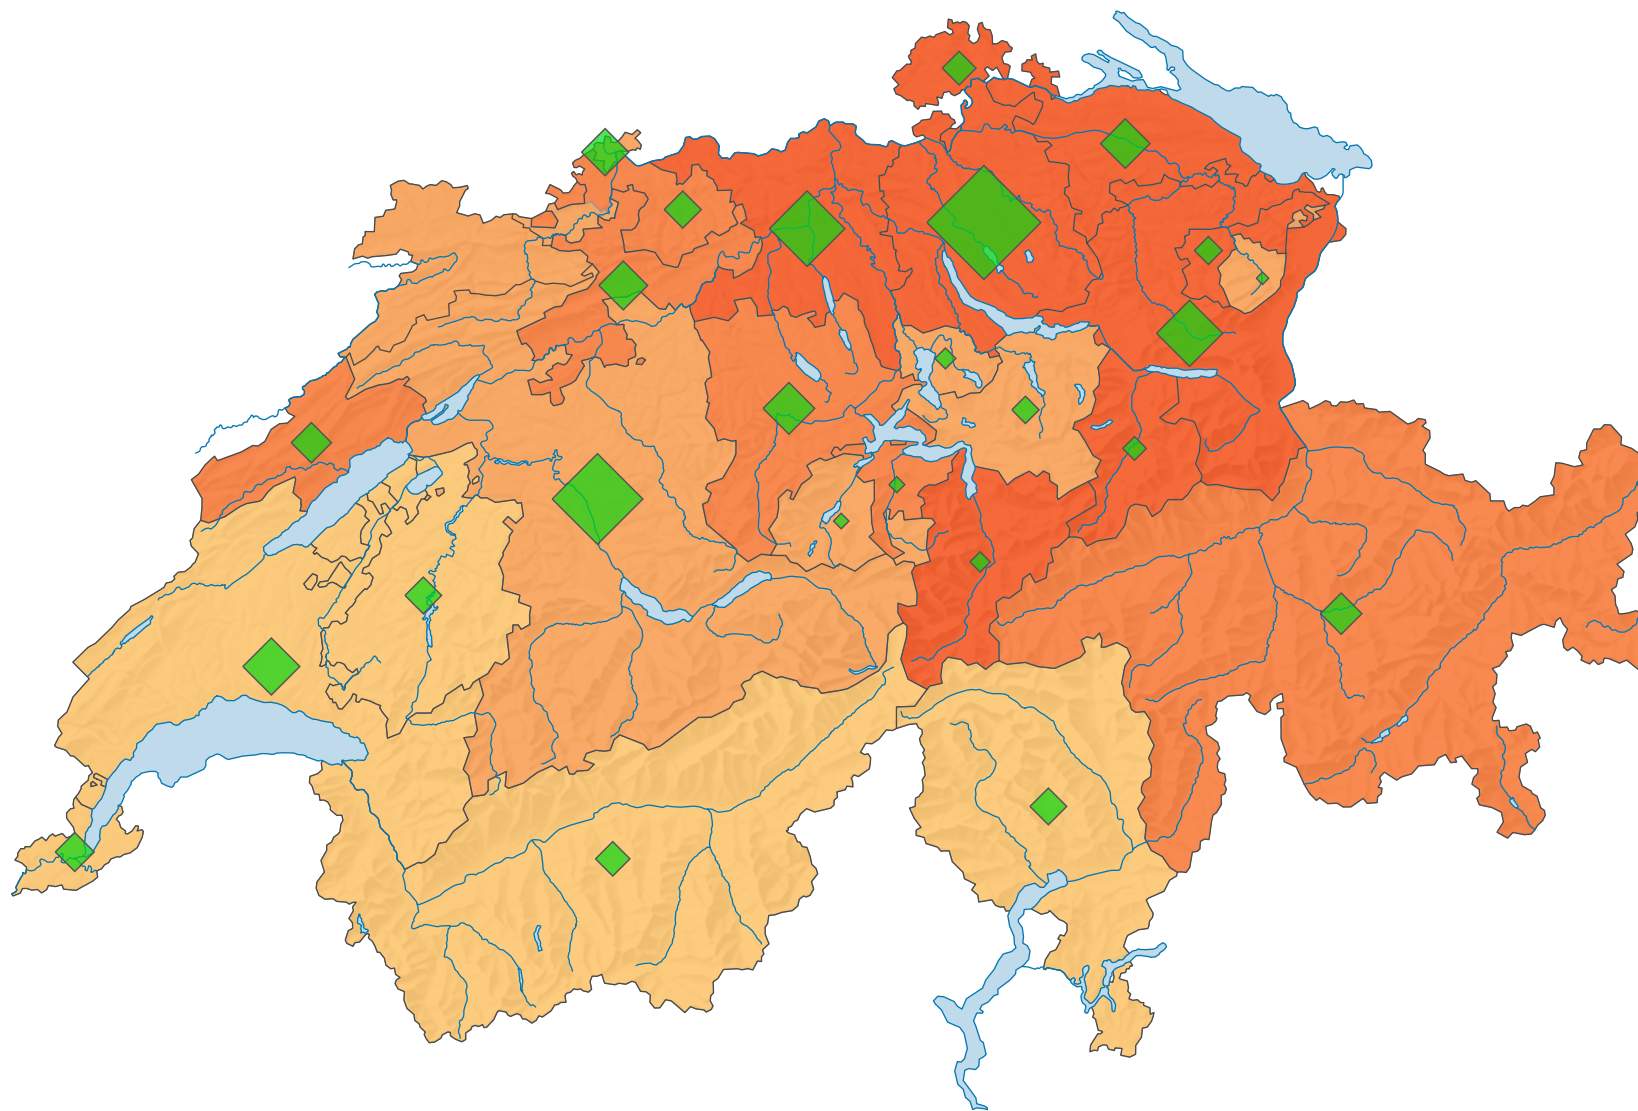

Participation, votation du 18.05.1952

Participation en %

Suisse: 53,9

Nombre de votants

Suisse: 764 841

Pour des raisons de lisibilité, la taille des symboles ayant une valeur inférieure à 2 000 a été augmentée.

0 35 70 km

Niveau géographique:
Cantons