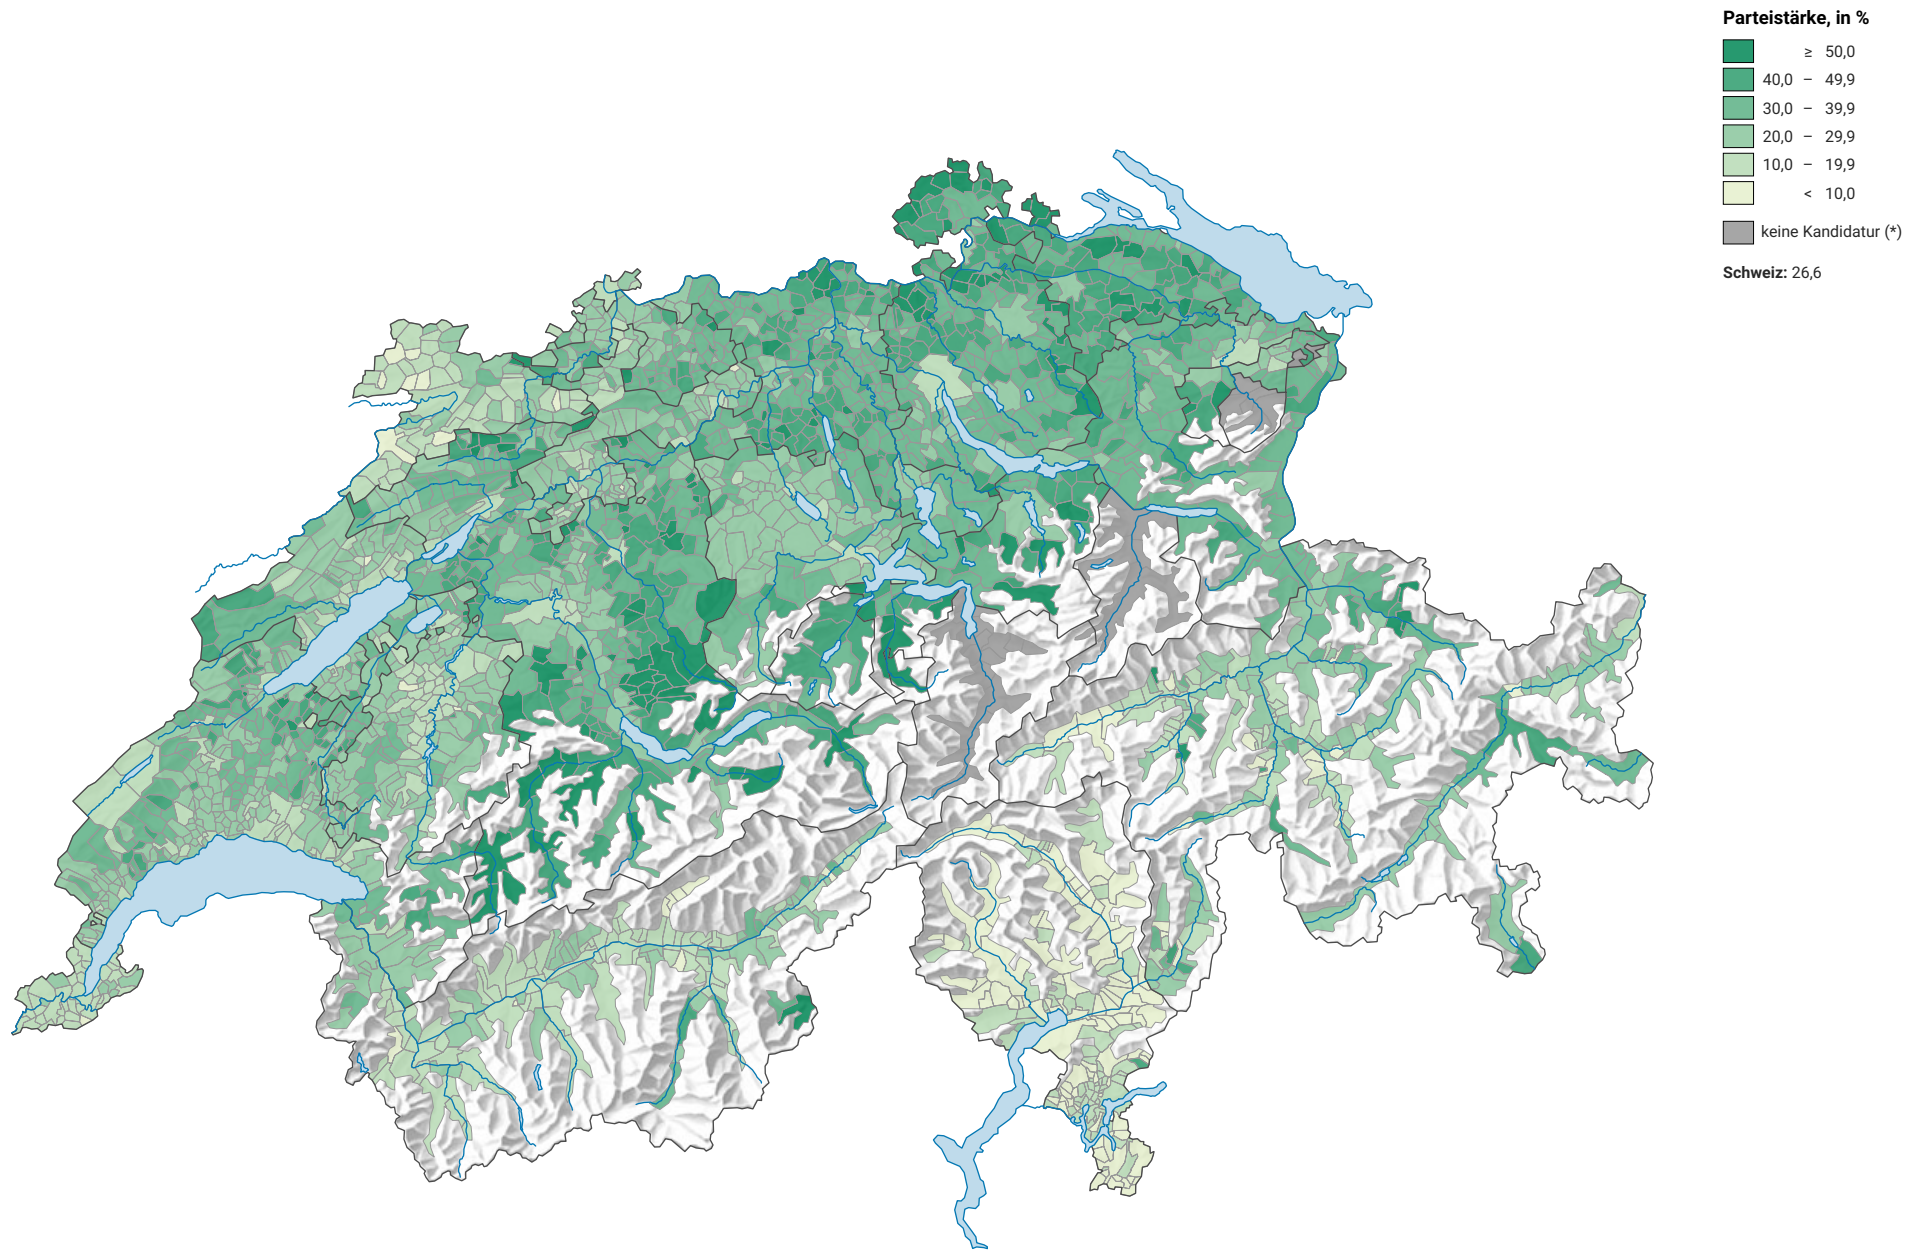

# Parteistärke der Schweizerischen Volkspartei (SVP), 2011

0 35 70 km

**Raumgliederung:**  
Gemeinden (Politik)