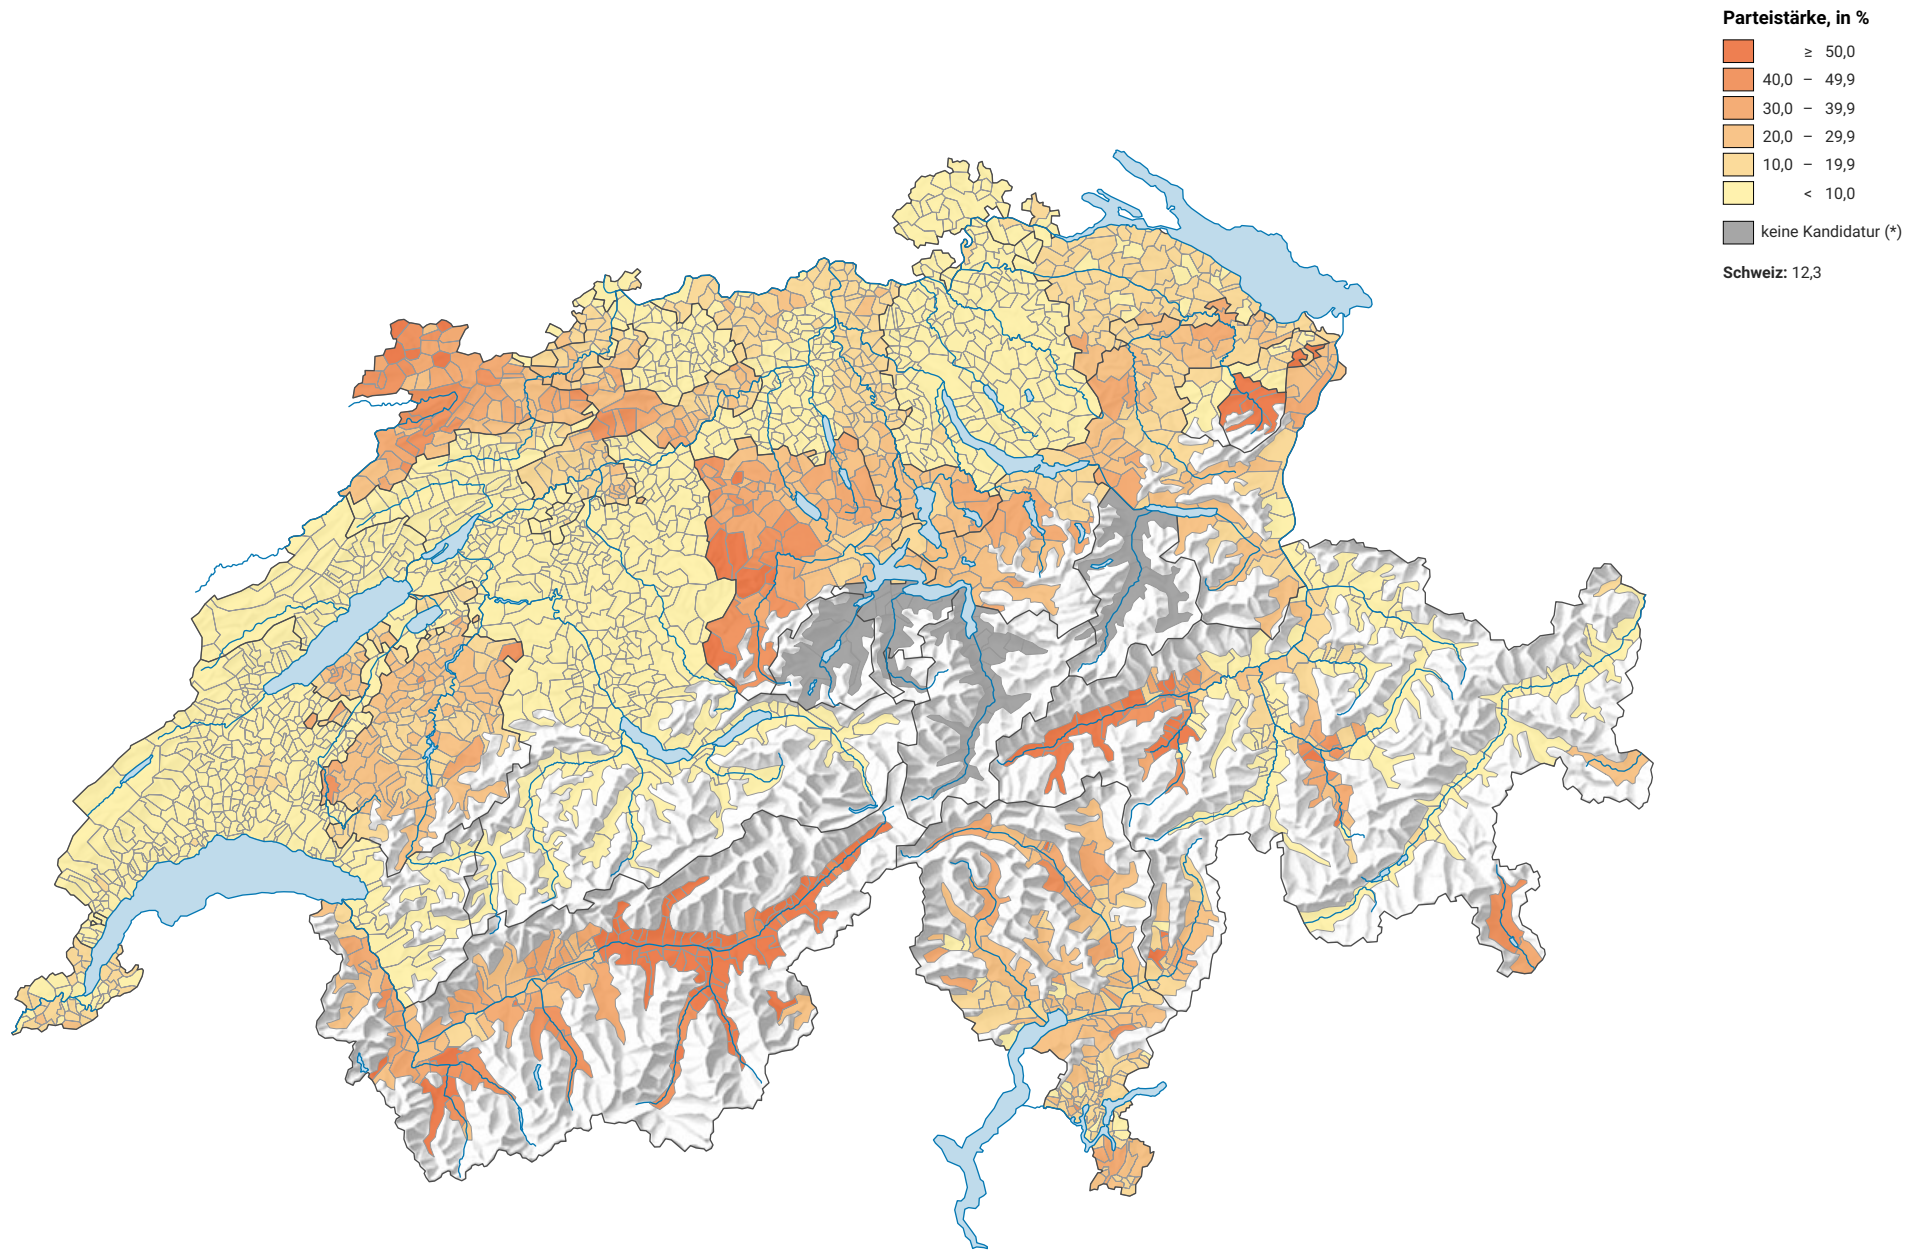

Parteistärke der Christlichdemokratischen Volkspartei (CVP), 2011

0 35 70 km

Raumgliederung:
Gemeinden (Politik)