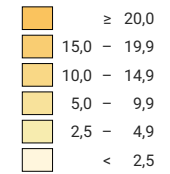

## Force du parti, en %

aucune candidature ou élection tacite: voir le glossaire (\*)

Suisse: 2,5