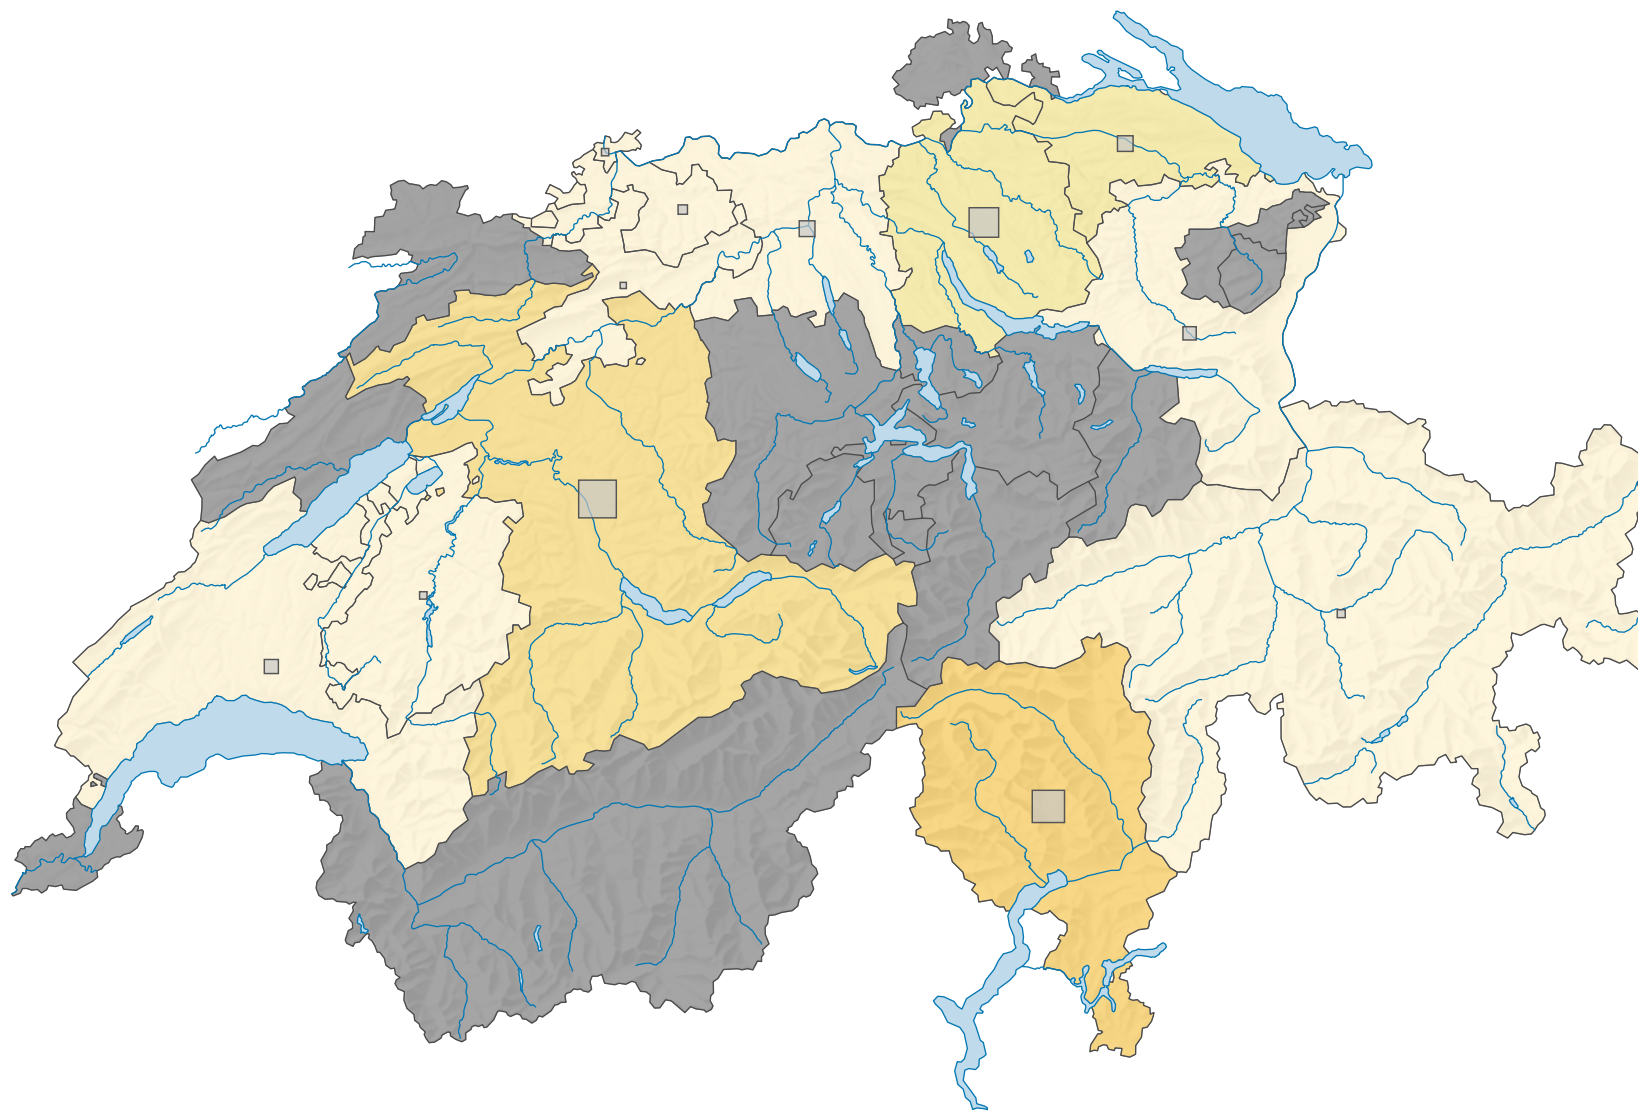

Force des petits partis de droite, en 2007

Force du parti, en %

aucune candidature ou élection tacite: voir le glossaire (*)

Suisse: 2,5

Nombre d'électeurs

Total: 58 092

Pour des raisons de lisibilité, la taille des symboles ayant une valeur inférieure à 500 a été augmentée.

0 35 70 km

Niveau géographique:
Cantons