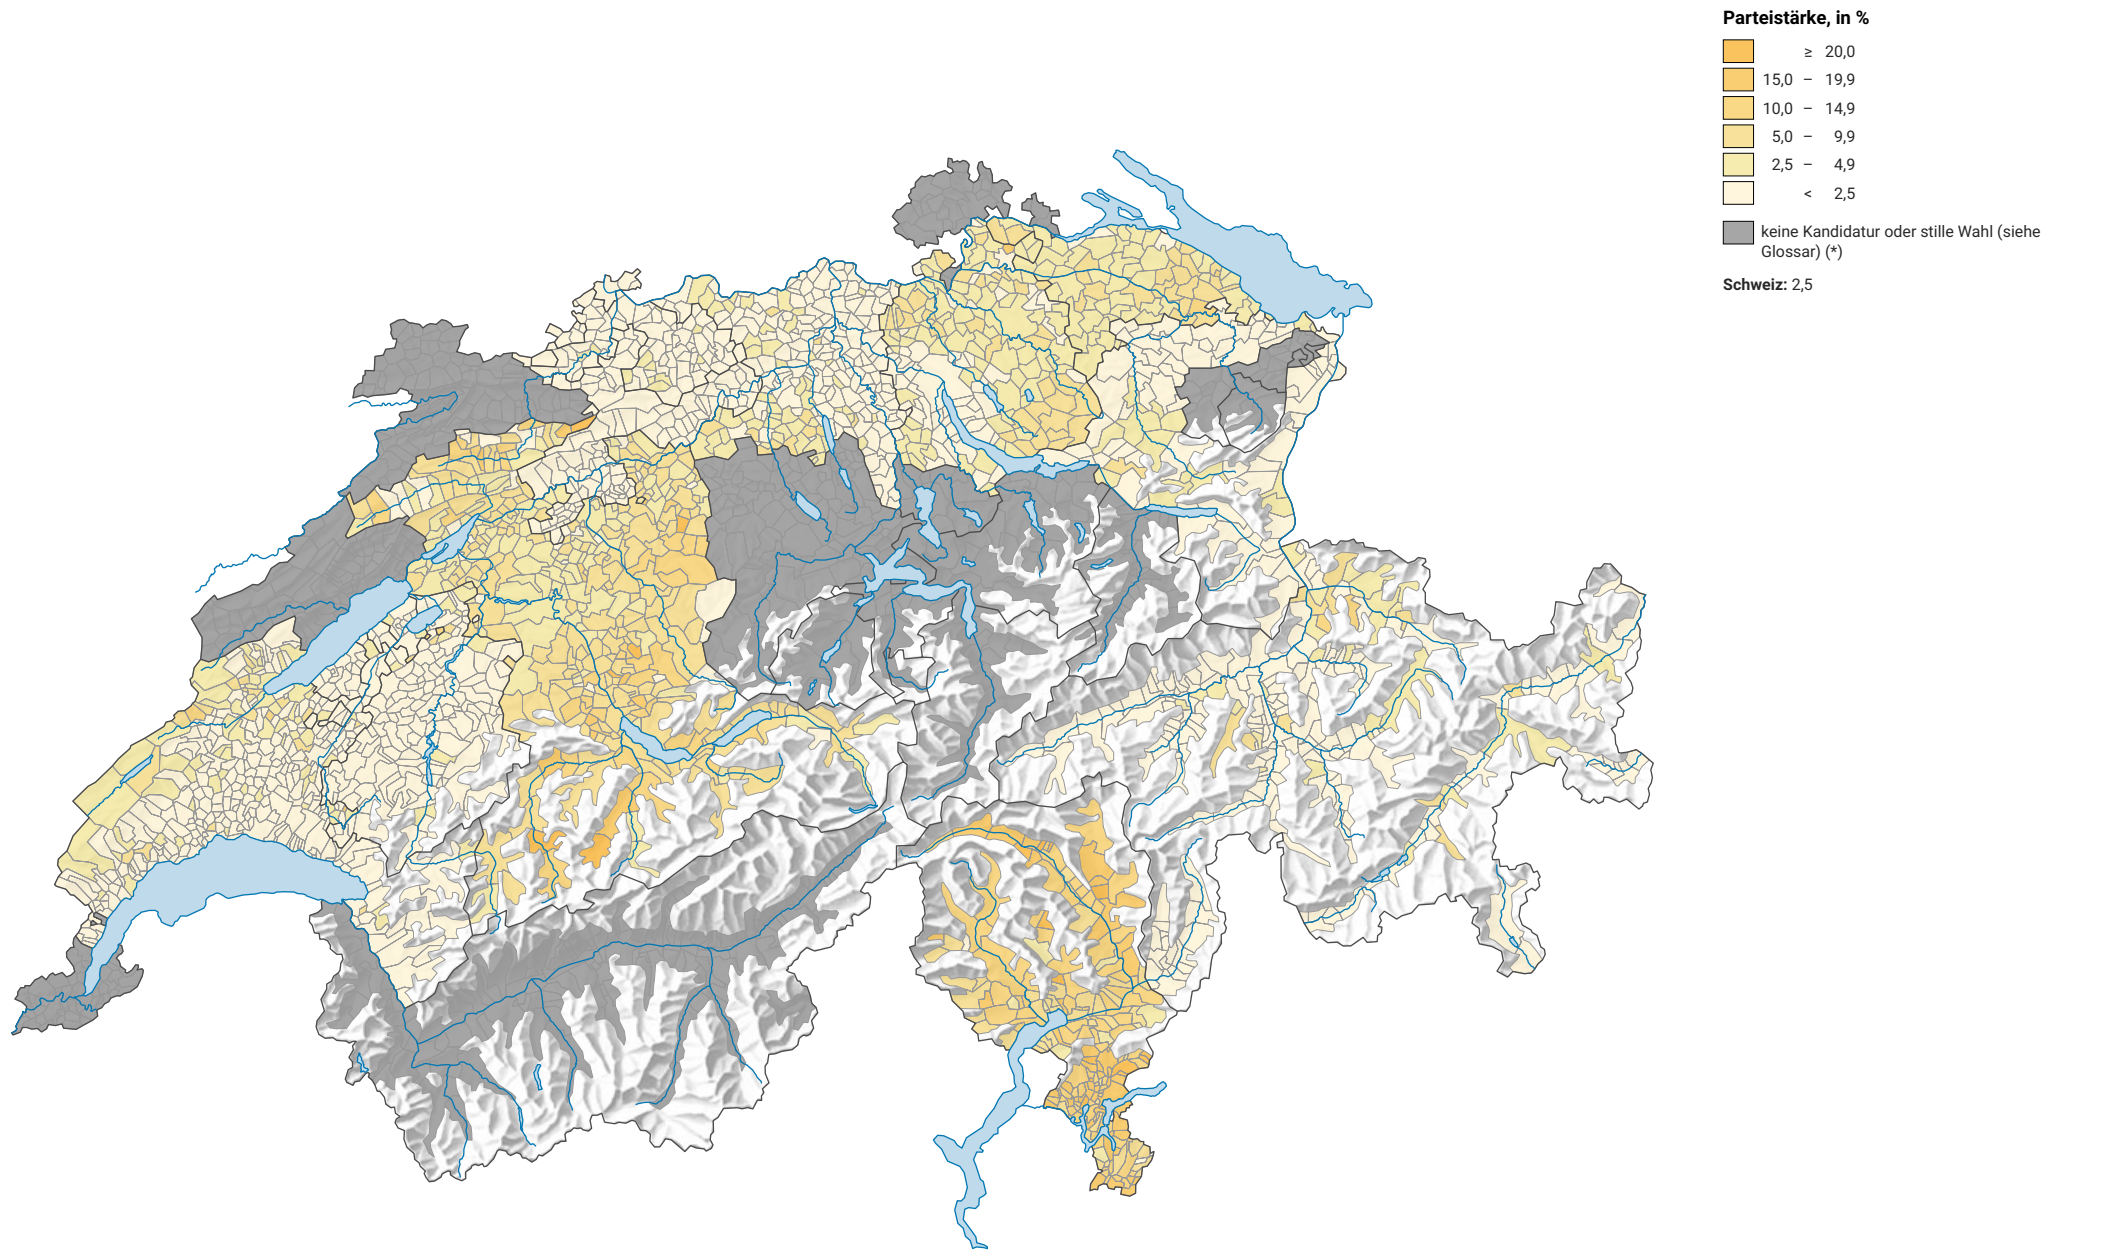

# Parteistärke der kleinen Rechtsparteien, 2007

0 35 70 km

**Raumgliederung:**  
Gemeinden (Politik)