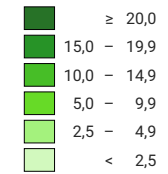

# Parteistärke der Grünen, 2007

## Parteistärke, in %

keine Kandidatur oder stille Wahl (siehe Glossar) (\*)

Schweiz: 9,8