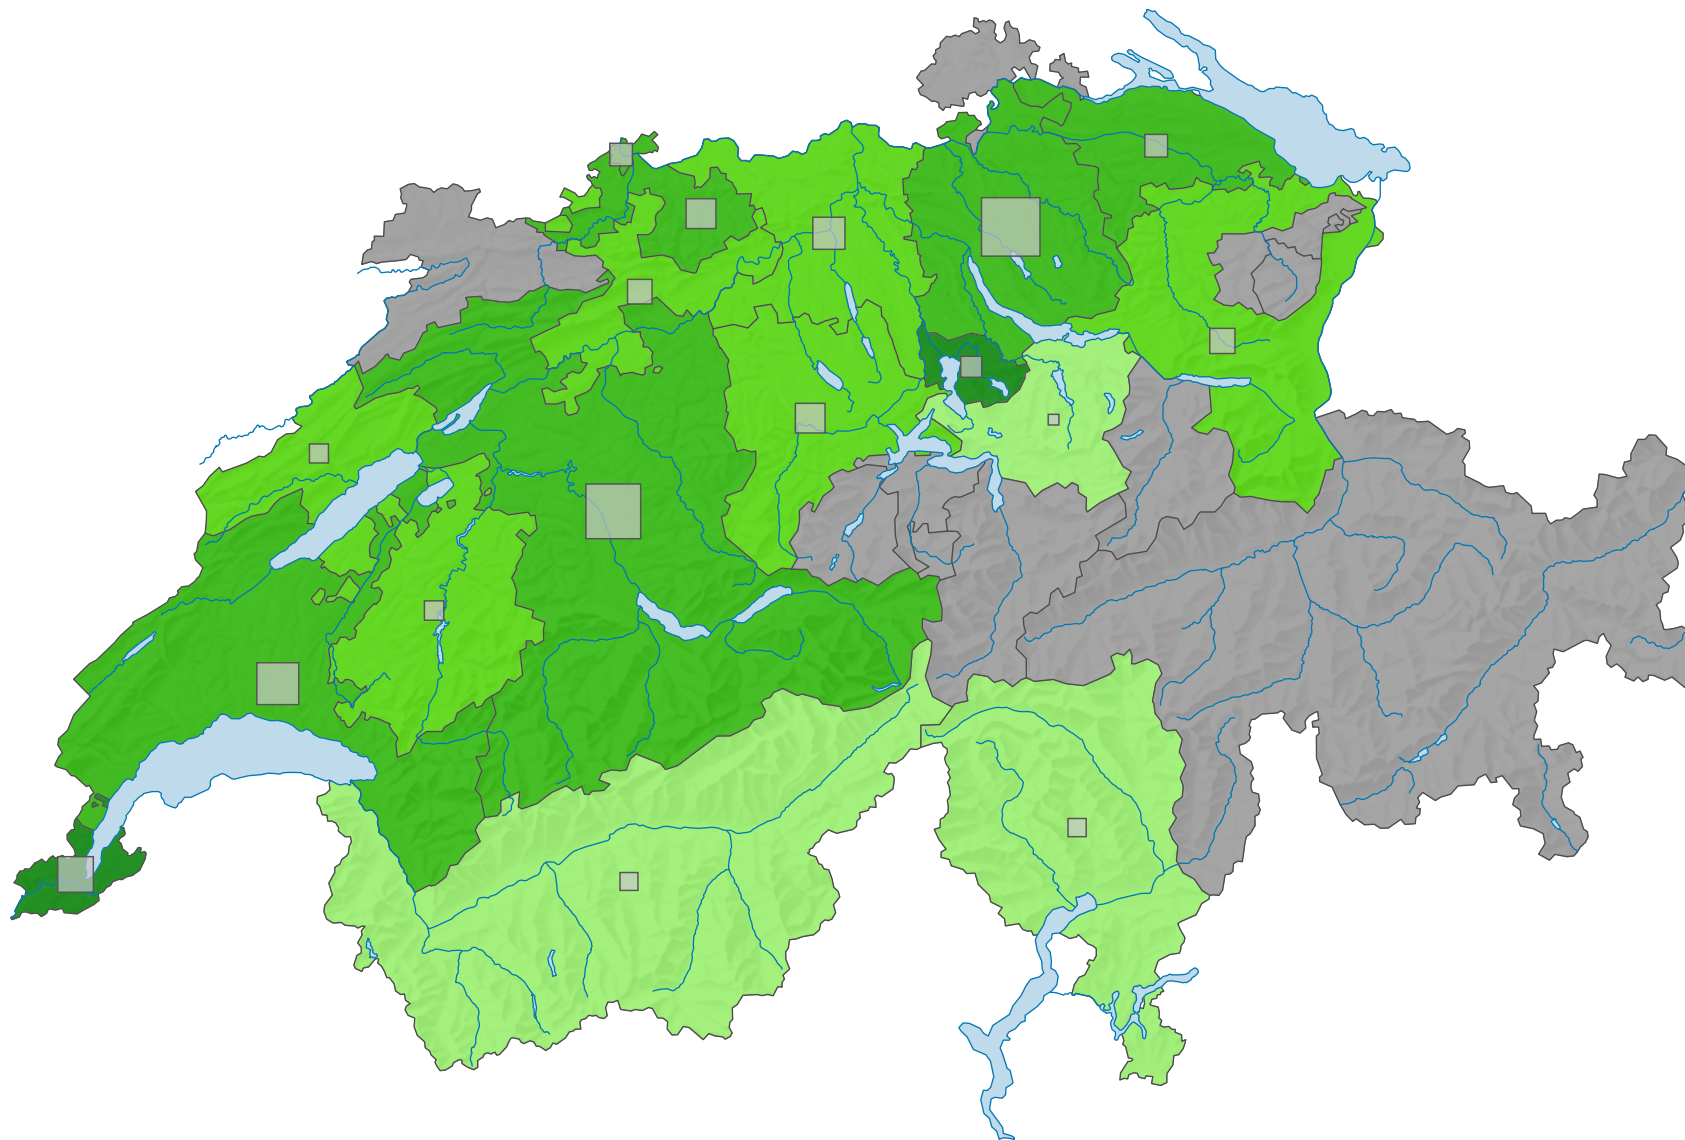

# Parteistärke der Grünen, 2007

## Parteistärke, in %

keine Kandidatur oder stille Wahl (siehe Glossar) (\*)

Schweiz: 9,8

## Anzahl Wählende

Total: 227 995

Symbole mit einem Wert unter 500 wurden zur besseren Lesbarkeit visuell vergrößert dargestellt.

0 25 50 km

Raumgliederung:  
Kantone