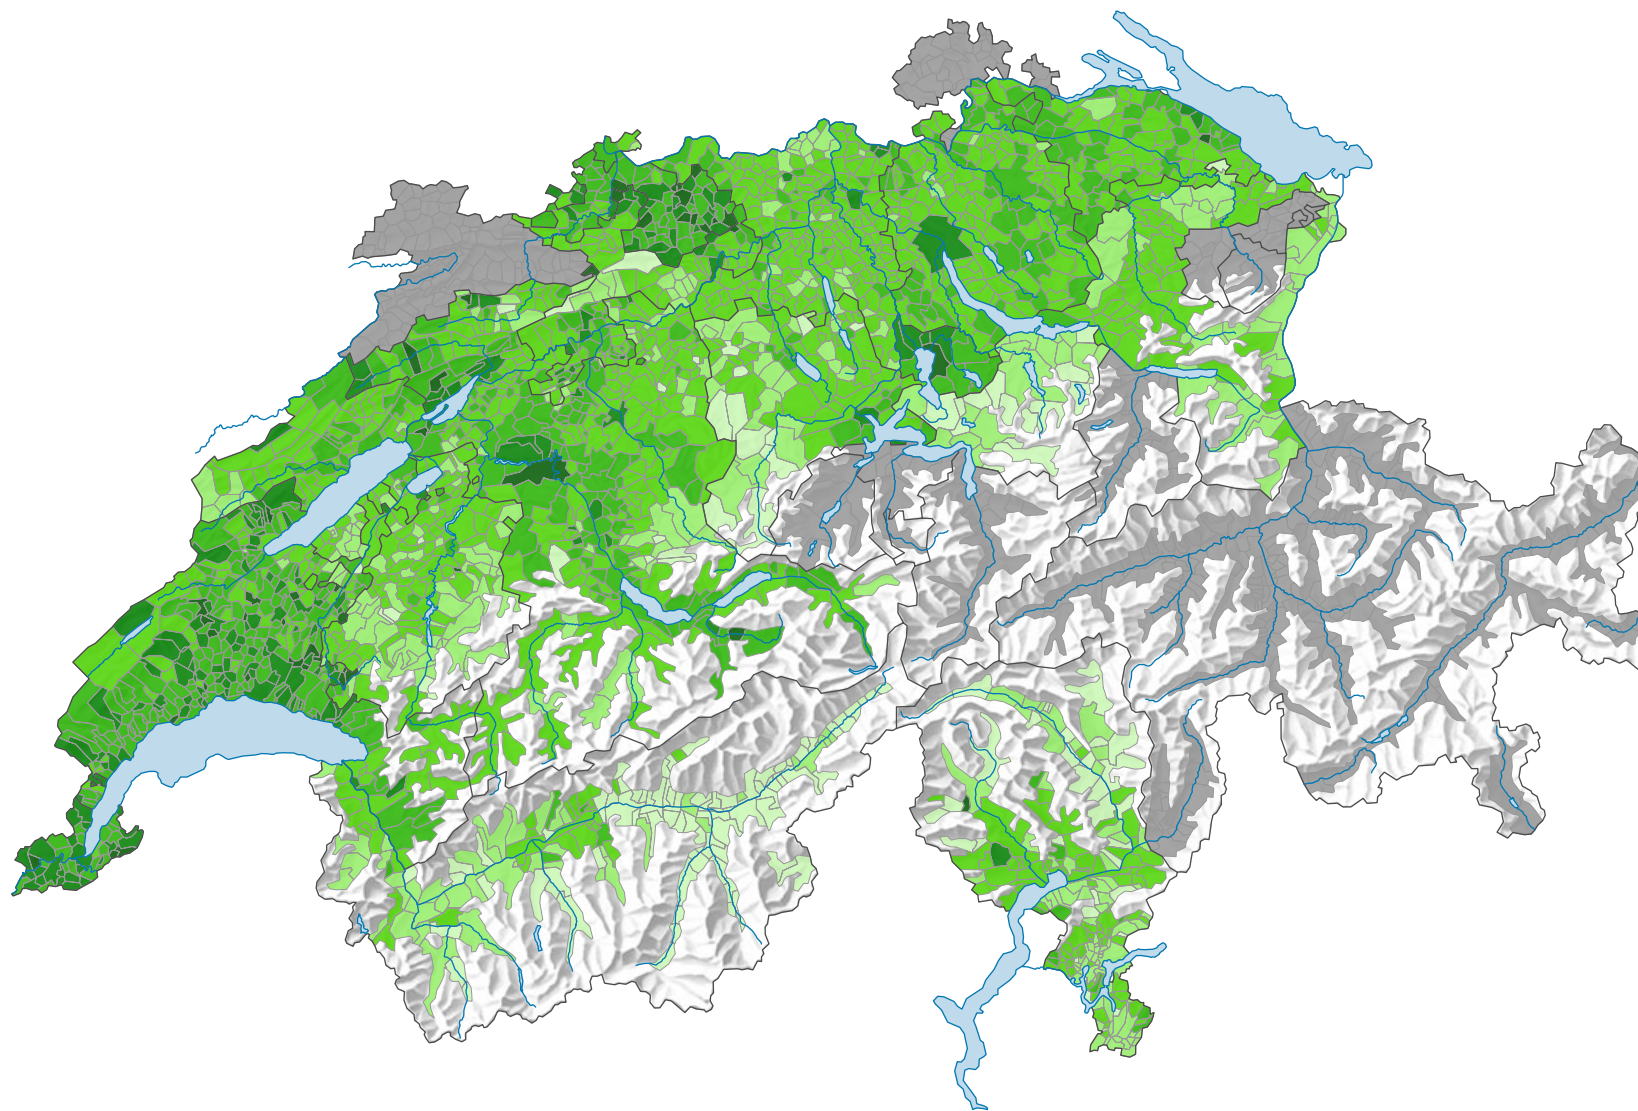

Parteistärke der Grünen, 2007

Parteistärke, in %

 keine Kandidatur oder stille Wahl (siehe Glossar) (*)

Schweiz: 9,8

0 35 70 km

Raumgliederung:
Gemeinden (Politik)