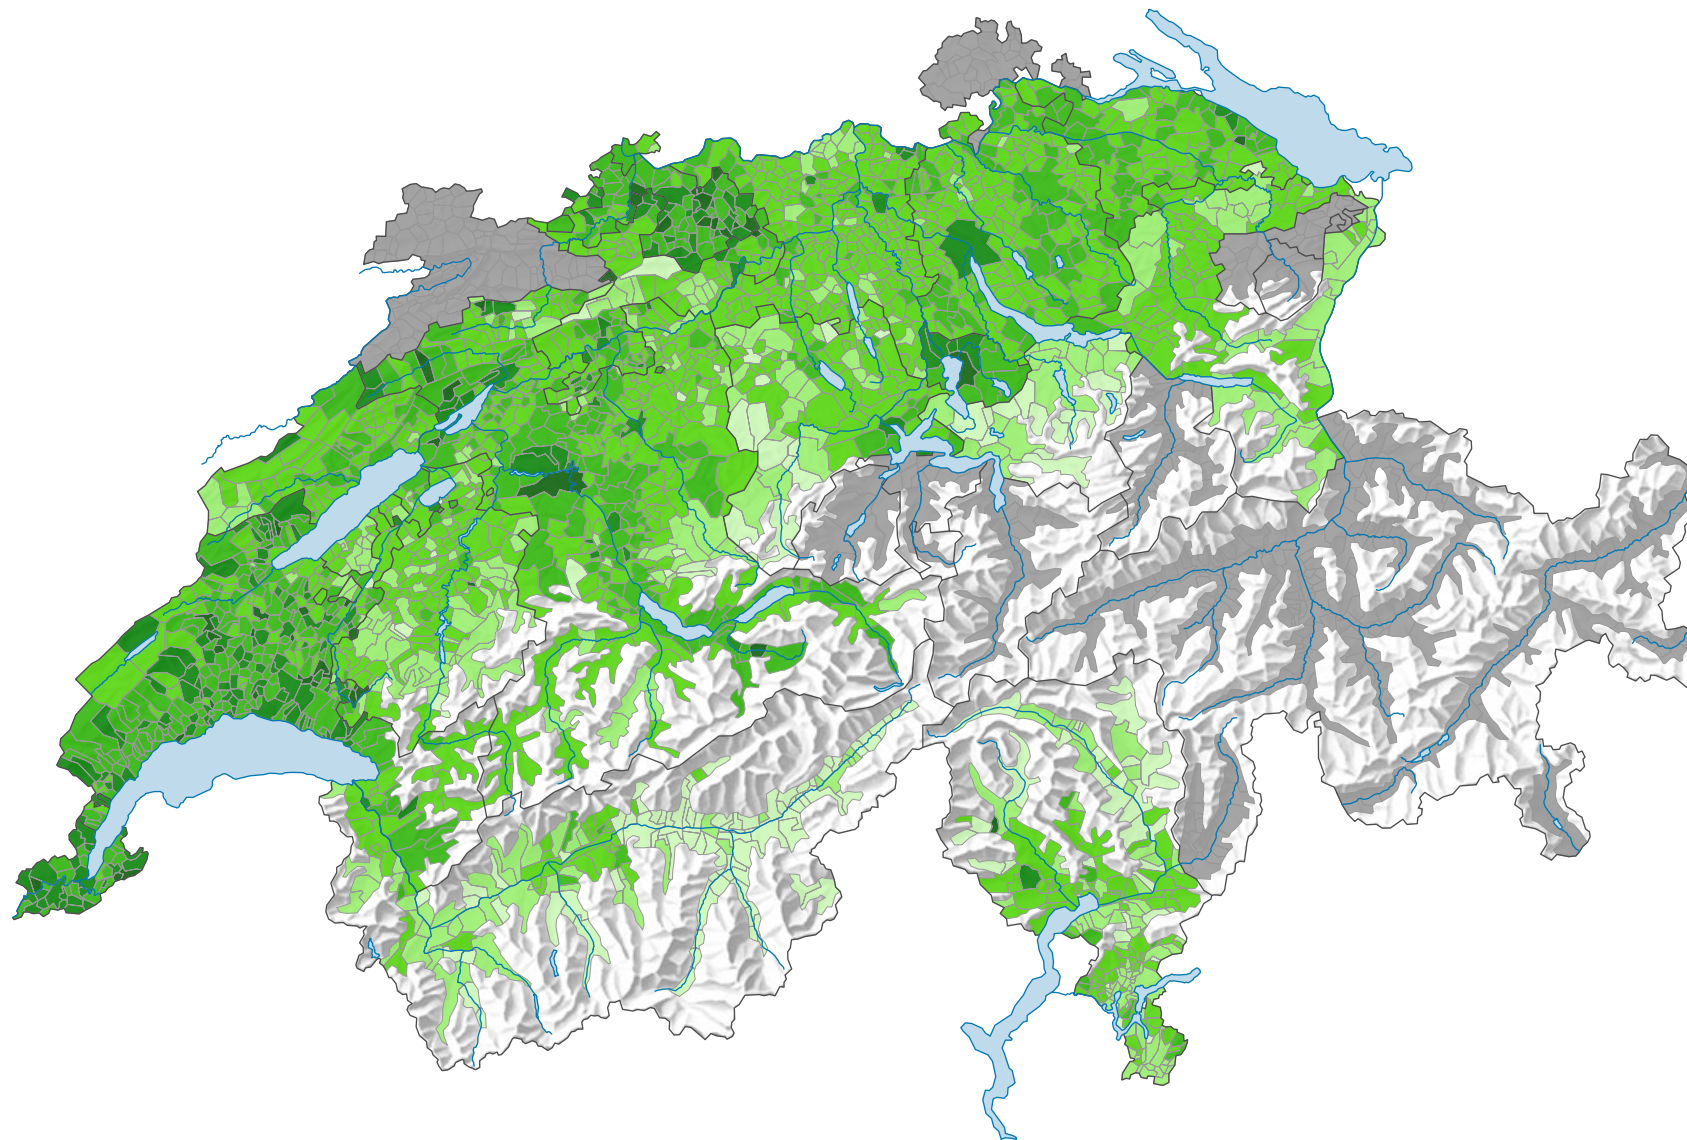

Parteistärke der Grünen, 2007

Parteistärke, in %

■ keine Kandidatur oder stille Wahl (siehe Glossar) (*)

Schweiz: 9,8

0 25 50 km

Raumgliederung:
Gemeinden (Politik)