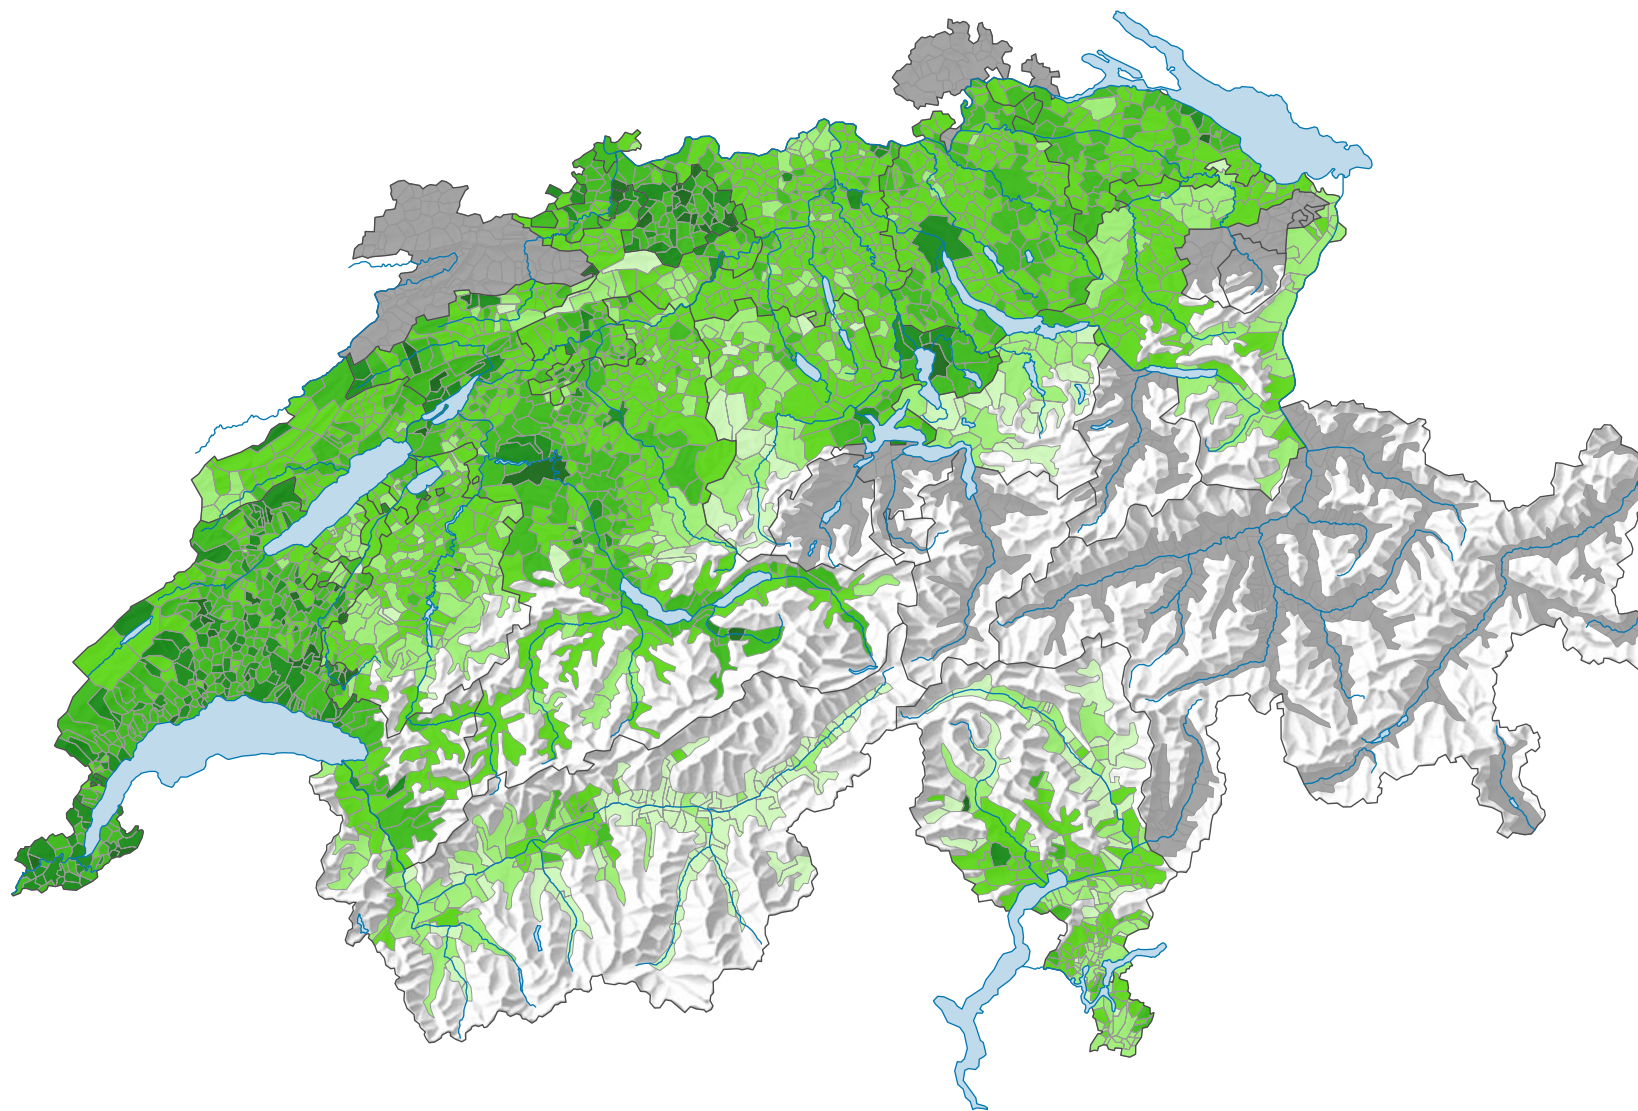

Parteistärke der Grünen, 2007

Parteistärke, in %

keine Kandidatur oder stille Wahl (siehe Glossar) (*)

Schweiz: 9,8

0 35 70 km

Raumgliederung:
Gemeinden (Politik)