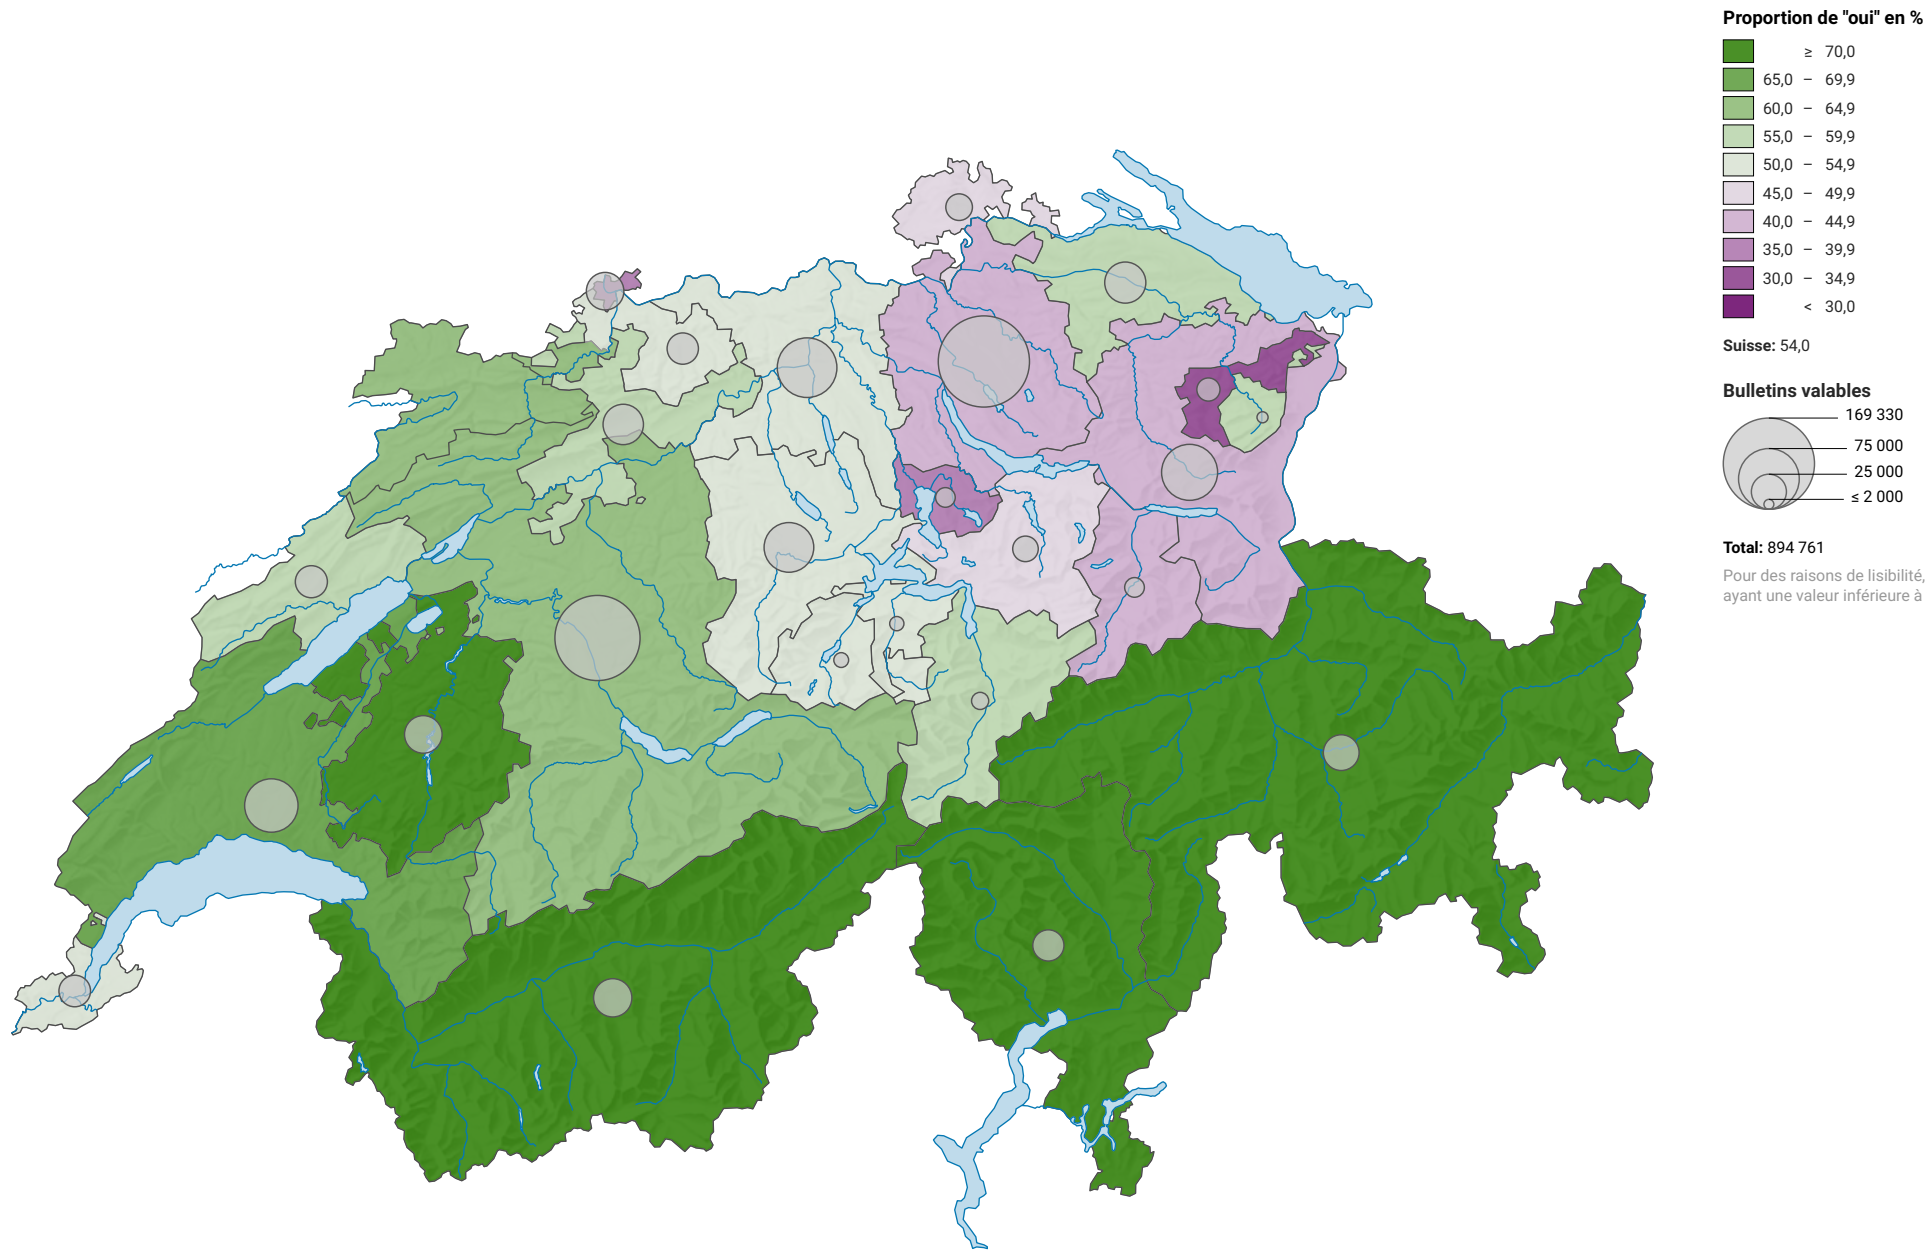

Loi fédérale sur l'amélioration de l'agriculture et le maintien de la population paysanne (loi sur l'agriculture), votation du 30.03.1952

0 35 70 km
Niveau géographique:
Cantons