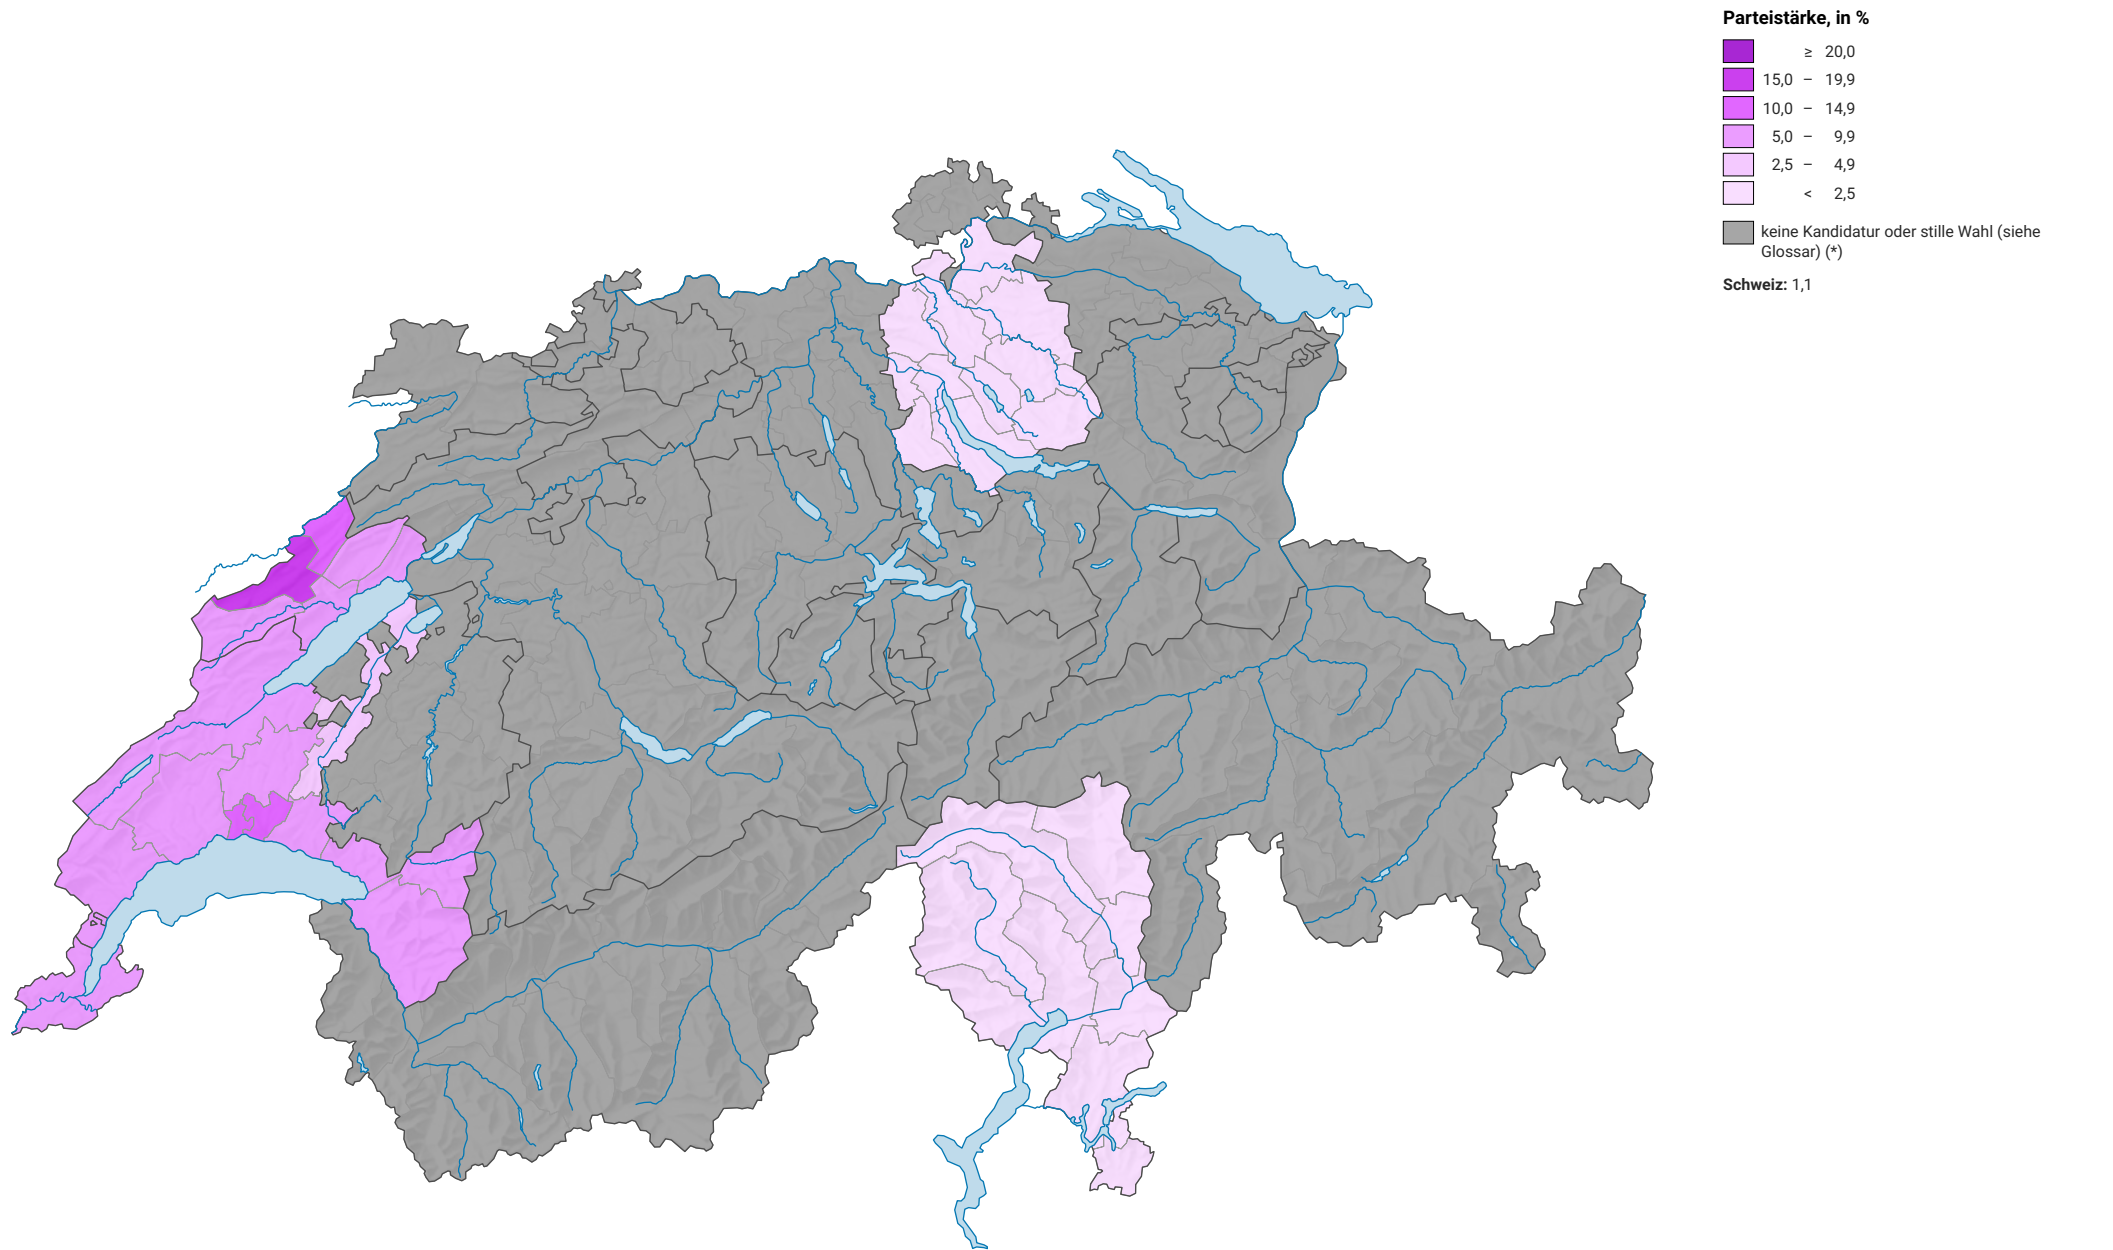

Parteistärke der Partei der Arbeit/Solidarität, 2007

0 35 70 km

Raumgliederung:
Bezirke