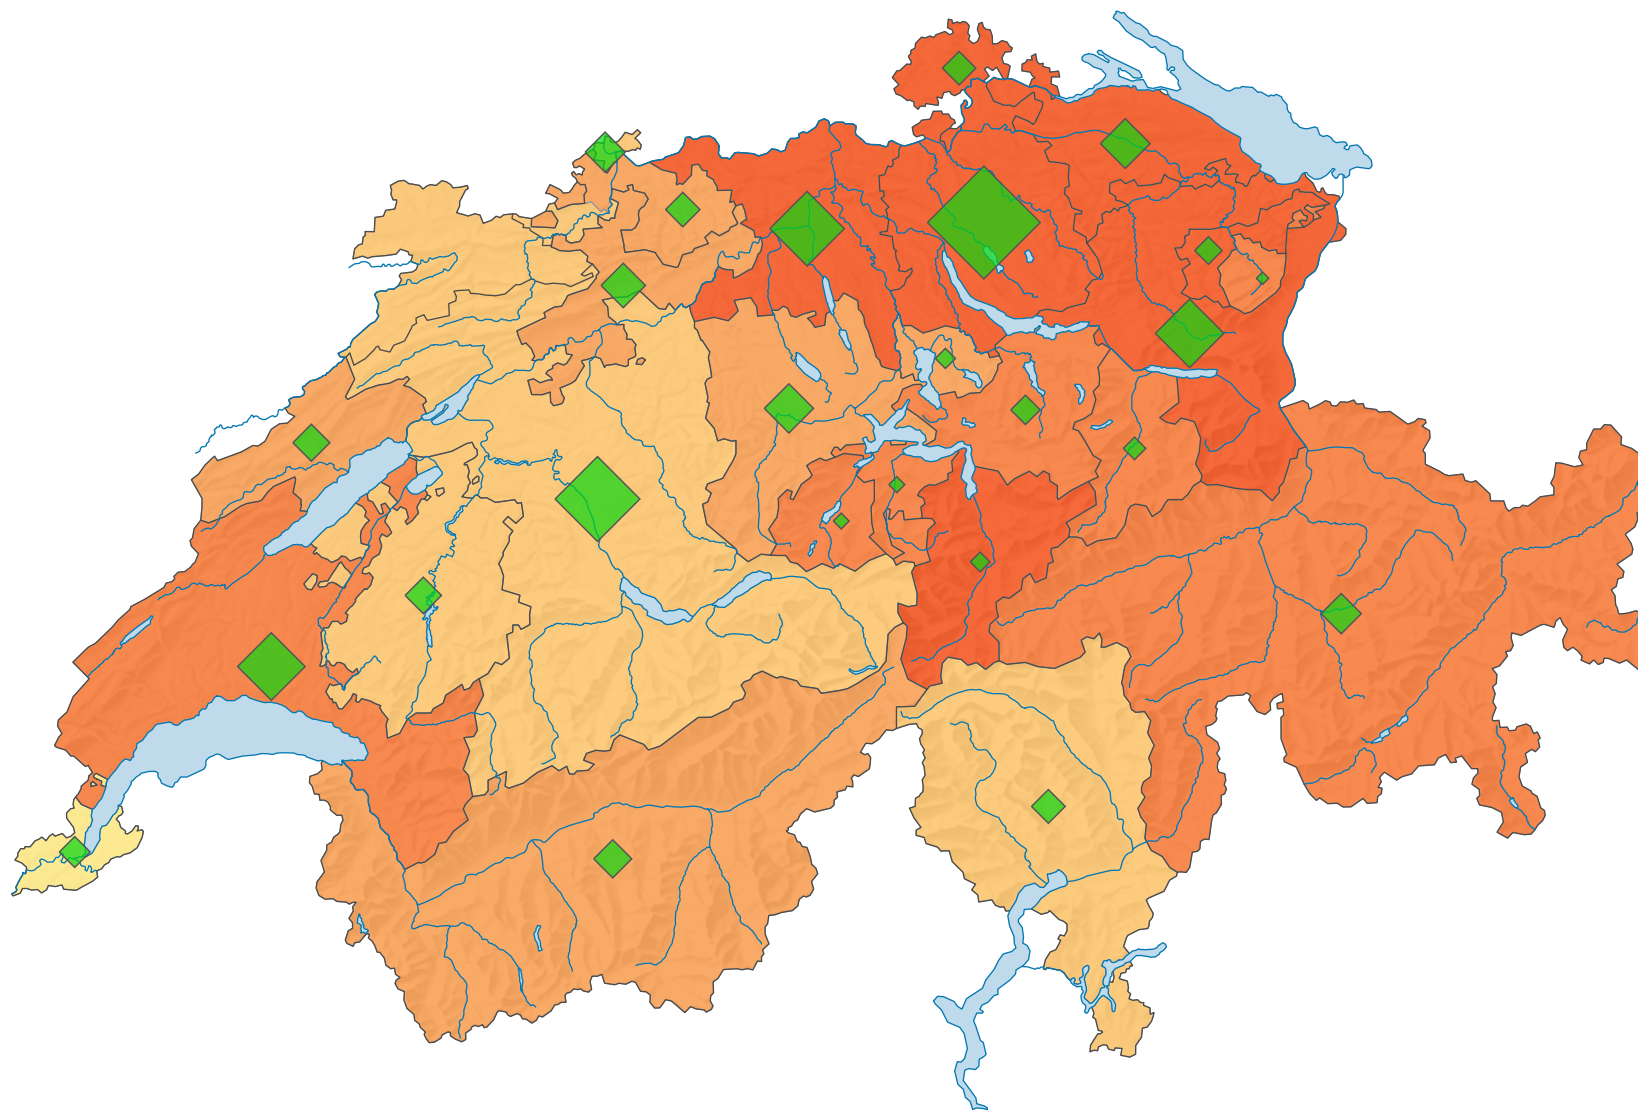

Stimmbeteiligung, Abstimmung vom 25.02.1951

Stimmbeteiligung, in %

Schweiz: 52,4

Anzahl Stimmende

Schweiz: 738 034

Symbole mit einem Wert unter 2 000 wurden zur besseren Lesbarkeit visuell vergrössert dargestellt.

0 35 70 km

Raumgliederung:
Kantone