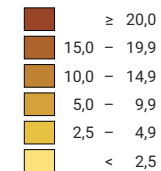

Force du parti, en %

■ aucune candidature ou élection tacite: voir le glossaire (*)

Suisse: 4,3

Nombre d'électeurs

Total: 100 274

Pour des raisons de lisibilité, la taille des symboles ayant une valeur inférieure à 500 a été augmentée.

Niveau géographique:
Cantons