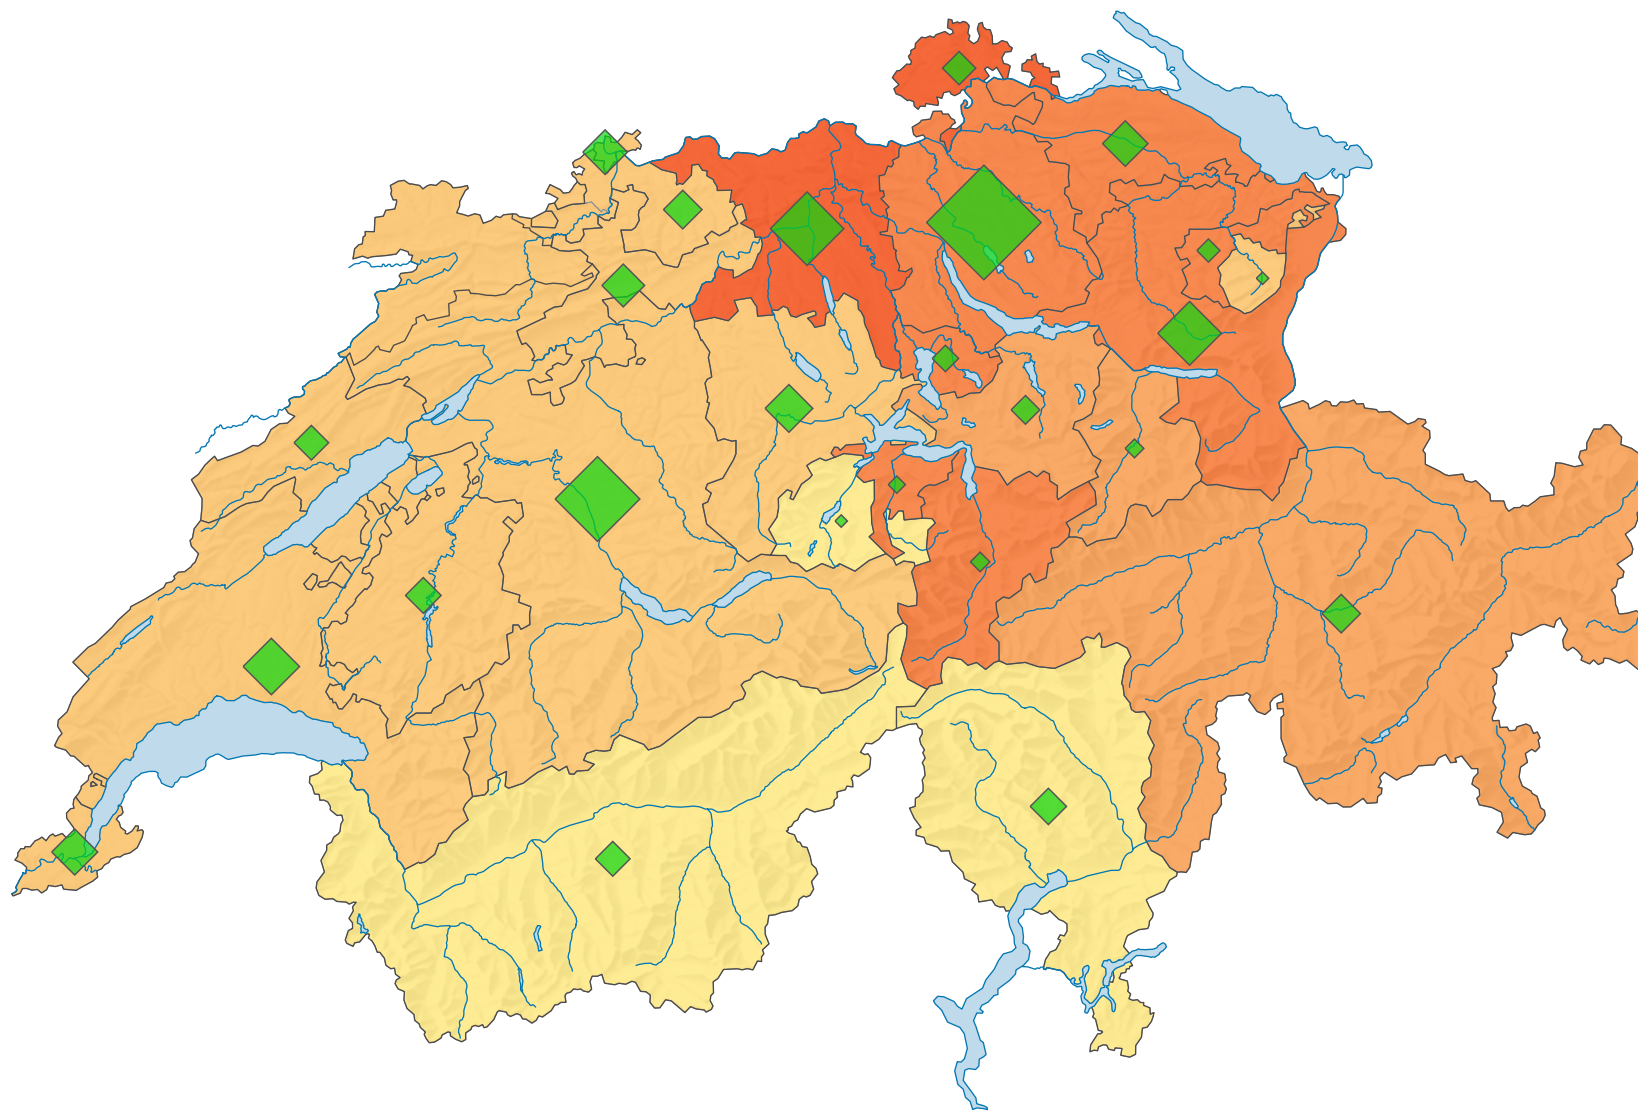

Stimmbeteiligung, Abstimmung vom 27.09.1970

Stimmbeteiligung, in %

Schweiz: 43,8

Anzahl Stimmende

Schweiz: 721 727

Symbole mit einem Wert unter 2 000 wurden zur besseren Lesbarkeit visuell vergrössert dargestellt.

0 35 70 km

Raumgliederung:
Kantone