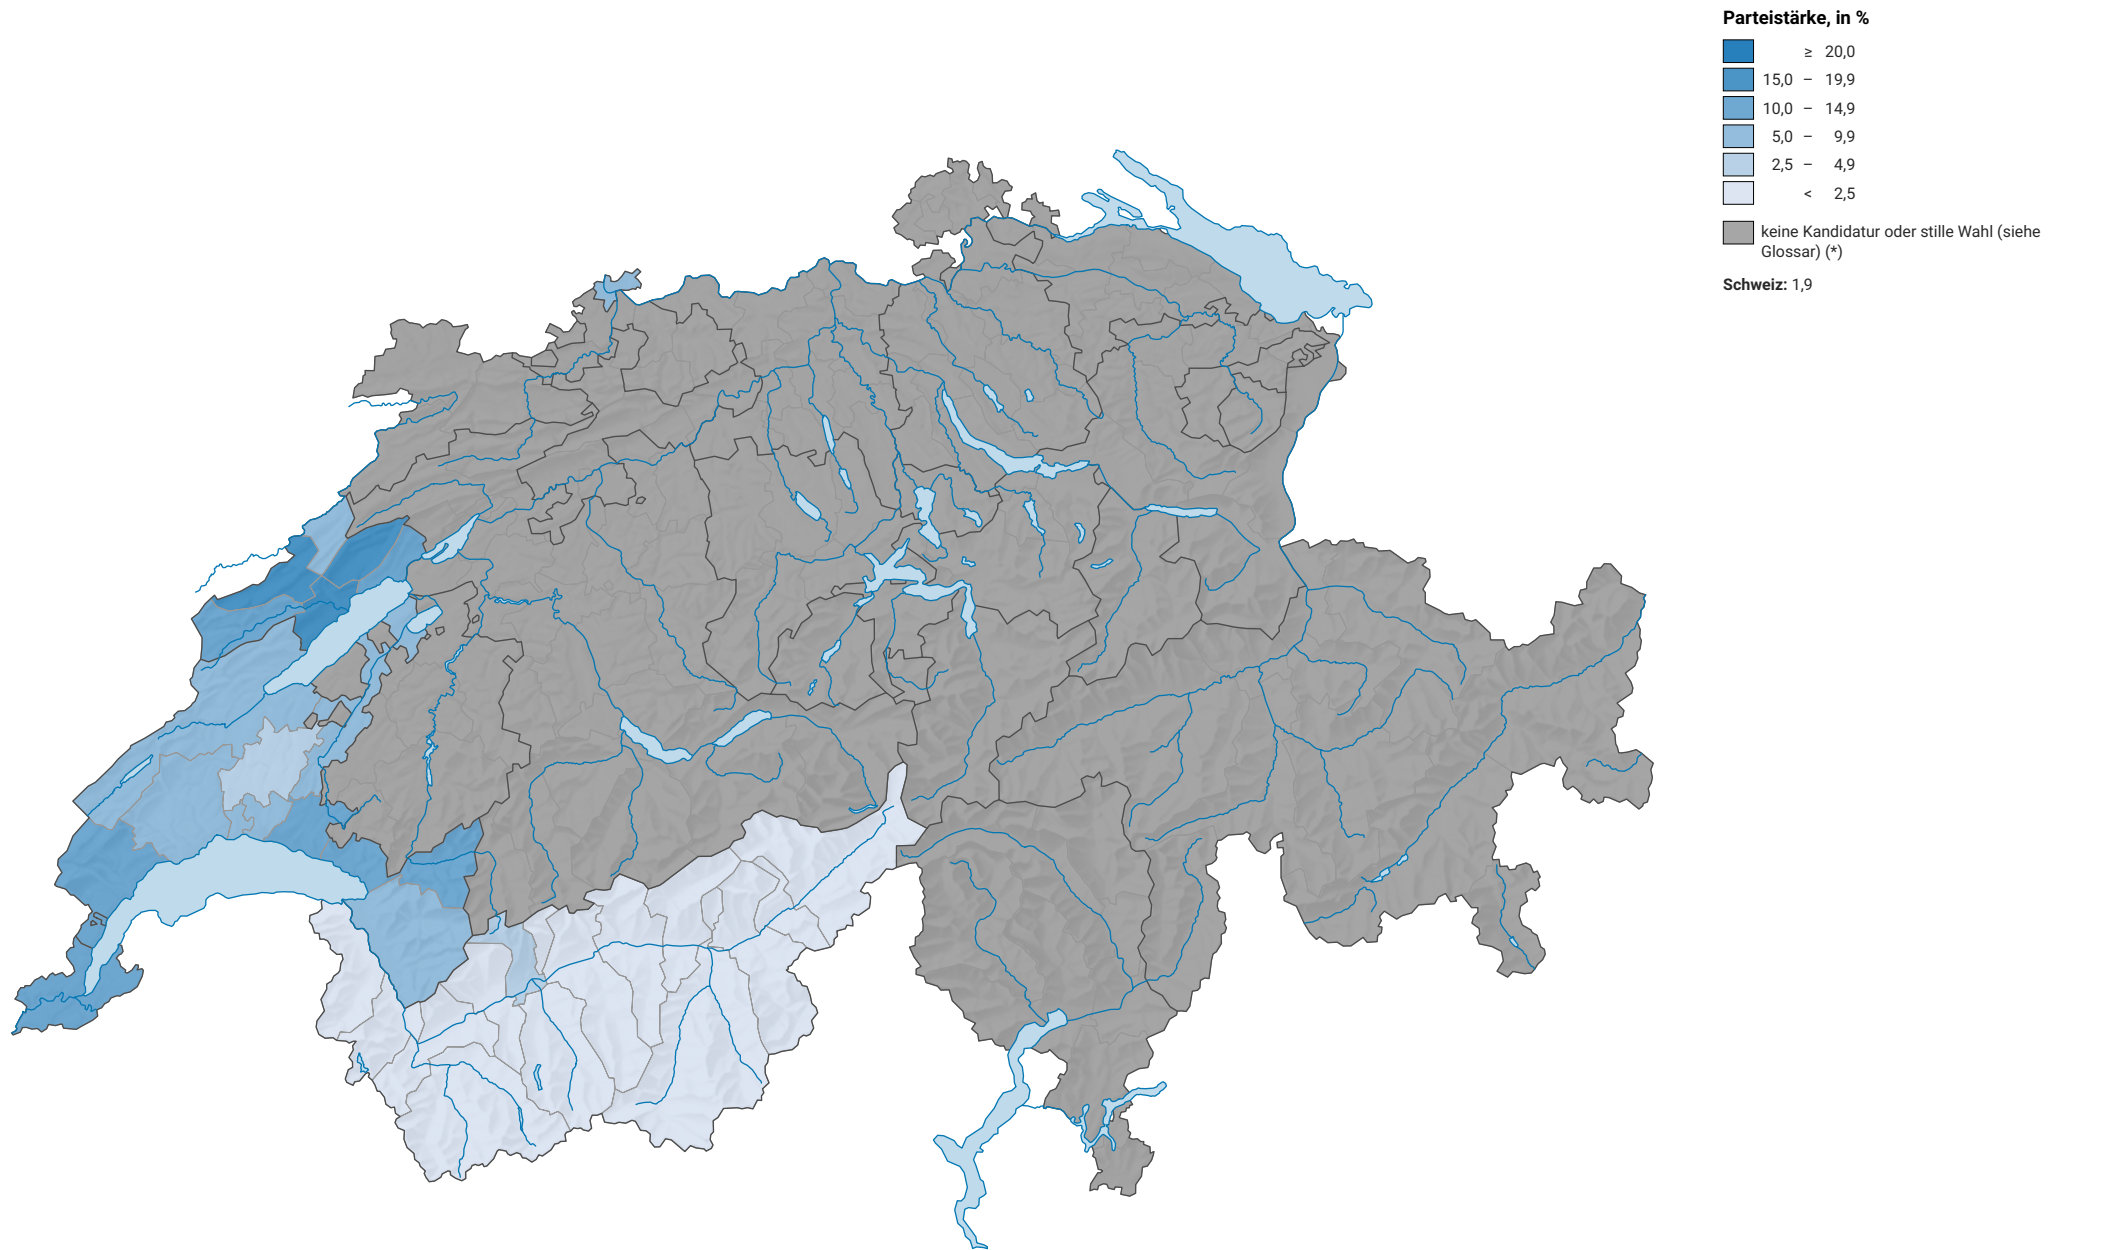

Parteistärke der Liberalen Partei der Schweiz (LPS), 2007

0 35 70 km

Raumgliederung:
Bezirke