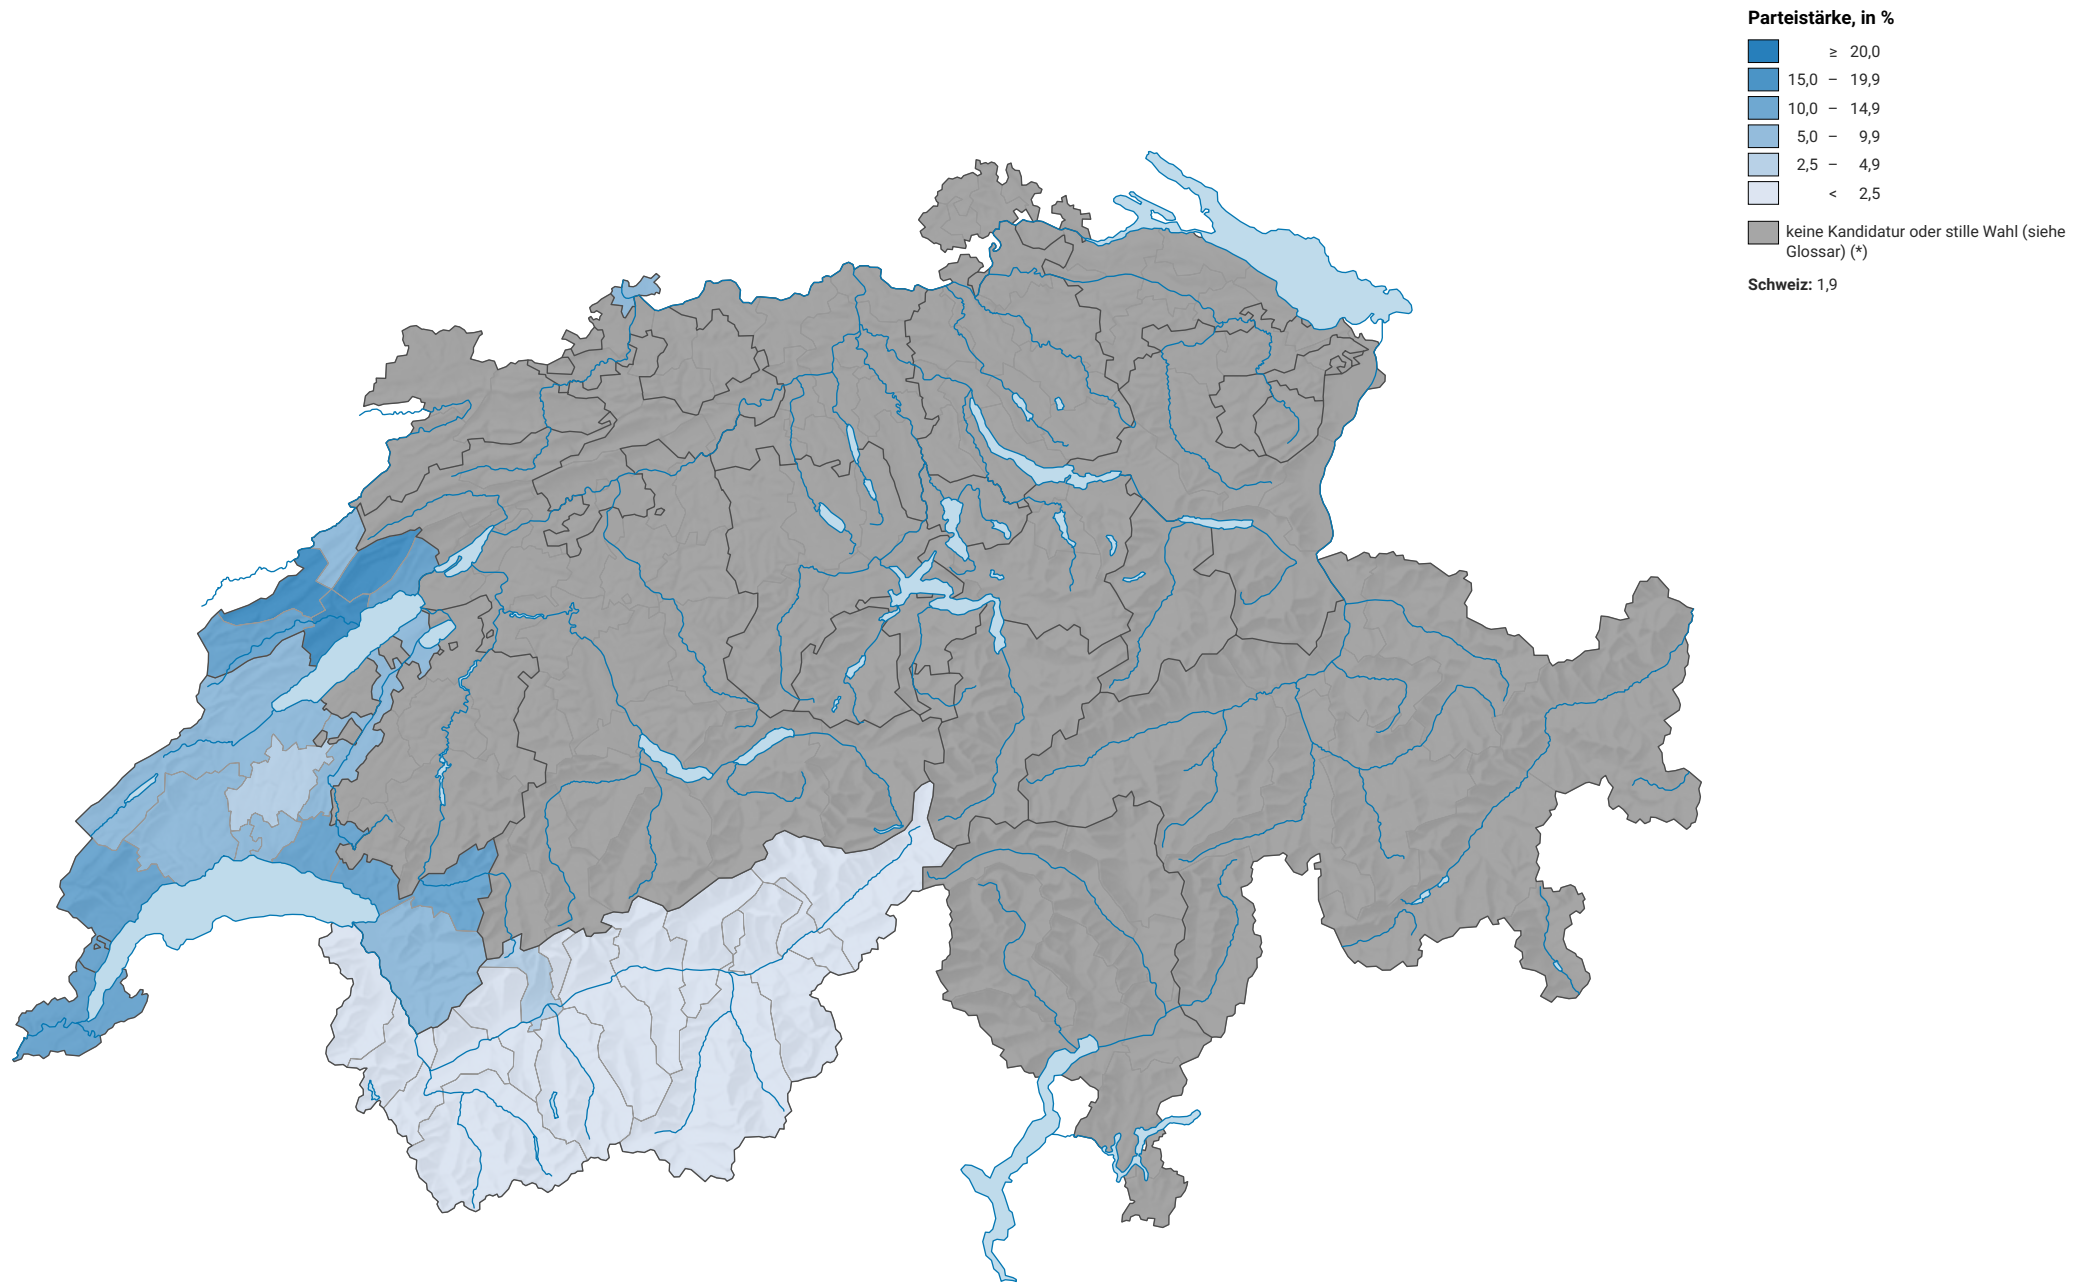

Parteistärke der Liberalen Partei der Schweiz (LPS), 2007

0 25 50 km

Raumgliederung:
Bezirke