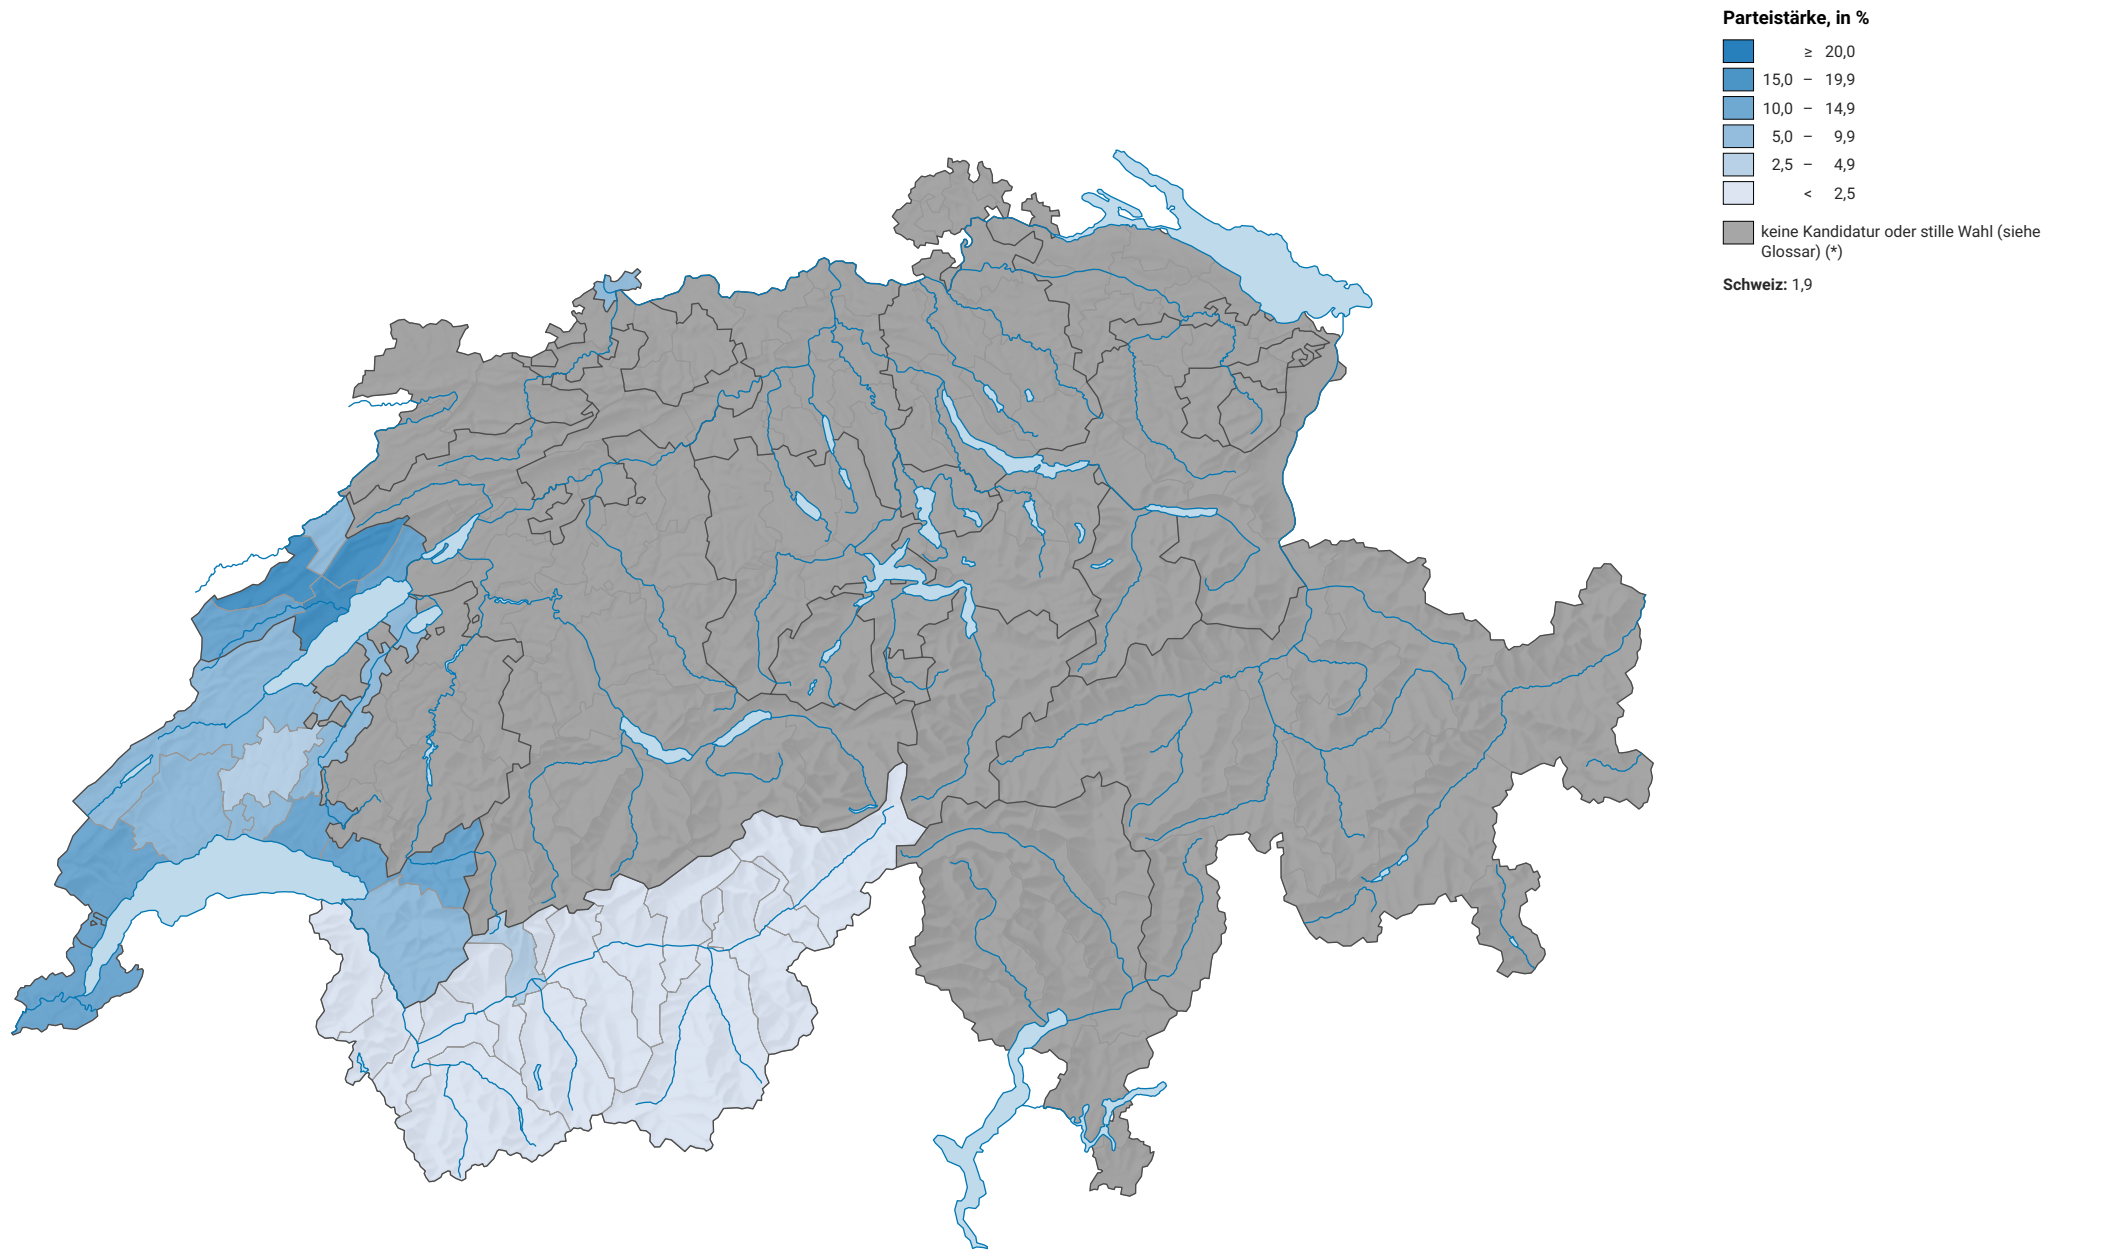

Parteistärke der Liberalen Partei der Schweiz (LPS), 2007

0 35 70 km

Raumgliederung:
Bezirke