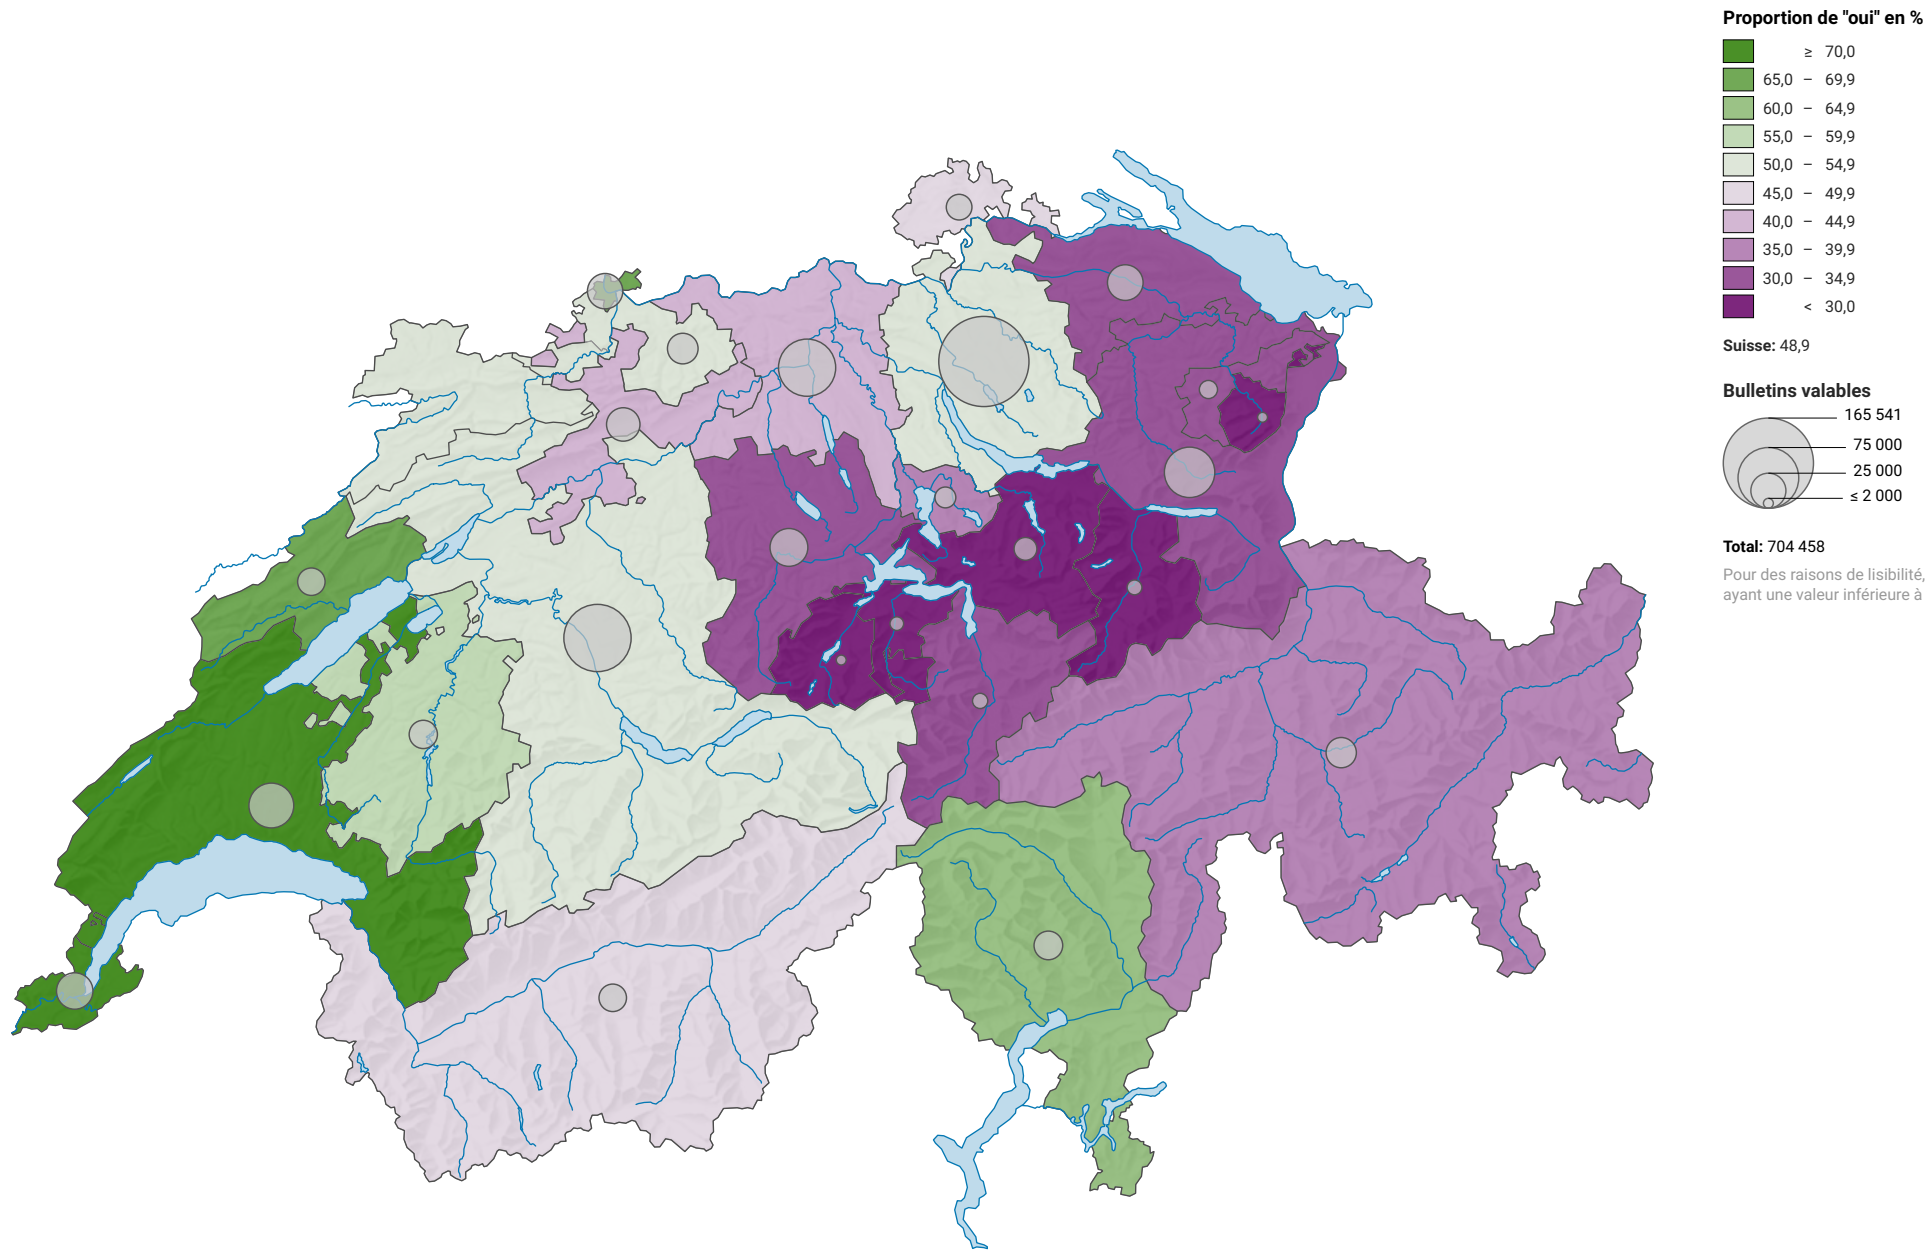

Initiative populaire pour le droit au logement et le développement de la protection de la famille, votation du 27.09.1970

0 35 70 km

Niveau géographique:
Cantons