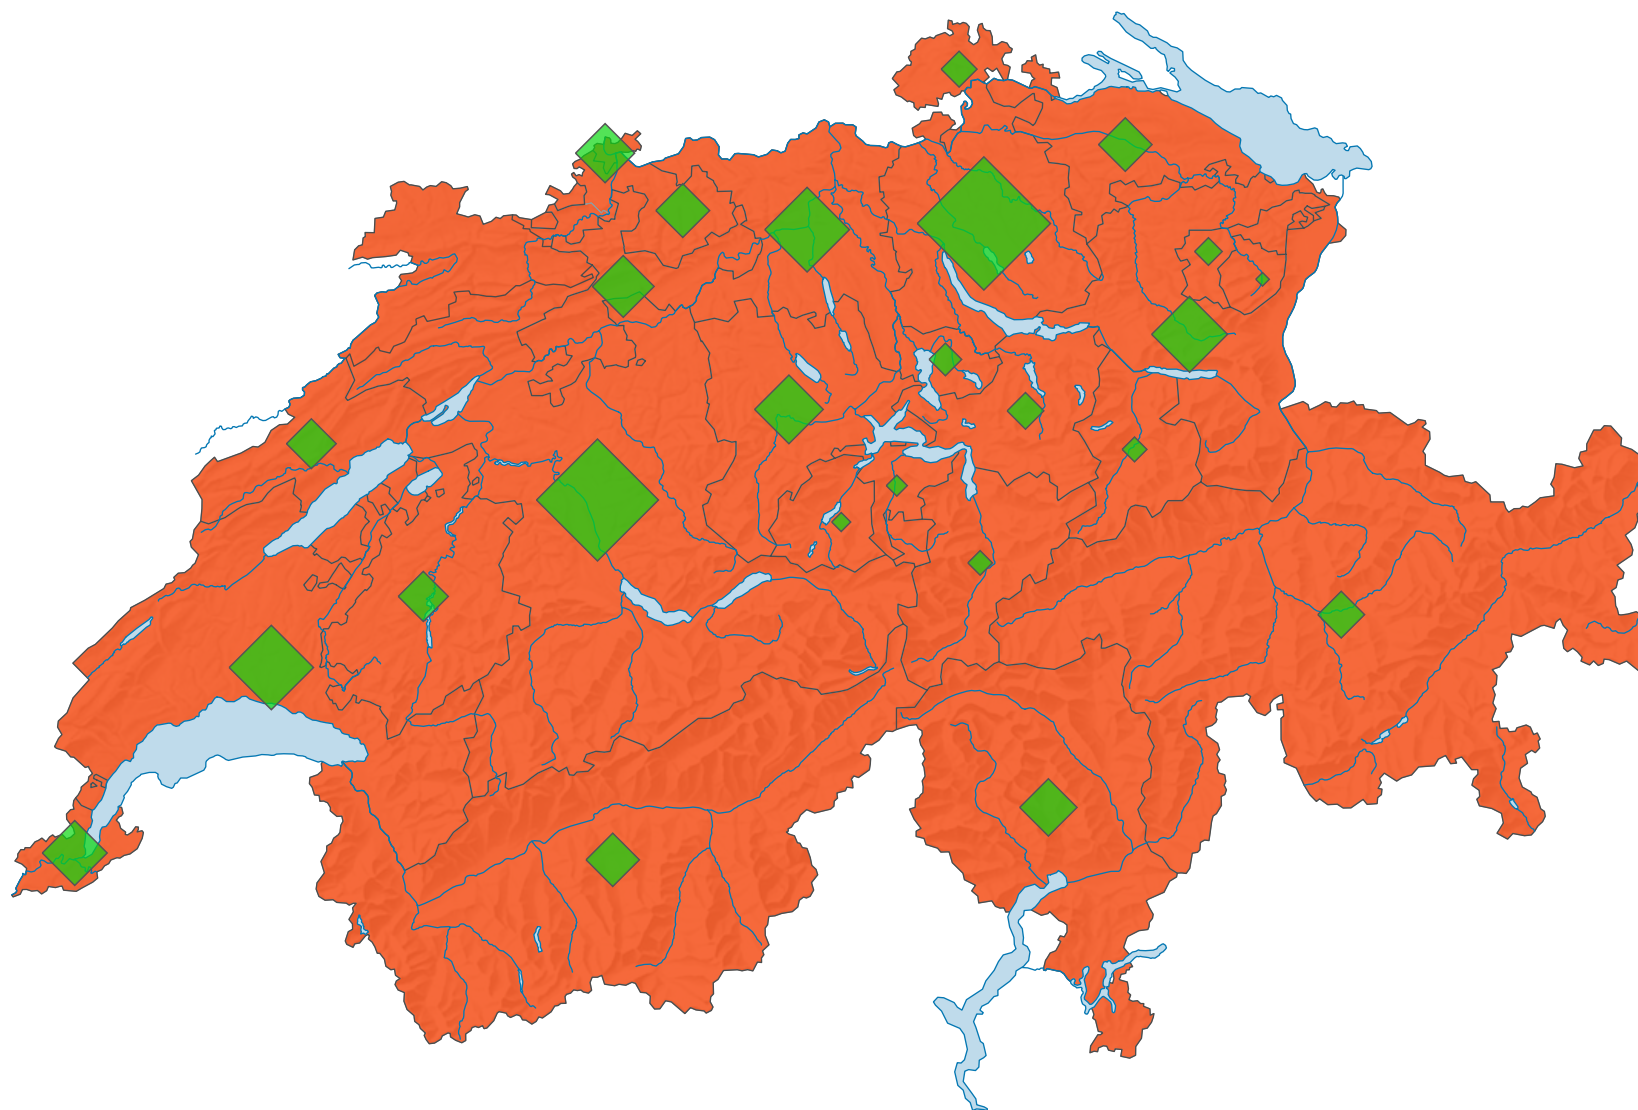

# Participation, votation du 07.06.1970

## Participation en %

Suisse: 74,7

## Nombre de votants

Suisse: 1 226 658

Pour des raisons de lisibilité, la taille des symboles ayant une valeur inférieure à 2 000 a été augmentée.

0 35 70 km

Niveau géographique:  
Cantons