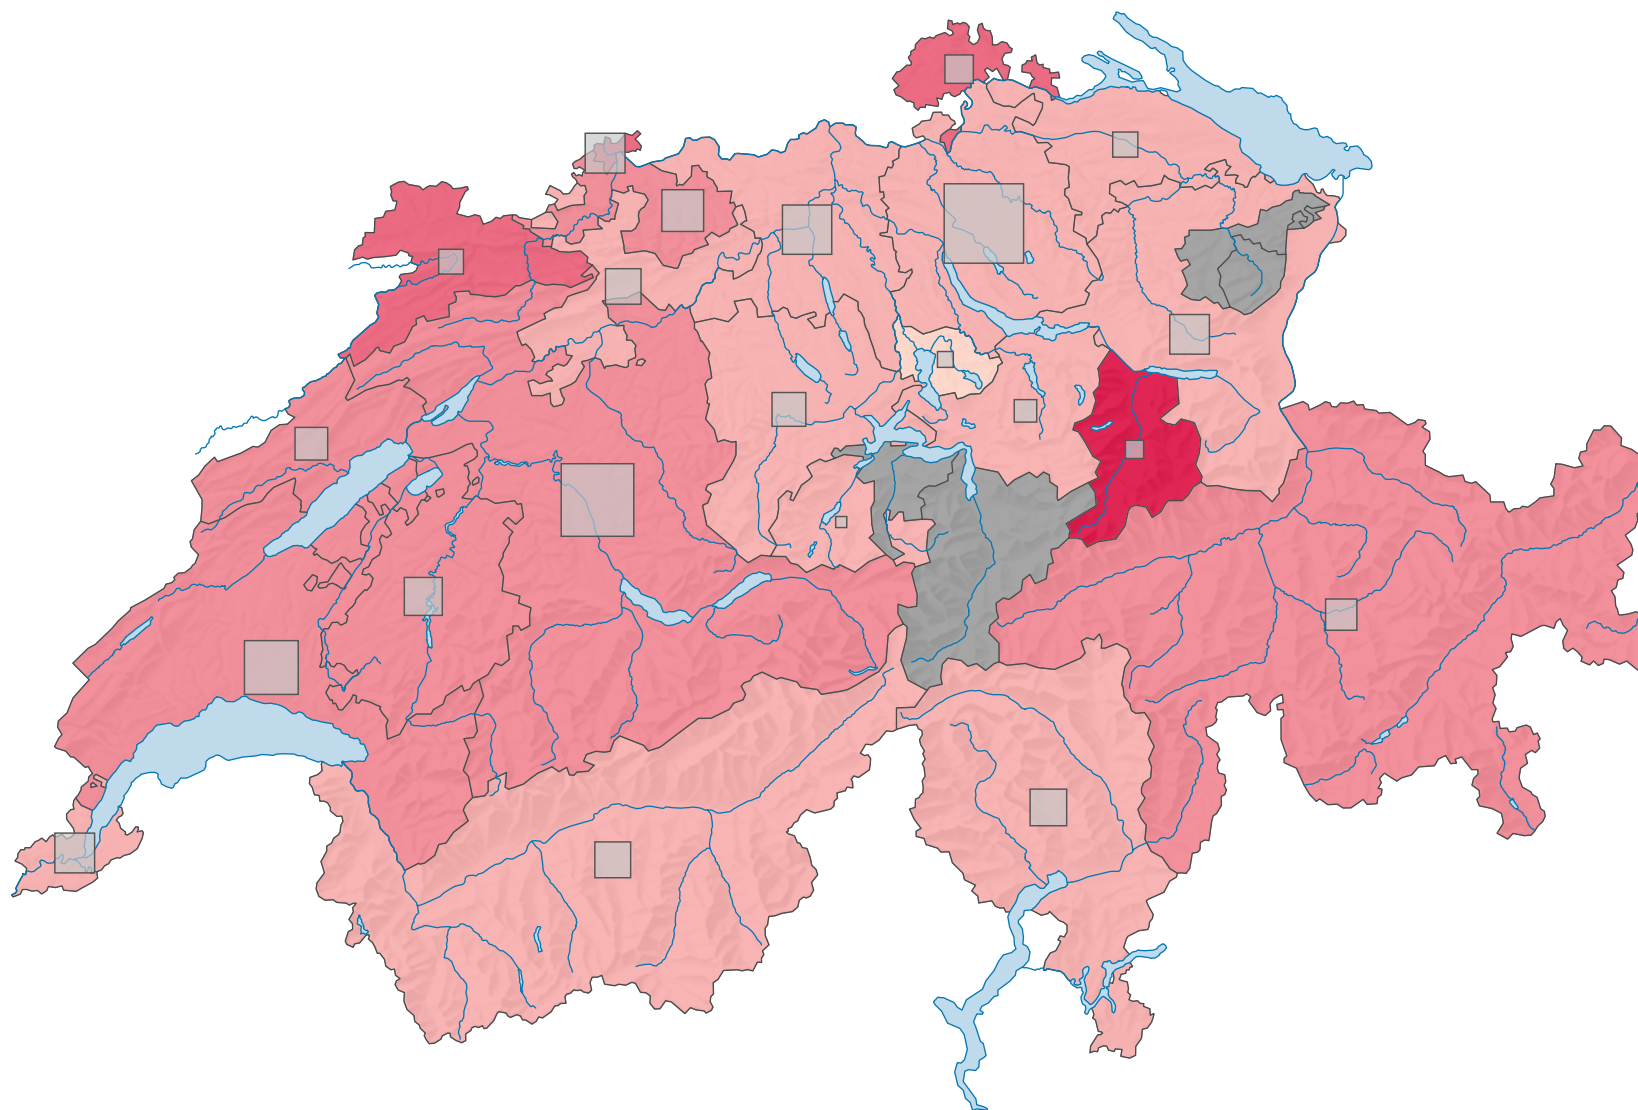

Force du parti socialiste suisse (PSS), en 2007

Force du parti, en %

aucune candidature ou élection tacite: voir le glossaire (*)

Suisse: 19,5

Nombre d'électeurs

Total: 455 501

Pour des raisons de lisibilité, la taille des symboles ayant une valeur inférieure à 1 500 a été augmentée.

0 35 70 km

Niveau géographique:
Cantons