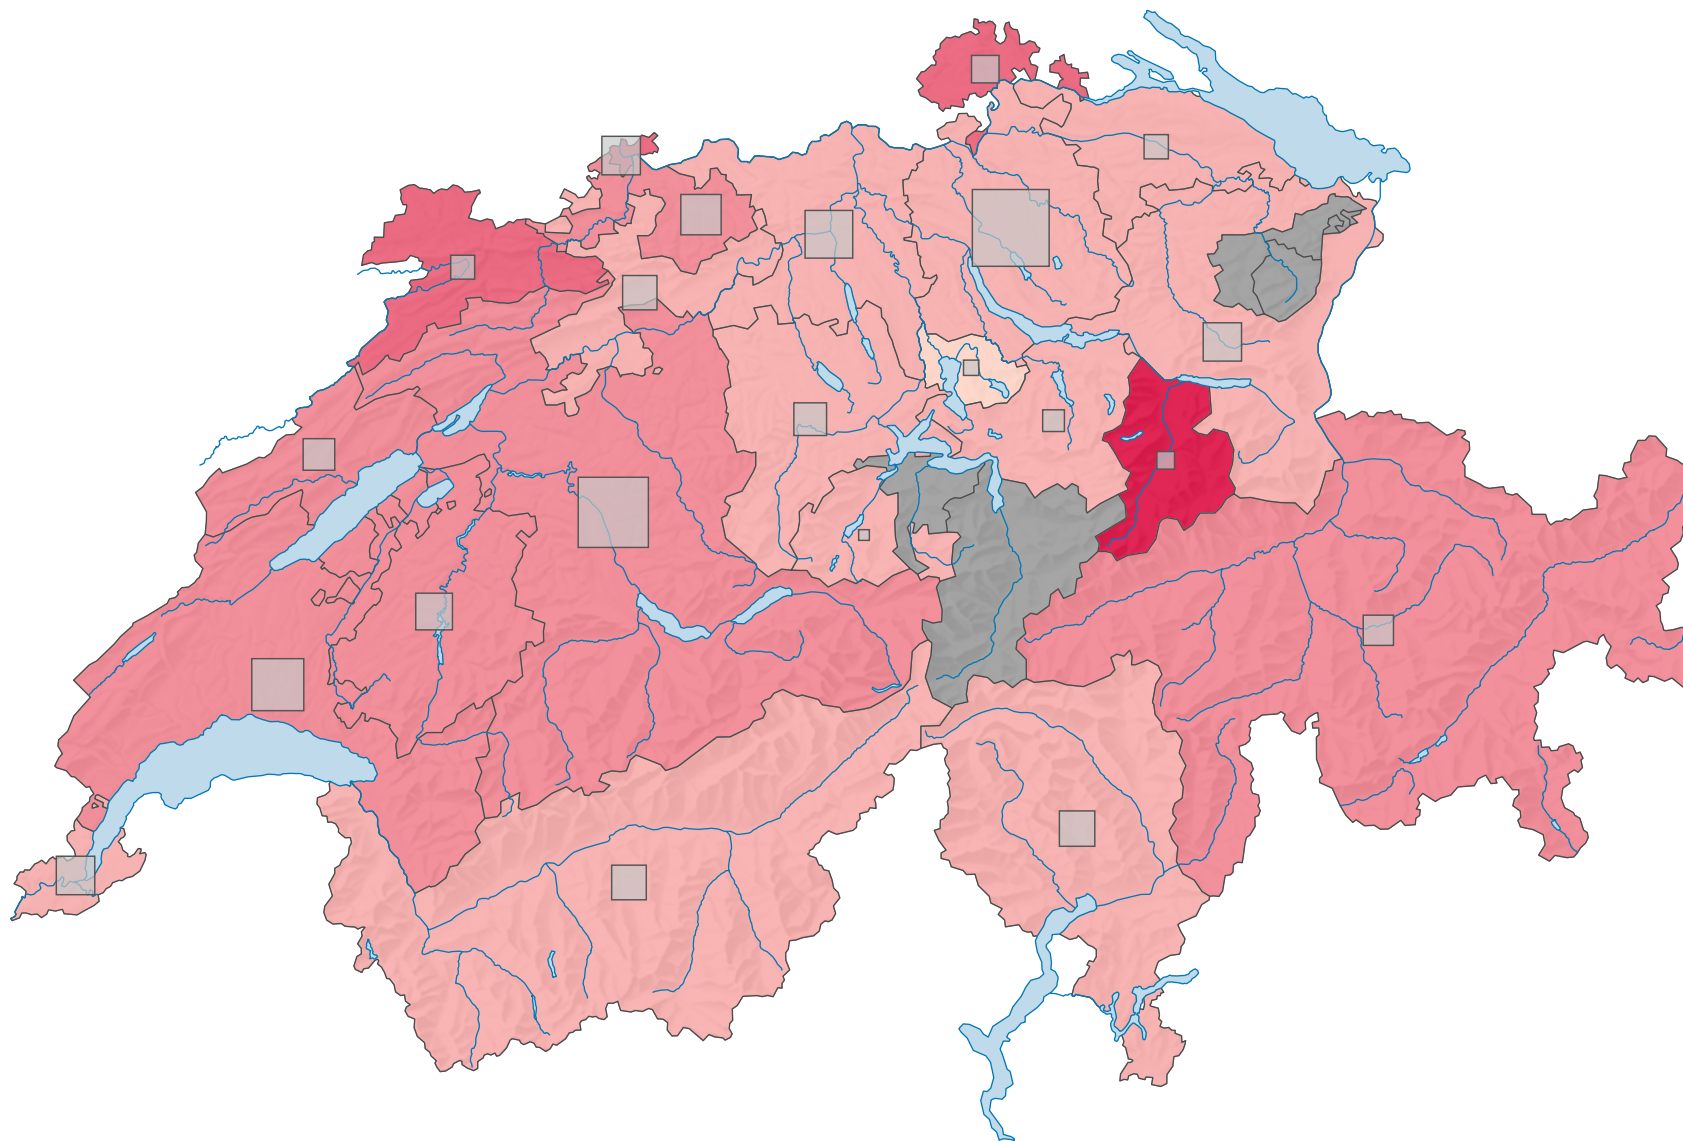

# Force du parti socialiste suisse (PSS), en 2007

## Force du parti, en %

aucune candidature ou élection tacite: voir le glossaire (\*)

Suisse: 19,5

## Nombre d'électeurs

Total: 455 501

Pour des raisons de lisibilité, la taille des symboles ayant une valeur inférieure à 1 500 a été augmentée.

0 25 50 km

Niveau géographique:  
Cantons