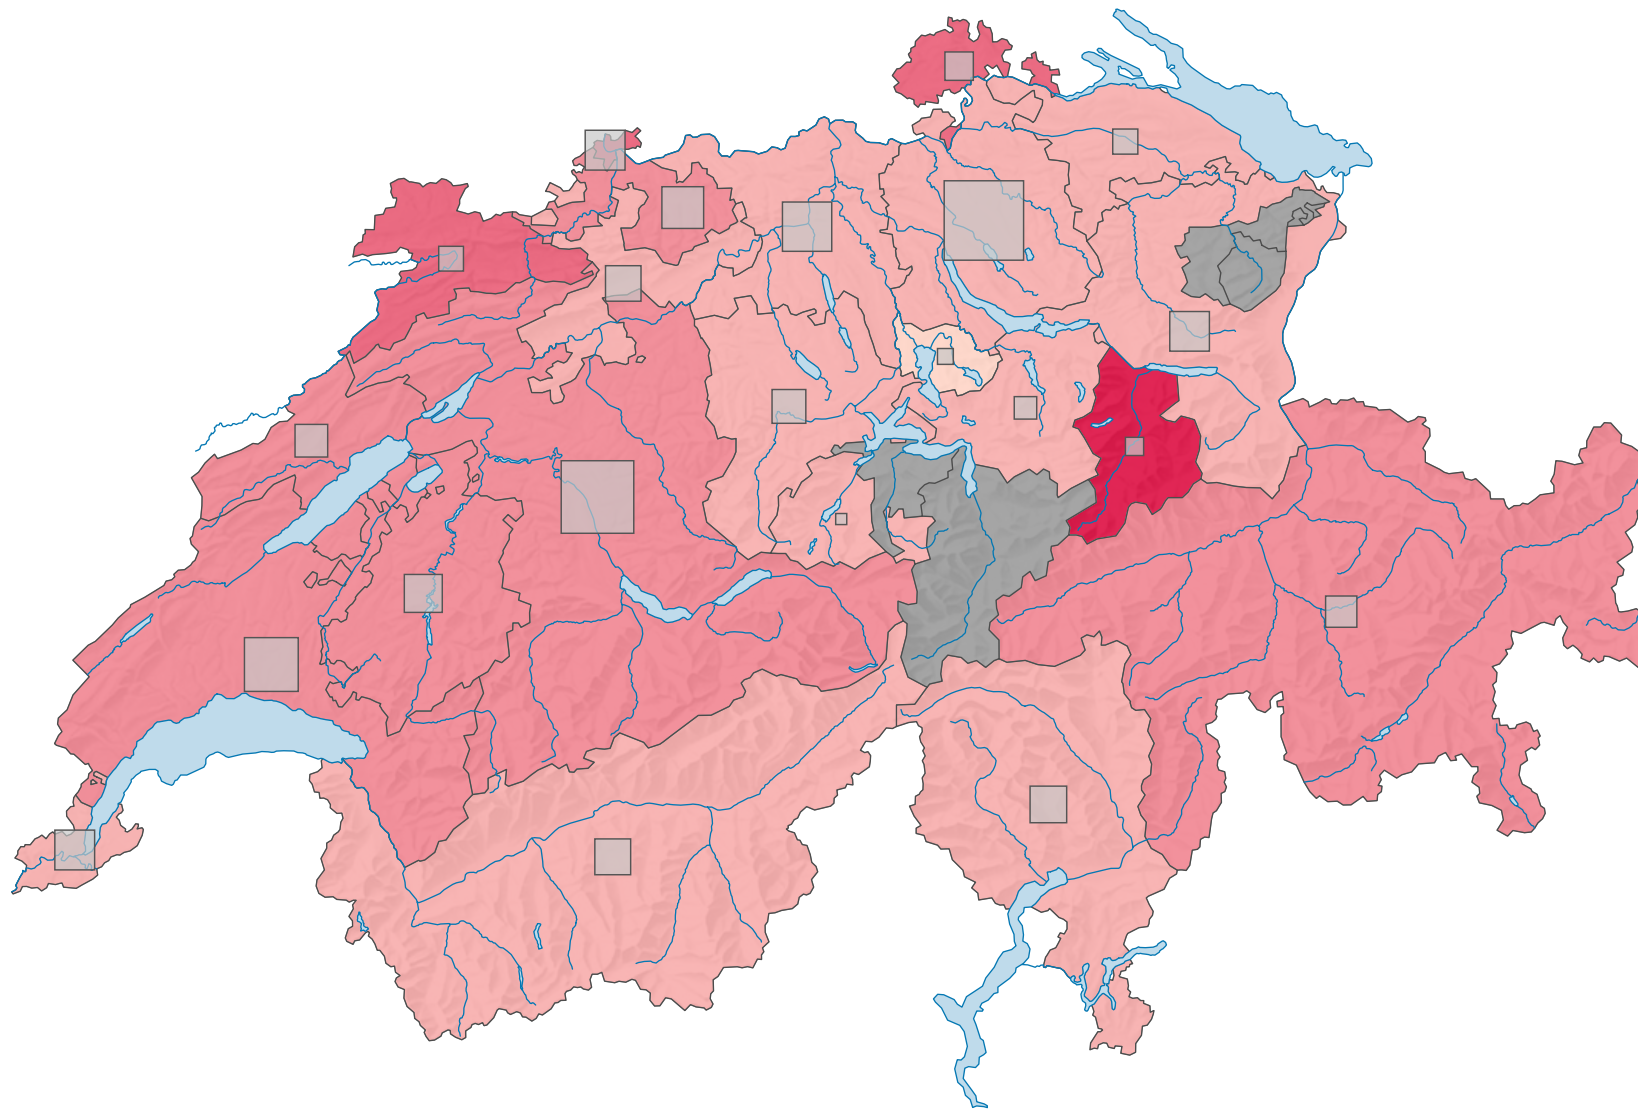

# Parteistärke der Sozialdemokratischen Partei der Schweiz (SPS), 2007

## Parteistärke, in %

keine Kandidatur oder stille Wahl (siehe Glossar) (\*)

Schweiz: 19,5

## Anzahl Wählende

Total: 455 501

Symbole mit einem Wert unter 1 500 wurden zur besseren Lesbarkeit visuell vergrößert dargestellt.

0 35 70 km

Raumgliederung:  
Kantone