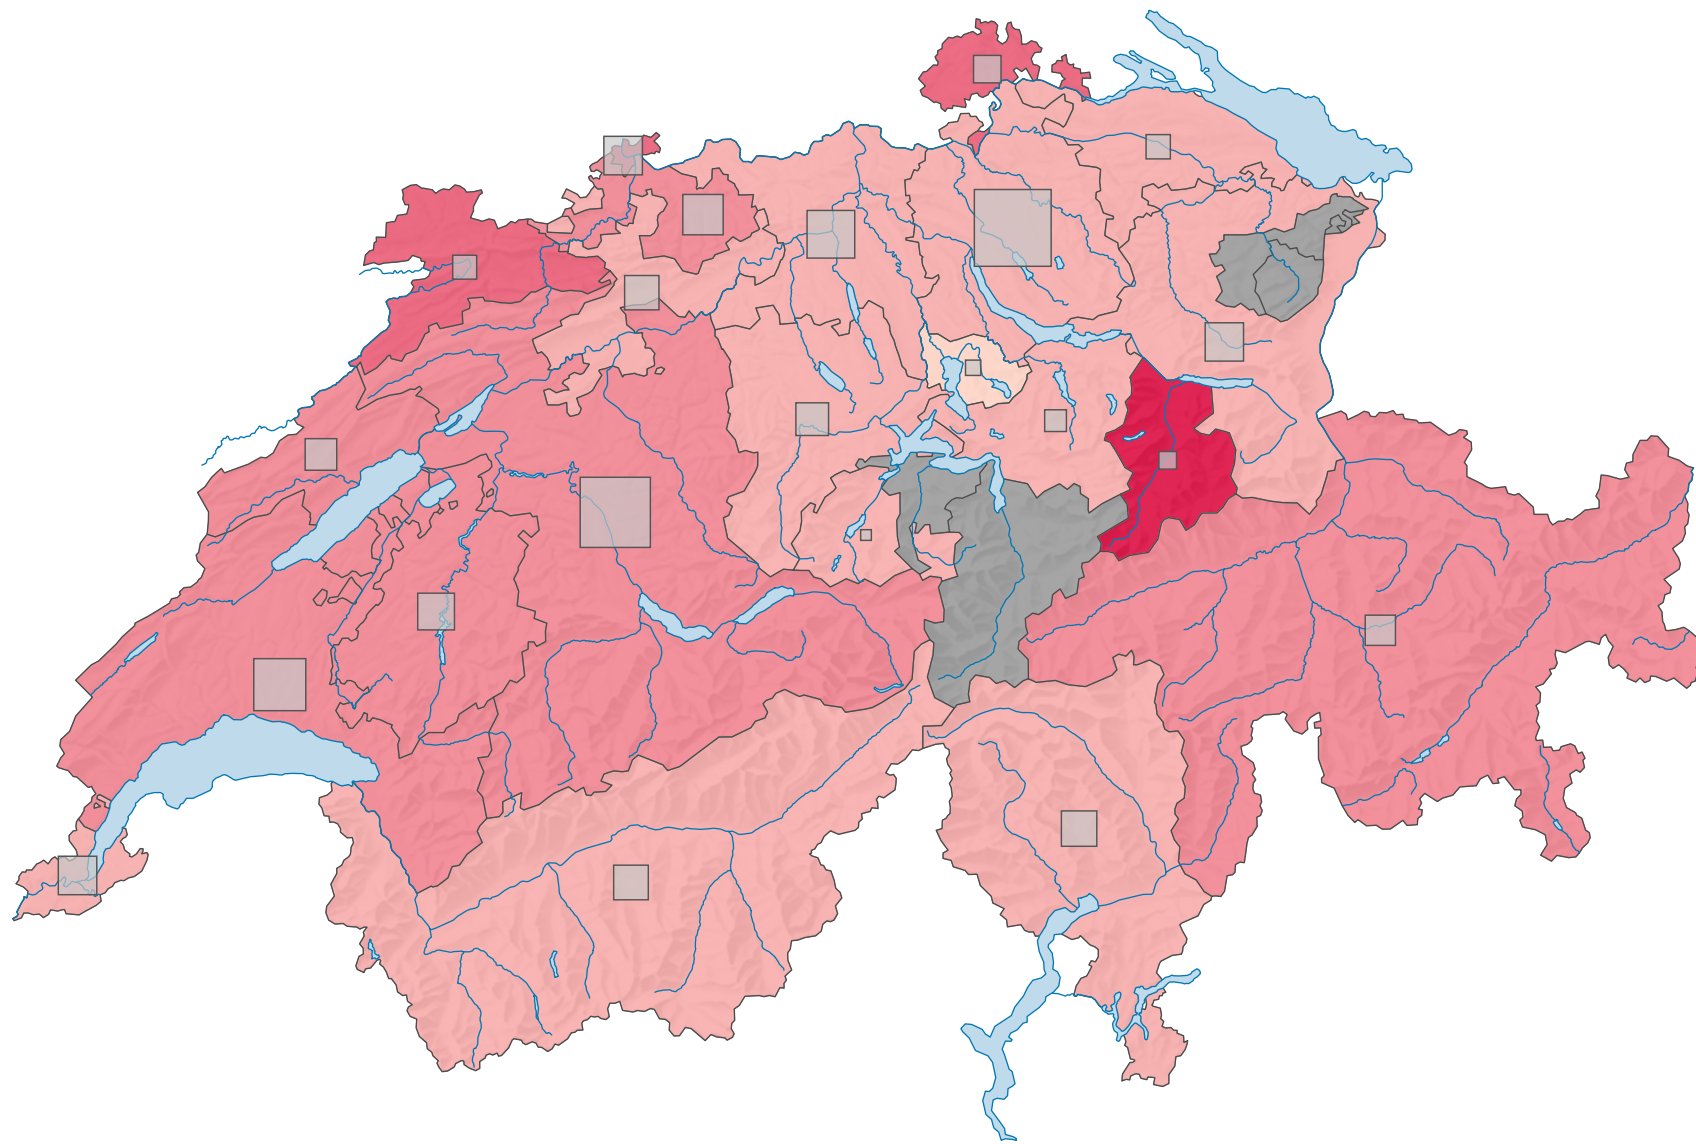

# Parteistärke der Sozialdemokratischen Partei der Schweiz (SPS), 2007

## Parteistärke, in %

keine Kandidatur oder stille Wahl (siehe Glossar) (\*)

Schweiz: 19,5

## Anzahl Wählende

Total: 455 501

Symbole mit einem Wert unter 1 500 wurden zur besseren Lesbarkeit visuell vergrössert dargestellt.

Raumgliederung:  
Kantone