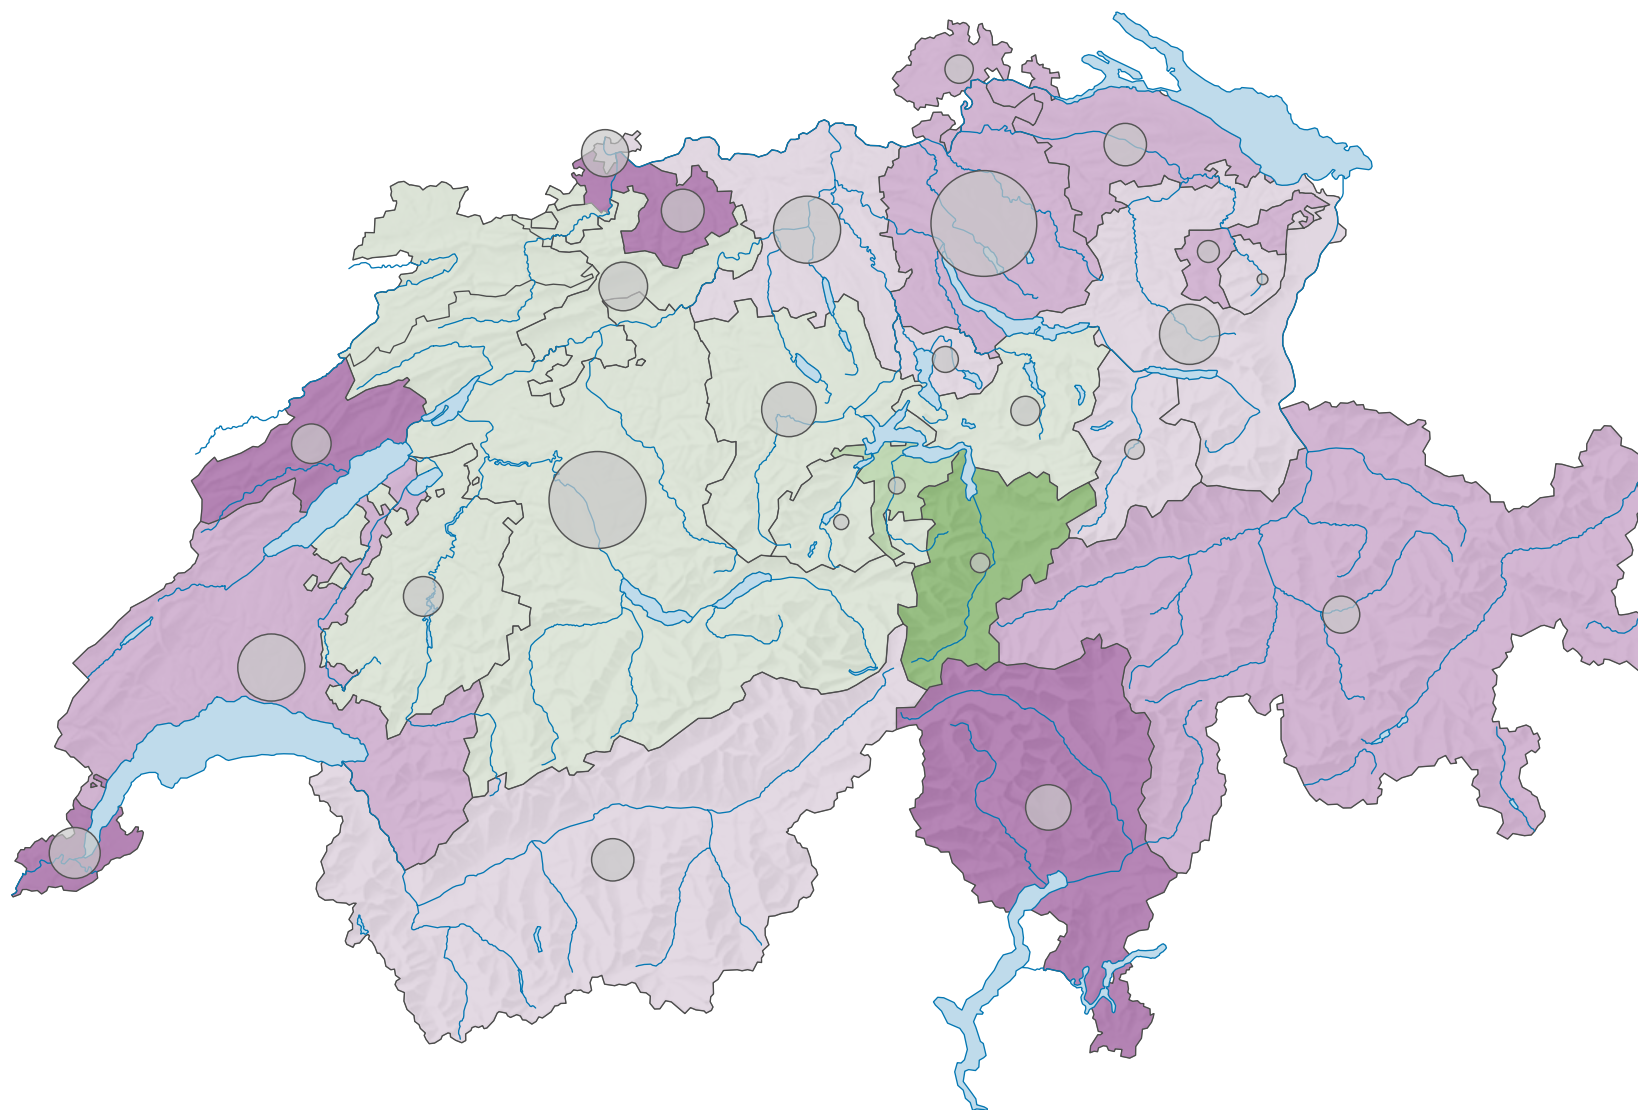

Initiative populaire contre l'emprise étrangère, votation du 07.06.1970

Proportion de "oui" en %

Suisse: 46,0

Bulletins valables

Total: 1 212 361

Pour des raisons de lisibilité, la taille des symboles ayant une valeur inférieure à 2 000 a été augmentée.

0 35 70 km

Niveau géographique:
Cantons