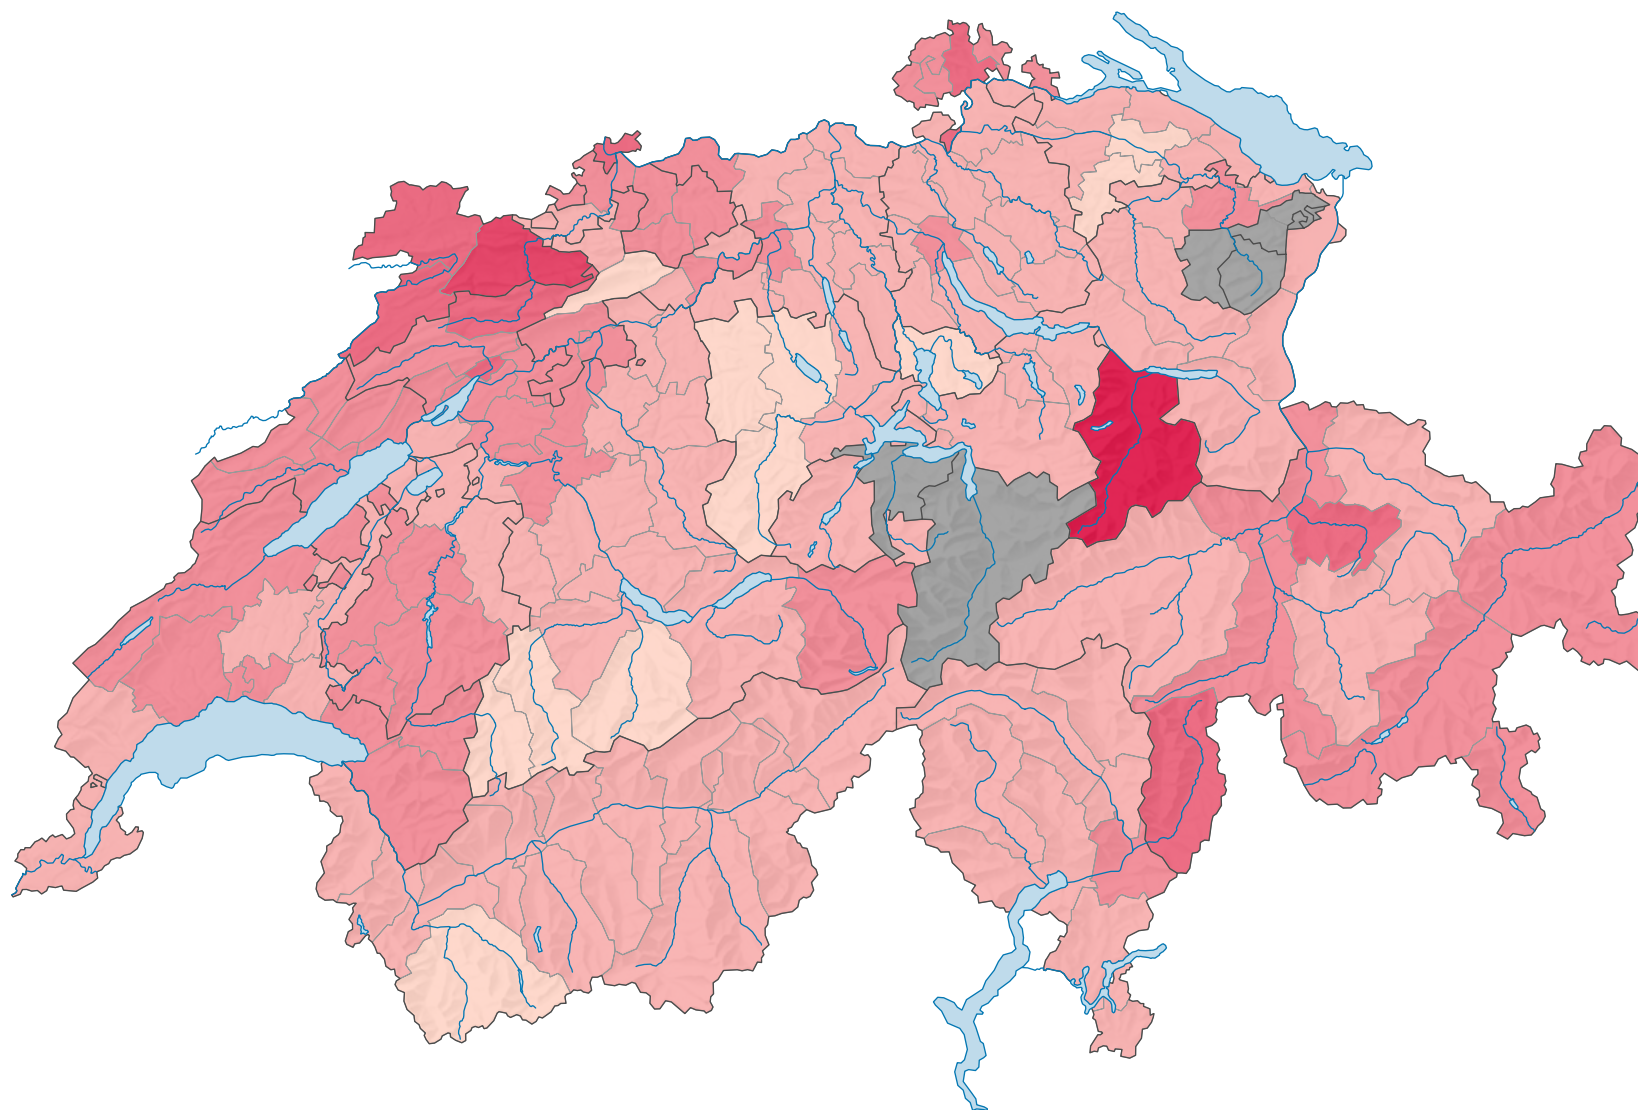

# Force du parti socialiste suisse (PSS), en 2007

## Force du parti, en %

■ aucune candidature ou élection tacite: voir le glossaire (\*)

Suisse: 19,5

0 35 70 km

Niveau géographique:  
Districts