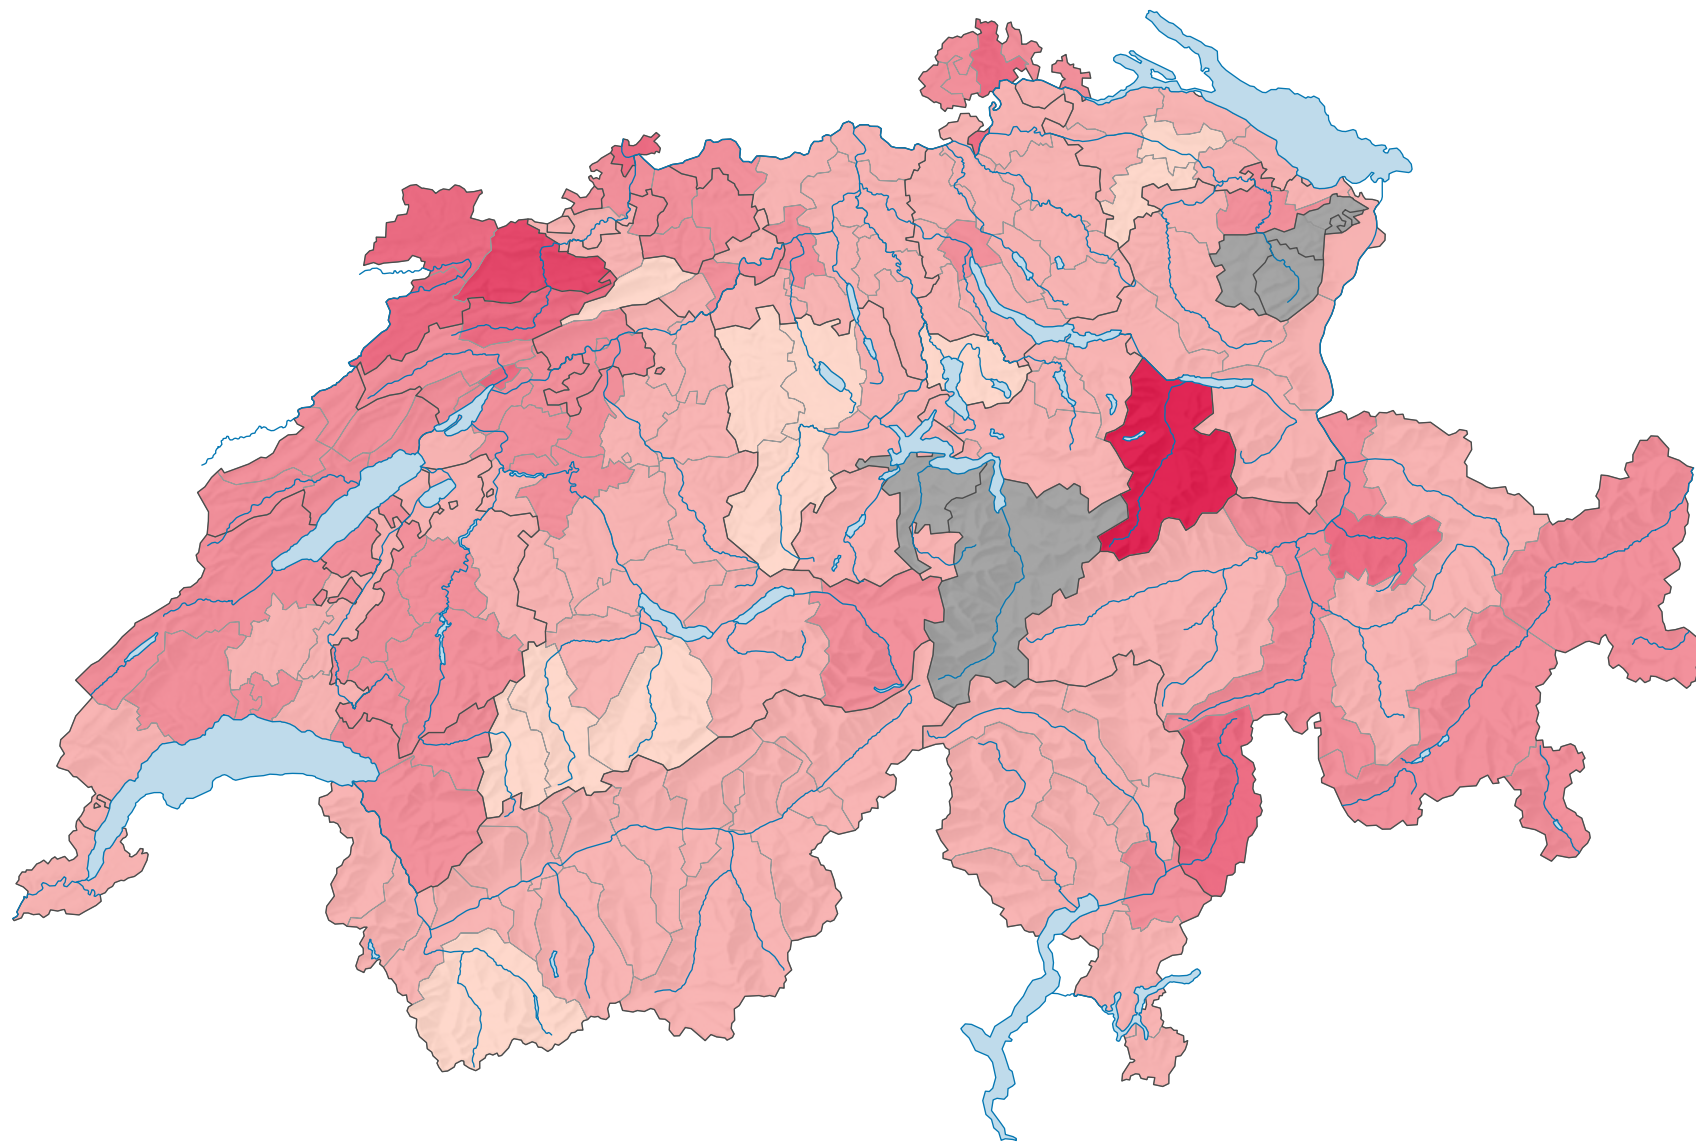

Force du parti socialiste suisse (PSS), en 2007

Force du parti, en %

aucune candidature ou élection tacite: voir le glossaire (*)

Suisse: 19,5

0 25 50 km

Niveau géographique:
Districts